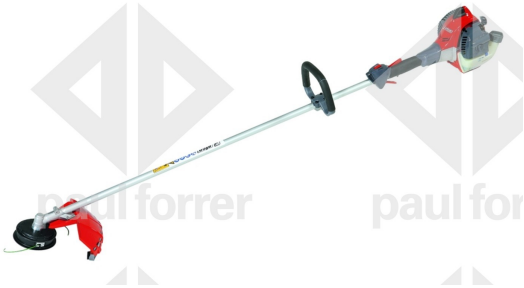

efco Motorsense DS 2400 S**Technische Daten (Prod. Nr.5993)**

Beschreibung	Die neue Motorsense DS 2400 S stellt einen Wendepunkt am Fachmarkt dar und gibt qualitative Standards vor, auf die niemand verzichten möchte. Sowohl in punkto Leistung als auch was den Komfort anbelangt. Die DS 2400 S richtet sich an Landschaftspfleger und anspruchsvolle Privatanwender für den Einsatz auf arbeitsintensiven Grünflächen.
Motor	2-Takt Euro 2 / 21.7 cm ³
Leistung	1.2 PS / 0.9 kW
Gewicht	4.5 kg
Griffart	Bügelgriff
Tankinhalt	0.4 Liter
Zubehör	Fadenkopf "Load & Go" , 3-Zahn Grasschneideblatt, Diagonalgurt