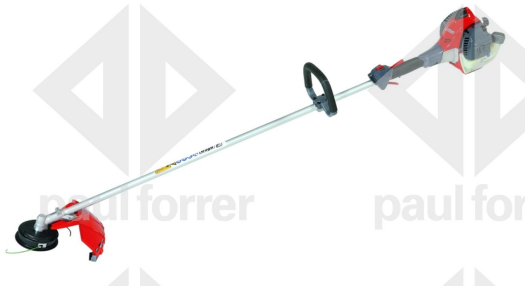

efco Motorsense

Technische Daten (Prod. Nr.5993)

Beschreibung	Die neue Motorsense DS 2400 S stellt einen Wendepunkt am Fachmarkt dar und gibt qualitative Standards vor, auf die niemand verzichten möchte. Sowohl in punkto Leistung als auch was den Komfort anbelangt. Die DS 2400 S richtet sich an Landschaftspfleger und anspruchsvolle Privatanwender für den Einsatz auf arbeitsintensiven Grünflächen.
Motor	2-Takt Euro 2 / 21.7 cm ³
Leistung	1.2 PS / 0.9 kW
Gewicht	4.5 kg
Griffart	Bügelgriff
Tankinhalt	0.4 Liter
Zubehör	Fadenkopf "Load & Go" , 3-Zahn Grasschneideblatt, Diagonalgurt