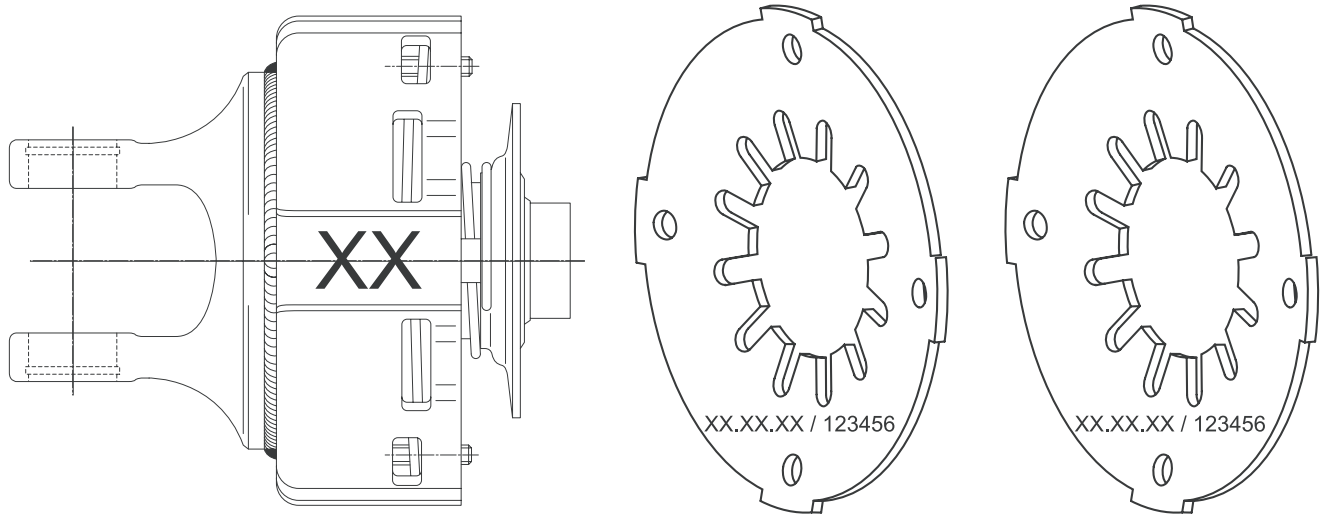

Tellerfeder zu K92 und K92/4 Ressorts belleville pour K92 et K92/4

K92

Kupplungskennzeichnung XX Kupplungsdrehmoment [daNm] Marquage sur le limiteur XX Couple de limiteur [daNm]	20	30	45	55	65	75	90	100
Zeichnungs-Nummer / Réf. tech.	66.16.00	66.09.00	66.10.00	66.09.00	66.09.00	66.09.00	66.10.00	66.10.00
Bestell-Nummer / N° de cde.	045560	043487	043489	043487	043487	043487	043489	043489
Farbpunkt (bis 1997 verwendet) Point de couleur (jusqu'en 1997)	grün/vert	weiss/ blanc	rot/rouge	weiss/ blanc	weiss/ blanc	weiss/ blanc	rot/rouge	rot/rouge
Zeichnungs-Nummer / Réf. tech.				66.16.00	66.09.00	66.10.00	66.10.00	66.10.01
Bestell-Nummer / N° de cde.				045560	043487	043489	043489	110063
Farbpunkt (bis 1997 verwendet) Point de couleur (jusqu'en 1997)				grün/vert	weiss/blanc	rot/rouge	rot/rouge	blau/bleu

K92/4

Kupplungskennzeichnung XX Kupplungsdrehmoment [daNm] Marquage sur le limiteur XX Couple de limiteur [daNm]	65	75	80	95	105	120	135	150
Zeichnungs-Nummer / Réf. tech.	66.16.01	66.16.01	66.16.01	66.16.00	66.09.02	66.10.00	66.09.02	66.09.00
Bestell-Nummer / N° de cde.	102493	102493	102493	045560	088193	043489	088193	043487
Farbpunkt (bis 1997 verwendet) Point de couleur (jusqu'en 1997)	2 X grün/vert	2 X grün/vert	2 X grün/vert	grün/vert	gelb/jaune	rot/rouge	gelb/jaune	weiss/blanc
Zeichnungs-Nummer / Réf. tech.	66.16.01	66.16.00	66.09.02	66.09.00	66.09.00	66.16.00	66.10.00	66.10.00
Bestell-Nummer / N° de cde.	102493	045560	088193	043487	043487	045560	043489	043489
Farbpunkt (bis 1997 verwendet) Point de couleur (jusqu'en 1997)	2 X grün/vert	grün/vert	gelb/jaune	weiss/blanc	weiss/blanc	grün/vert	rot/rouge	rot/rouge