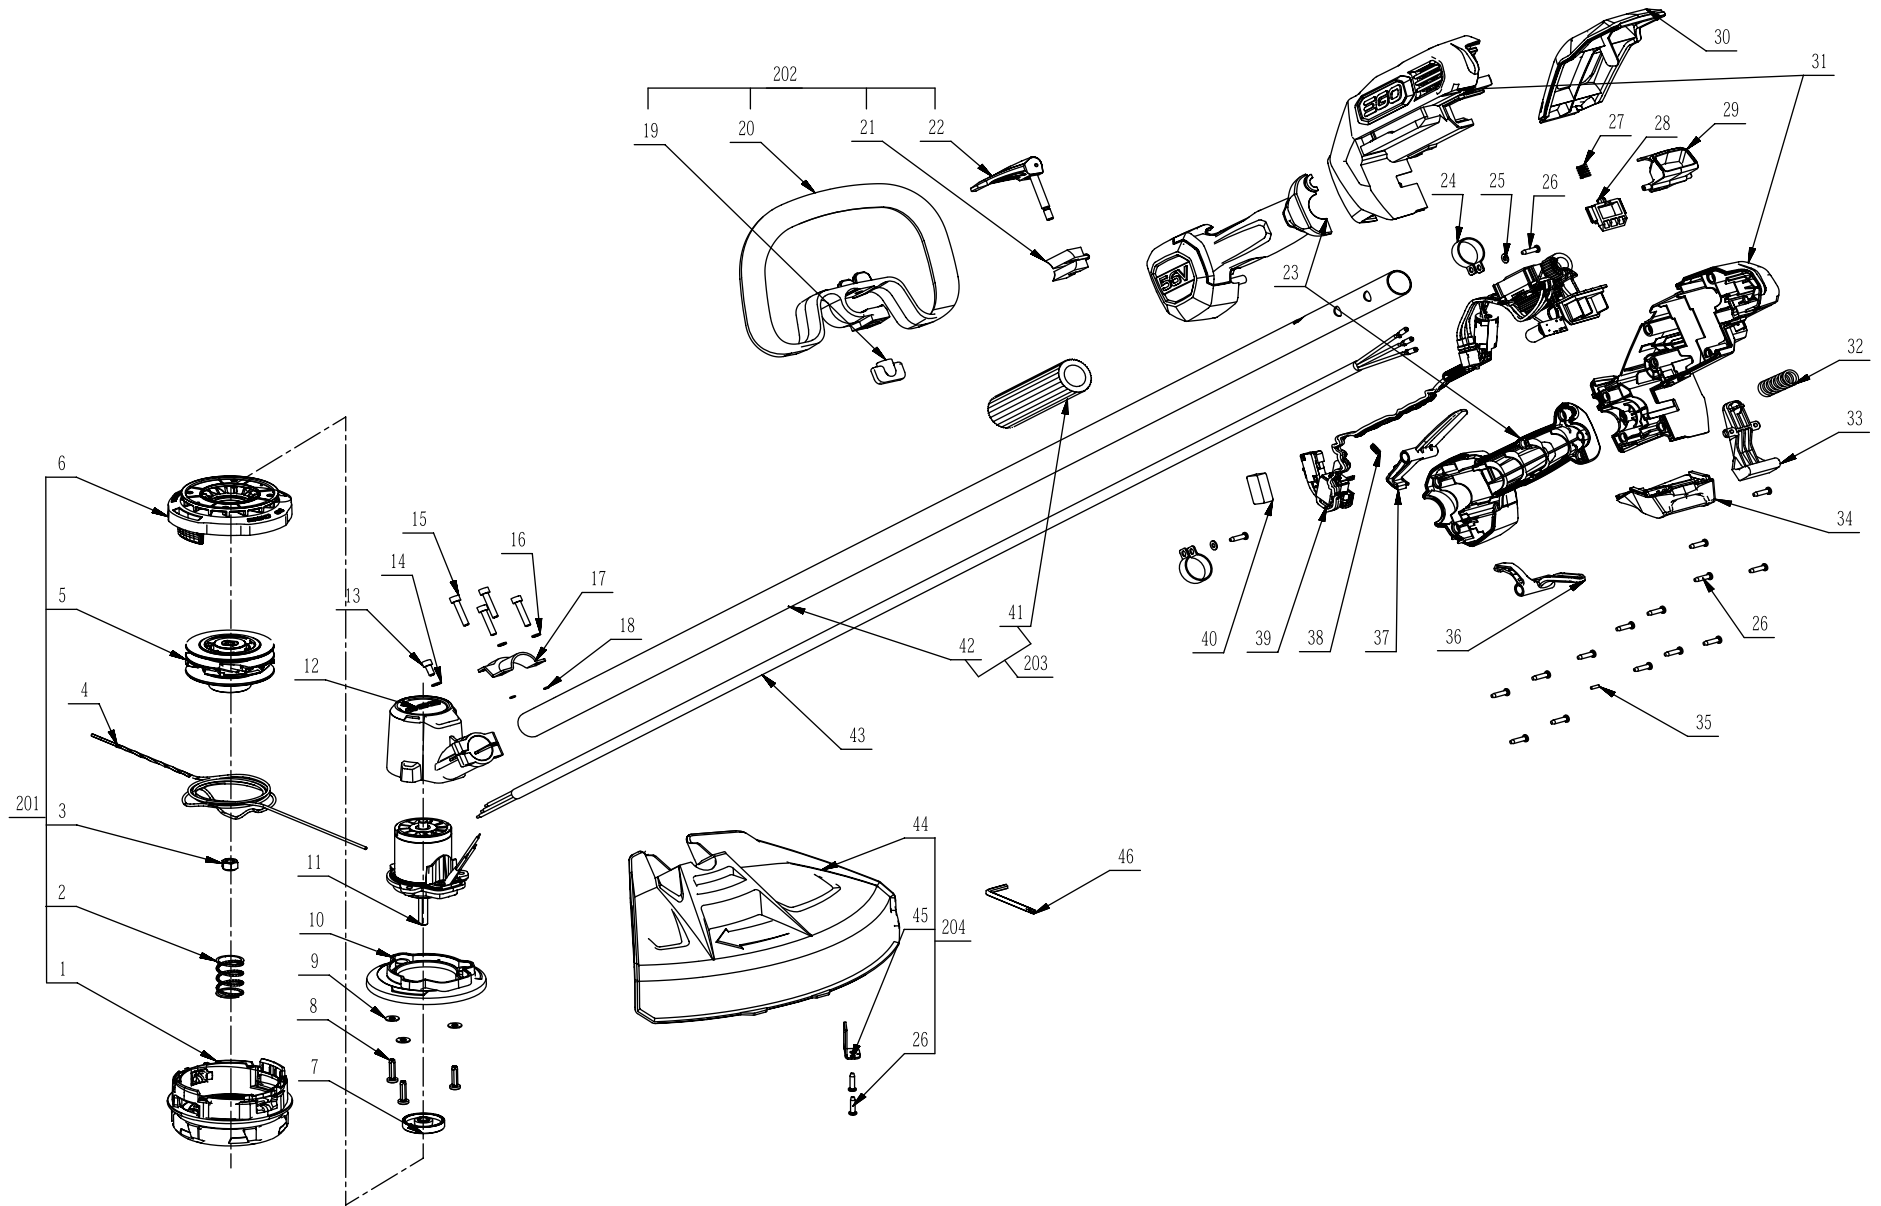

Product Description: String Trimmer  
Model Number: ST1500E-F  
Body Number: 0760056005\_S  
Version: B  
Issue Date: 2018/11/30

Repair Parts\_38cm Line Trimmer\_4806.1(ST1500E-F B)

Index No.	Art. No.	Description	QTY in machine	Weight (g)	Size LxWxH (mm)	MPQ	Repairable or Not?	Standard Repair Time (min.)
1	2826636001	Lower Housing ASSY	1	208.5	φ110x63.7	1	Y	3
2	3660582001	Compression Spring	1	7.5	Φ25x35	10	Y	3
3	5630271001	Nut	1	4.5	M8	10	Y	3
4	3800122001	Trimmer Line	1	25	Φ2.3x5000	1	N	/
5	2826062001	Spool Assembly	1	103.5	φ78x45	1	Y	3
6	2826063001	Upper Housing ASSY	1	66	φ110x18	1	Y	3
7	3520800001	Outer Flange	1	36	Φ37x8.4	1	Y	5
8	5610059007	Thread Forming Screw	3	7	Φ8.9x25	10	Y	1
9	5650396003	Washer	3	1	Φ12x1	10	Y	1
10	3127655001	Shield	1	25	Φ105x18	1	Y	5
11	2730220001	DC Motor	1	520	109x82x71.9	1	Y	31
12	3421602001	Motor Housing	1	146.5	125x67x71.9	1	Y	25
13	5620213003	Hexagon Socket Screw	1	3.4	M5x10	10	Y	1
14	5650014003	Plain Washer	1	1	Φ8.9x1	10	Y	1
15	5620216003	Hexagon Socket Screw	4	5	M5x25	10	Y	1
16	5650015012	Spring Washer	2	2	Φ7.9x1.2	10	Y	1
17	3705712001	Fixing Board	1	30	48x40x25	1	Y	3
18	5690203001	O Ring	2	0	Φ5.6x1.27	10	Y	1
19	3400010003	Wing Nut	1	11	32x21x8	10	Y	1
20	3127657001	Front Handle	1	200	231.5x68x144	1	Y	1
21	3127651001	Clamping Block	1	1.5	37x21x20.5	1	Y	1
22	2824142003	Handle Lever Set	1	22	73*63*26	1	Y	1
23	2824018001	Handle ASSY	1	188	257x84x65	1	Y	3
24	3705178001	Fixed Ring	2	5	27x9.9x35.8	10	Y	15
25	5650005002	Plain Washer	2	1	Φ8.9x1	10	Y	1
26	5610294001	Tapping Screw	18	1.3	ST4x16	10	Y	1
27	3660013003	Spring1	1	1	Φ9.9x25	10	Y	5
28	3127202001	Power Pack Button	1	7	32x37x13	1	Y	5
29	3127201001	Release Button	1	17	52x42x36	1	Y	5
30	3127650001	Cover	1	65	185x80x45	1	Y	5
31	2824012001	Rear Housing	1	446	272x135x100	1	Y	5
32	3660129002	Spring	1	10	Φ18x42.9	10	Y	5
33	3127206001	Lever	1	20	26.9x74.9x36	1	Y	5
34	3127675002	Support Leg	1	33	32x84x35	1	Y	5
35	5670160001	Pin	1	1	Φ2x8	10	Y	5
36	3127653001	Switch Trigger	1	10	96x36x34	1	Y	5
37	3127654001	Lock-off Trigger	1	14	114x34x35	1	Y	5
38	3660030005	Spring	1	1	Φ7x12	10	Y	5
39	2830204001	Electric Assembly	1	227	-	1	Y	21
40	3128391001	Rubber Block	1	6	28x16x10	1	Y	1
41	3705711001	Sheath	1	52	Φ32x120	1	Y	1
42	3705819003	Connecting Tube	1	357	Φ25×Φ22.6×1477	1	Y	21
43	4860276001	Internal Wire ASSY	1	198	Φ10x1550	1	Y	21
44	2824871001	Guard ASSY	1	183	324x168.5x121	1	Y	3
45	3704344001	Blade	1	14	31x29x14	1	Y	3
46	5680188001	Inner Hexagon Spanner	1	33	69x25x3	1	Y	1
201	2826671001	Cutting Head Set	1	390	φ113.2x74.4	0	N	/
202	2824020003	Handle ASSY	1	207	231.5x68x150.5	1	Y	3
203	2824657001	Connecting Tube ASSY	1	357	Φ32x1477	1	Y	21
204	2824870002	Guard ASSY	1	198	324x168.5x121	1	Y	3