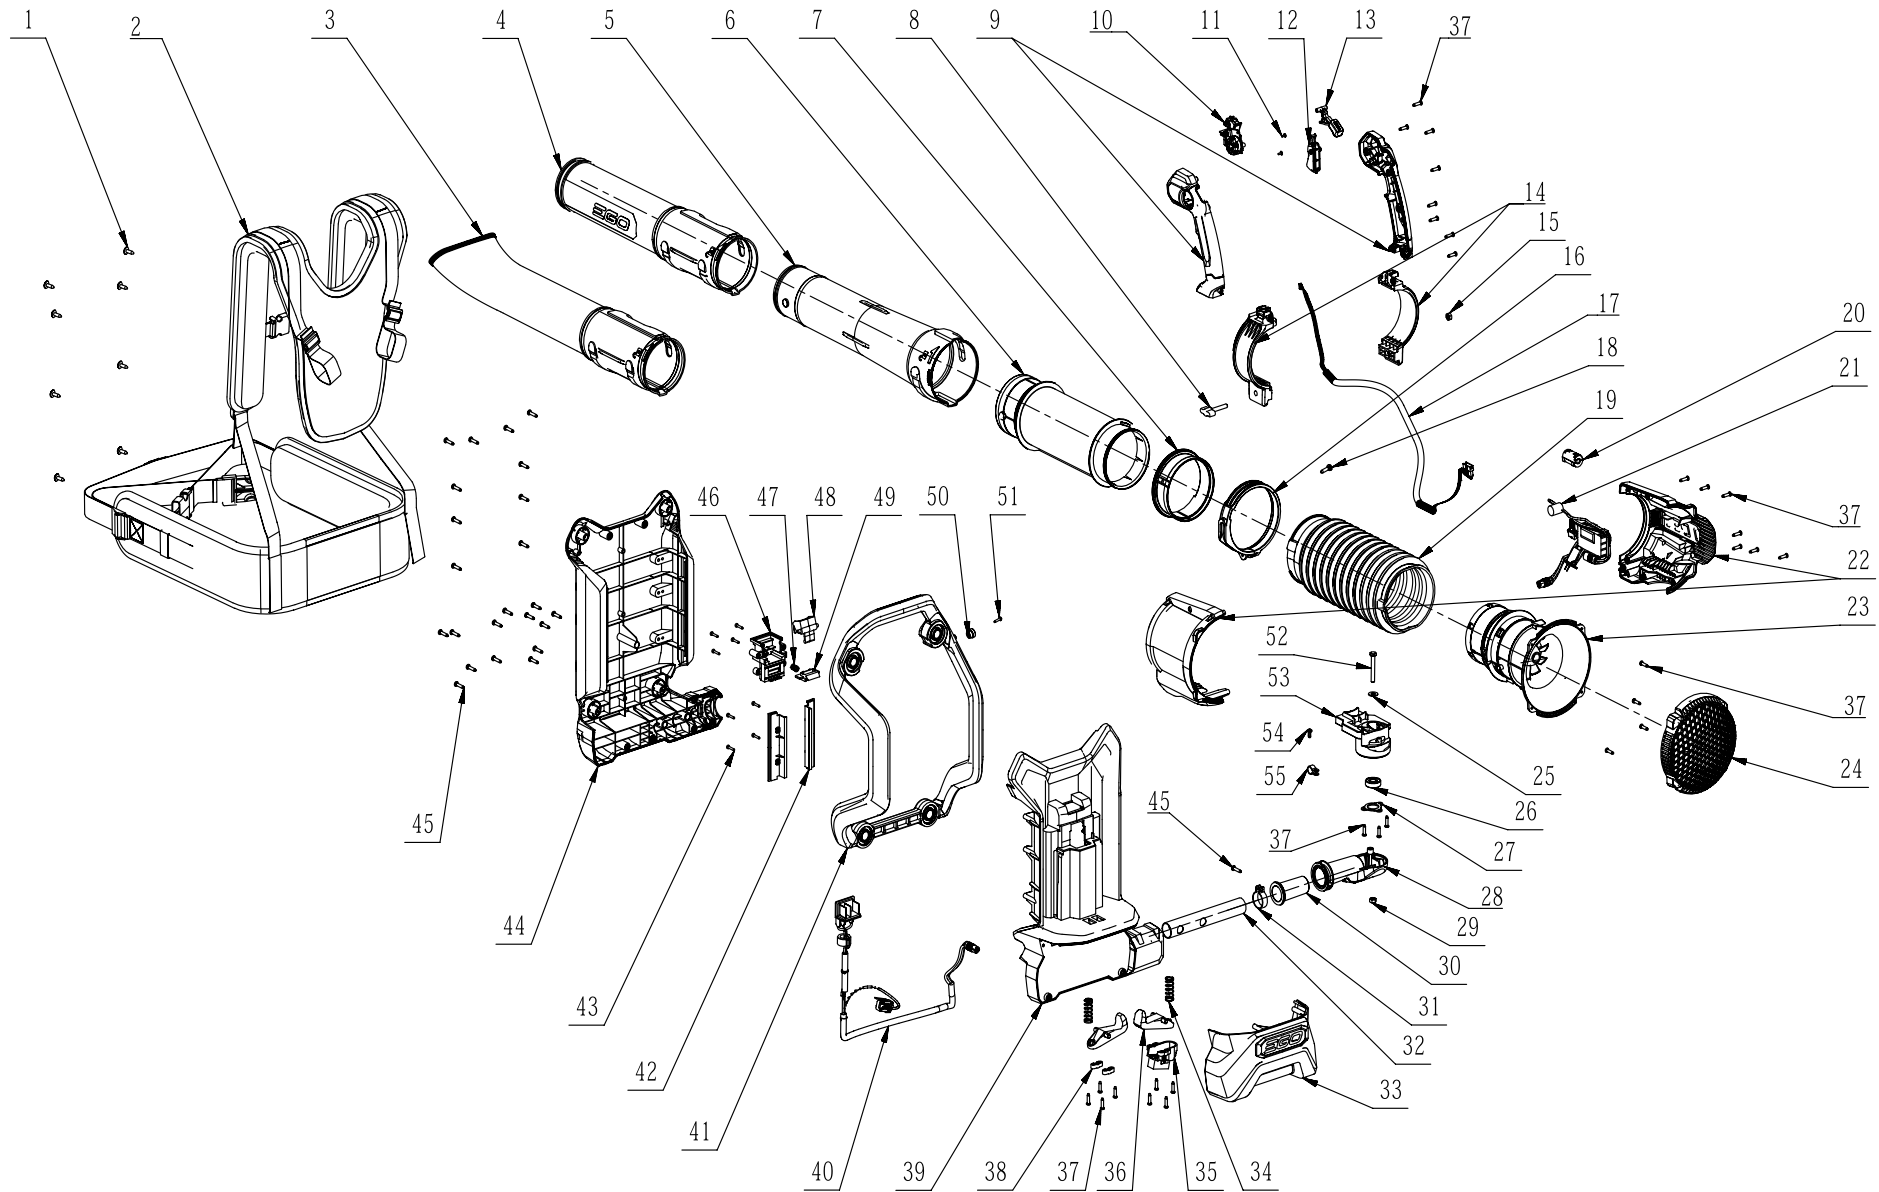

Product Description: Leaf Blower
Model Number: LB6000E
Body Number: 0880017001_S
Version: B
Issue Date: 2017/12/10

Repair Parts_600CFM Backpack Blower_4705.1(LB6000E B)

Index No.	Art. No.	Description	QTY in machine	Weight (g)	Size LxWxH (mm)	MPQ	Repairable or Not?	Standard Repair Time (min.)
1	5610298001	Tapping Screw	8	2.95	ST4.8x16	10	Y	1
2	3800121001	Harness	1	762.04	550x176x61	1	Y	2
3	3129248001	Blower Tube	1	330.26	φ94x535	1	Y	1
4	3129229001	Front Tube	1	232.57	φ84x440	1	Y	1
5	3129228001	Tube	1	234.44	φ105x440	1	Y	2
6	3128345002	Connecting Tube	1	249.34	φ109x297	1	Y	5
7	3128528001	Holding Ring	1	38.1	φ111x36.5	1	Y	3
8	5640239001	Wing Bolt	1	12.25	48x28x12	10	Y	1
9	3900013001	Handle Set	1	157.27	204x130.5x48	1	Y	15
10	2830309001	Electric Assembly	1	29.12	57x48x40	1	Y	10
11	5620176002	Screw With Washer	2	0.28	ST2.2x6.5	10	Y	1
12	3129247001	Trigger	1	8.08	60x23x21	1	Y	3
13	3129246001	Boost Button	1	5.62	26x59x15	1	Y	3
14	3900016001	Handle Support	1	103.58	164.5x43.4x107	1	Y	15
15	5630009002	Hexagon Nut	1	2.27	M6	10	Y	1
16	3128545001	Lock Ring	1	35.83	φ124x20.2	10	Y	1
17	4860515001	Internal Wire ASSY	1	27.71	40x50x48	1	Y	10
18	5610224002	Hexagon Lobuar Screw	1	3.18	ST4.8x23	10	Y	1
19	3128519001	Bellows Seal	1	280.51	φ127.8x263	1	Y	5
20	3680227001	Magnetic Block	1	20	φ20x33	1	Y	10
21	2830308001	Electric Assembly	1	127.94	67x85x32	1	Y	10
22	2824817001	L R Housing Set	1	263.02	168.4x135x155	1	Y	10
23	2825848001	Ducted Set	1	621.21	φ224x148	1	Y	15
24	3128343001	Fan Baffle	1	67.59	φ161x37	1	Y	5
25	5650419002	Plain Washer	1	1.36	φ16x1	10	Y	1
26	5700048003	Ball Bearing	1	18.6	φ26x8	1	Y	15
27	3706109001	Bearing Retainer	1	6.8	φ43.5x2	1	Y	15
28	3421815001	Connecting Lever	1	90.72	141.5x59.5x52	1	Y	15
29	5630015001	Prevailing Torque Hexagon Nut	1	2.72	M6	10	Y	1
30	3128346001	Plastic Sleeve	1	10.89	φ37.2x56.2	1	Y	15
31	3705178001	Fixed Ring	1	7.71	35.7xφ28.3x10	10	Y	15
32	3706049001	Connecting Tube	1	34.47	φ25x164	1	Y	15
33	3322077001	Decorative Cover	1	62.6	210x118.7x86.7	1	Y	15
34	3660306002	Spring	2	3.63	φ19.6x38.5	10	Y	15
35	3129227001	Switch Box	1	12.89	40x54x37	1	Y	15
36	3126773001	Lever	2	16.78	79.9x38.8x29	1	Y	15
37	5610294001	Tapping Screw	30	0.91	ST4x16	10	Y	1
38	3122798001	Cord Anchorage	2	0.91	23.2x8.1x7	1	Y	15
39	3128358001	Front Housing	1	702.16	400.9x301.2x138	1	Y	20
40	2825709001	Joint Assembly	1	62.6	100x100x10	1	Y	15
41	3128357001	Frame	1	482.62	395.5x279.6x128.4	1	Y	6
42	3128361001	Cover	2	9.98	113.2x25x19.6	1	Y	15
43	5610274001	Self Tapping Screw	8	0.45	ST2.9x16	10	Y	1
44	3128362001	Rear Housing	1	728.92	400.9x301.2x76.8	1	Y	3
45	5620157006	Hexagon Socket Screw	24	1.91	ST4.2X19-F	10	Y	1
46	3128359001	Support	1	1.95	61.4x65.8x42	1	Y	15
47	3660013003	Spring1	1	0.45	φ9.8x25.6	10	Y	1
48	3127498001	Power Pack Button	1	5.9	36.8x43x27.5	1	Y	20
49	3127497001	Power Pack Button	1	9.57	36x43x26	1	Y	20
50	3128883001	Sleeve	1	0.91	14x14x10.2	10	Y	1
51	5620410003	Screw With Washer	1	0.45	2.9x13	10	Y	1
52	5640243001	Hexagon Head Bolt	1	9.98	M6x45	10	Y	15
53	3128521001	Support	1	56.7	99x72x50.2	1	Y	15
54	5610097002	Thread Forming Screw	1	1.36	M4x10	10	Y	1
55	3705237001	Hoop	1	5.9	21.7xφ11x8	1	Y	15