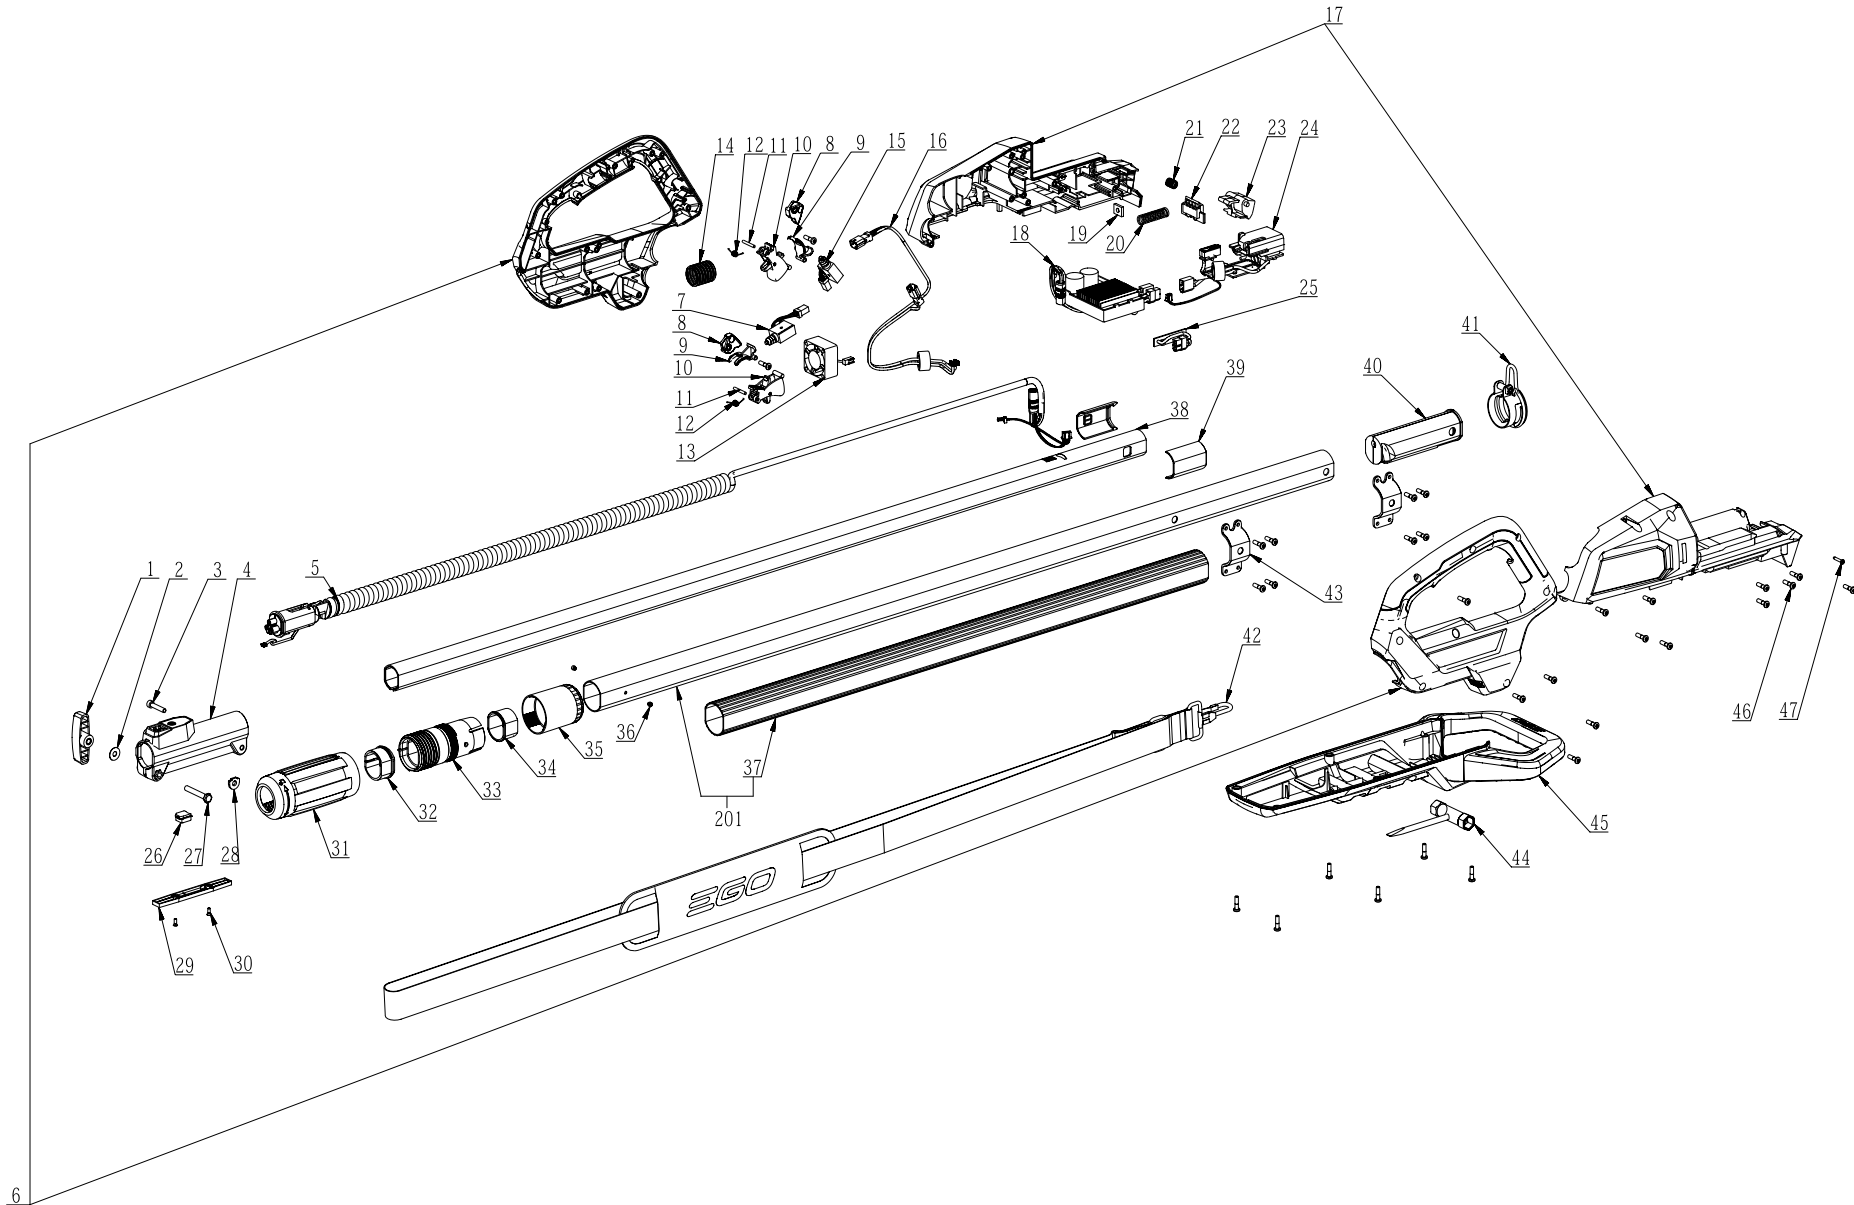

Product Description: Power Pole System Body
Model Number: PPX1000
Body Number: 0760100001_S
Version: A
Issue Date: 2020/11/30

Repair Parts_Telescopic Power Pole System Tools_4008(PPX1000)

Index No.	Art. No.	Description	QTY in machine	Weight (g)	Size LxWxH (mm)	MPQ	Repairable or Not?	Standard Repair Time (min.)
1	3402816001	Wing Nut	1	22	6x63x25	10	Y	1
2	3700233001	Washer	1	2	6.1x16x0.5	10	Y	1
3	5620550001	Hexagon Socket Screw	1	6.5	30x8.5x8.5	10	Y	1
4	2827851001	Connecting Tube Assembly	1	185	150x61x36	1	Y	2
5	4860741001	Spring Wire	1	465.1	30x30x1200	1	Y	15
6	3900327001	Handle Assembly	1	370	289x71x214	1	Y	5
7	4870752002	Switch Assembly	1	20.3	30x10x60	1	Y	5
8	3521234001	Plunge Frame	2	17	24x24x11	10	Y	5
9	3422689001	Trigger Lever	2	5.2	33x19x19	10	Y	5
10	2827132002	Switch Lever Assembly	2	25	48x32x17	1	Y	5
11	5670026001	Pin	2	1.2	22x3x3	10	Y	5
12	3660697001	Torsion Spring	2	0.5	20x10x6	10	Y	5
13	3300025001	DC Fan	1	26	40x40x20	1	Y	5
14	3130238001	Bellows Seal	1	5	30x25x25	1	Y	5
15	4870752003	Switch Assembly	1	20.3	30x10x60	1	Y	5
16	4970304001	Inductor & Wire Assembly	1	30	400x10x10	1	Y	5
17	3900328001	Housing Assembly	1	475.3	350x133x127	1	Y	5
18	2830778001	Control Electric Assembly	1	240	95x65x35	1	Y	5
19	5630277001	Nut	1	3.6	6x15x12	10	Y	5
20	3660818001	Compression Spring	1	3.4	41x11x11	10	Y	5
21	3660013003	Spring1	1	1	9.9x9.9x25	10	Y	5
22	3127497001	Power Pack Button	1	5	42.5x24.5x11.4	10	Y	5
23	3127498001	Power Pack Button	1	9.5	43x36.8x27.5	10	Y	5
24	2830866001	Resistor Electric Assembly	1	86.6	30x30x110	1	Y	5
25	2830718002	Fuse Electric Assembly	1	10	10x10x60	10	Y	5
26	2830912001	Hall Electric Assembly	1	1.8	16.8x8.4x14.3	10	Y	5
27	5640247001	Hexagon Head Bolt	1	11.4	40x11.6x10	10	Y	1
28	3705464001	Limit Chute	1	2.8	6.4x15.4x2.5	10	Y	2
29	3131160001	Lower Housing	1	6.1	5.2x15.6x114	10	Y	5
30	5620063001	Screw	2	0.5	8x6x6	10	Y	2
31	3131107001	Front Handle	1	90.7	41.4x54.8x128	1	Y	10
32	3131276001	Lock Ring	1	7.6	35.5x39.5x21.5	1	Y	10
33	3131108001	Connecting Tube	1	53	31.7x44.7x104	1	Y	5
34	3580089001	Inner Pipe Bush	1	4.4	30.8x36.8x22	1	Y	10
35	5630374001	Lock Nut	1	22.1	47.6x47.6x57	1	Y	10
36	5620399001	Hexagon Socket Screw	2	0.5	5X5X5	10	Y	10
37	4920673001	Sponge Protection Tube	1	121.5	41x36x765	1	Y	10
38	3707428001	Inner Tube	1	564.4	27.5x31.5x1180	1	Y	10
39	3131144001	Limit Bush	2	6.3	15.2x34.6x52	1	Y	5
40	3900330001	Cover Plate Assembly	1	35.2	127x38x34	1	Y	5
41	2823906001	Hook Set	1	55.2	80x52x25	1	Y	5
42	3800111001	Harness	1	136	1.8x50x10	1	Y	1
43	3707529001	Pressure Plate	2	43.1	65.7x25.4x18.7	1	Y	10
44	5680272001	Socket Wrench	1	80.3	109x64x19	1	Y	1
45	3131200001	Bracket	1	325	463x59.8x201	1	Y	2
46	5620479001	Screw	30	4	7x7x18	10	Y	1
47	5610013006	Tapping Screw	1	0.85	18.8x5.5x5.5	10	Y	1
201	2827849001	Aluminium Tube Assembly	1	538.5	1157x36x41	1	Y	10