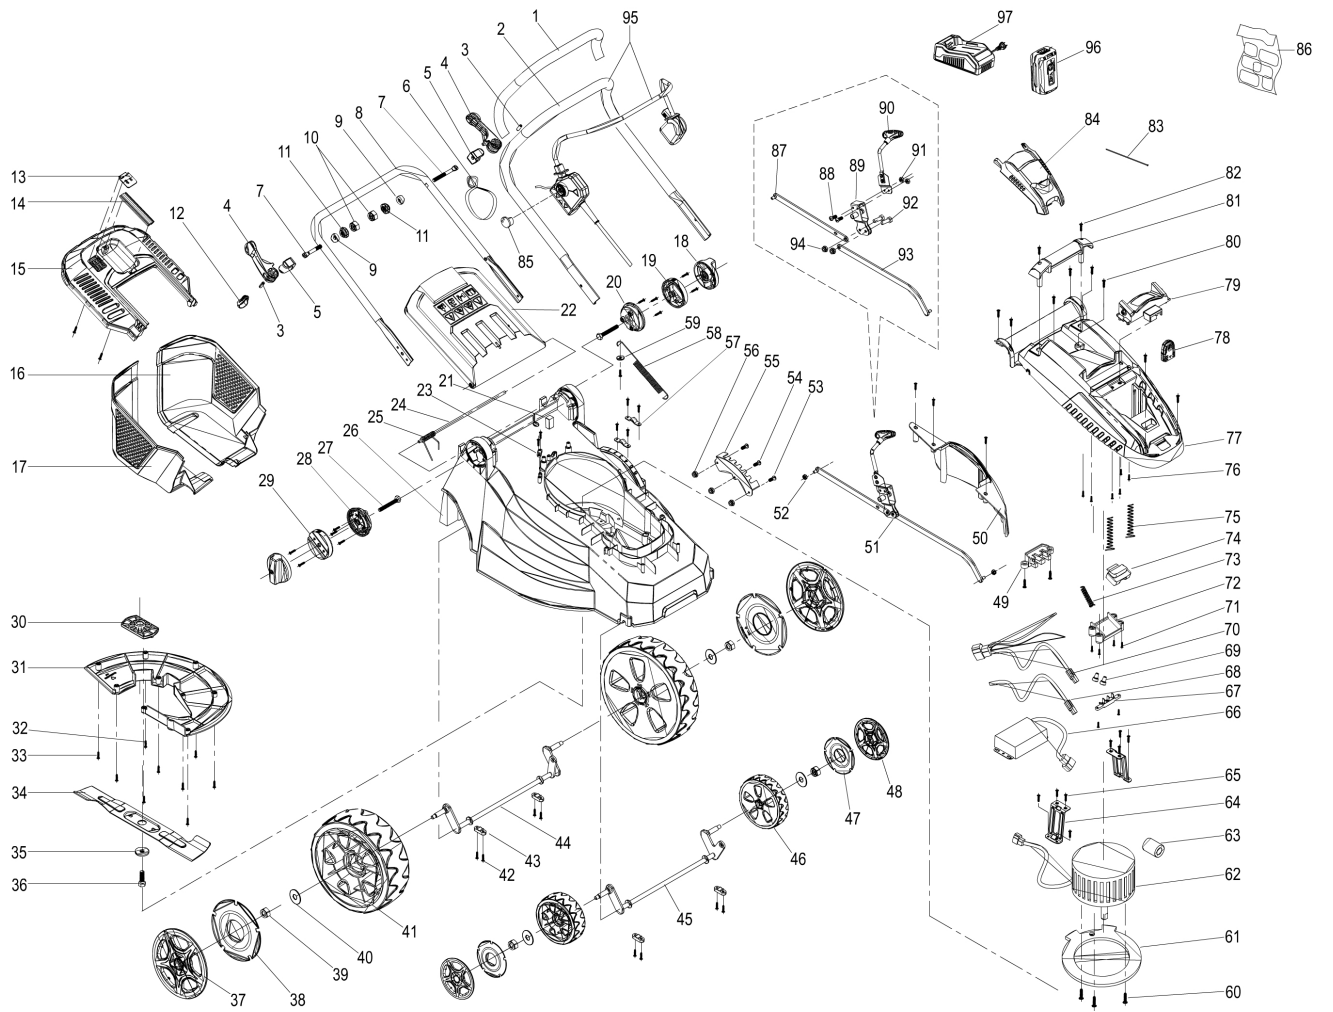

LR 38 P Li-Ion Elektrorasenmäher

Documents

[Komplett Ersatzteil Zeichnung](#)

Illustration Komplett Ersatzteil Zeichnung

Bild Nr.	Anz.	Teilenummer	Beschreibung	Gültigkeit ab	Gültigkeit bis	Hinweis	Nachricht
1	1	YT000062	Fuehrungsholm rohr				
2	1	YT000063	Fuehrungsholm				
3	2	YT000064	Stift				
4	2	YT000065	Griff (sperre)				
5	2	YT000066	Halter				
6	1	YT000067	Schlüssel				
7	2	YT000068	Gewindestange				
8	1	YT000069	Fuehrungsholm				
9	2	YT000070	Halter				
10	2	YT000071	Mutter				
11	2	YT000072	Knopf (sperre)				
12	1	YT000073	Buchse				
13	1	YT000074	Einstieg				
14	1	YT000075	Griff				
15	1	YT000076	Deckel korb				
16	1	YT000077	Grassfangkorb			Sinistro ; Left	
17	1	YT000078	Grassfangkorb			Destro ; Right	
18	2	YT000079	Knopf				
19	1	YT000080	Schneidblatt (sperre)			Sinistro, registrabile ; Left,	
20	1	YT000081	Schneidblatt (sperre)			adjust Sinistro, fisso ; Left, fixed	
21	1	YT000082	Gummipuffer				
22	1	YT000150	Deckel			Rosso ; Red	
23	1	YT000084	Kabelbefestigung				
24	1	YT000085	Welle				
25	1	YT000086	Feder				
26	1	YT000087	Gehäuse				
27	2	YT000088	Schraube				
28	1	YT000089	Schneidblatt (sperre)			Destro, fisso ; Right, fixed	
29	1	YT000090	Schneidblatt (sperre)			Destro, registrabile ; Right,	
30	1	YT000091	Messerhalter			adjust	
31	1	YT000092	Schutzabdeckung				
32	1	YT000093	Scheibe				
33	39	YT000094	Schraube				
34	1	YT000095	Blatt				
35	1	YT000096	Scheibe				
36	1	YT000097	Mutterschraube				
37	2	54010002R	Deckel (rad)				
38	2	54010004R	Scheibe (rad)				
39	4	YT000098	Mutter				
40	4	YT000099	Scheibe				
41	2	54010006R	Hinterrad				
42	13	YT000100	Schraube				
43	4	YT000101	Klemme				
44	1	YT000102	Hinterachse				
45	1	YT000103	Vorn achse				
46	2	54010005R	Vorderrad				