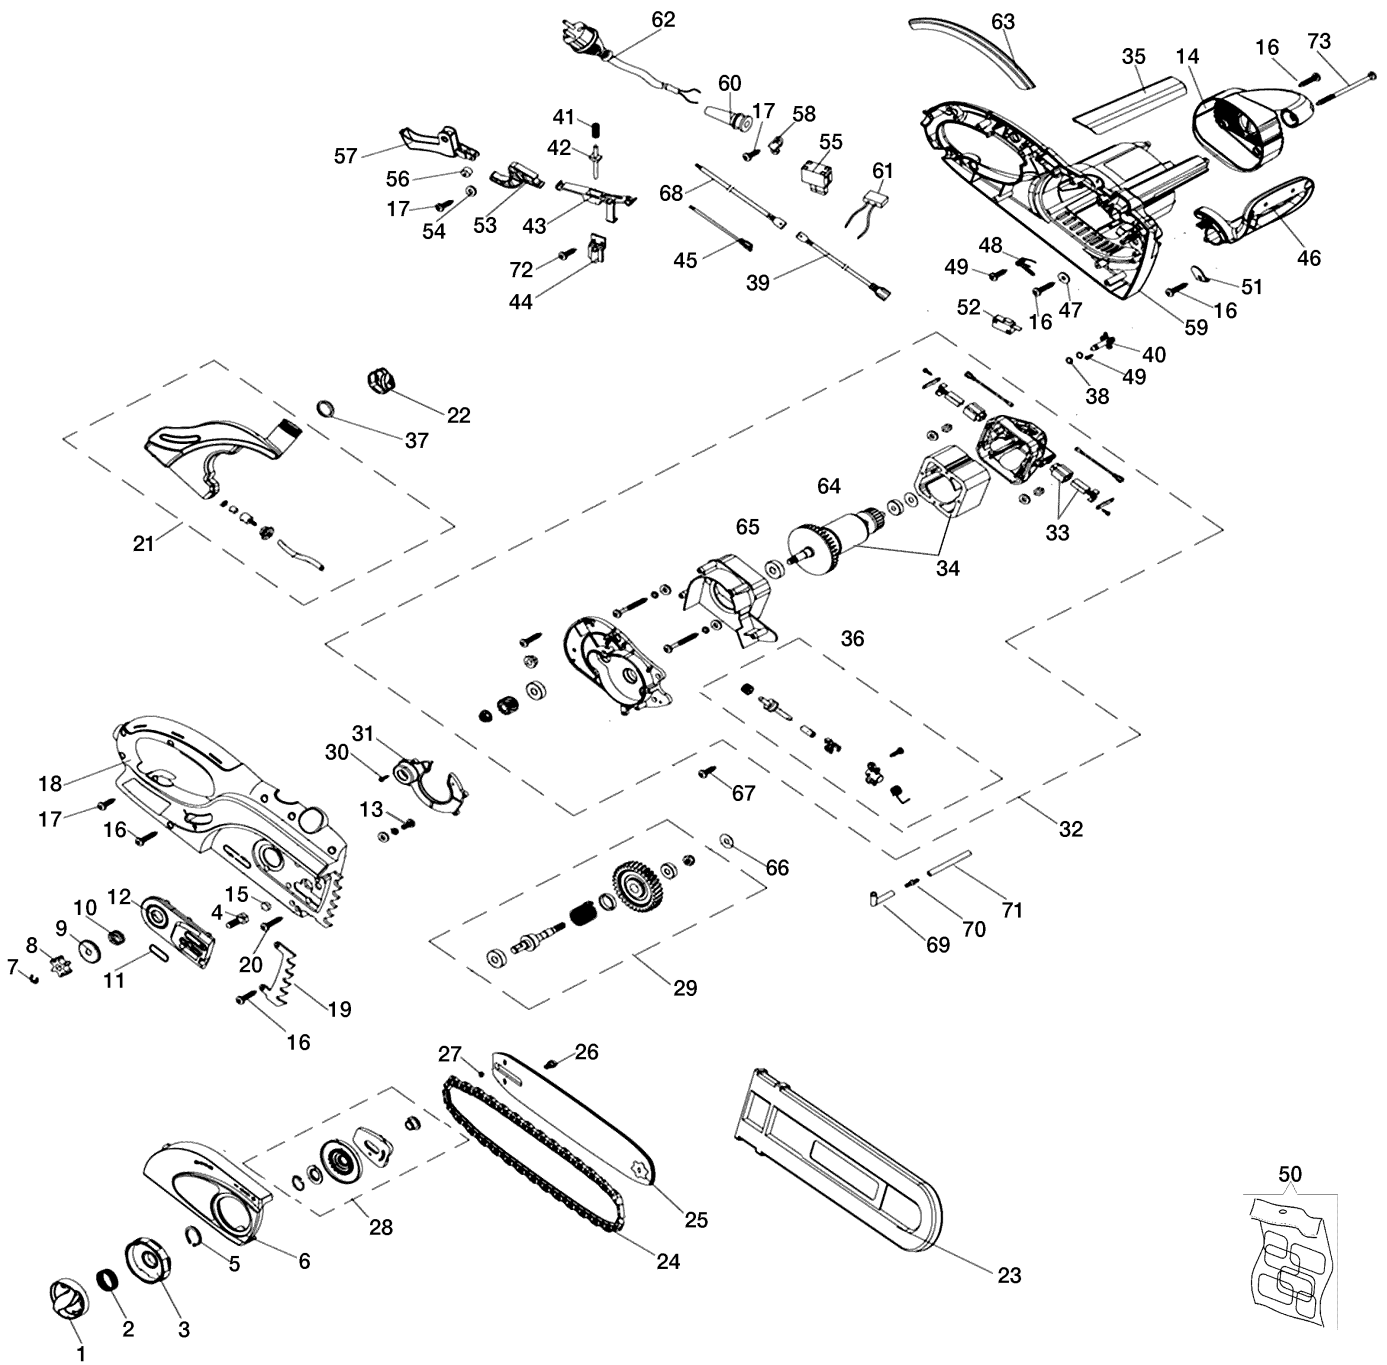

MT 2000 E Elektrosäge

Documents

Komplett Ersatzteil Zeichnung

Illustration Komplett Ersatzteil Zeichnung

Bild Nr.	Anz.	Teilenummer	Beschreibung	Gültigkeit ab	Gültigkeit bis	Hinweis	Nachricht
1	1	51030040	Griff				
2	1	YT000001	Feder				
3	1	51030039	Halter				
4	1	YT000054	Schraube				
5	1	YT000003	Ring				
6	1	51030038	Kettenradschutz				
7	1	YT000004	Seegerring				
8	1	YT000005	Ritzel				
9	1	YT000006	Dichtring				
10	1	YT000007	Feder				
11	1	YT000008	Dichtring				
12	1	YT000009	Halter				
13	6	YT000010	Schraube				
14	1	51030036	Deckel				
15	1	YT000012	Gummi				
16	16	YT000013	Schraube				
17	4	YT000014	Schraube				
18	1	51030002	Gehäuse rechts				
19	1	YT000015	Platte				
20	1	YT000016	Schraube				
21	1	YT000017	Tank				
22	1	51030037	Tankdeckel				
23	1	1144043R	Kettenschutz für schiene - 40 cm				
24	1	30629528	Kette efco .3/8" x .050" (1,3mm)				
25	1	50052019R	Schiene 16" - 41 cm				
26	1	YT000020	Kettespannschraube				
27	1	YT000019	Ring				
28	1	YT000021	Spannschraube kit				
29	1	YT000022	Satz kurbelwelle				
30	4	YT000023	Schraube				
31	1	YT000024	Staubdichtung				
32	1	YT000025	Motor elektrische				
33	1	51030147	Burste kpl.				
34	1	51030146	Stator-bausatz				
35	1	51030041	Schutz				
36	1	YT000029	Pumpe kpl.				
37	1	YT000055	Scheibe				
38	2	YT000031	Ring				
39	1	YT000032	Leiter				
40	1	YT000033	Steckverbindung				
41	1	YT000034	Feder				
42	1	YT000035	Bremsgestänge				
43	1	YT000036	Halter				
44	1	YT000037	Regler				
45	1	YT000061	Leiter				