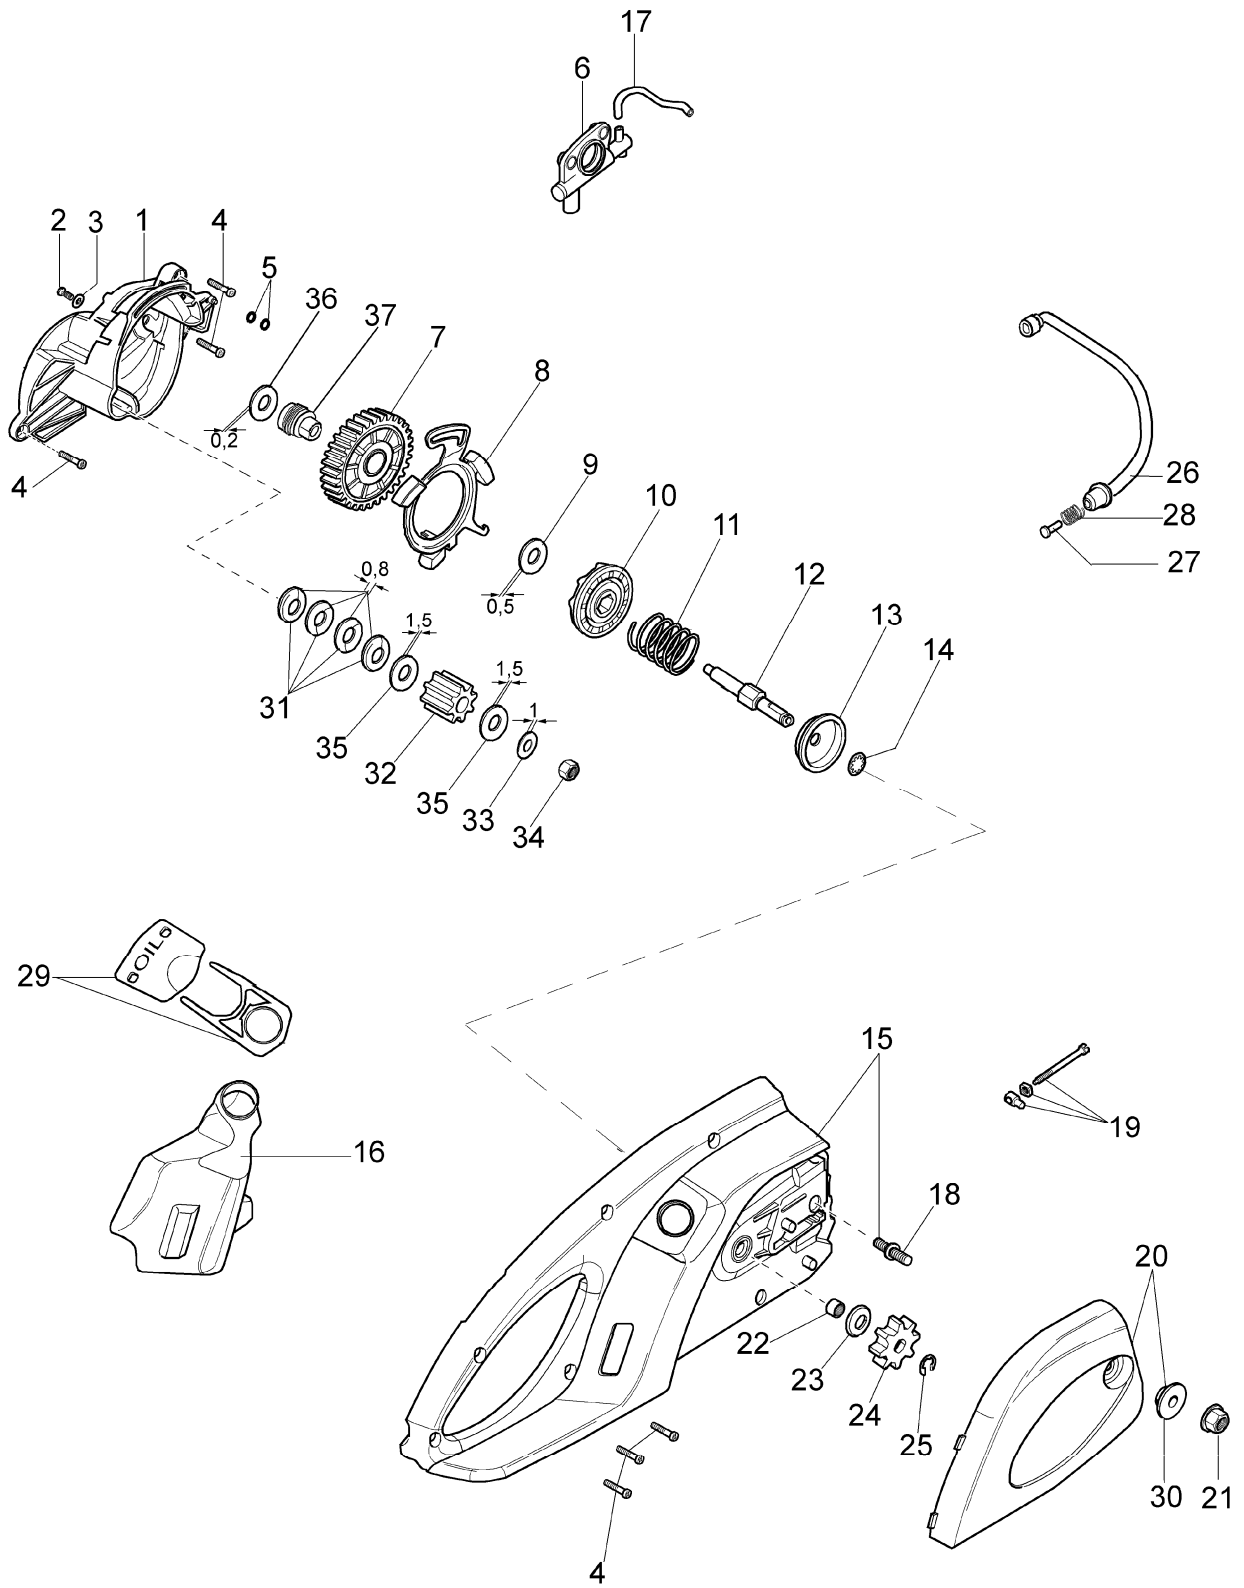

## EF 17E

Motor

---

Bild Nr.	Teile Nr.	Anzahl	Beschreibung
1	3960057	15,00	SCHRAUBE
2	51010011	1,00	FEDER
3	51010200	1,00	SCHUTZ
4	51010147	1,00	HEBEL
5	3960084	1,00	SCHRAUBE
6	3918018	1,00	SCHEIBE
7	51010178	1,00	GEHAUSE ROHR
8	51010029	1,00	FLANSCH
9	3035003	1,00	LAGERBUCHSE
10	51010102	1,00	ROTO
11	51010032	1,00	LUFTERRAD
12	51010045	1,00	GUMMI
13	51010068	1,00	STATOR
14	3960036	2,00	SCHRAUBE
15	51010114	2,00	BURSTE
16	51010049	2,00	BURSTEHALTER
17	51010044A	2,00	KABEL
18	51010093	1,00	AUFTRENNER
19	51010227	1,00	KABEL
20	51010113	1,00	KONDENSER
21	3044002	1,00	KLEMME
22	011500076A	1,00	BUCHSE
23	51010228	1,00	KABEL
24	51010201	1,00	DECKEL
25	2317027	1,00	SCHALTER
26	51010185	1,00	SCHALTER
27	012000033	1,00	PLATTE
28	3960109	2,00	SCHRAUBE
29	51010042A	1,00	KABEL
30	51010186	1,00	HEBEL
31	51010028	1,00	HEBEL
32	51010038	1,00	NADEL
33	51010034A	1,00	FEDER
34	51010020	1,00	GAS HEBEL
35	51010193	1,00	GASHEBEL

---

EF 17E  
Ritzelsatz

EF 17E  
Ritzelsatz

---

Bild Nr.	Teile Nr.	Anzahl	Beschreibung
1	51010184	1,00	HALTER
2	3960084	1,00	SCHRAUBE
3	3918010	1,00	SCHEIBE
4	3960057	15,00	SCHRAUBE
5	3049033	2,00	O-RING
6	50050020	1,00	OELPUMPE
7	51010171	1,00	RAND
8	51010191	1,00	FLANSCH
9	3064032	1,00	SCHEIBE
10	51010015	1,00	KUPPLUNGWELLE
11	51010012	1,00	FEDER
12	51010172	1,00	WELLE
13	51010004	1,00	SCHEIBE
14	3868003	1,00	KOBELNRING
15	51012067	1,00	GEHAUSE ROHR
16	51010030	1,00	TANK
17	51010054	1,00	ROHR
18	51010016	1,00	BOLZEN
19	011500462	1,00	SPANNSCHRAUBEKIT
20	51012070	1,00	KETTENRADSCHUTZ
21	50010148R	1,00	MUTTER
22	3037023	1,00	LAGERBUCHSE
23	51010019	1,00	SCHEIBE
24	51010008	1,00	RITZEL
25	3026013	1,00	RING
26	51010177	1,00	ROHR
27	003300293	1,00	FILTERGEHAUSE
28	51010077	1,00	FEDER
29	51012072	1,00	OELDECKEL
30	51010040	1,00	EINSATZ
31	3057006	4,00	SCHEIBE
32	51010002	1,00	RITZEL
33	3064035	1,00	SCHEIBE
34	3980014	1,00	MUTTER
35	3064004A	2,00	SCHEIBE
36	3064037	1,00	SCHEIBE
37	51010150	1,00	SCHRAUBE