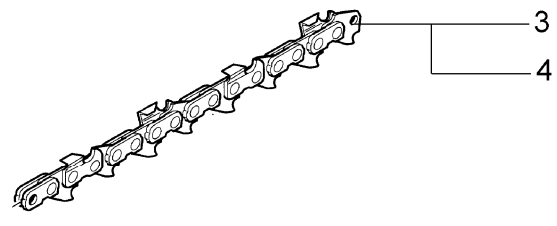

EF 17E
Schneidwerkzeuge

EF 17E

Schneidwerkzeuge

Bild Nr.	Teile Nr.	Anzahl	Beschreibung
1	093500357	1,00	SCHIENE EF14"3/8
2	50052019	1,00	SCHEINE
3	51010103R	1,00	KETTE
4	50050093R	1,00	KETTE
5	1144038	1,00	KETTENSCHUTZ
6	2304073	1,00	KOMBISCHLUSSEL 13X19
7	51012091	1,00	ETIKETTENKIT