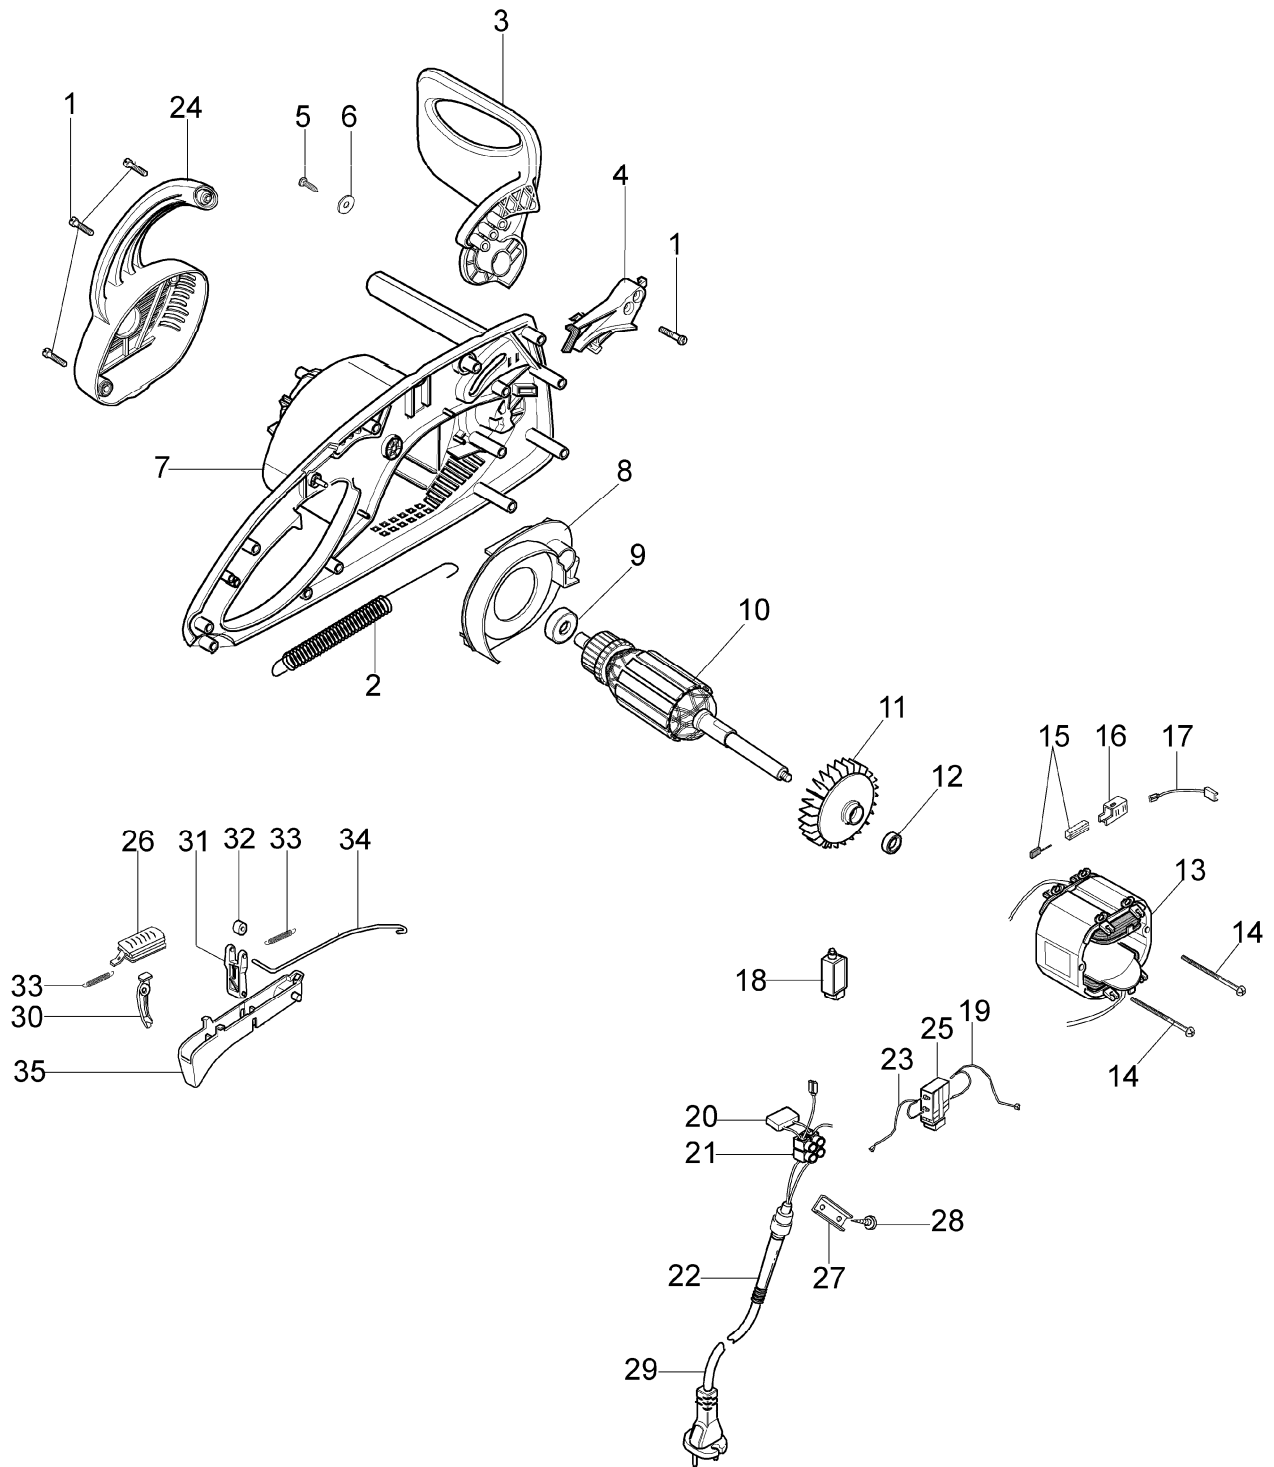

## EF 17E

Motor

---

Bild Nr.	Teile Nr.	Anzahl	Beschreibung
1	3960057	15,00	SCHRAUBE
2	51010011	1,00	FEDER
3	51010200	1,00	SCHUTZ
4	51010147	1,00	HEBEL
5	3960084	1,00	SCHRAUBE
6	3918018	1,00	SCHEIBE
7	51010178	1,00	GEHAUSE ROHR
8	51010029	1,00	FLANSCH
9	3035003	1,00	LAGERBUCHSE
10	51010102	1,00	ROTO
11	51010032	1,00	LUFTERRAD
12	51010045	1,00	GUMMI
13	51010068	1,00	STATOR
14	3960036	2,00	SCHRAUBE
15	51010114	2,00	BURSTE
16	51010049	2,00	BURSTEHALTER
17	51010044A	2,00	KABEL
18	51010093	1,00	AUFTRENNER
19	51010227	1,00	KABEL
20	51010113	1,00	KONDENSER
21	3044002	1,00	KLEMME
22	011500076A	1,00	BUCHSE
23	51010228	1,00	KABEL
24	51010201	1,00	DECKEL
25	2317027	1,00	SCHALTER
26	51010185	1,00	SCHALTER
27	012000033	1,00	PLATTE
28	3960109	2,00	SCHRAUBE
29	51010042A	1,00	KABEL
30	51010186	1,00	HEBEL
31	51010028	1,00	HEBEL
32	51010038	1,00	NADEL
33	51010034A	1,00	FEDER
34	51010020	1,00	GAS HEBEL
35	51010193	1,00	GASHEBEL

---

EF 17E  
Ritzelsatz

EF 17E  
Ritzelsatz

---

Bild Nr.	Teile Nr.	Anzahl	Beschreibung
1	51010184	1,00	HALTER
2	3960084	1,00	SCHRAUBE
3	3918010	1,00	SCHEIBE
4	3960057	15,00	SCHRAUBE
5	3049033	2,00	O-RING
6	50050020	1,00	OELPUMPE
7	51010171	1,00	RAND
8	51010191	1,00	FLANSCH
9	3064032	1,00	SCHEIBE
10	51010015	1,00	KUPPLUNGWELLE
11	51010012	1,00	FEDER
12	51010172	1,00	WELLE
13	51010004	1,00	SCHEIBE
14	3868003	1,00	KOBELNRING
15	51012067	1,00	GEHAUSE ROHR
16	51010030	1,00	TANK
17	51010054	1,00	ROHR
18	51010016	1,00	BOLZEN
19	011500462	1,00	SPANNSCHRAUBEKIT
20	51012070	1,00	KETTENRADSCHUTZ
21	50010148R	1,00	MUTTER
22	3037023	1,00	LAGERBUCHSE
23	51010019	1,00	SCHEIBE
24	51010008	1,00	RITZEL
25	3026013	1,00	RING
26	51010177	1,00	ROHR
27	003300293	1,00	FILTERGEHAUSE
28	51010077	1,00	FEDER
29	51012072	1,00	OELDECKEL
30	51010040	1,00	EINSATZ
31	3057006	4,00	SCHEIBE
32	51010002	1,00	RITZEL
33	3064035	1,00	SCHEIBE
34	3980014	1,00	MUTTER
35	3064004A	2,00	SCHEIBE
36	3064037	1,00	SCHEIBE
37	51010150	1,00	SCHRAUBE