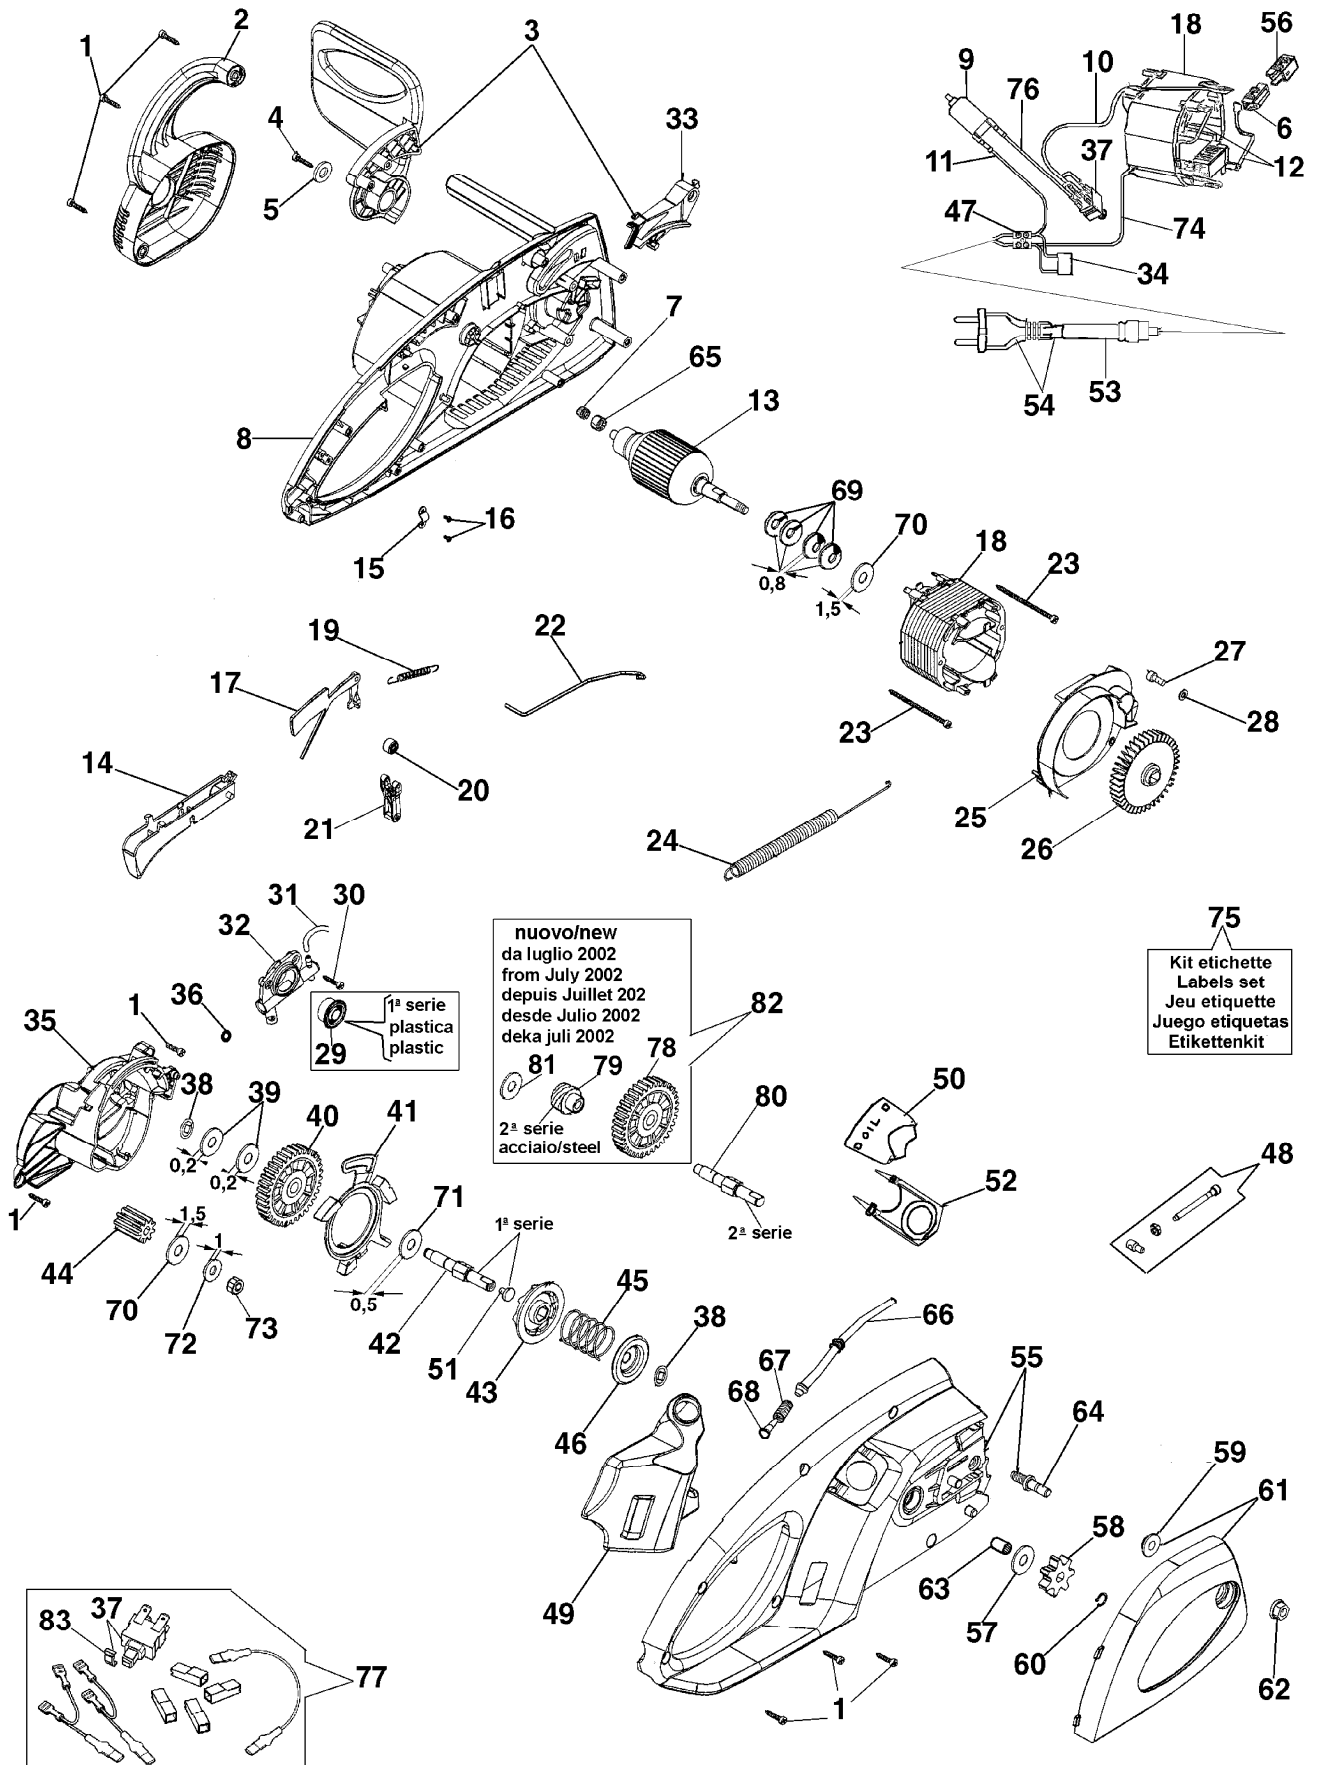

### 119 E

119 E

Komplett Ersatzteilzeichnung

---

| Bild Nr. | Teile Nr.  | Anzahl | Beschreibung     |
|----------|------------|--------|------------------|
| 1        | 3960057    | 15,00  | SCHRAUBE         |
| 2        | 51010065A  | 1,00   | DECKEL           |
| 3        | 51012053   | 1,00   | HANDSCHUTZ       |
| 4        | 3960084    | 1,00   | SCHRAUBE         |
| 5        | 3918018    | 1,00   | SCHEIBE          |
| 6        | 51010114   | 2,00   | BURSTE           |
| 7        | 51010045   | 1,00   | GUMMI            |
| 8        | 51010063   | 1,00   | HANDGRIFF        |
| 9        | 51010093   | 1,00   | AUFTRENNER       |
| 10       | 51010157   | 1,00   | KABEL            |
| 11       | 51010110   | 2,00   | KABEL            |
| 12       | 51010044A  | 2,00   | KABEL            |
| 13       | 51010007   | 1,00   | ROTO             |
| 14       | 51010027A  | 1,00   | GASHEBEL         |
| 15       | 012000033  | 1,00   | PLATTE           |
| 16       | 012000028  | 2,00   | SCHRAUBE         |
| 17       | 51010033   | 1,00   | HEBEL            |
| 18       | 51010101   | 1,00   | STATOR           |
| 19       | 51010034A  | 1,00   | FEDER            |
| 20       | 51010038   | 1,00   | NADEL            |
| 21       | 51010028   | 1,00   | HEBEL            |
| 22       | 51010020   | 1,00   | GAS HEBEL        |
| 23       | 3960036    | 2,00   | SCHRAUBE         |
| 24       | 51010176   | 1,00   | FEDER            |
| 25       | 51010029   | 1,00   | FLANSCH          |
| 26       | 51010032   | 1,00   | LUFTERRAD        |
| 27       | 3801008    | 2,00   | SCHRAUBE         |
| 28       | 3918010    | 2,00   | SCHEIBE          |
| 29       | 51010010A  | 1,00   | SCHRAUBE         |
| 30       | 3960059    | 2,00   | SCHRAUBE         |
| 31       | 51010054   | 1,00   | ROHR             |
| 32       | 50050020   | 1,00   | OELPUMPE         |
| 33       | 51010147   | 1,00   | HEBEL            |
| 34       | 51010113   | 1,00   | KONDENSER        |
| 35       | 51010025AR | 1,00   | DECKEL           |
| 36       | 3049033    | 2,00   | O-RING           |
| 37       | 51010215   | 1,00   | SCHALTER KIT     |
| 38       | 3868003    | 1,00   | KOBELNRING       |
| 39       | 3064033    | 1,00   | SCHEIBE          |
| 40       | 51010148   | 1,00   | ZAHNRAD          |
| 41       | 51010078   | 1,00   | FLANSCH          |
| 42       | 51010003A  | 1,00   | WELLE            |
| 43       | 51010015   | 1,00   | KUPPLUNGWELLE    |
| 44       | 51010002   | 1,00   | RITZEL           |
| 45       | 51010012   | 1,00   | FEDER            |
| 46       | 51010004   | 1,00   | SCHEIBE          |
| 47       | 3044002    | 1,00   | KLEMME           |
| 48       | 011500462  | 1,00   | SPANNSCHRAUBEKIT |