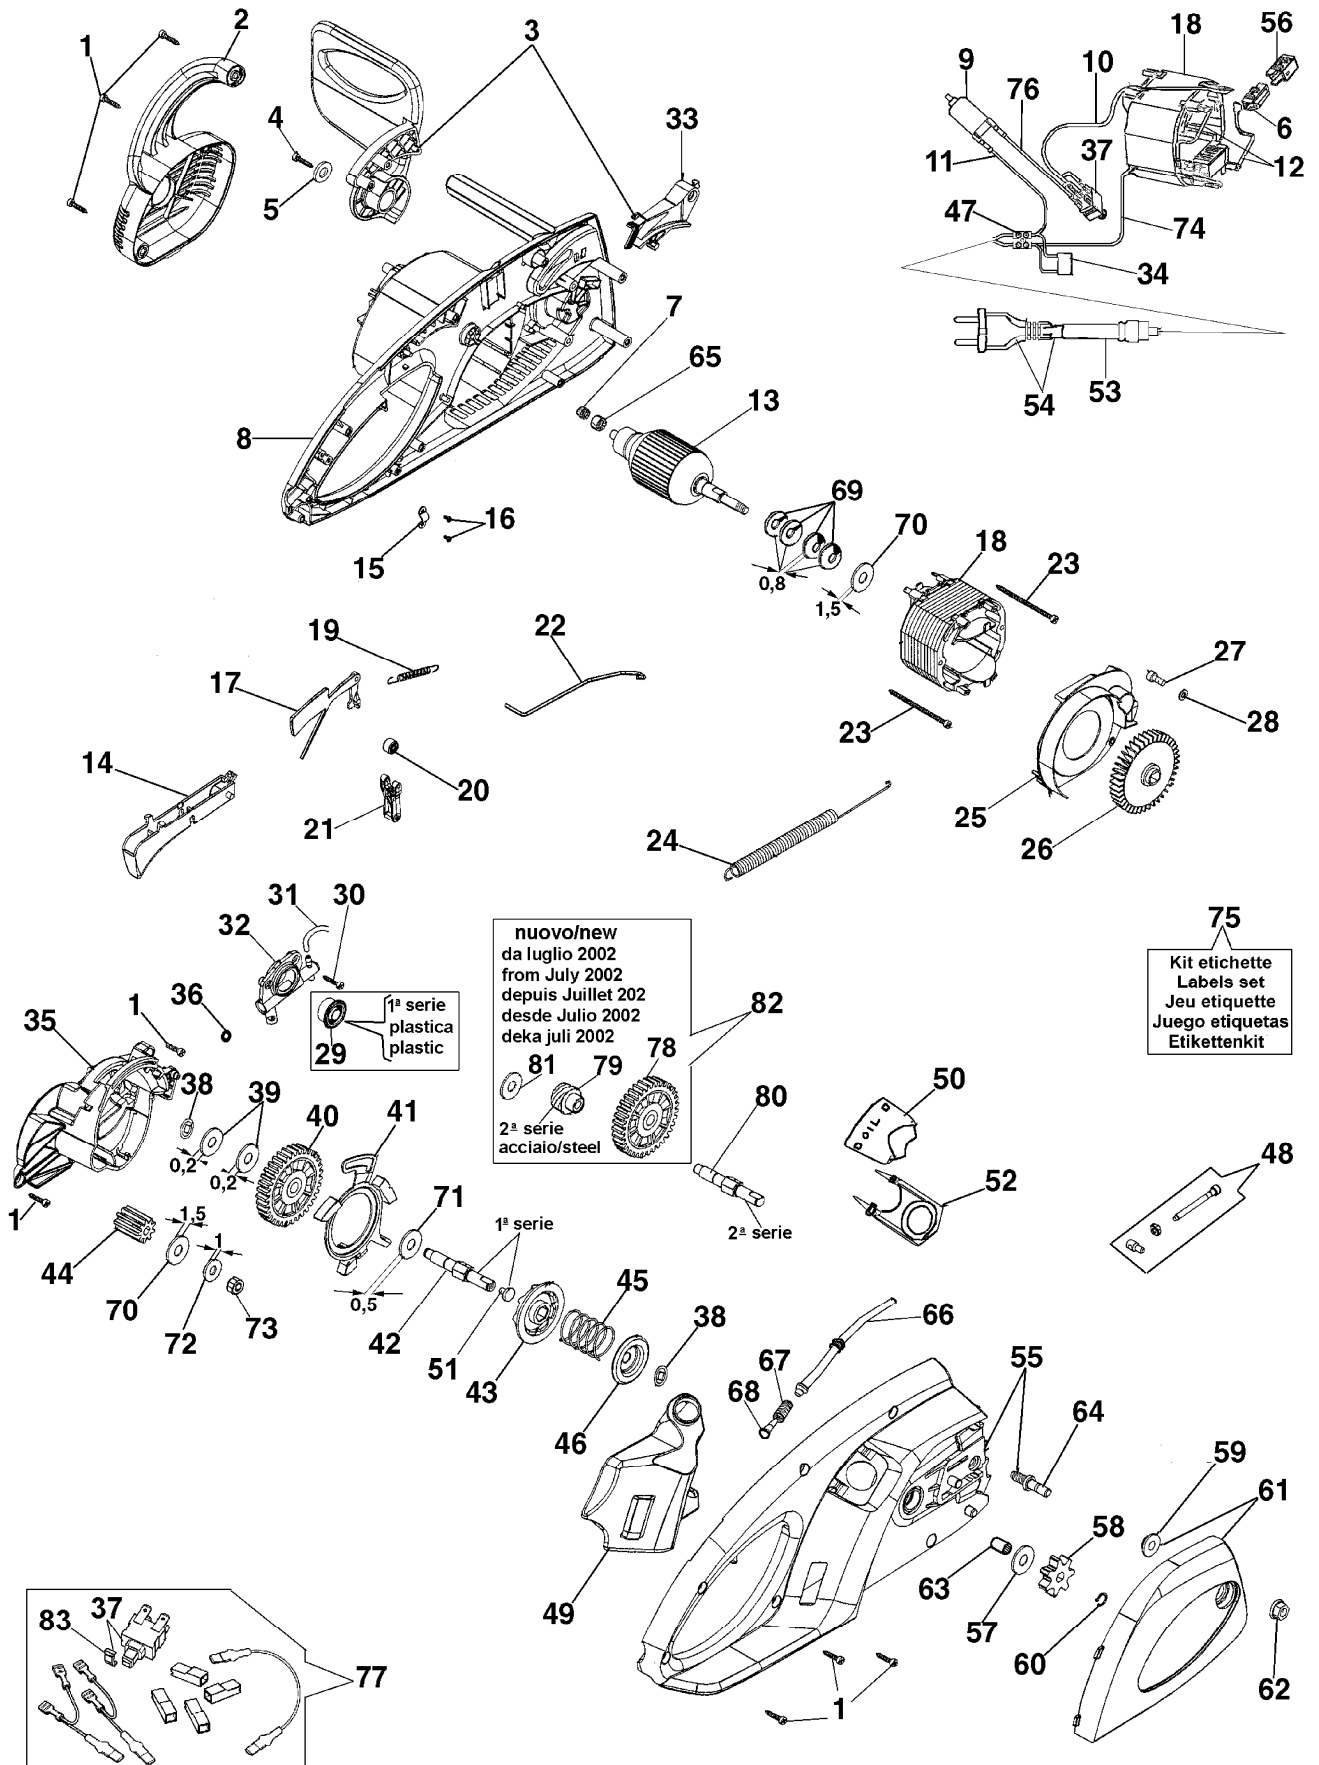

Ersatzteilliste EFCO

Liste des pièces de rechange EFCO

117 E

117 E

Komplett Ersatzteilzeichnung

Bild Nr.	Teile Nr.	Anzahl	Beschreibung
1	3960057	15,00	SCHRAUBE
2	51010065A	1,00	DECKEL
3	51012053	1,00	HANDSCHUTZ
4	3960084	1,00	SCHRAUBE
5	3918018	1,00	SCHEIBE
6	51010114	2,00	BURSTE
7	51010045	1,00	GUMMI
8	51010063	1,00	HANDGRIFF
9	51010093	1,00	AUFTRENNER
10	51010157	1,00	KABEL
11	51010110	2,00	KABEL
12	51010044A	2,00	KABEL
13	51010102	1,00	ROTO
14	51010027A	1,00	GASHEBEL
15	012000033	1,00	PLATTE
16	012000028	2,00	SCHRAUBE
17	51010033	1,00	HEBEL
18	51010068	1,00	STATOR
19	51010034A	1,00	FEDER
20	51010038	1,00	NADEL
21	51010028	1,00	HEBEL
22	51010020	1,00	GAS HEBEL
23	3960036	2,00	SCHRAUBE
24	51010176	1,00	FEDER
25	51010029	1,00	FLANSCH
26	51010032	1,00	LUFTERRAD
27	3801008	2,00	SCHRAUBE
28	3918010	2,00	SCHEIBE
29	51010010A	1,00	SCHRAUBE
30	3960059	2,00	SCHRAUBE
31	51010054	1,00	ROHR
32	50050020	1,00	OELPUMPE
33	51010147	1,00	HEBEL
34	51010113	1,00	KONDENSER
35	51010025AR	1,00	DECKEL
36	3049033	2,00	O-RING
37	51010215	1,00	SCHALTER KIT
38	3868003	1,00	KOBELNRING
39	3064033	1,00	SCHEIBE
40	51010171	1,00	RAND
41	51010078	1,00	FLANSCH
42	51010003A	1,00	WELLE
43	51010015	1,00	KUPPLUNGWELLE
44	51010002	1,00	RITZEL
45	51010012	1,00	FEDER
46	51010004	1,00	SCHEIBE
47	3044002	1,00	KLEMME
48	011500462	1,00	SPANNSCHRAUBEKIT