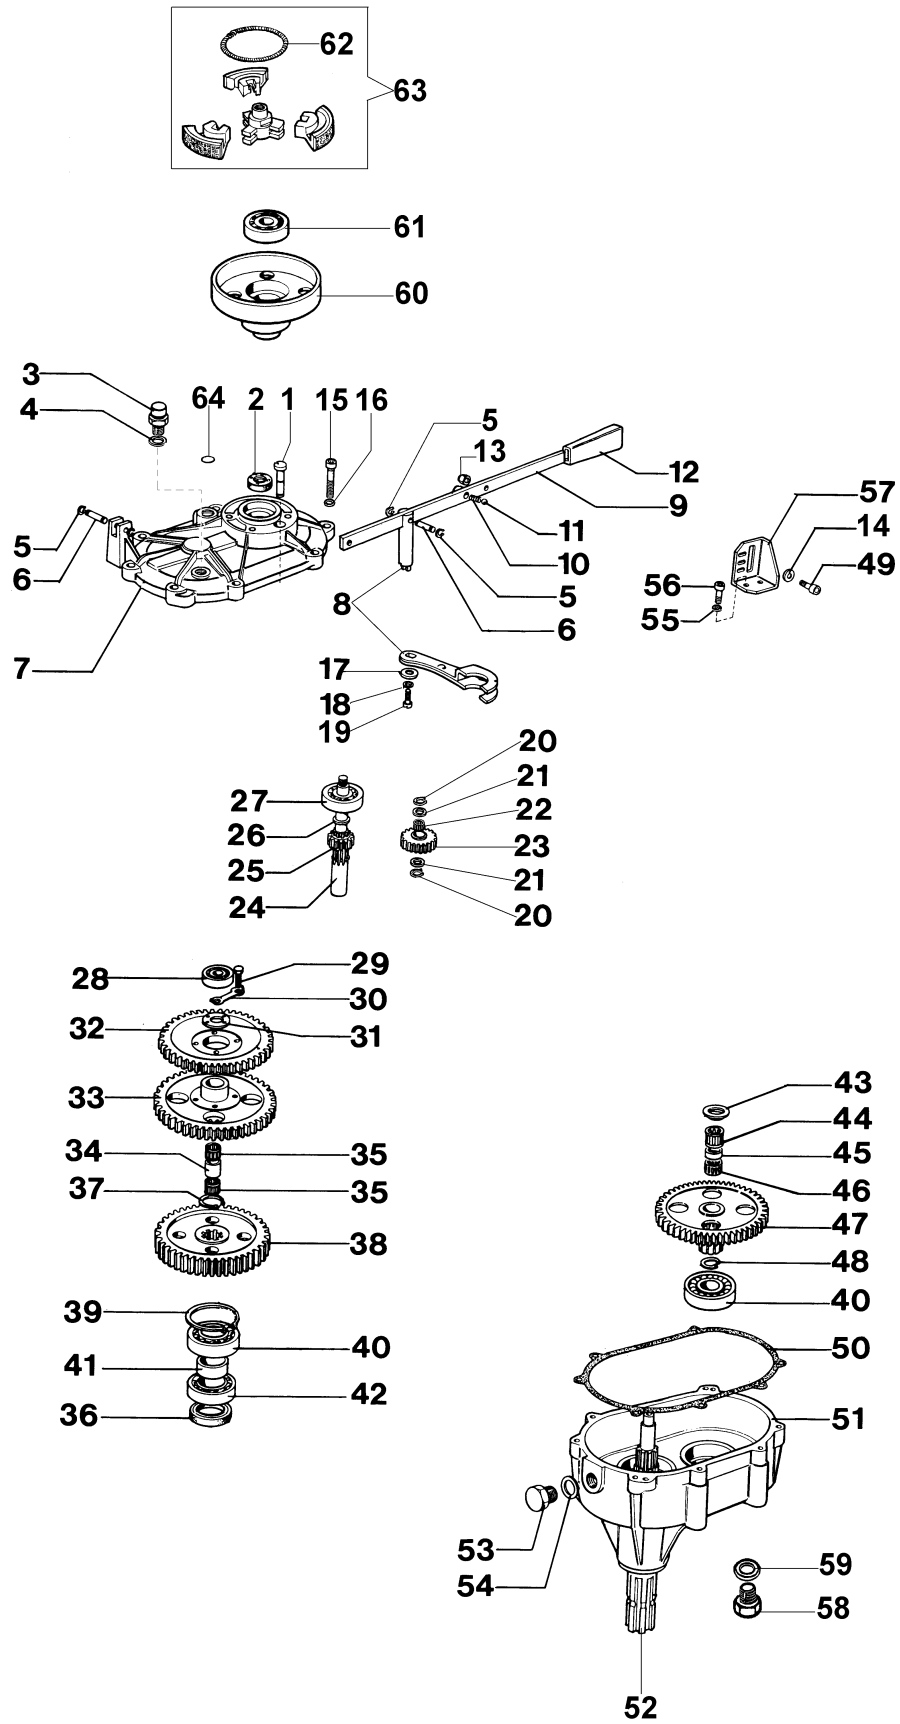

Illustration Carter moteur et démarrage

Réf.N°	Q.té	Code de l'article	Description	Validité depuis	Validité jusqu'à	Notes	Bulletin
47	4	3916005R	Rondelle				
48	6	3933100R	Ecrou				
49	2	3801032R	Vis				
50	1	4196163R	Vis				
51	1	3801015R	Vis				
52	1	006100303R	Vis				
53	1	50140055	Couvercle				BT6-052-09/07
54	1	52010410	Bouchon				BT6-052-09/07
55	1	52010404	Entretoise				BT6-052-09/07
56	1	52010485BR	Poulie de démarrage				BT6-052-09/07
57	1	52010489R	Bouchon				BT6-052-09/07
58	1	52010484BR	Flasque				BT6-052-09/07
59	1	52012118BR	Ressort compl.				BT6-052-09/07
60	1	52010495C	Kit demarrage				BT6-052-09/07
61	1	53032018	Kit etiquettes				
62	1	53030023	Cable		SN 5647240759		BT6-053-01/08
63	1	53030038AR	Bobine		SN 5647240759		BT6-053-01/08
64	1	52010136BR	Volant		SN 5647240759		BT6-053-01/08
65		53030050B	Carter moteur complet	SN 5647240760			BT6-053-01/08

Illustration Réservoir et filtre air

Réf.N°	Q.té	Code de l'article	Description	Validité depuis	Validité jusqu'à	Notes	Bulletin
1	2	093000468A	Vis				
2	1	098000136R	Couvercle				
3	1	098000092R	Filtre air nylon				
4	1	53030060R	Carter embrague				
5	1	53030044	Schutz				
6	1	53030013	Support				
7	1	4098658AR	Soupape				
8	1	4100308AR	Joint				
9	4	3918005	Rondelle				
10	4	3819006R	Rondelle				
11	4	3801011	Vis				
12	1	3912011R	Ecrou				
13	1	50010218R	Filtre mix				
14	1	3059012	Bande				
15	1	3049006R	Bague or				
16	1	3078010	Rondelle				
17	1	3055098	Bague				
18	1	3055046	Robinet				
19	1	4098377R	Bande				
20	1	53030018	Tuyau				
21	1	53030041R	Gaine				
22	1	4151258R	Bouchon compl.				
23	1	53012004R	Réservoir mix				
24	3	099900296R	Vis				
25	2	3914010R	Ecrou				
26	2	3818011AR	Rondelle				
27	2	3801048	Vis				
28	2	3914003R	Ecrou				
29	1	53030021	Support				
30	1	3088001R	Passe-cable				
31	1	094500183	Tuyau				