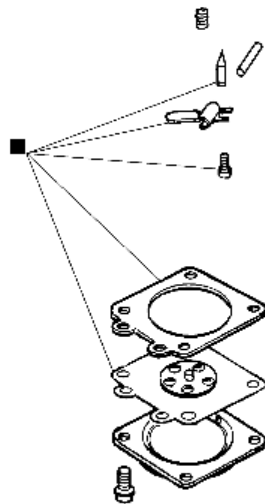

Walbro WT-1019A

4 — KIT RIPARAZIONE
REPAIR KIT

Bild Nr.	Anz.	Teilenummer	Beschreibung	Gültigkeit ab	Gültigkeit bis	Hinweis	Nachricht
1	1	2318666	Vergaser				
2	2	2318837	Schraube				
3	2	2318867	Sicherung				
4	1	2318671	Reparatur-satz