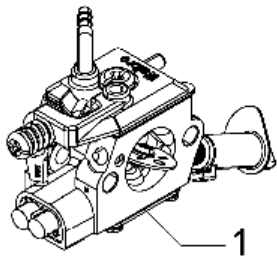

Walbro WT-1019A

4 — KIT RIPARAZIONE
REPAIR KIT

Bild Nr.	Anz.	Teilenummer	Beschreibung	Gültigkeit ab	Gültigkeit bis	Hinweis	Nachricht
1	1	2318666	Vergaser				
2	2	2318837	Schraube				
3	2	2318867	Sicherung				
4	1	2318671	Reparatur-satz