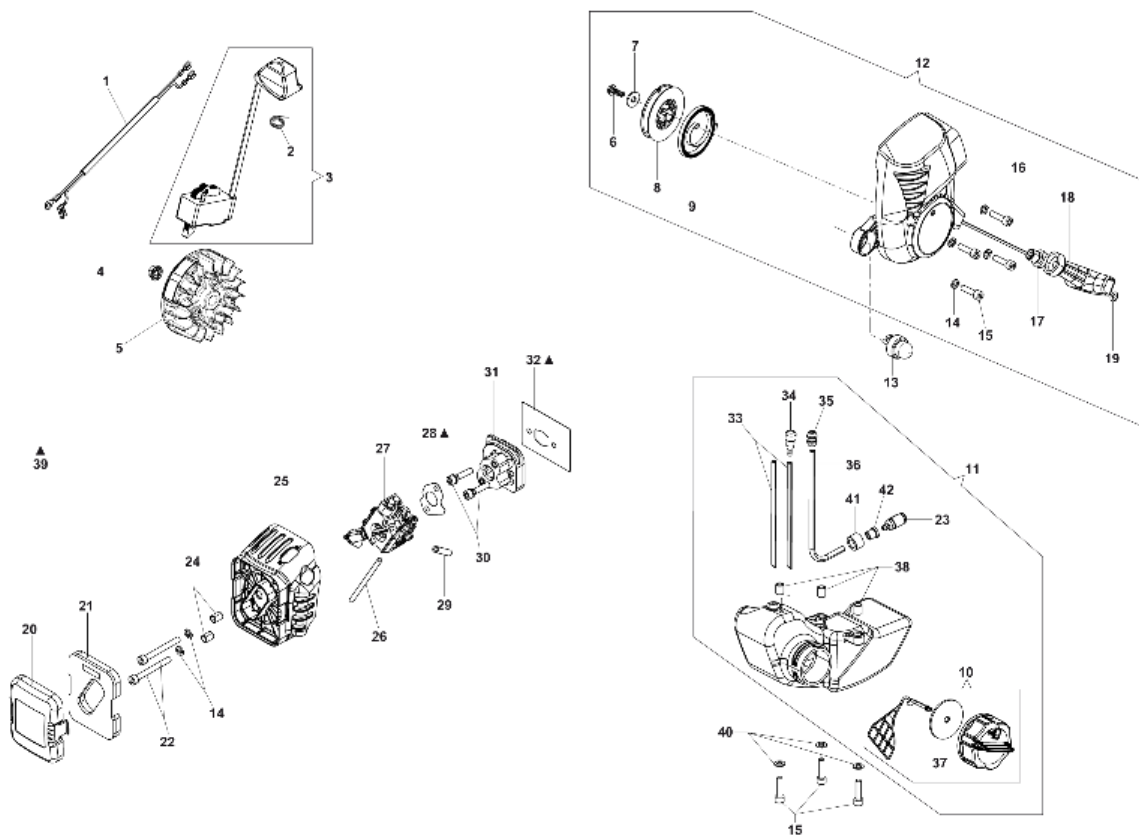

Ersatzteilliste EFCO  
Liste des pièces de rechange EFCO

TG2800XP

Bild Nr.	Anz.	Teilenummer	Beschreibung	Gültigkeit ab	Gültigkeit bis	Hinweis	Nachricht
1	3	3960070AR	Schraube				
2	1	58070126R	Schutz				
3	4	3801009	Schraube				
4	5	3819006R	Grower				
5	2	3916005R	Scheibe				
6	1	58070060R	Motorschutz			Rosso ; Red	
7	1	3801008R	Schraube				
8	1	61370017R	Drahtnetz				Solo per versione EPA1 - Only for EPA1 version
9	1	58070066R	Blech				
10	2	4191069B	Streifen				
11	2	3960030	Schraube				
12	1	005000347A	Buchse				
13	1	58070204	Etichettenkit				
14	2	61370208R	Kobelring				
15	2	58070166R	Ring				
16	1	61370254	Satz rollenkaefig und scheibe				
17	6	3891009R	Schraube				
18	1	58070019R	Kolbenbolzen				
19	1	61370252	Kolben komplet Ø32				
20	1	58070144R	Dichtung				
21	1	58070045R	Welle				
22	1	58070194R	Dichtung				
23	1	61170137C	Schaube/scheibe kit				
24	1	58070026AR	Deflector				
25	1	61070090R	Feder				
26	1	61070091R	Kupplung				
27	1	3055112	Zündkerze				
28	2	3802013R	Schraube				
29	1	094000101R	Schraube				
30	1	58070200	Zylinder kpl. Ø32				
31	1	58070143R	Deckel				
32	1	58070002R	Flansch				
33	5	61280044R	Stecker				
34	3	3891052R	Schraube				
35	2	3050042R	Ring				
36	2	3034029R	Lager				
37	2	3025018R	Ring				
38	1	58070202	Motorgehause				
39	1	58070201	Dichtungsatz				
40	2	3891047R	Schraube				
41	1	61370037R	Mitnehmer				
42	2	61070039R	Feder				
43	2	61370014R	Klinke				
44	1	58070145R	Auspuff kpl. EURO1				
44	1	58070168R	Auspuff kpl. EPA1				