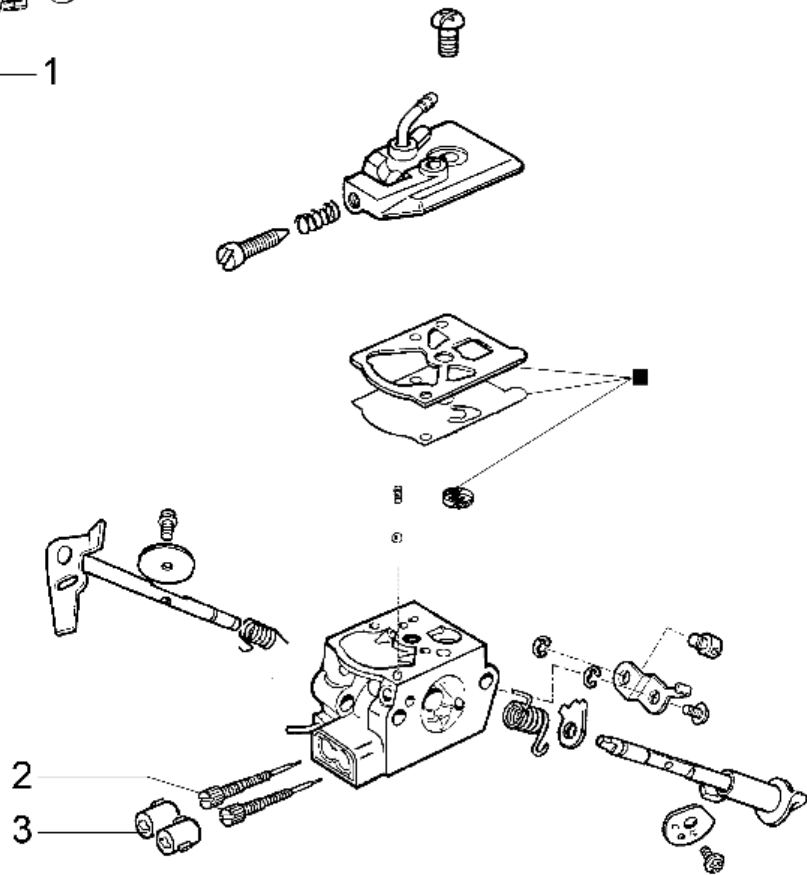

Walbro WT-1019A

4 — KIT RIPARAZIONE
REPAIR KIT

Bild Nr.	Anz.	Teilenummer	Beschreibung	Gültigkeit ab	Gültigkeit bis	Hinweis	Nachricht
1	1	2318666	Vergaser				
2	2	2318837	Schraube				
3	2	2318867	Sicherung				
4	1	2318671	Reparatur-satz