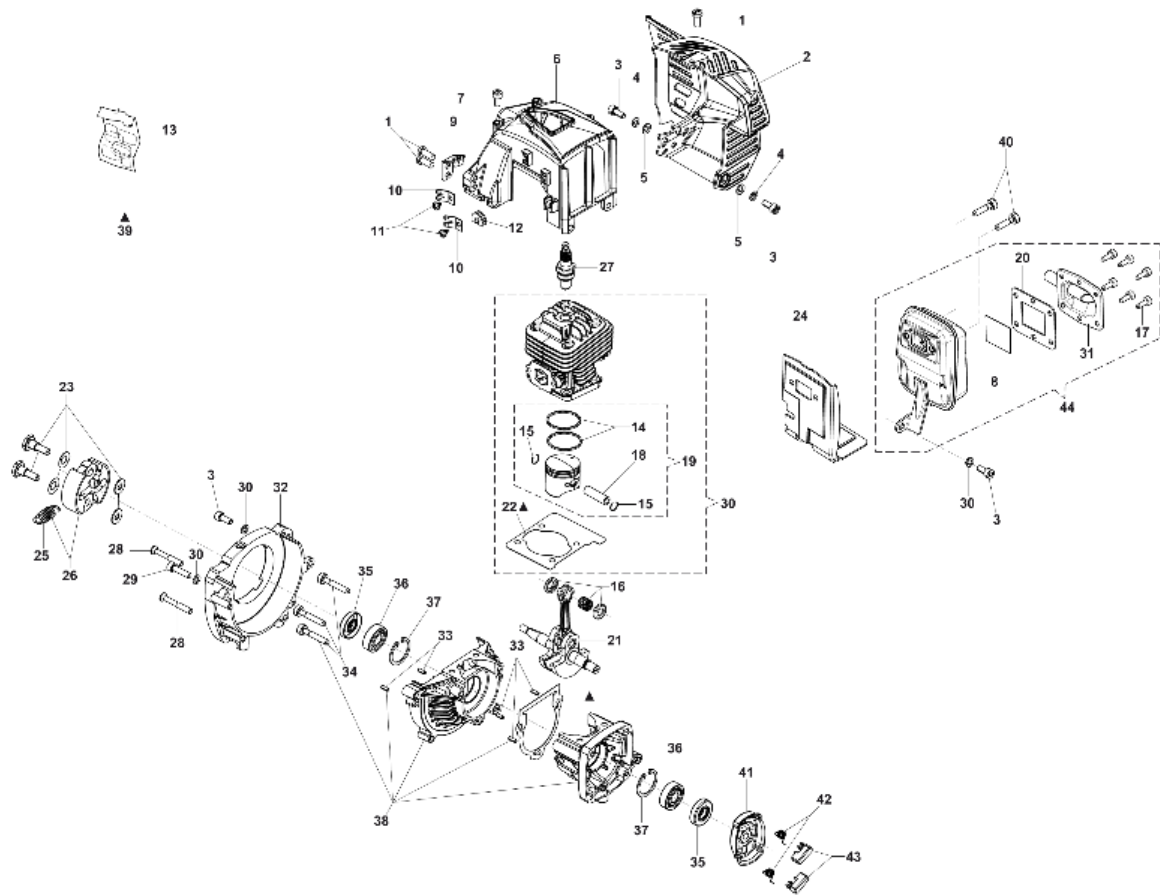

Ersatzteilliste EFCO  
Liste des pièces de rechange EFCO

TG2800XP

Bild Nr.	Anz.	Teilenummer	Beschreibung	Gültigkeit ab	Gültigkeit bis	Hinweis	Nachricht
1	3	3960070AR	Schraube				
2	1	58070126R	Schutz				
3	4	3801009	Schraube				
4	5	3819006R	Grower				
5	2	3916005R	Scheibe				
6	1	58070060R	Motorschutz			Rosso ; Red	
7	1	3801008R	Schraube				
8	1	61370017R	Drahtnetz				Solo per versione EPA1 - Only for EPA1 version
9	1	58070066R	Blech				
10	2	4191069B	Streifen				
11	2	3960030	Schraube				
12	1	005000347A	Buchse				
13	1	58070204	Etichettenkit				
14	2	61370208R	Kobelring				
15	2	58070166R	Ring				
16	1	61370254	Satz rollenkaefig und scheibe				
17	6	3891009R	Schraube				
18	1	58070019R	Kolbenbolzen				
19	1	61370252	Kolben komplet Ø32				
20	1	58070144R	Dichtung				
21	1	58070045R	Welle				
22	1	58070194R	Dichtung				
23	1	61170137C	Schaube/scheibe kit				
24	1	58070026AR	Deflector				
25	1	61070090R	Feder				
26	1	61070091R	Kupplung				
27	1	3055112	Zündkerze				
28	2	3802013R	Schraube				
29	1	094000101R	Schraube				
30	1	58070200	Zylinder kpl. Ø32				
31	1	58070143R	Deckel				
32	1	58070002R	Flansch				
33	5	61280044R	Stecker				
34	3	3891052R	Schraube				
35	2	3050042R	Ring				
36	2	3034029R	Lager				
37	2	3025018R	Ring				
38	1	58070202	Motorgehause				
39	1	58070201	Dichtungsatz				
40	2	3891047R	Schraube				
41	1	61370037R	Mitnehmer				
42	2	61070039R	Feder				
43	2	61370014R	Klinke				
44	1	58070145R	Auspuff kpl. EURO1				
44	1	58070168R	Auspuff kpl. EPA1				