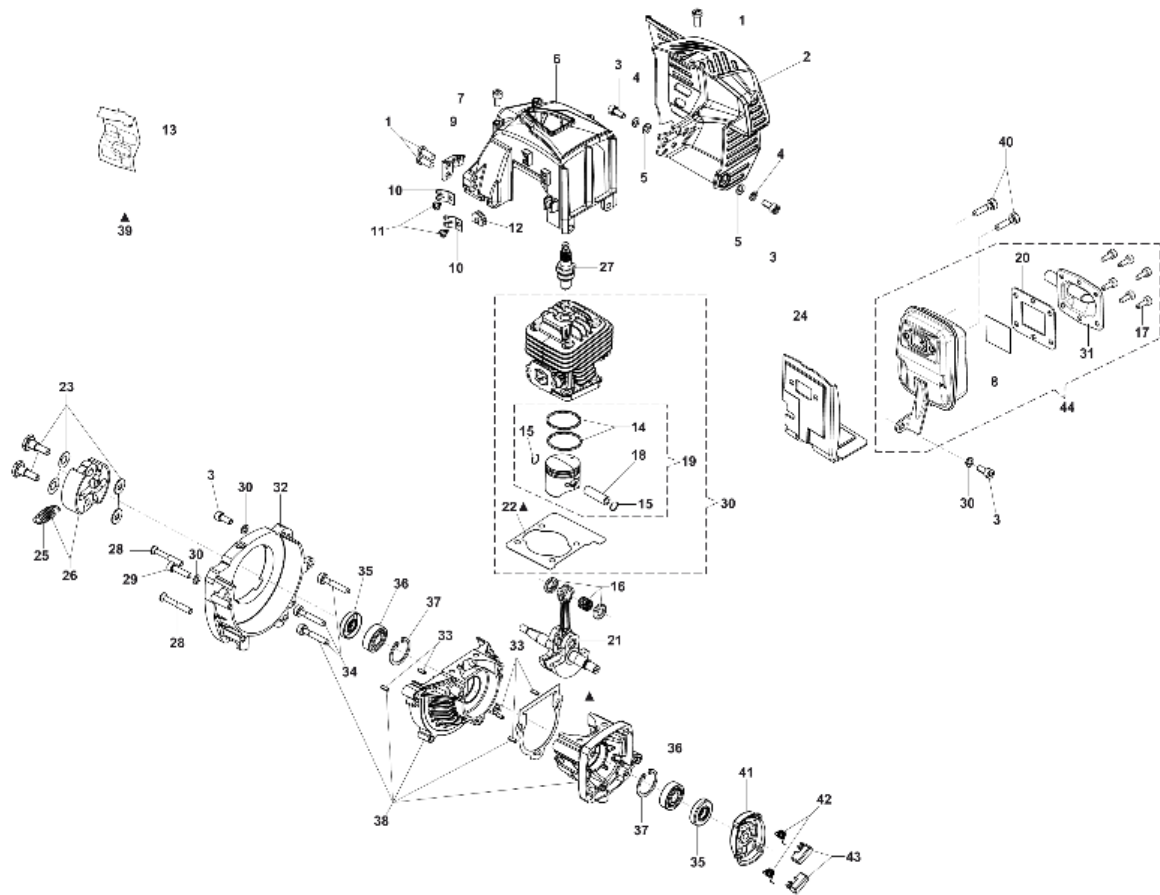

Ersatzteilliste EFCO
Liste des pièces de rechange EFCO

TG2650XP

Bild Nr.	Anz.	Teilenummer	Beschreibung	Gültigkeit ab	Gültigkeit bis	Hinweis	Nachricht
1	3	3960070AR	Schraube				
2	1	58070126R	Schutz				
3	4	3801009	Schraube				
4	5	3819006R	Grower				
5	2	3916005R	Scheibe				
6	1	58070060R	Motorschutz			Rosso ; Red	
7	1	3801008R	Schraube				
8	1	61370017R	Drahtnetz				Solo per versione EPA1 - Only for EPA1 version
9	1	58070066R	Blech				
10	2	4191069B	Streifen				
11	2	3960030	Schraube				
12	1	005000347A	Buchse				
13	1	58070204	Etichettenkit				
14	2	61370208R	Kobelring				
15	2	58070166R	Ring				
16	1	61370254	Satz rollenkaefig und scheibe				
17	6	3891009R	Schraube				
18	1	58070019R	Kolbenbolzen				
19	1	61370252	Kolben komplet Ø32				
20	1	58070144R	Dichtung				
21	1	58070045R	Welle				
22	1	58070194R	Dichtung				
23	1	61170137C	Schaube/scheibe kit				
24	1	58070026AR	Deflector				
25	1	61070090R	Feder				
26	1	61070091R	Kupplung				
27	1	3055112	Zündkerze				
28	2	3802013R	Schraube				
29	1	094000101R	Schraube				
30	1	58070200	Zylinder kpl. Ø32				
31	1	58070143R	Deckel				
32	1	58070002R	Flansch				
33	5	61280044R	Stecker				
34	3	3891052R	Schraube				
35	2	3050042R	Ring				
36	2	3034029R	Lager				
37	2	3025018R	Ring				
38	1	58070202	Motorgehause				
39	1	58070201	Dichtungszatz				
40	2	3891047R	Schraube				
41	1	61370037R	Mitnehmer				
42	2	61070039R	Feder				
43	2	61370014R	Klinke				
44	1	58070145R	Auspuff kpl. EURO1				
44	1	58070168R	Auspuff kpl. EPA1				