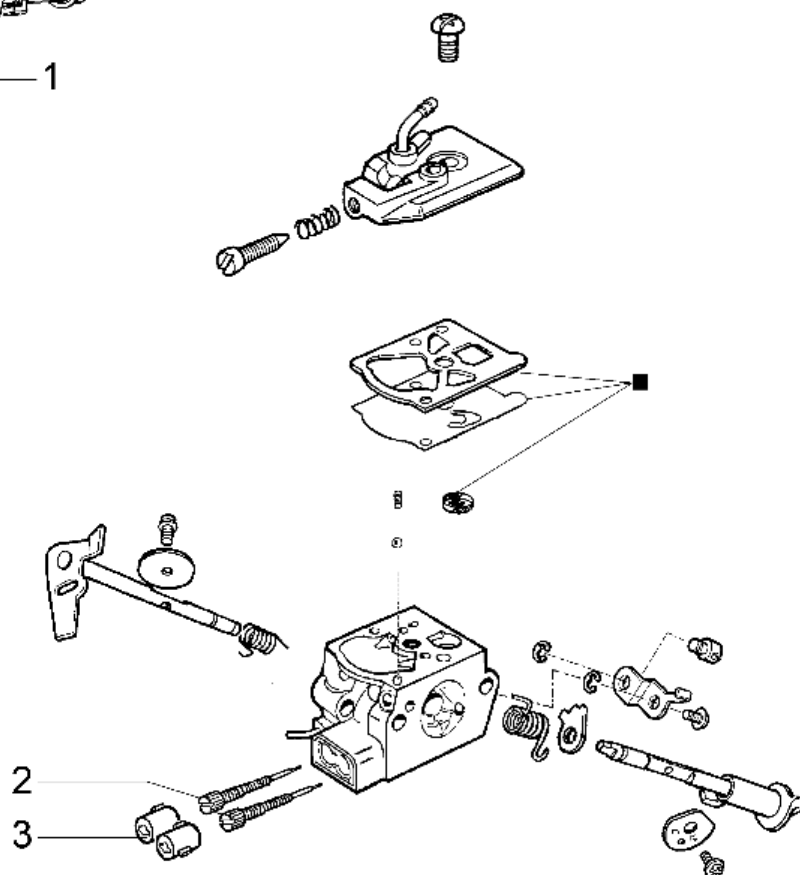

Walbro WT-1019A

■ 4 — KIT RIPARAZIONE
REPAIR KIT

Bild Nr.	Anz.	Teilenummer	Beschreibung	Gültigkeit ab	Gültigkeit bis	Hinweis	Nachricht
1	1	2318666	Vergaser				
2	2	2318837	Schraube				
3	2	2318867	Sicherung				
4	1	2318671	Reparatur-satz