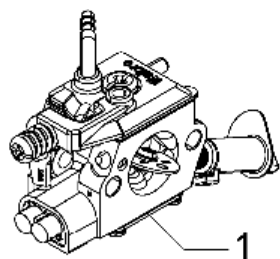

Walbro WT-1019A

■ 4 — KIT RIPARAZIONE
REPAIR KIT

Bild Nr.	Anz.	Teilenummer	Beschreibung	Gültigkeit ab	Gültigkeit bis	Hinweis	Nachricht
1	1	2318666	Vergaser				
2	2	2318837	Schraube				
3	2	2318867	Sicherung				
4	1	2318671	Reparatur-satz