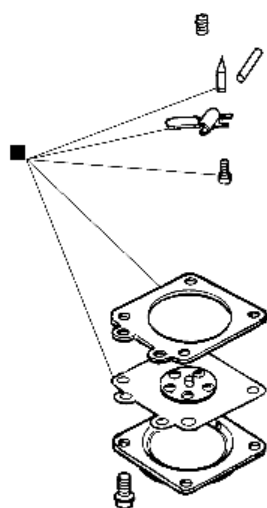

Walbro WT-1019A

■ 4 — KIT RIPARAZIONE
REPAIR KIT

Bild Nr.	Anz.	Teilenummer	Beschreibung	Gültigkeit ab	Gültigkeit bis	Hinweis	Nachricht
1	1	2318666	Vergaser				
2	2	2318837	Schraube				
3	2	2318867	Sicherung				
4	1	2318671	Reparatur-satz