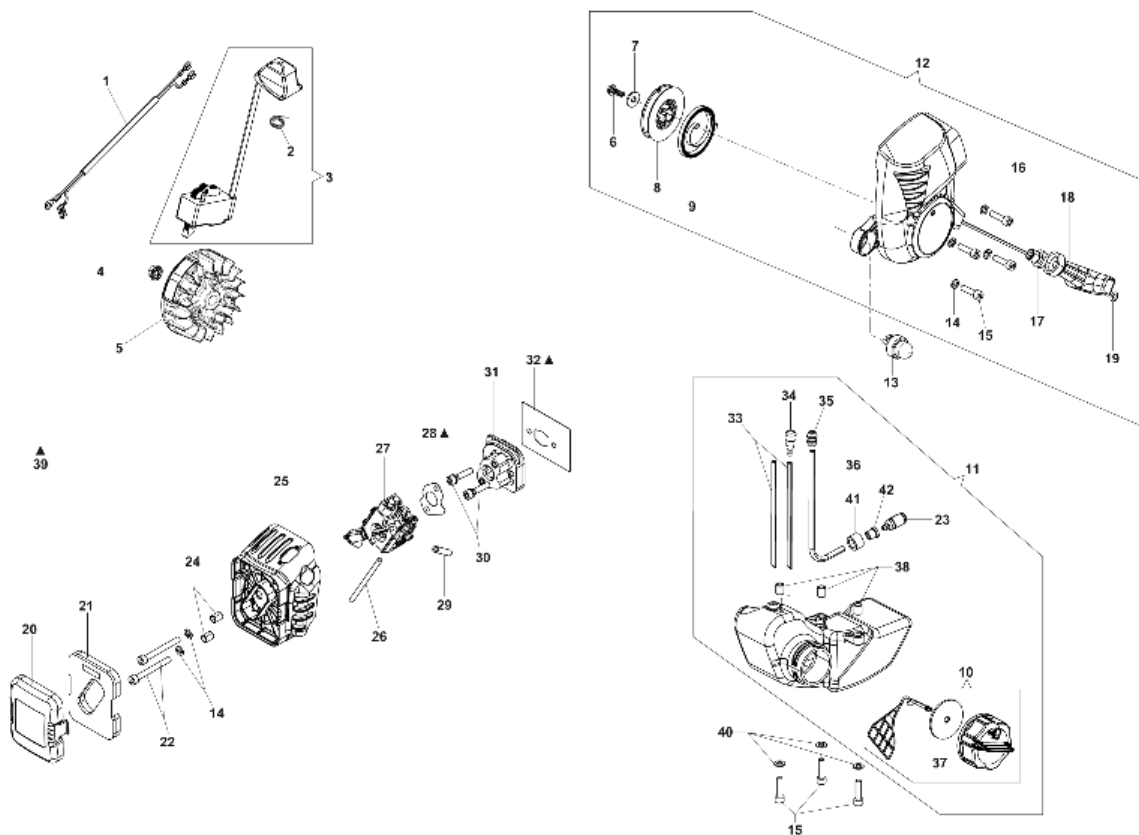

Ersatzteilliste EFCO
Liste des pièces de rechange EFCO

TG2650XP

Bild Nr.	Anz.	Teilenummer	Beschreibung	Gültigkeit ab	Gültigkeit bis	Hinweis	Nachricht
1	3	3960070AR	Schraube				
2	1	58070126R	Schutz				
3	4	3801009	Schraube				
4	5	3819006R	Grower				
5	2	3916005R	Scheibe				
6	1	58070060R	Motorschutz			Rosso ; Red	
7	1	3801008R	Schraube				
8	1	61370017R	Drahtnetz				Solo per versione EPA1 - Only for EPA1 version
9	1	58070066R	Blech				
10	2	4191069B	Streifen				
11	2	3960030	Schraube				
12	1	005000347A	Buchse				
13	1	58070204	Etichettenkit				
14	2	61370208R	Kobelring				
15	2	58070166R	Ring				
16	1	61370254	Satz rollenkaefig und scheibe				
17	6	3891009R	Schraube				
18	1	58070019R	Kolbenbolzen				
19	1	61370252	Kolben komplet Ø32				
20	1	58070144R	Dichtung				
21	1	58070045R	Welle				
22	1	58070194R	Dichtung				
23	1	61170137C	Schaube/scheibe kit				
24	1	58070026AR	Deflector				
25	1	61070090R	Feder				
26	1	61070091R	Kupplung				
27	1	3055112	Zündkerze				
28	2	3802013R	Schraube				
29	1	094000101R	Schraube				
30	1	58070200	Zylinder kpl. Ø32				
31	1	58070143R	Deckel				
32	1	58070002R	Flansch				
33	5	61280044R	Stecker				
34	3	3891052R	Schraube				
35	2	3050042R	Ring				
36	2	3034029R	Lager				
37	2	3025018R	Ring				
38	1	58070202	Motorgehause				
39	1	58070201	Dichtungszatz				
40	2	3891047R	Schraube				
41	1	61370037R	Mitnehmer				
42	2	61070039R	Feder				
43	2	61370014R	Klinke				
44	1	58070145R	Auspuff kpl. EURO1				
44	1	58070168R	Auspuff kpl. EPA1				