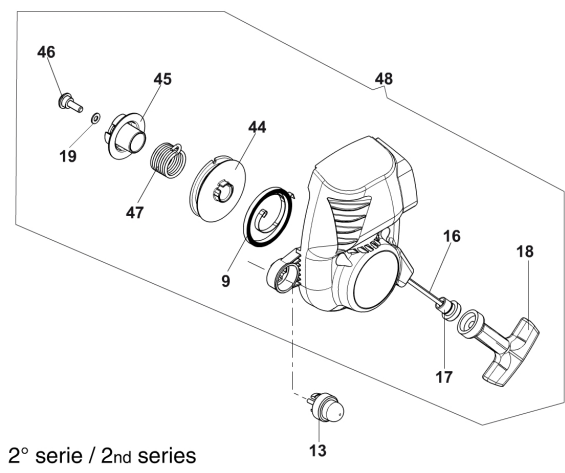

Bild Nr.	Anz.	Teilenummer	Beschreibung	Gültigkeit ab	Gültigkeit bis	Hinweis	Nachricht
1	1	58070091R	Massekabel				
2	1	50050127	Feder				
3	1	2501002R	Zündspule				
4	1	3912014R	Mutter				
5	1	58070133R	Schwungrad				
6	1	3960100R	Schraube		SN 4804332214		BT6-096-02/15
7	1	3918005	Scheibe		SN 4804332214		BT6-096-02/15
8	1	61070035BR	Seilrolle		SN 4804332214		BT6-096-02/15
9	1	61070036R	Feder				BT6-096-02/15
10	1	58040343R	Stopfen kpl.				
11	1	58070073R	Komplet tank				
12	1	58070211R	Starter komplet		SN 4804332214	Rosso; Red	BT6-096-02/15
13	1	2318817R	Kraftstoffpumpe				
14	6	3819006R	Scheibe		SN 4804332214		BT6-096-02/15
15	7	3801013R	Schraube		SN 4804332214		BT6-096-02/15
16	1	58070054R	Starterseil				BT6-096-02/15
17	1	072700089R	Buchse				BT6-096-02/15
18	1	093500397	Starter griff				BT6-096-02/15
19	1	3916004R	Scheibe				BT6-096-02/15
20	1	58070128AR	Luft filter deckel				
21	1	58070129R	Luftfilter				
22	2	3801012	Schraube				
23	1	50010218R	Benzinfilter				
24	-	-	Nicht verfügbar für diesen produkt				
25	1	58070127R	Luftfilterhalterung				
26	1	58070173R	Schlauch			Poliuretano; Polyurethane	
27	1	2318666AR	Vergaser WT-1019A				
28	1	58070037R	Dichtung				
29	1	58070172R	Schlauch				
30	2	093800060B	Schraube				
31	1	58070024R	Flansch				
32	1	58070195R	Dichtung				
33	2	58070075R	Entlüfterrohr				
34	1	61070011AR	Ventiltank				
35	1	4161211R	Buchse				
36	1	58070076R	Schlauch				
37	1	61070006R	Dichtung				
38	3	58070196R	Distanzstück				
39	1	58070201	Dichtungssatz				
40	3	3916005R	Scheibe				
41	1	58070179AR	Scheibe				
42	1	61110162B	Buchse				
43	1	3819031R	Scheibe				
44	1	61370022AR	Seilrolle	SN 4804332215			BT6-096-02/15
45	1	61370023R	Kleinrad	SN 4804332215			BT6-096-02/15
46	1	50160024	Schraube	SN 4804332215			BT6-096-02/15
47	1	61370237R	Feder	SN 4804332215			BT6-096-02/15
48	1	58070211R	Starter komplet	SN 4804332215		Rosso; Red	BT6-096-02/15