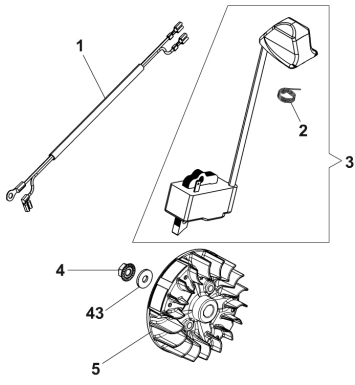

Bild Nr.	Anz.	Teilenummer	Beschreibung	Gültigkeit ab	Gültigkeit bis	Hinweis	Nachricht
1	1	58070091R	Massekabel				
2	1	50050127	Feder				
3	1	2501002R	Zündspule				
4	1	3912014R	Mutter				
5	1	58070133R	Schwungrad				
6	1	3960100R	Schraube		SN 4804332214		BT6-096-02/15
7	1	3918005	Scheibe		SN 4804332214		BT6-096-02/15
8	1	61070035BR	Seilrolle		SN 4804332214		BT6-096-02/15
9	1	61070036R	Feder				BT6-096-02/15
10	1	58040343R	Stopfen kpl.				
11	1	58070073R	Komplet tank				
12	1	58070211R	Starter komplet		SN 4804332214	Rosso; Red	BT6-096-02/15
13	1	2318817R	Kraftstoffpumpe				
14	6	3819006R	Scheibe		SN 4804332214		BT6-096-02/15
15	7	3801013R	Schraube		SN 4804332214		BT6-096-02/15
16	1	58070054R	Starterseil				BT6-096-02/15
17	1	072700089R	Buchse				BT6-096-02/15
18	1	093500397	Starter griff				BT6-096-02/15
19	1	3916004R	Scheibe				BT6-096-02/15
20	1	58070128AR	Luft filter deckel				
21	1	58070129R	Luftfilter				
22	2	3801012	Schraube				
23	1	50010218R	Benzinfilter				
24	-	-	Nicht verfügbar für diesen produkt				
25	1	58070127R	Luftfilterhalterung				
26	1	58070173R	Schlauch			Poliuretano; Polyurethane	
27	1	2318666AR	Vergaser WT-1019A				
28	1	58070037R	Dichtung				
29	1	58070172R	Schlauch				
30	2	093800060B	Schraube				
31	1	58070024R	Flansch				
32	1	58070195R	Dichtung				
33	2	58070075R	Entlüfterrohr				
34	1	61070011AR	Ventiltank				
35	1	4161211R	Buchse				
36	1	58070076R	Schlauch				
37	1	61070006R	Dichtung				
38	3	58070196R	Distanzstück				
39	1	58070201	Dichtungssatz				
40	3	3916005R	Scheibe				
41	1	58070179AR	Scheibe				
42	1	61110162B	Buchse				
43	1	3819031R	Scheibe				
44	1	61370022AR	Seilrolle	SN 4804332215			BT6-096-02/15
45	1	61370023R	Kleinrad	SN 4804332215			BT6-096-02/15
46	1	50160024	Schraube	SN 4804332215			BT6-096-02/15
47	1	61370237R	Feder	SN 4804332215			BT6-096-02/15
48	1	58070211R	Starter komplet	SN 4804332215		Rosso; Red	BT6-096-02/15