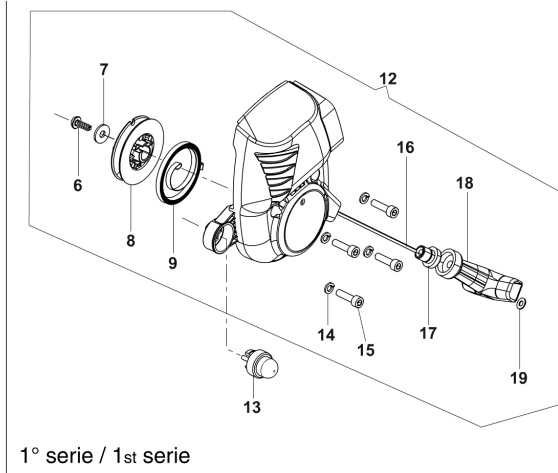

Bild Nr.	Anz.	Teilenummer	Beschreibung	Gültigkeit ab	Gültigkeit bis	Hinweis	Nachricht
1	1	58070091R	Massekabel				
2	1	50050127	Feder				
3	1	2501002R	Zündspule				
4	1	3912014R	Mutter				
5	1	58070133R	Schwungrad				
6	1	3960100R	Schraube		SN 4804332214		BT6-096-02/15
7	1	3918005	Scheibe		SN 4804332214		BT6-096-02/15
8	1	61070035BR	Seilrolle		SN 4804332214		BT6-096-02/15
9	1	61070036R	Feder				BT6-096-02/15
10	1	58040343R	Stopfen kpl.				
11	1	58070073R	Komplet tank				
12	1	58070211R	Starter komplet		SN 4804332214	Rosso; Red	BT6-096-02/15
13	1	2318817R	Kraftstoffpumpe				
14	6	3819006R	Scheibe		SN 4804332214		BT6-096-02/15
15	7	3801013R	Schraube		SN 4804332214		BT6-096-02/15
16	1	58070054R	Starterseil				BT6-096-02/15
17	1	072700089R	Buchse				BT6-096-02/15
18	1	093500397	Starter griff				BT6-096-02/15
19	1	3916004R	Scheibe				BT6-096-02/15
20	1	58070128AR	Luft filter deckel				
21	1	58070129R	Luftfilter				
22	2	3801012	Schraube				
23	1	50010218R	Benzinfilter				
24	-	-	Nicht verfügbar für diesen produkt				
25	1	58070127R	Luftfilterhalterung				
26	1	58070173R	Schlauch			Poliuretano; Polyurethane	
27	1	2318666AR	Vergaser WT-1019A				
28	1	58070037R	Dichtung				
29	1	58070172R	Schlauch				
30	2	093800060B	Schraube				
31	1	58070024R	Flansch				
32	1	58070195R	Dichtung				
33	2	58070075R	Entlüfterrohr				
34	1	61070011AR	Ventiltank				
35	1	4161211R	Buchse				
36	1	58070076R	Schlauch				
37	1	61070006R	Dichtung				
38	3	58070196R	Distanzstück				
39	1	58070201	Dichtungssatz				
40	3	3916005R	Scheibe				
41	1	58070179AR	Scheibe				
42	1	61110162B	Buchse				
43	1	3819031R	Scheibe				
44	1	61370022AR	Seilrolle	SN 4804332215			BT6-096-02/15
45	1	61370023R	Kleinrad	SN 4804332215			BT6-096-02/15
46	1	50160024	Schraube	SN 4804332215			BT6-096-02/15
47	1	61370237R	Feder	SN 4804332215			BT6-096-02/15
48	1	58070211R	Starter komplet	SN 4804332215		Rosso; Red	BT6-096-02/15