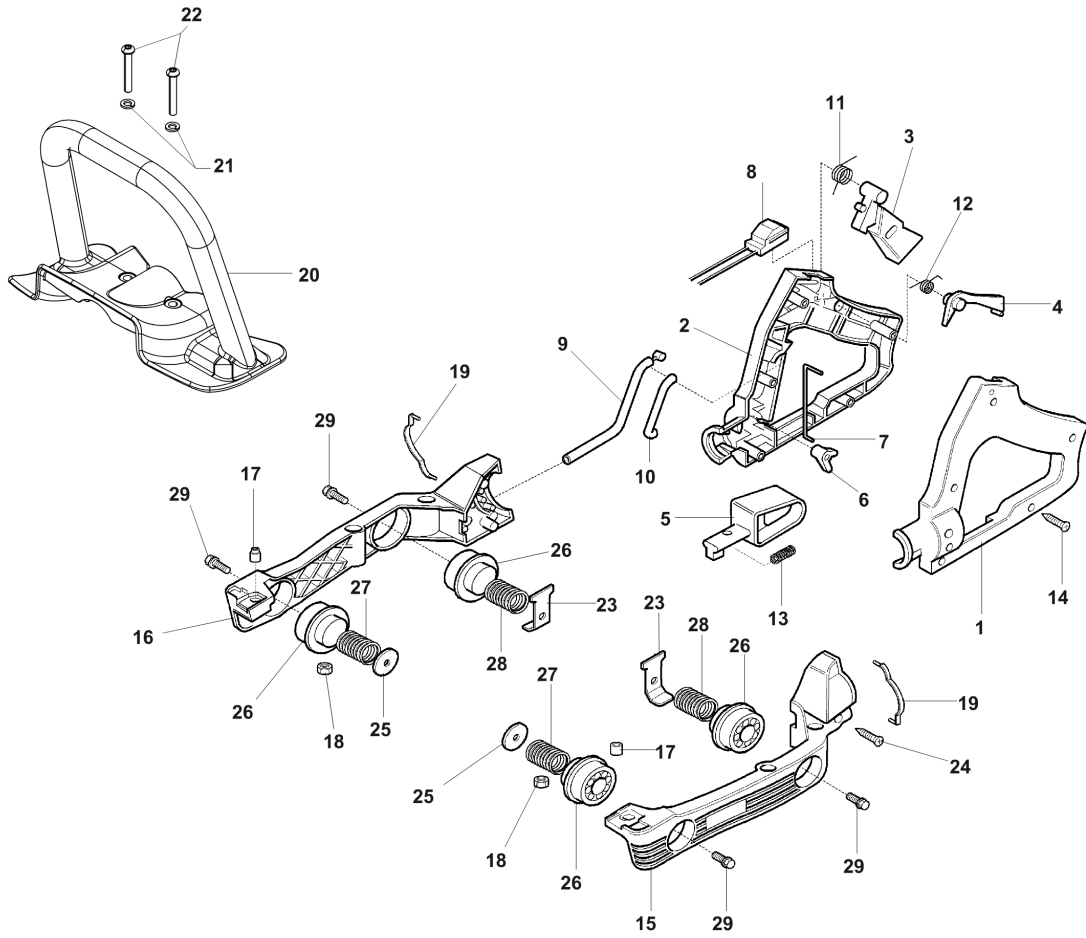

Walbro WT-1019A

■ 4 — KIT RIPARAZIONE
REPAIR KIT

Bild Nr.	Anz.	Teilenummer	Beschreibung	Gültigkeit ab	Gültigkeit bis	Hinweis	Nachricht
1	1	2318666AR	Vergaser WT-1019A				
2	2	2318837	Schraube				
3	2	2318867	Caps-lock				
4	1	2318671	Reparatur-satz				

Bild Nr.	Anz.	Teilenummer	Beschreibung	Gültigkeit ab	Gültigkeit bis	Hinweis	Nachricht
1	1	W58040032	Handgriff left				
2	1	W58040033	Handgriff right				
3	1	W58040034	Gashebel				
4	1	W58040035	Hebel				
5	1	W58040036	Hebel				
6	1	W58040037	Stift				
7	1	W58040038	Gas hebel				
8	1	W58040039	Schalter				
9	1	W58040040	Gaskabel				
10	1	W58040041	Distanzstück				
11	1	W58040042	Feder				
12	1	W58040043	Feder				
13	1	W58040044	Feder				
14	5	W58040045	Schraube				
15	1	W58040046	Halter left				
16	1	W58040047	Halter right				
17	2	W58040048	Distanzstück				
18	2	W58040023R	Mutter				
19	2	W58040050	Dichtung				
20	1	58070132R	Handgriff				
21	2	3819010	Scheibe				
22	2	3901088R	Schraube				
23	2	W58040063	Verbindung				
24	3	W58040055	Schraube				
25	2	W58040064	Scheibe				
26	4	W58040057R	Federhalter				
27	2	W58040058R	Feder				
28	2	W58040059R	Feder				
29	4	W58040025	Schraube				