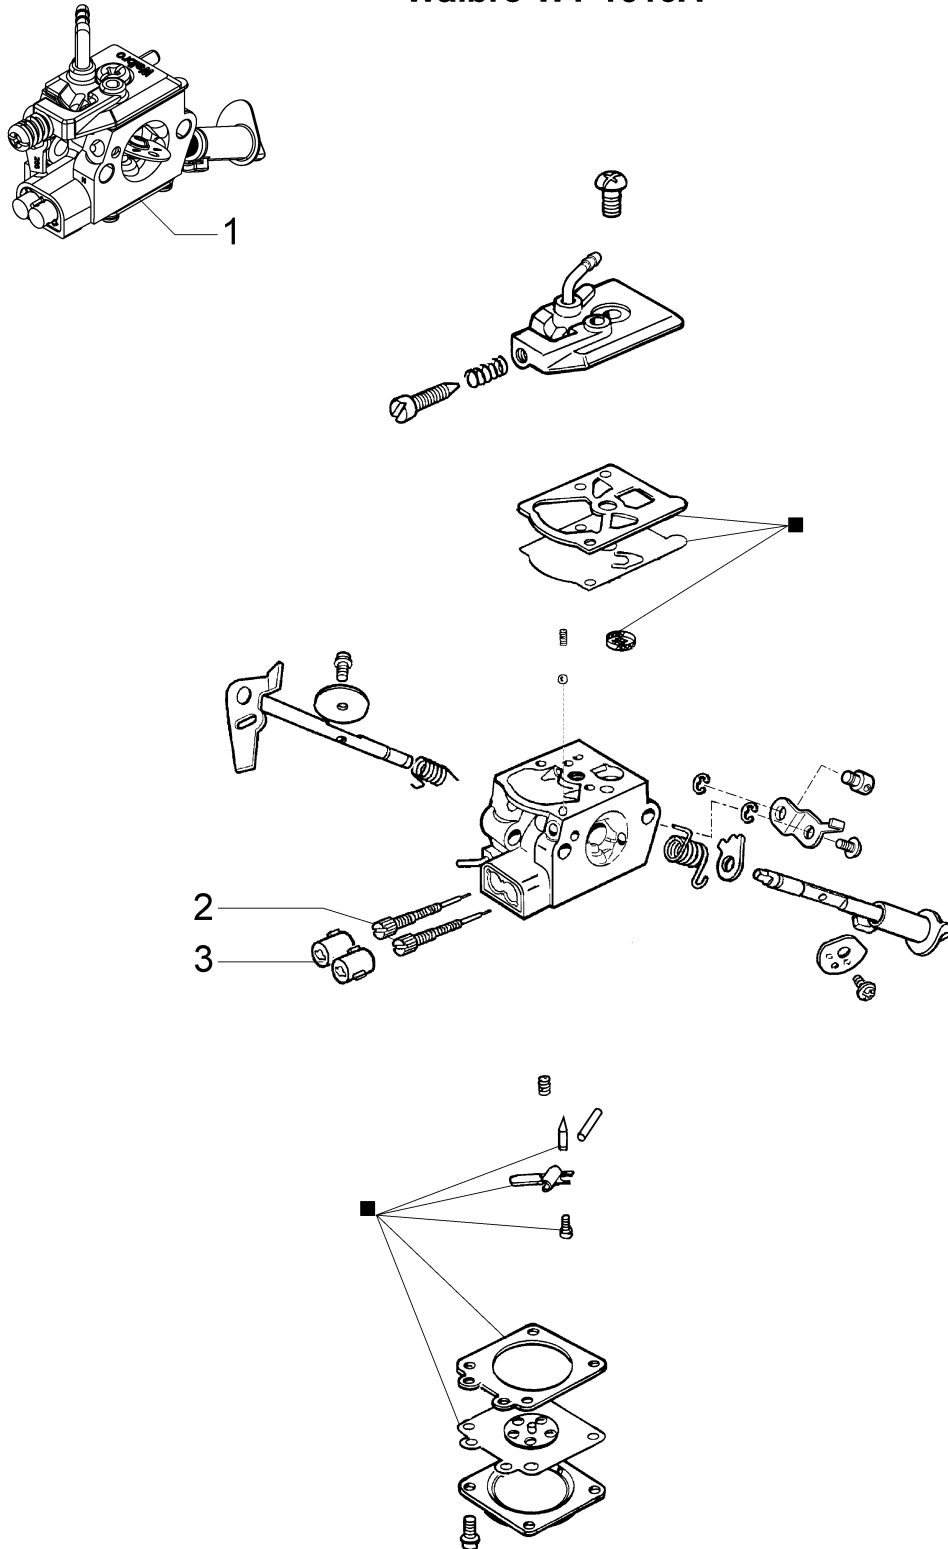

Bild Nr.	Anz.	Teilenummer	Beschreibung	Gültigkeit ab	Gültigkeit bis	Hinweis	Nachricht
1	1	58070091R	Massekabel				
2	1	50050127	Feder				
3	1	2501002R	Zündspule				
4	1	3912014R	Mutter				
5	1	58070133R	Schwungrad				
6	1	3960100R	Schraube		SN 4804332214		BT6-096-02/15
7	1	3918005	Scheibe		SN 4804332214		BT6-096-02/15
8	1	61070035BR	Seilrolle		SN 4804332214		BT6-096-02/15
9	1	61070036R	Feder				BT6-096-02/15
10	1	58040343R	Stopfen kpl.				
11	1	58070073R	Komplet tank				
12	1	58070211R	Starter komplet		SN 4804332214	Rosso; Red	BT6-096-02/15
13	1	2318817R	Kraftstoffpumpe				
14	6	3819006R	Scheibe		SN 4804332214		BT6-096-02/15
15	7	3801013R	Schraube		SN 4804332214		BT6-096-02/15
16	1	58070054R	Starterseil				BT6-096-02/15
17	1	072700089R	Buchse				BT6-096-02/15
18	1	093500397	Starter griff				BT6-096-02/15
19	1	3916004R	Scheibe				BT6-096-02/15
20	1	58070128AR	Luft filter deckel				
21	1	58070129R	Luftfilter				
22	2	3801012	Schraube				
23	1	50010218R	Benzinfilter				
24	-	-	Nicht verfügbar für diesen produkt				
25	1	58070127R	Luftfilterhalterung				
26	1	58070173R	Schlauch			Poliuretano; Polyurethane	
27	1	2318666AR	Vergaser WT-1019A				
28	1	58070037R	Dichtung				
29	1	58070172R	Schlauch				
30	2	093800060B	Schraube				
31	1	58070024R	Flansch				
32	1	58070195R	Dichtung				
33	2	58070075R	Entlüfterrohr				
34	1	61070011AR	Ventiltank				
35	1	4161211R	Buchse				
36	1	58070076R	Schlauch				
37	1	61070006R	Dichtung				
38	3	58070196R	Distanzstück				
39	1	58070201	Dichtungssatz				
40	3	3916005R	Scheibe				
41	1	58070179AR	Scheibe				
42	1	61110162B	Buchse				
43	1	3819031R	Scheibe				
44	1	61370022AR	Seilrolle	SN 4804332215			BT6-096-02/15
45	1	61370023R	Kleinrad	SN 4804332215			BT6-096-02/15
46	1	50160024	Schraube	SN 4804332215			BT6-096-02/15
47	1	61370237R	Feder	SN 4804332215			BT6-096-02/15
48	1	58070211R	Starter komplet	SN 4804332215		Rosso; Red	BT6-096-02/15

Walbro WT-1019A

■ 4 — KIT RIPARAZIONE
REPAIR KIT