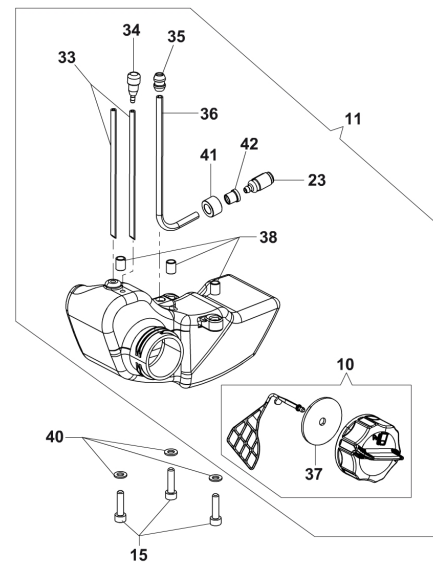

Bild Nr.	Anz.	Teilenummer	Beschreibung	Gültigkeit ab	Gültigkeit bis	Hinweis	Nachricht
1	1	58070091R	Massekabel				
2	1	50050127	Feder				
3	1	2501002R	Zündspule				
4	1	3912014R	Mutter				
5	1	58070133R	Schwungrad				
6	1	3960100R	Schraube		SN 4804332214		BT6-096-02/15
7	1	3918005	Scheibe		SN 4804332214		BT6-096-02/15
8	1	61070035BR	Seilrolle		SN 4804332214		BT6-096-02/15
9	1	61070036R	Feder				BT6-096-02/15
10	1	58040343R	Stopfen kpl.				
11	1	58070073R	Komplet tank				
12	1	58070211R	Starter komplet		SN 4804332214	Rosso; Red	BT6-096-02/15
13	1	2318817R	Kraftstoffpumpe				
14	6	3819006R	Scheibe		SN 4804332214		BT6-096-02/15
15	7	3801013R	Schraube		SN 4804332214		BT6-096-02/15
16	1	58070054R	Starterseil				BT6-096-02/15
17	1	072700089R	Buchse				BT6-096-02/15
18	1	093500397	Starter griff				BT6-096-02/15
19	1	3916004R	Scheibe				BT6-096-02/15
20	1	58070128AR	Luft filter deckel				
21	1	58070129R	Luftfilter				
22	2	3801012	Schraube				
23	1	50010218R	Benzinfilter				
24	-	-	Nicht verfügbar für diesen produkt				
25	1	58070127R	Luftfilterhalterung				
26	1	58070173R	Schlauch			Poliuretano; Polyurethane	
27	1	2318666AR	Vergaser WT-1019A				
28	1	58070037R	Dichtung				
29	1	58070172R	Schlauch				
30	2	093800060B	Schraube				
31	1	58070024R	Flansch				
32	1	58070195R	Dichtung				
33	2	58070075R	Entlüfterrohr				
34	1	61070011AR	Ventiltank				
35	1	4161211R	Buchse				
36	1	58070076R	Schlauch				
37	1	61070006R	Dichtung				
38	3	58070196R	Distanzstück				
39	1	58070201	Dichtungssatz				
40	3	3916005R	Scheibe				
41	1	58070179AR	Scheibe				
42	1	61110162B	Buchse				
43	1	3819031R	Scheibe				
44	1	61370022AR	Seilrolle	SN 4804332215			BT6-096-02/15
45	1	61370023R	Kleinrad	SN 4804332215			BT6-096-02/15
46	1	50160024	Schraube	SN 4804332215			BT6-096-02/15
47	1	61370237R	Feder	SN 4804332215			BT6-096-02/15
48	1	58070211R	Starter komplet	SN 4804332215		Rosso; Red	BT6-096-02/15