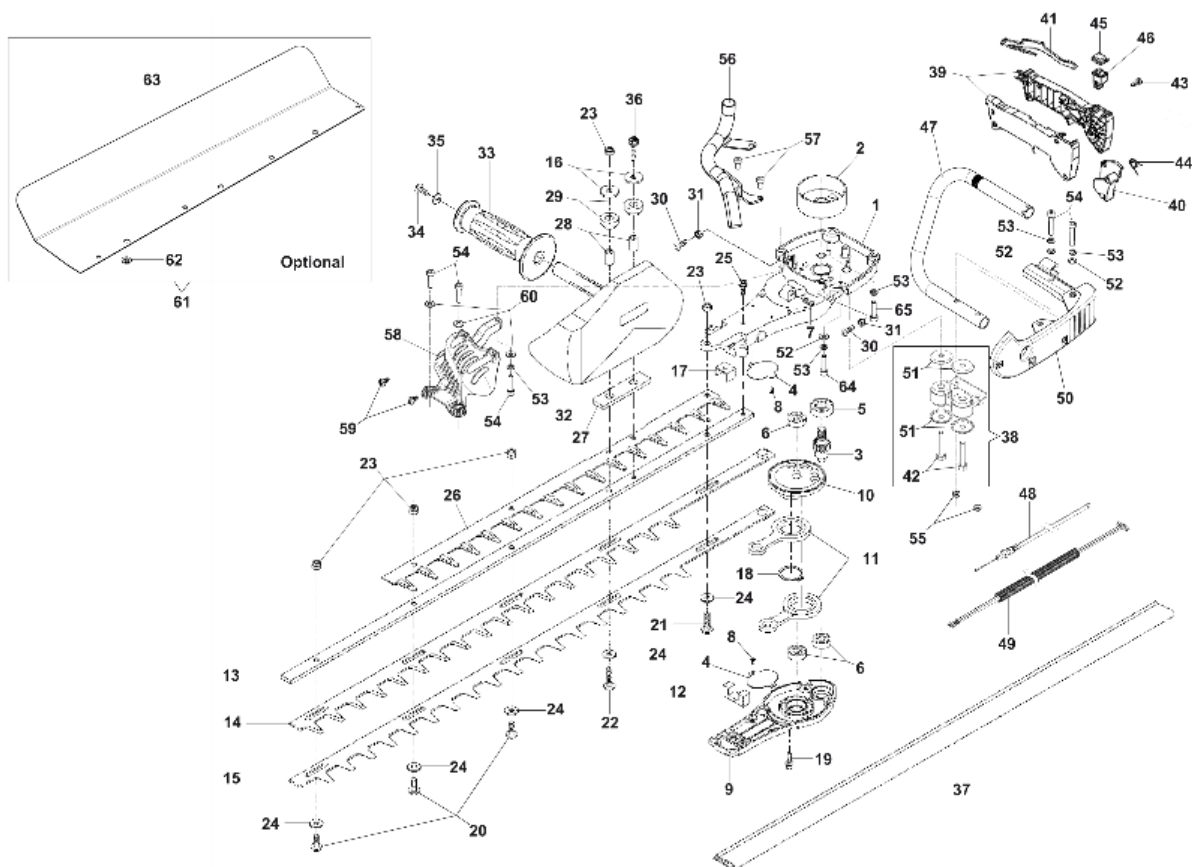

Bild Nr.	Anz.	Teilenummer	Beschreibung	Gültigkeit ab	Gültigkeit bis	Hinweis	Nachricht
1	1	W58040065	Gehäuse				
2	1	W58040004R	Kettenrad				
3	1	W58040005	Ritzel				
4	2	W58040006	Blech				
5	1	W58040007R	Lager				
6	3	W58040008R	Lager				
7	1	W58040009	Fettnippel				
8	4	W58040010	Schraube				
9	1	W58040011	Deckel				
10	1	W58040012	Zahnrad				
11	2	W58040013R	Kolbenstange				
12	1	W58040014	Filz				
13	1	W58040066	Streifen				
14	1	W58040067R	Blatt upper				
15	1	W58040068R	Blatt lower				
16	2	W58040069R	Scheibe				
17	1	W58040018	Blech				
18	1	W58040019	Ring				
19	6	W58040002	Schraube				
20	3	W58040021R	Schraube				
21	1	W58040022	Schraube				
22	1	W58040070	Schraube				
23	5	W58040023R	Mutter				
24	5	W58040024R	Scheibe				
25	1	W58040071	Schraube				
26	1	W58040072	Schutz				
27	1	W58040073	Dichtung				
28	2	W58040074R	Distanzstück				
29	2	W58040401	Stossdaempfer				
30	2	W58040026	Schraube				
31	2	W58040027	Mutter				
32	1	W58040076	Handgriff				
33	1	W58040077R	Handgriff				
34	1	W58040078	Schraube				
35	1	W58040079	Scheibe				
36	1	W58040080	Schraube				
37	1	W58040081	Messerdeckel				
38	1	W58040399	Halter				
39	1	58040400	Handgriff kpl.				
40	1	58040084	Gashebel				
41	1	58040085	Hebel				
42	2	W58040405	Schraube				
43	5	3960067AR	Schraube				
44	1	58040136	Feder				
45	1	2317013	Schutz				
46	1	2317021R	Schalter				
47	1	58040351R	Handgriff				
48	1	58040353R	Kabel				
49	1	58040352R	Gaskabel				
50	1	58070084	Halter				
51	4	W58040404	Scheibe				
52	3	3916005R	Scheibe				
53	6	3819006R	Grower				
54	3	3801016R	Schraube				
55	2	3914003R	Mutter				
56	1	58070147	Ablasseleitung				
57	2	3801052R	Schraube				
58	1	58070149	Schutz				
59	2	3993053R	Schraube				
60	3	3918010R	Scheibe				
61	1	58070198	Satz Deflector				
62	1	3916006	Scheibe				
63	1	58040150	Deflector				
64	1	3801010R	Schraube				
65	2	3801011	Schraube