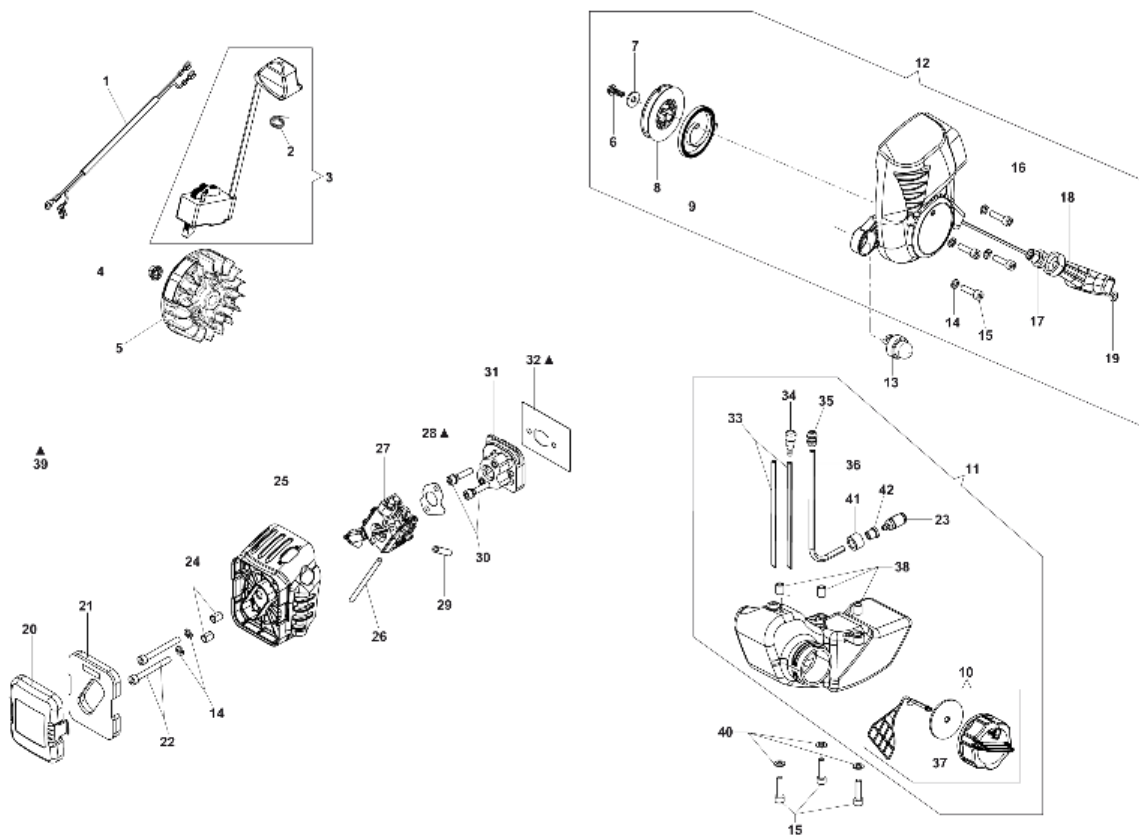

Ersatzteilliste EFCO  
Liste des pièces de rechange EFCO

TGS2800XP

| Bild Nr. | Anz. | Teilenummer | Beschreibung                  | Gültigkeit ab | Gültigkeit bis | Hinweis     | Nachricht                                      |
|----------|------|-------------|-------------------------------|---------------|----------------|-------------|--|
| 1        | 3    | 3960070AR   | Schraube                      |               |                |             |  |
| 2        | 1    | 58070126R   | Schutz                        |               |                |             |  |
| 3        | 4    | 3801009     | Schraube                      |               |                |             |  |
| 4        | 5    | 3819006R    | Grower                        |               |                |             |  |
| 5        | 2    | 3916005R    | Scheibe                       |               |                |             |  |
| 6        | 1    | 58070060R   | Motorschutz                   |               |                | Rosso ; Red |  |
| 7        | 1    | 3801008R    | Schraube                      |               |                |             |  |
| 8        | 1    | 61370017R   | Drahtnetz                     |               |                |             | Solo per versione EPA1 - Only for EPA1 version |
| 9        | 1    | 58070066R   | Blech                         |               |                |             |  |
| 10       | 2    | 4191069B    | Streifen                      |               |                |             |  |
| 11       | 2    | 3960030     | Schraube                      |               |                |             |  |
| 12       | 1    | 005000347A  | Buchse                        |               |                |             |  |
| 13       | 1    | 58070204    | Etichettenkit                 |               |                |             |  |
| 14       | 2    | 61370208R   | Kobelring                     |               |                |             |  |
| 15       | 2    | 58070166R   | Ring                          |               |                |             |  |
| 16       | 1    | 61370254    | Satz rollenkaefig und scheibe |               |                |             |  |
| 17       | 6    | 3891009R    | Schraube                      |               |                |             |  |
| 18       | 1    | 58070019R   | Kolbenbolzen                  |               |                |             |  |
| 19       | 1    | 61370252    | Kolben komplet Ø32            |               |                |             |  |
| 20       | 1    | 58070144R   | Dichtung                      |               |                |             |  |
| 21       | 1    | 58070045R   | Welle                         |               |                |             |  |
| 22       | 1    | 58070194R   | Dichtung                      |               |                |             |  |
| 23       | 1    | 61170137C   | Schaube/scheibe kit           |               |                |             |  |
| 24       | 1    | 58070026AR  | Deflector                     |               |                |             |  |
| 25       | 1    | 61070090R   | Feder                         |               |                |             |  |
| 26       | 1    | 61070091R   | Kupplung                      |               |                |             |  |
| 27       | 1    | 3055112     | Zündkerze                     |               |                |             |  |
| 28       | 2    | 3802013R    | Schraube                      |               |                |             |  |
| 29       | 1    | 094000101R  | Schraube                      |               |                |             |  |
| 30       | 1    | 58070200    | Zylinder kpl. Ø32             |               |                |             |  |
| 31       | 1    | 58070143R   | Deckel                        |               |                |             |  |
| 32       | 1    | 58070085    | Flansch                       |               |                |             |  |
| 33       | 5    | 61280044R   | Stecker                       |               |                |             |  |
| 34       | 3    | 3891052R    | Schraube                      |               |                |             |  |
| 35       | 2    | 3050042R    | Ring                          |               |                |             |  |
| 36       | 2    | 3034029R    | Lager                         |               |                |             |  |
| 37       | 2    | 3025018R    | Ring                          |               |                |             |  |
| 38       | 1    | 58070202    | Motorgehause                  |               |                |             |  |
| 39       | 1    | 58070201    | Dichtungszatz                 |               |                |             |  |
| 40       | 2    | 3891047R    | Schraube                      |               |                |             |  |
| 41       | 1    | 61370037R   | Mitnehmer                     |               |                |             |  |
| 42       | 2    | 61070039R   | Feder                         |               |                |             |  |
| 43       | 2    | 61370014R   | Klinke                        |               |                |             |  |
| 44       | 1    | 58070145R   | Auspuff kpl. EURO1            |               |                |             |  |
| 44       | 1    | 58070168R   | Auspuff kpl. EPA1             |               |                |             |  |