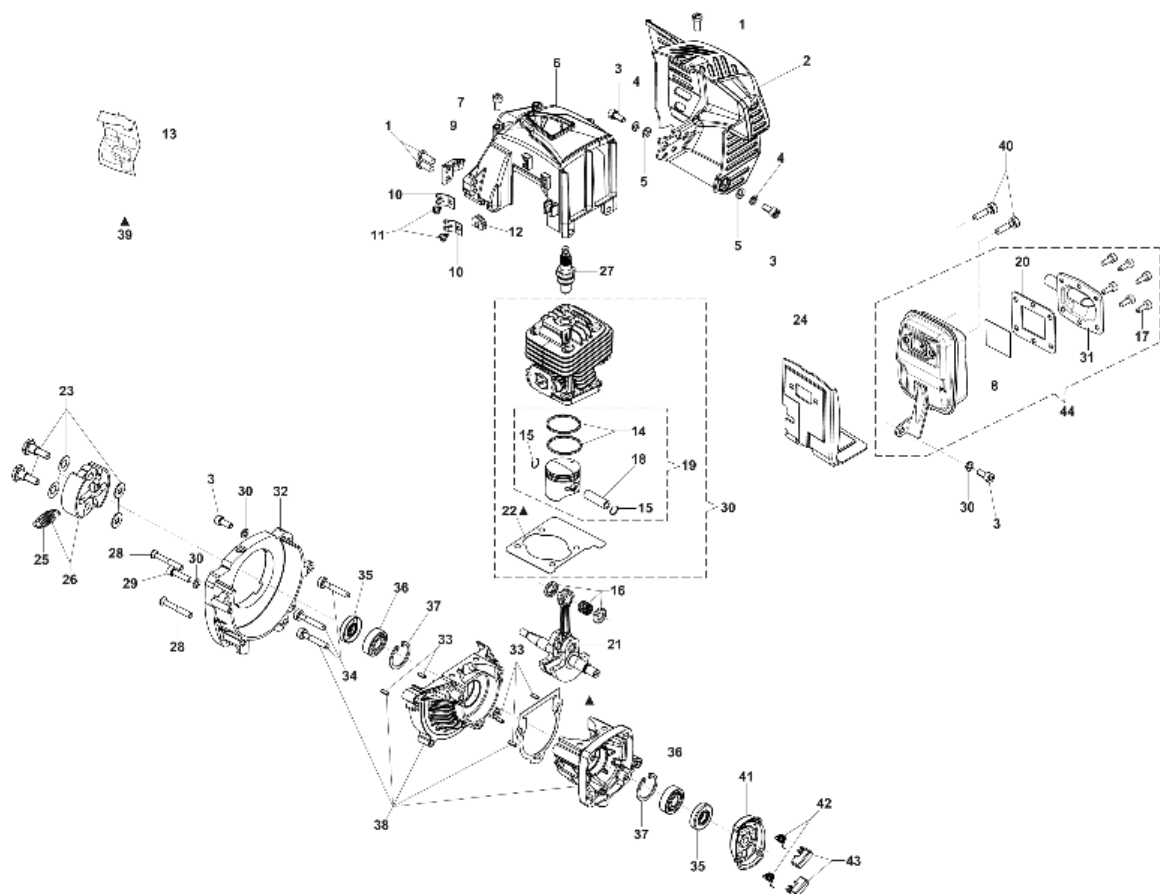

Ersatzteilliste EFCO  
Liste des pièces de rechange EFCO

TGS2800XP

| Bild Nr. | Anz. | Teilenummer | Beschreibung                  | Gültigkeit ab | Gültigkeit bis | Hinweis     | Nachricht                                      |
|----------|------|-------------|-------------------------------|---------------|----------------|-------------|--|
| 1        | 3    | 3960070AR   | Schraube                      |               |                |             |  |
| 2        | 1    | 58070126R   | Schutz                        |               |                |             |  |
| 3        | 4    | 3801009     | Schraube                      |               |                |             |  |
| 4        | 5    | 3819006R    | Grower                        |               |                |             |  |
| 5        | 2    | 3916005R    | Scheibe                       |               |                |             |  |
| 6        | 1    | 58070060R   | Motorschutz                   |               |                | Rosso ; Red |  |
| 7        | 1    | 3801008R    | Schraube                      |               |                |             |  |
| 8        | 1    | 61370017R   | Drahtnetz                     |               |                |             | Solo per versione EPA1 - Only for EPA1 version |
| 9        | 1    | 58070066R   | Blech                         |               |                |             |  |
| 10       | 2    | 4191069B    | Streifen                      |               |                |             |  |
| 11       | 2    | 3960030     | Schraube                      |               |                |             |  |
| 12       | 1    | 005000347A  | Buchse                        |               |                |             |  |
| 13       | 1    | 58070204    | Etichettenkit                 |               |                |             |  |
| 14       | 2    | 61370208R   | Kobelring                     |               |                |             |  |
| 15       | 2    | 58070166R   | Ring                          |               |                |             |  |
| 16       | 1    | 61370254    | Satz rollenkaefig und scheibe |               |                |             |  |
| 17       | 6    | 3891009R    | Schraube                      |               |                |             |  |
| 18       | 1    | 58070019R   | Kolbenbolzen                  |               |                |             |  |
| 19       | 1    | 61370252    | Kolben komplet Ø32            |               |                |             |  |
| 20       | 1    | 58070144R   | Dichtung                      |               |                |             |  |
| 21       | 1    | 58070045R   | Welle                         |               |                |             |  |
| 22       | 1    | 58070194R   | Dichtung                      |               |                |             |  |
| 23       | 1    | 61170137C   | Schaube/scheibe kit           |               |                |             |  |
| 24       | 1    | 58070026AR  | Deflector                     |               |                |             |  |
| 25       | 1    | 61070090R   | Feder                         |               |                |             |  |
| 26       | 1    | 61070091R   | Kupplung                      |               |                |             |  |
| 27       | 1    | 3055112     | Zündkerze                     |               |                |             |  |
| 28       | 2    | 3802013R    | Schraube                      |               |                |             |  |
| 29       | 1    | 094000101R  | Schraube                      |               |                |             |  |
| 30       | 1    | 58070200    | Zylinder kpl. Ø32             |               |                |             |  |
| 31       | 1    | 58070143R   | Deckel                        |               |                |             |  |
| 32       | 1    | 58070085    | Flansch                       |               |                |             |  |
| 33       | 5    | 61280044R   | Stecker                       |               |                |             |  |
| 34       | 3    | 3891052R    | Schraube                      |               |                |             |  |
| 35       | 2    | 3050042R    | Ring                          |               |                |             |  |
| 36       | 2    | 3034029R    | Lager                         |               |                |             |  |
| 37       | 2    | 3025018R    | Ring                          |               |                |             |  |
| 38       | 1    | 58070202    | Motorgehause                  |               |                |             |  |
| 39       | 1    | 58070201    | Dichtungszatz                 |               |                |             |  |
| 40       | 2    | 3891047R    | Schraube                      |               |                |             |  |
| 41       | 1    | 61370037R   | Mitnehmer                     |               |                |             |  |
| 42       | 2    | 61070039R   | Feder                         |               |                |             |  |
| 43       | 2    | 61370014R   | Klinke                        |               |                |             |  |
| 44       | 1    | 58070145R   | Auspuff kpl. EURO1            |               |                |             |  |
| 44       | 1    | 58070168R   | Auspuff kpl. EPA1             |               |                |             |  |