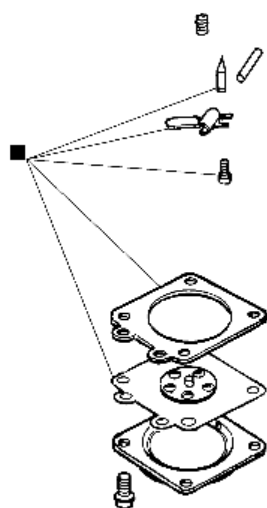

Walbro WT-1019A

■ 4 — KIT RIPARAZIONE
REPAIR KIT

Bild Nr.	Anz.	Teilenummer	Beschreibung	Gültigkeit ab	Gültigkeit bis	Hinweis	Nachricht
1	1	2318666	Vergaser				
2	2	2318837	Schraube				
3	2	2318867	Sicherung				
4	1	2318671	Reparatur-satz