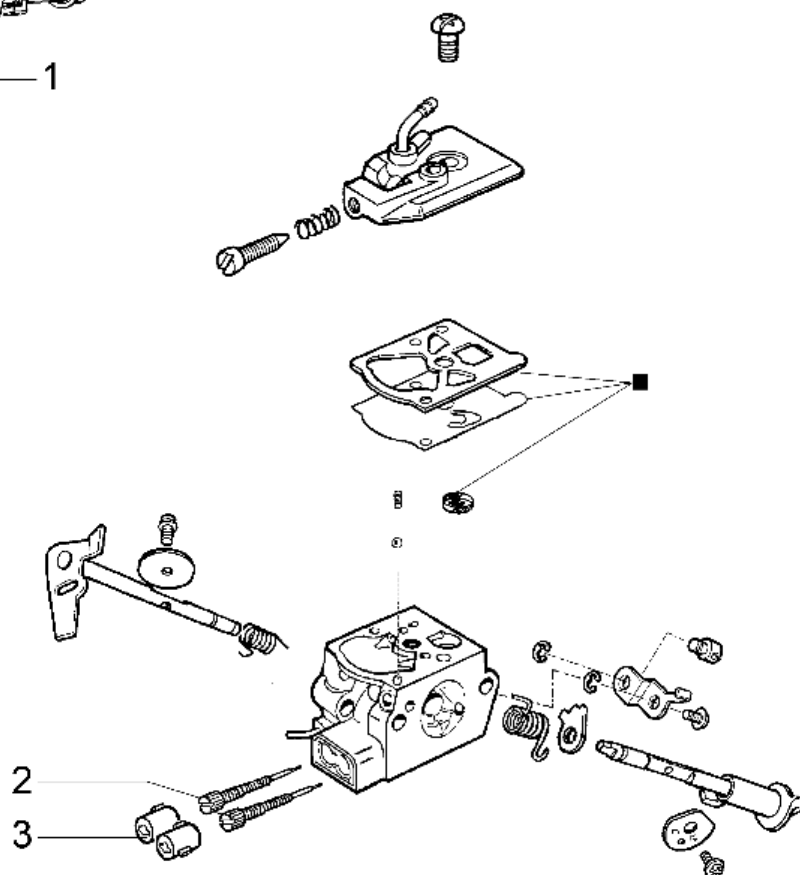

Walbro WT-1019A

■ 4 — KIT RIPARAZIONE
REPAIR KIT

Bild Nr.	Anz.	Teilenummer	Beschreibung	Gültigkeit ab	Gültigkeit bis	Hinweis	Nachricht
1	1	2318666	Vergaser				
2	2	2318837	Schraube				
3	2	2318867	Sicherung				
4	1	2318671	Reparatur-satz