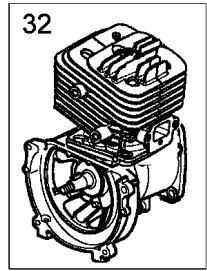

Ersatzteilliste EFCO
Liste des pièces de rechange EFCO

DS 2800-H

Illustration Motor

Fino a 17/10/2010
 Until 17/10/2010
 Jusqu'a 17/10/2010
 Hasta 17/10/2010
 Bis zu 17/10/2010

Illustration Motor

Bild Nr.	St.- Zahl	Teile Nr.	Beschreibung
1	1	2318817R	Kraftstoffpumpe
2	1	61280102AR	Deckel
3	1	4191069B	Streifen
4	2	3806014	Schraube
5	1	61070055	Blech
6	2	3034009R	Lager
7	1	61280010CR	Schalldämpfer
8	1	61280008DR	Dichtung
9	1	3055120	Zündkerze
10	1	61280005R	Dichtung
11	1	61290003R	Kolbenring
12	2	093000167	Ring
13	1	072700045R	Kolben ring
14	1	61292031B	Kolben kpl.
15	1	61292032B	Zylinderkolben kp
16	1	072700046R	Lager
17	2	074000267AR	Scheibe
18	1	61280004R	Kurbelwelle
19	1	61280100R	Klemmstück
20	1	3028013R	Keil
21	3	3860096	Schraube
22	1	61280043AR	Motorgehause
23	1	3050038R	Kolbenring
24	1	3050039R	Minutering
25	4	3860095R	Schraube
26	1	61280009R	Dichtung
27	3	61280044R	Stecker
28	1	61250249R	Spannhülse
29	3	3960087AR	Schraube
30	3	3960087AR	Schraube
31	1	61282025C	Dichtungssatz
32	1	61292033AR	Short block
33	1	005000347A	Buchse
34	2	4175162A	Schraube
35	1	4175089A	Schraube