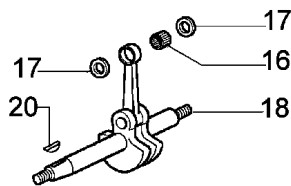

Illustration Motor

Fino a 17/10/2010
Until 17/10/2010
Jusqu'a 17/10/2010
Hasta 17/10/2010
Bis zu 17/10/2010

Illustration Motor

Bild Nr.	St.- Zahl	Teile Nr.	Beschreibung
1	1	2318817R	Kraftstoffpumpe
2	1	61280102AR	Deckel
3	1	4191069B	Streifen
4	2	3806014	Schraube
5	1	61070055	Blech
6	2	3034009R	Lager
7	1	61280010CR	Schalldämpfer
8	1	61280008DR	Dichtung
9	1	3055120	Zündkerze
10	1	61280005R	Dichtung
11	1	61290003R	Kolbenring
12	2	093000167	Ring
13	1	072700045R	Kolben ring
14	1	61292031B	Kolben kpl.
15	1	61292032B	Zylinderkolben kp
16	1	072700046R	Lager
17	2	074000267AR	Scheibe
18	1	61280004R	Kurbelwelle
19	1	61280100R	Klemmstück
20	1	3028013R	Keil
21	3	3860096	Schraube
22	1	61280043AR	Motorgehause
23	1	3050038R	Kolbenring
24	1	3050039R	Minutering
25	4	3860095R	Schraube
26	1	61280009R	Dichtung
27	3	61280044R	Stecker
28	1	61250249R	Spannhülse
29	3	3960087AR	Schraube
30	3	3960087AR	Schraube
31	1	61282025C	Dichtungssatz
32	1	61292033AR	Short block
33	1	005000347A	Buchse
34	2	4175162A	Schraube
35	1	4175089A	Schraube