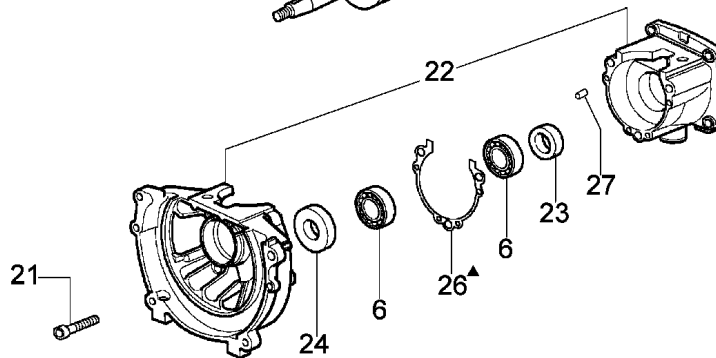

Illustration Motor

Fino a 17/10/2010
Until 17/10/2010
Jusqu'a 17/10/2010
Hasta 17/10/2010
Bis zu 17/10/2010

Illustration Motor

Bild Nr.	St.- Zahl	Teile Nr.	Beschreibung
1	1	2318817R	Kraftstoffpumpe
2	1	61280102AR	Deckel
3	1	4191069B	Streifen
4	2	3806014	Schraube
5	1	61070055	Blech
6	2	3034009R	Lager
7	1	61280010CR	Schalldämpfer
8	1	61280008DR	Dichtung
9	1	3055120	Zündkerze
10	1	61280005R	Dichtung
11	1	61290003R	Kolbenring
12	2	093000167	Ring
13	1	072700045R	Kolben ring
14	1	61292031B	Kolben kpl.
15	1	61292032B	Zylinderkolben kp
16	1	072700046R	Lager
17	2	074000267AR	Scheibe
18	1	61280004R	Kurbelwelle
19	1	61280100R	Klemmstück
20	1	3028013R	Keil
21	3	3860096	Schraube
22	1	61280043AR	Motorgehause
23	1	3050038R	Kolbenring
24	1	3050039R	Minutering
25	4	3860095R	Schraube
26	1	61280009R	Dichtung
27	3	61280044R	Stecker
28	1	61250249R	Spannhülse
29	3	3960087AR	Schraube
30	3	3960087AR	Schraube
31	1	61282025C	Dichtungssatz
32	1	61292033AR	Short block
33	1	005000347A	Buchse
34	2	4175162A	Schraube
35	1	4175089A	Schraube