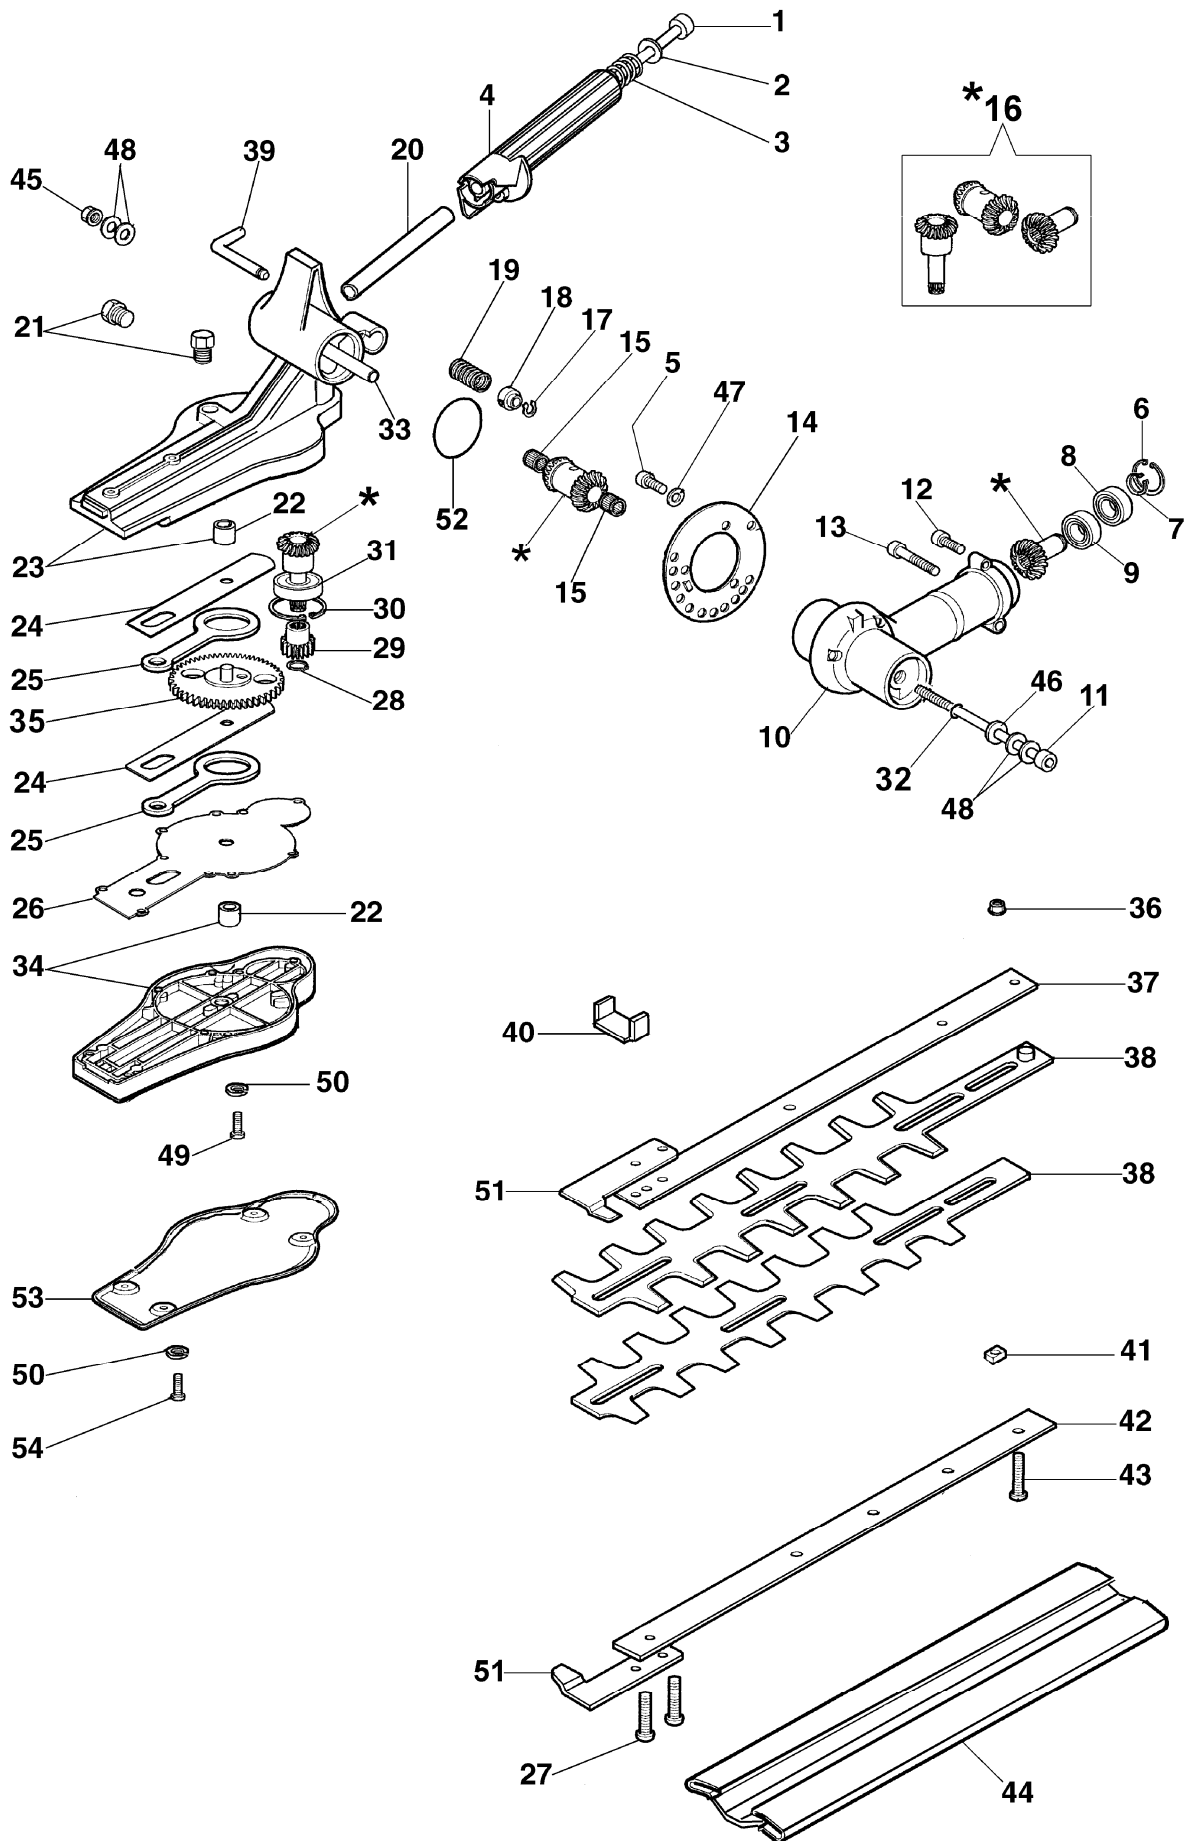

Ersatzteilliste EFCO

Liste des pièces de rechange EFCO

EH 48

EH 48
Klingenset

EH 48
Klingenset

Bild Nr.	Teile Nr.	Anzahl	Beschreibung
	1 3901061	1,00	SCHRAUBE
	2 3918007	1,00	SCHEIBE
	3 58050016	1,00	FEDER
	4 58050018	1,00	GRIFF
	5 3901062	3,00	SCHRAUBE
	6 3025027	1,00	SEEGERRING
	7 3024009	1,00	RING
	8 3035046	1,00	LAGERBUCHSE
	9 3034023	1,00	LAGERBUCHSE
	10 58050048	1,00	GEHAUSE
	11 3901060	1,00	SCHRAUBE
	12 3901008	1,00	SCHRAUBE
	13 3901016	1,00	SCHRAUBE
	14 58050005	1,00	SCHNEIDBLATT
	15 3037007	2,00	BUCHSE
	16 58050058	1,00	KEGELRADANTRIEB
	17 3024006	1,00	SEEGERRING
	18 58050014	1,00	BUCHSE
	19 58050015	1,00	FEDER
	20 58050017	1,00	ROHR
	21 61040071R	1,00	STOPFEN
	22 3067006	2,00	BUCHSE
	23 58052008A	1,00	KURBELGEHAUSE
	24 58040057	2,00	PLATTE
	25 58040227AR	2,00	PLEUEL
	26 58050004	1,00	DICHTUNG
	27 3801057	2,00	SCHRAUBE
	28 3024008	1,00	RING
	29 58050011	1,00	RITZEL
	30 3025020	1,00	SEEGERRING
	31 3035009	2,00	LAGERBUCHSE
	32 008200282	1,00	O-RING
	33 58050012	1,00	ROHR
	34 58050002	1,00	DECKEL
	35 58040101	1,00	RITZEL
	36 3980014	4,00	MUTTER
	37 58050022	1,00	HALTER
	38 58050021	2,00	BLATT
	39 58050013A	1,00	STIFT
	40 58040077A	1,00	DICHTUNG
	41 58040051	5,00	DISTANZSTUCK
	42 58050023	1,00	HALTER
	43 3979021	4,00	SCHRAUBE
	44 58050024	1,00	SCHULTZ
	45 3914003	1,00	MUTTER
	46 3918005	1,00	SCHEIBE
	47 3819006	3,00	SCHEIBE
	48 3057005	4,00	FEDER

EH 48
Klingenset

EH 48
Klingenset

Bild Nr.	Teile Nr.	Anzahl	Beschreibung
49	3960074	7,00	SCHRAUBE
50	3819005	11,00	SCHEIBE
51	58050040	2,00	SCHULTZ
52	3918005	1,00	SCHEIBE
53	58050006	1,00	DECKEL
54	3960094	4,00	SCHRAUBE
