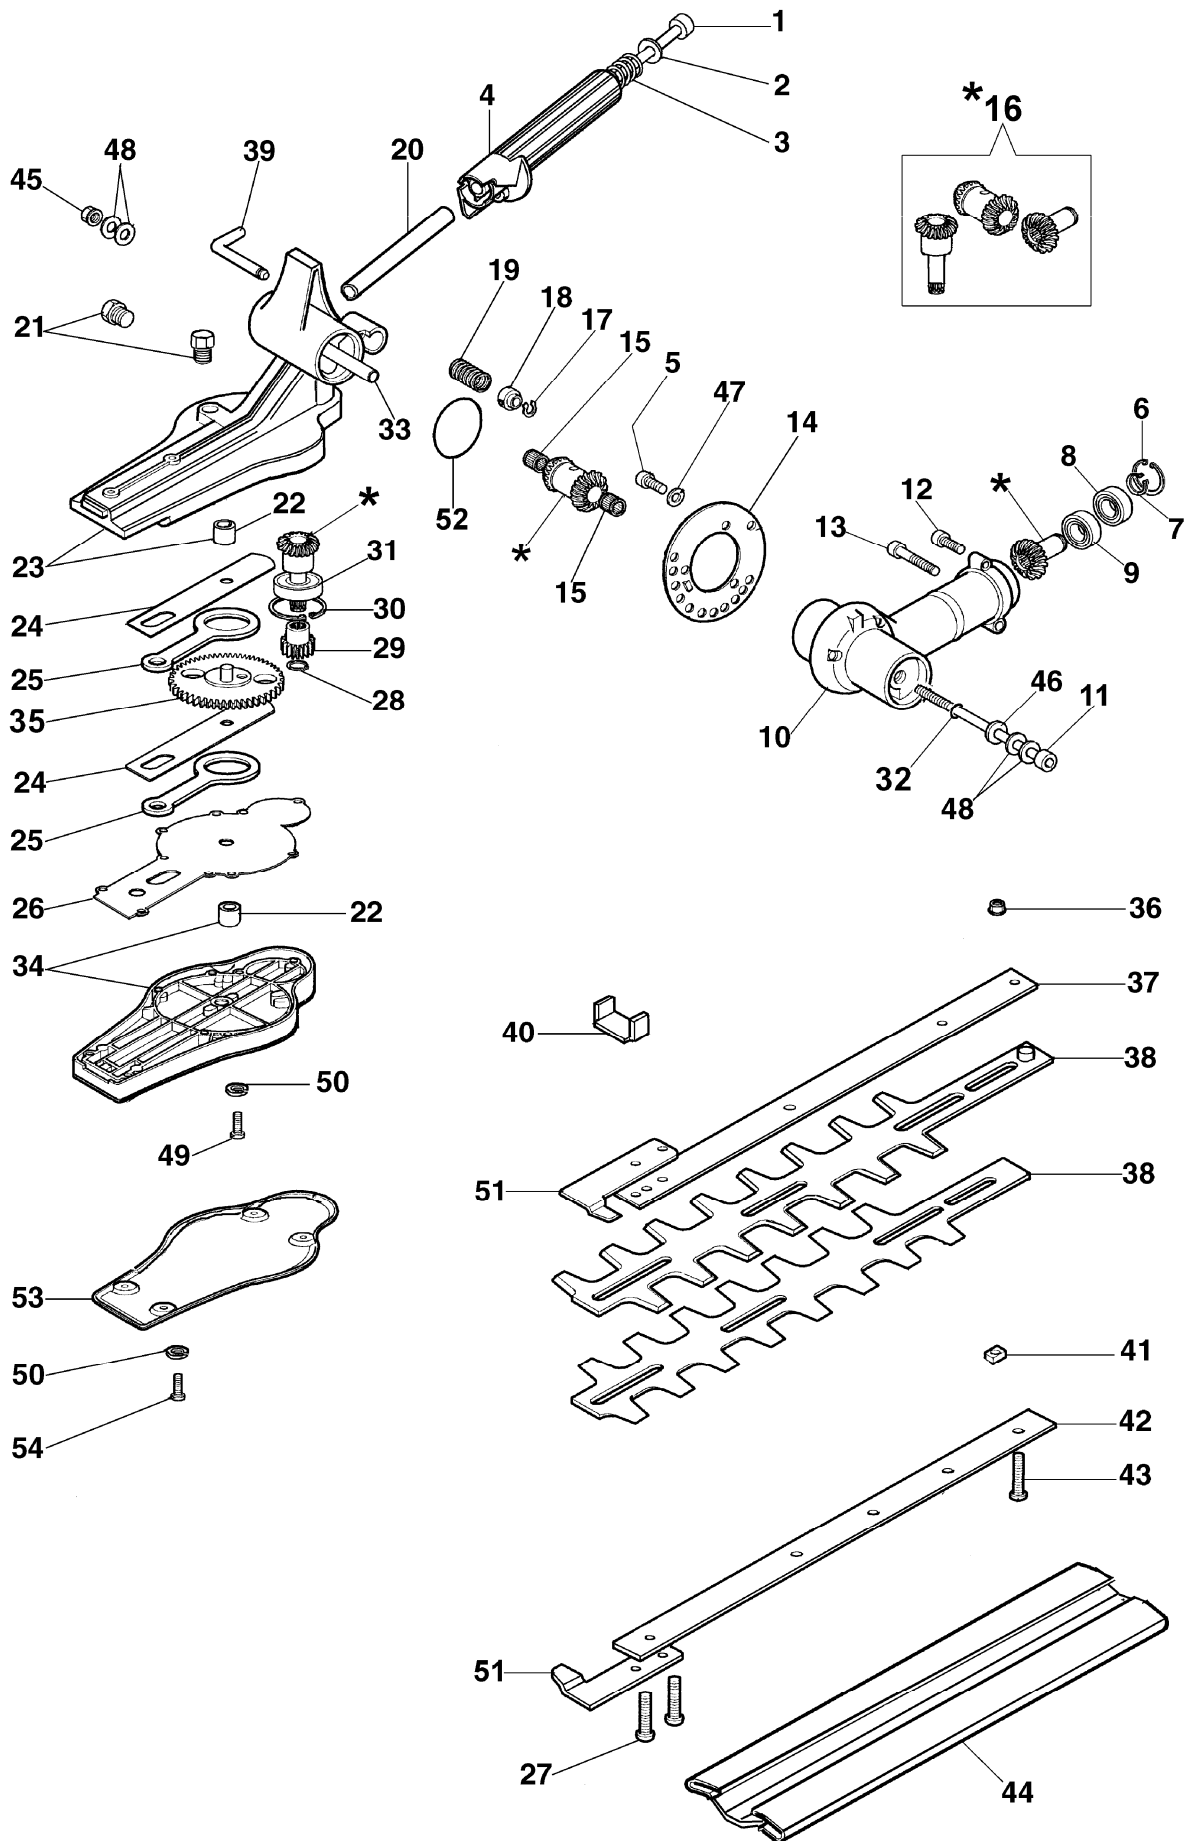

# Ersatzteilliste EFCO

## Liste des pièces de rechange EFCO

### EH 24

EH 24  
Klingenset

EH 24  
Klingenset

---

Bild Nr.	Teile Nr.	Anzahl	Beschreibung
1	3901061	1,00	SCHRAUBE
2	3918007	1,00	SCHEIBE
3	58050016	1,00	FEDER
4	58050018	1,00	GRIFF
5	3901062	3,00	SCHRAUBE
6	3025027	1,00	SEEGERRING
7	3024009	1,00	RING
8	3035046	1,00	LAGERBUCHSE
9	3034023	1,00	LAGERBUCHSE
10	58050048	1,00	GEHAUSE
11	3901060	1,00	SCHRAUBE
12	3901008	1,00	SCHRAUBE
13	3901016	1,00	SCHRAUBE
14	58050005	1,00	SCHNEIDBLATT
15	3037007	2,00	BUCHSE
16	58050058	1,00	KEGELRADANTRIEB
17	3024006	1,00	SEEGERRING
18	58050014	1,00	BUCHSE
19	58050015	1,00	FEDER
20	58050017	1,00	ROHR
21	61040071R	1,00	STOPFEN
22	3067006	2,00	BUCHSE
23	58052008A	1,00	KURBELGEHAUSE
24	58040057	2,00	PLATTE
25	58040227AR	2,00	PLEUEL
26	58050004	1,00	DICHTUNG
27	3801057	2,00	SCHRAUBE
28	3024008	1,00	RING
29	58050011	1,00	RITZEL
30	3025020	1,00	SEEGERRING
31	3035009	2,00	LAGERBUCHSE
32	008200282	1,00	O-RING
33	58050012	1,00	ROHR
34	58050002	1,00	DECKEL
35	58040101	1,00	RITZEL
36	3980014	4,00	MUTTER
37	58050028	1,00	HALTER
38	58050027	2,00	BLATT
39	58050013A	1,00	STIFT
40	58040077A	1,00	DICHTUNG
41	58040051	5,00	DISTANZSTUCK
42	58050029	1,00	HALTER
43	3979021	4,00	SCHRAUBE
44	58050031	1,00	SCHULTZ
45	3914003	1,00	MUTTER
46	3918005	1,00	SCHEIBE
47	3819006	3,00	SCHEIBE
48	3057005	4,00	FEDER

---

EH 24  
Klingenset

EH 24  
Klingenset

---

Bild Nr.	Teile Nr.	Anzahl	Beschreibung
49	3960074	7,00	SCHRAUBE
50	3819005	11,00	SCHEIBE
51	58050040	2,00	SCHULTZ
52	3918005	1,00	SCHEIBE
53	58050006	1,00	DECKEL
54	3960094	4,00	SCHRAUBE