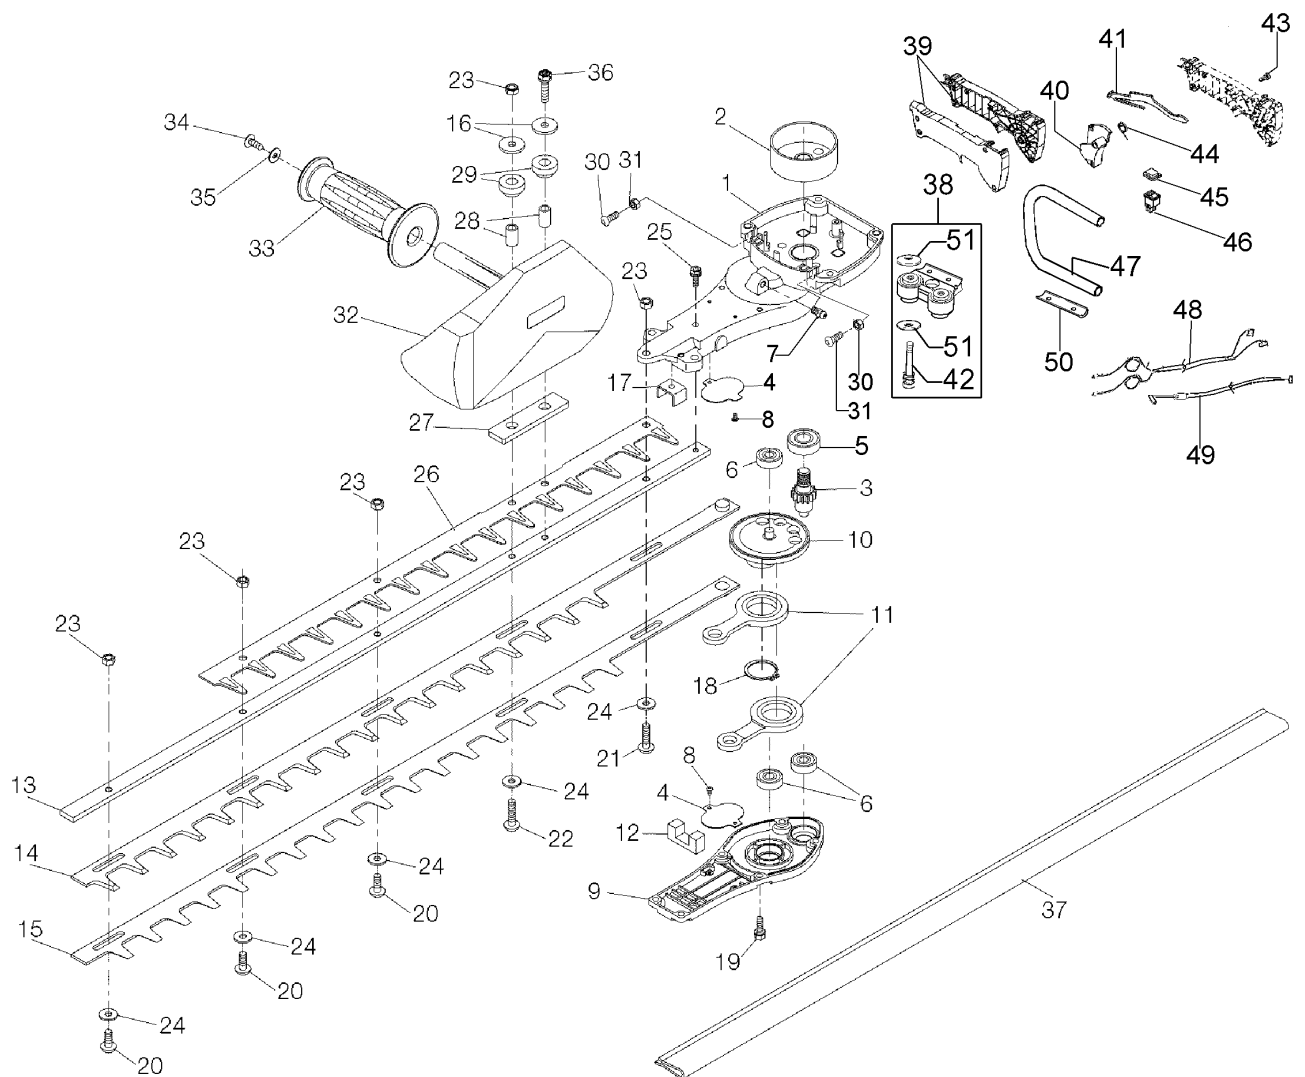

Walbro WYJ-442

6 KIT RIPARAZIONE
REPAIR KIT

Illustration Vergaser WYJ-442

Bild Nr.	St.- Zahl	Teile Nr.	Beschreibung
1	2	61070060	Schraube
2	2	61170014	Distanzstück
3	2	61070065R	Kolbenring
4	1	61070066	Kolben ring
5	2	61070067	Ring
6	1	61070107	Kolben kpl.
7	1	61070072A	Zylinder kpl.
8	1	61070059	Dichtung
9	1	61070033	Dichtung
10	1	58040332R	Auspuff
11	1	61070055	Blech
12	2	3806027	Schraube
13	1	61070026A	Kupplungsschutz
14	2	4191069B	Streifen
15	2	3960030	Schraube
16	1	61070027	Schluss
17	3	3916004	Scheibe
18	4	3909005	Schraube
19	4	61070063	Schraube

Illustration Klingenset

Illustration Klingenset

Bild Nr.	St.- Zahl	Teile Nr.	Beschreibung
1	1	W58040065	Gehäuse
2	1	W58040004R	Kettenrad
3	1	W58040005	Ritzel
4	2	W58040006	Blech
5	1	W58040007R	Lager
6	3	W58040008R	Lager
7	1	W58040009	Fettnippel
8	4	W58040010	Schraube
9	1	W58040011	Deckel
10	1	W58040012	Zahnrad
11	2	W58040013R	Pleuel
12	1	W58040014	Filz
13	1	W58040066	Streifen
14	1	W58040067R	Oberhaubeblatt
15	1	W58040068R	Blatt
16	2	W58040069R	Scheibe
17	1	W58040018	Blech
18	1	W58040019	Ring
19	6	W58040002	Schraube
20	3	W58040021R	Schraube
21	1	W58040022	Schraube
22	1	W58040070	Schraube
23	5	W58040023R	Mutter
24	5	W58040024R	Scheibe
25	1	W58040071	Schraube
26	1	W58040072	Schultz
27	1	W58040073	Dichtung
28	2	W58040074R	Distanzstück
29	2	W58040401	Stosshaempfer
30	2	W58040026	Schraube
31	2	W58040027	Mutter
32	1	W58040076	Handgriff
33	1	W58040077R	Handgriff
34	1	W58040078	Schraube
35	1	W58040079	Scheibe
36	1	W58040080	Schraube
37	1	W58040081	Messerdeckel
38	1	W58040399	Halter
39	1	58040400	Hangriff kit
40	1	58040084	Gashebel
41	1	58040085	Hebel
42	2	W58040405	Schraube
43	5	3960067A	Schraube
44	1	58040136	Feder
45	1	2317013	Schultz
46	1	2317021R	Schalter

Illustration Klingenset

Illustration Klingenset

Bild Nr.	St.- Zahl	Teile Nr.	Beschreibung
47	1	58040351R	Handgriff
48	1	58040353R	Kabel
49	1	58040352R	Gaskabel
50	1	58040398R	Blech
51	4	W58040404	Scheibe