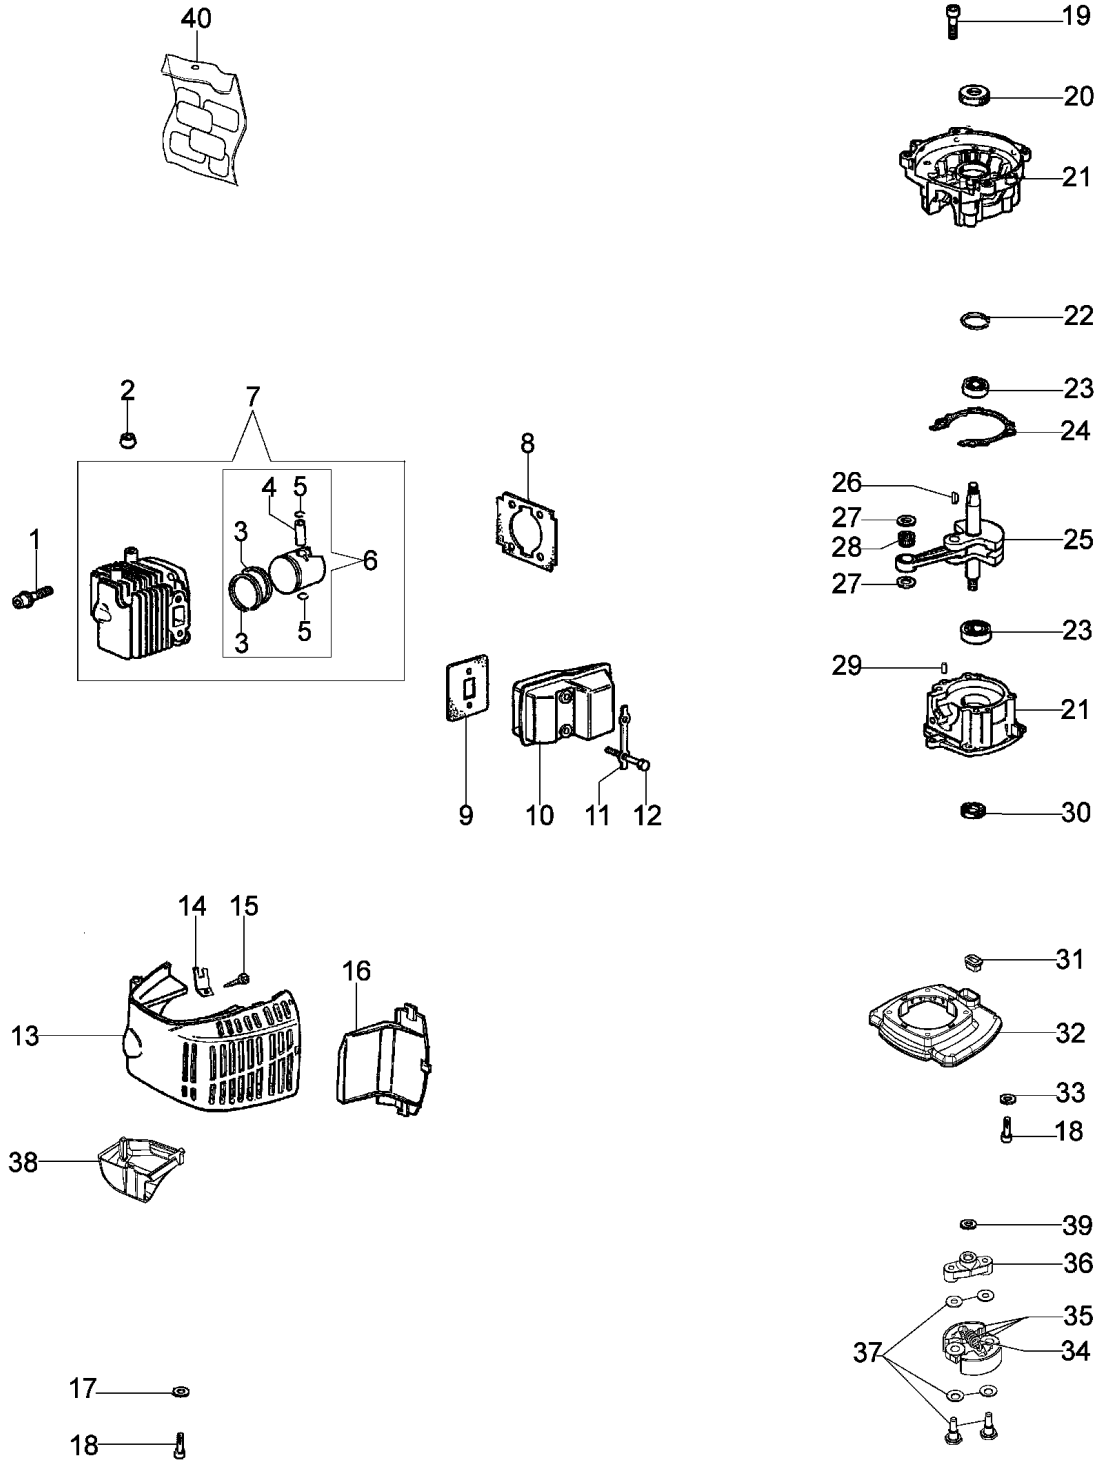

Ersatzteilliste EFCO
Liste des pièces de rechange EFCO

TGS 2750-XP

Illustration Motorengruppe

Illustration Motorengruppe

Bild Nr.	St.- Zahl	Teile Nr.	Beschreibung
1	2	61070060	Schraube
2	2	61170014	Distanzstück
3	2	61070065R	Kolbenring
4	1	61070066	Kolben ring
5	2	61070067	Ring
6	1	61070107	Kolben kpl.
7	1	61070072A	Zylinder kpl.
8	1	61070059	Dichtung
9	1	61070033	Dichtung
10	1	58040332R	Auspuff
11	1	61070055	Blech
12	2	3806027	Schraube
13	1	61070026A	Kupplungsschutz
14	2	4191069B	Streifen
15	2	3960030	Schraube
16	1	61070027	Schluss
17	3	3916004	Scheibe
18	4	3909005	Schraube
19	4	61070063	Schraube
20	1	61070075	Kobelring
21	1	61070061R	Motorgehause
22	1	3025019	Ring
23	2	3035040R	Lager
24	1	61070062	Dichtung
25	1	58040027	Kurbelwelle
26	1	61070070	Keil
27	2	61070068	Scheibe
28	1	61070076	Lager
29	2	61070073	Stift
30	1	61070074	Kobelring
31	1	4162265	Halter
32	1	58040328	Kupplunggehause
33	4	3819005	Scheibe
34	1	61070090R	Feder
35	1	61070091R	Kupplung kpl.
36	1	58040327AR	Mitnehmer
37	1	61170137B	Stift und scheibe
38	1	58040345	Deflector
39	1	3064034	Scheibe
40	1	58042170	Etichettenkit