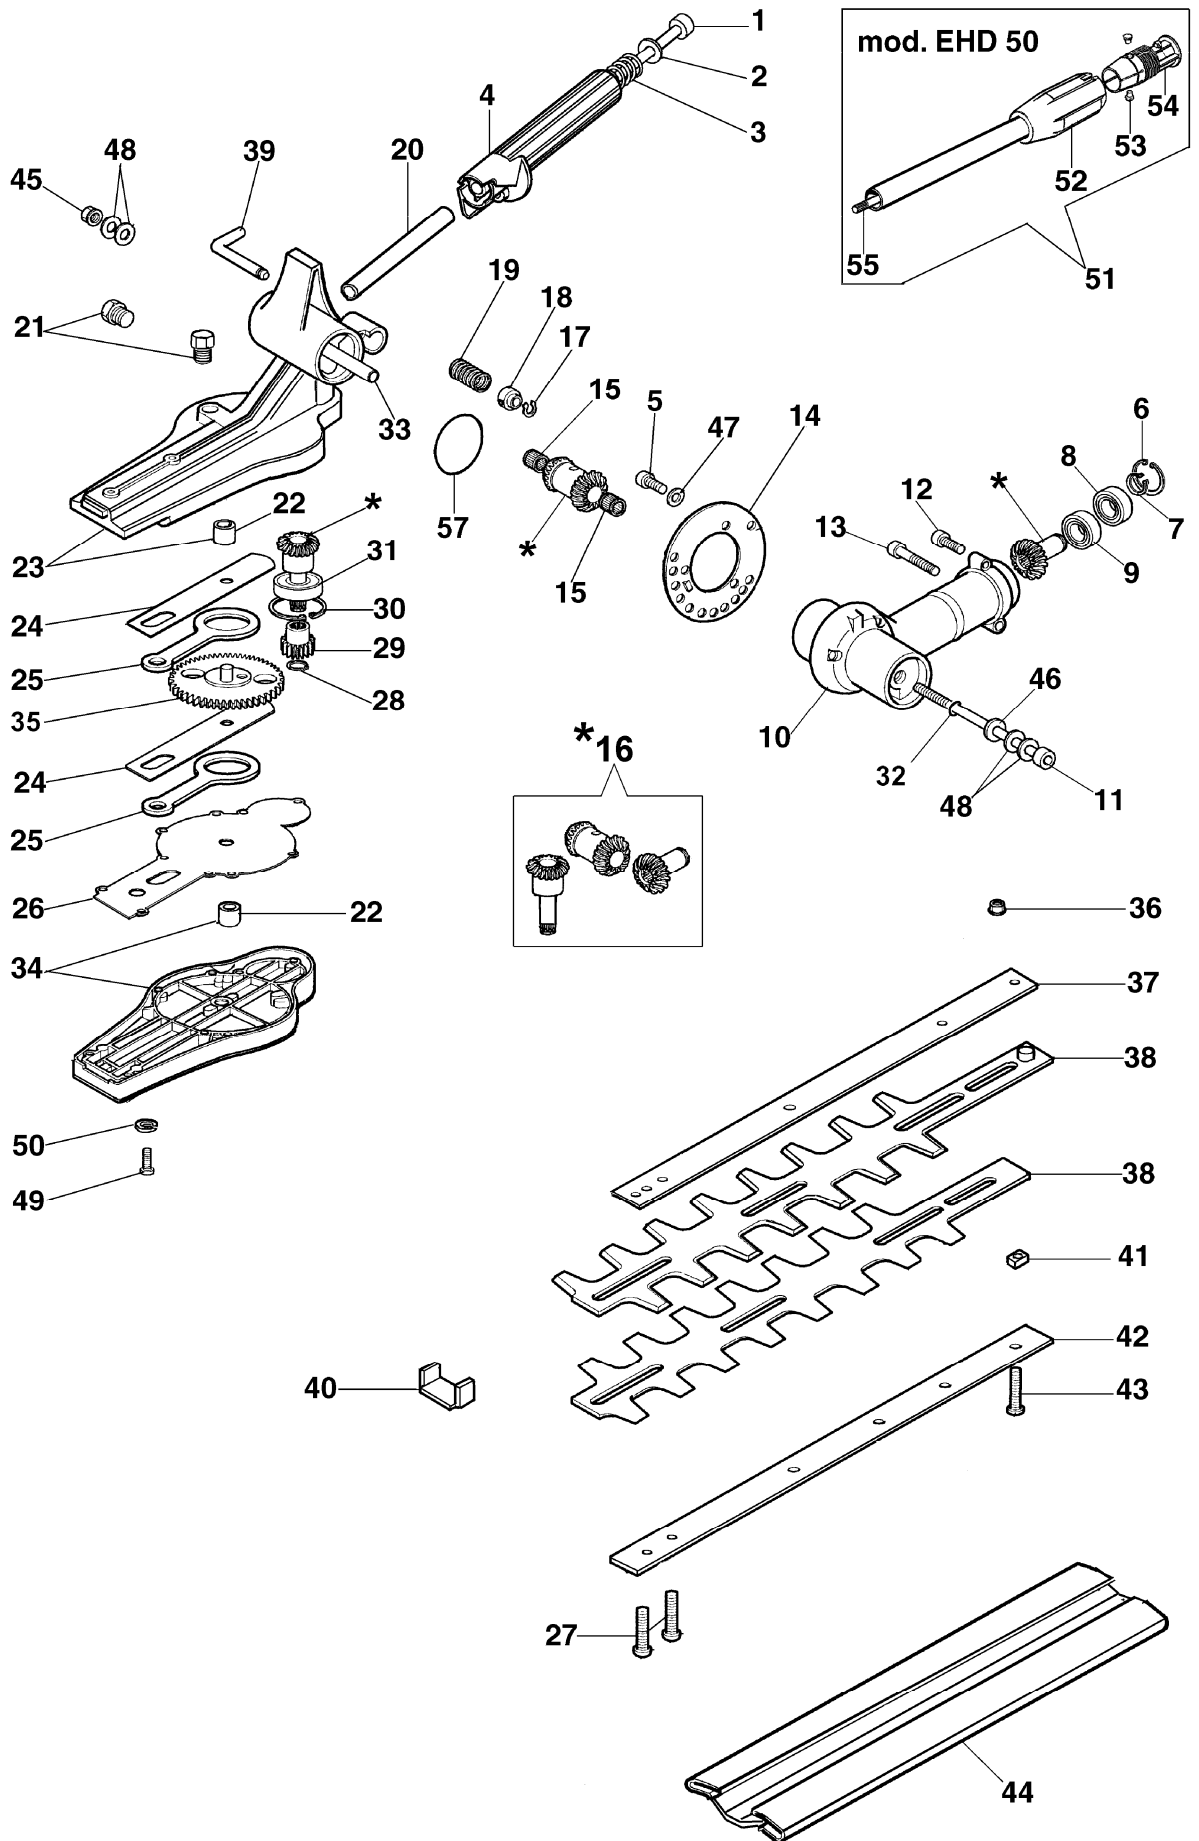

### EHD 50

EHD 50  
Klingenset

EHD 50  
Klingenset

---

Bild Nr.	Teile Nr.	Anzahl	Beschreibung
1	3901061	1,00	SCHRAUBE
2	3918007	1,00	SCHEIBE
3	58050016	1,00	FEDER
4	58050018	1,00	GRIFF
5	3901062	3,00	SCHRAUBE
6	3025018	1,00	RING
7	3024010	1,00	RING
8	3035030	1,00	LAGERBUCHSE
9	3034008	1,00	LAGERBUCHSE
10	58050003	1,00	GEHAUSE
11	3901060	1,00	SCHRAUBE
12	3901008	1,00	SCHRAUBE
13	3901016	1,00	SCHRAUBE
14	58050005	1,00	SCHNEIDBLATT
15	3037007	2,00	BUCHSE
16	58050059	1,00	KEGELRADANTRIEB
17	3024006	1,00	SEEGERRING
18	58050014	1,00	BUCHSE
19	58050015	1,00	FEDER
20	58050017	1,00	ROHR
21	61040071	1,00	STOPFEN
22	3067006	2,00	BUCHSE
23	58052008	1,00	GEHAUSE
24	58040057	2,00	PLATTE
25	58040227	2,00	PLEUEL
26	58050004	1,00	DICHTUNG
27	3801057	2,00	SCHRAUBE
28	3024008	1,00	RING
29	58050011	1,00	RITZEL
30	3025020	1,00	SEEGERRING
31	3035009	2,00	LAGERBUCHSE
32	008200282	1,00	O-RING
33	58050012	1,00	ROHR
34	58050002	1,00	DECKEL
35	58040101	1,00	RITZEL
36	3980014	4,00	MUTTER
37	58050022	1,00	HALTER
38	58050021	2,00	BLATT
39	58050013A	1,00	STIFT
40	58040077A	1,00	DICHTUNG
41	58040051	6,00	DISTANZSTUCK
42	58050023	1,00	HALTER
43	3979021	4,00	SCHRAUBE
44	58050024	1,00	SCHULTZ
45	3914003	1,00	MUTTER
46	3918005	1,00	SCHEIBE
47	3819006	3,00	SCHEIBE
48	3057005	4,00	FEDER

---

EHD 50  
Klingenset

EHD 50  
Klingenset

---

Bild Nr.	Teile Nr.	Anzahl	Beschreibung
49	3960074	7,00	SCHRAUBE
50	3819005	7,00	SCHEIBE
51	58050036	1,00	ROHR
52	4161381	1,00	ZWINGE
53	4161377	2,00	STIFT
54	4161382	1,00	SPANNZAGE
55	58050038	1,00	FLEXIBEL WELLE
57	099900090	1,00	O-RING