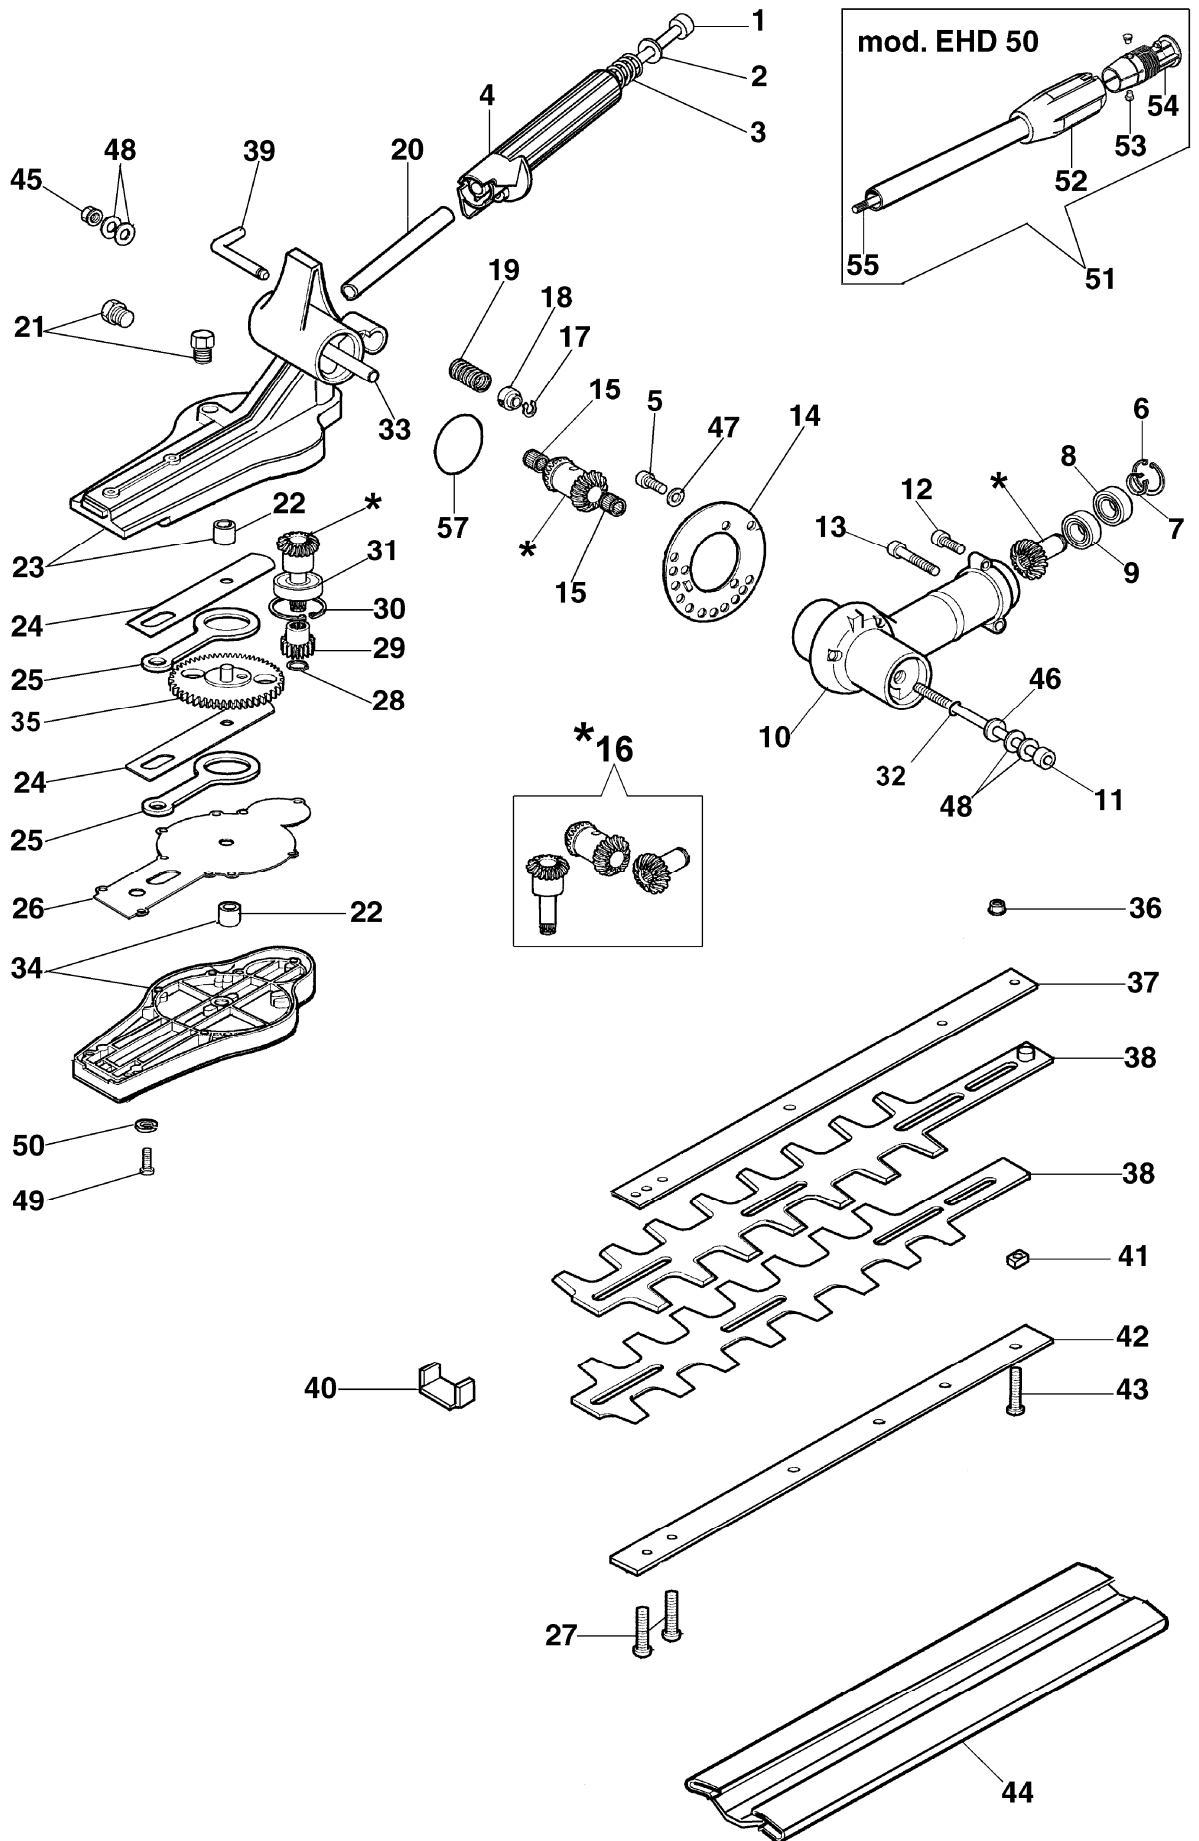

# Ersatzteilliste EFCO

## Liste des pièces de rechange EFCO

### EHD 50

EHD 50  
Klingenset

EHD 50  
Klingenset

---

Bild Nr.	Teile Nr.	Anzahl	Beschreibung
1	3901061	1,00	SCHRAUBE
2	3918007	1,00	SCHEIBE
3	58050016	1,00	FEDER
4	58050018	1,00	GRIFF
5	3901062	3,00	SCHRAUBE
6	3025018	1,00	RING
7	3024010	1,00	RING
8	3035030	1,00	LAGERBUCHSE
9	3034008	1,00	LAGERBUCHSE
10	58050003	1,00	GEHAUSE
11	3901060	1,00	SCHRAUBE
12	3901008	1,00	SCHRAUBE
13	3901016	1,00	SCHRAUBE
14	58050005	1,00	SCHNEIDBLATT
15	3037007	2,00	BUCHSE
16	58050059	1,00	KEGELRADANTRIEB
17	3024006	1,00	SEEGERRING
18	58050014	1,00	BUCHSE
19	58050015	1,00	FEDER
20	58050017	1,00	ROHR
21	61040071	1,00	STOPFEN
22	3067006	2,00	BUCHSE
23	58052008	1,00	GEHAUSE
24	58040057	2,00	PLATTE
25	58040227	2,00	PLEUEL
26	58050004	1,00	DICHTUNG
27	3801057	2,00	SCHRAUBE
28	3024008	1,00	RING
29	58050011	1,00	RITZEL
30	3025020	1,00	SEEGERRING
31	3035009	2,00	LAGERBUCHSE
32	008200282	1,00	O-RING
33	58050012	1,00	ROHR
34	58050002	1,00	DECKEL
35	58040101	1,00	RITZEL
36	3980014	4,00	MUTTER
37	58050022	1,00	HALTER
38	58050021	2,00	BLATT
39	58050013A	1,00	STIFT
40	58040077A	1,00	DICHTUNG
41	58040051	6,00	DISTANZSTUCK
42	58050023	1,00	HALTER
43	3979021	4,00	SCHRAUBE
44	58050024	1,00	SCHULTZ
45	3914003	1,00	MUTTER
46	3918005	1,00	SCHEIBE
47	3819006	3,00	SCHEIBE
48	3057005	4,00	FEDER

---

EHD 50  
Klingenset

EHD 50  
Klingenset

---

Bild Nr.	Teile Nr.	Anzahl	Beschreibung
49	3960074	7,00	SCHRAUBE
50	3819005	7,00	SCHEIBE
51	58050036	1,00	ROHR
52	4161381	1,00	ZWINGE
53	4161377	2,00	STIFT
54	4161382	1,00	SPANNZAGE
55	58050038	1,00	FLEXIBEL WELLE
57	099900090	1,00	O-RING