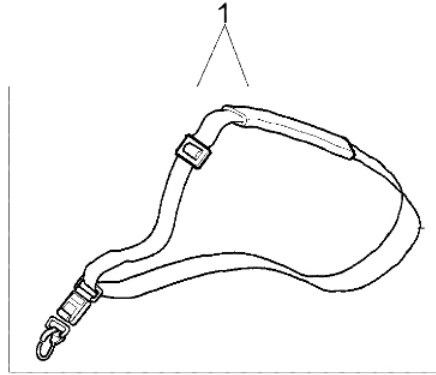

Bild Nr.	Anz.	Teilenummer	Beschreibung	Technische Nachricht
1	1	61222004AR	Rohr	
2	1	63090008	Welle	
3	1	63090048	Welle + Kupplungswelle	
5	1	61222007AR	Rohr kpl.	
6	2	63090005R	Feder	
7	3	63090024	Halter	
8	1	63090025	Halter	
9	1	63090018	Führung	
10	1	63090043	Kupplungswelle	
11	1	63090039	Scheibe	
12	1	3024014	Ring	
13	2	61222009A	Klemschale compl.	
14	1	4161619R	Schelle	
15	1	61222008	Rohr	
16	3	3960067	Schraube	
17	2	3801011	Schraube	
18	1	61040056R	Feder	
19	1	61040049	Gashebel	
20	1	61010019	Schelle	
21	1	3960061AR	Schraube	
22	1	61040054	Blech	
23	1	3914003	Mutter	
24	1	61040057R	Feder	
25	1	61040052	Klinke	
26	1	61040053	Blech	
27	1	61040051	Kombischieber	
28	1	61040050A	Hebel	
29	1	61012006A	Handgriff	
30	1	61280061R	Gaskabel	
31	1	61280060R	Kabel	
32	1	3024011	Ring	
33	1	61220026R	Stange kpl.	
34	1	63090049	Buchse	

### Walbro mod. WT-930

compl. p.n. 2318705

15 ■ KIT RIPARAZIONE  
REPAIR KIT

16 ● KIT MEMBRANE & GUARNIZIONI  
DIAPHRAGM & GASKET SET

Bild Nr.	Anz.	Teilenummer	Beschreibung	Technische Nachricht
1	1	50010141	Schraube	
2	1	095000164	Ring	
3	1	375100078	Klappe	
4	1	2318211	Stift	
5	1	2318737	Welle	
6	1	072700347	Feder	
7	1	2318631	Schraube	
8	2	2318687	Deckel	
9	1	094600148	Feder	
10	1	2318191	Deckel	
11	4	035000162	Schraube	
12	1	003300202	Schraube	
13	1	50050107	Deckel	
14	1	003300201	Bissel	
15	1	094600209	Reparatur-satz	
16	1	094600210	Vergaser satz	
17	1	074000240	Schraube	

Bild Nr.	Anz.	Teilenummer	Beschreibung	Technische Nachricht
1	1	4160463AR	Keilriemen	
2	1	63090040	Werkzeugsatz	
3	1	61222019	Etichettenkit	
4	1	63090029R	Kette .3/8 x .039 (1.3mm) - 40 glieder	
5	1	63090031	Schiene 10" - cm 25	
6	1	W000139	Kettenschutz für schiene - 25 cm	