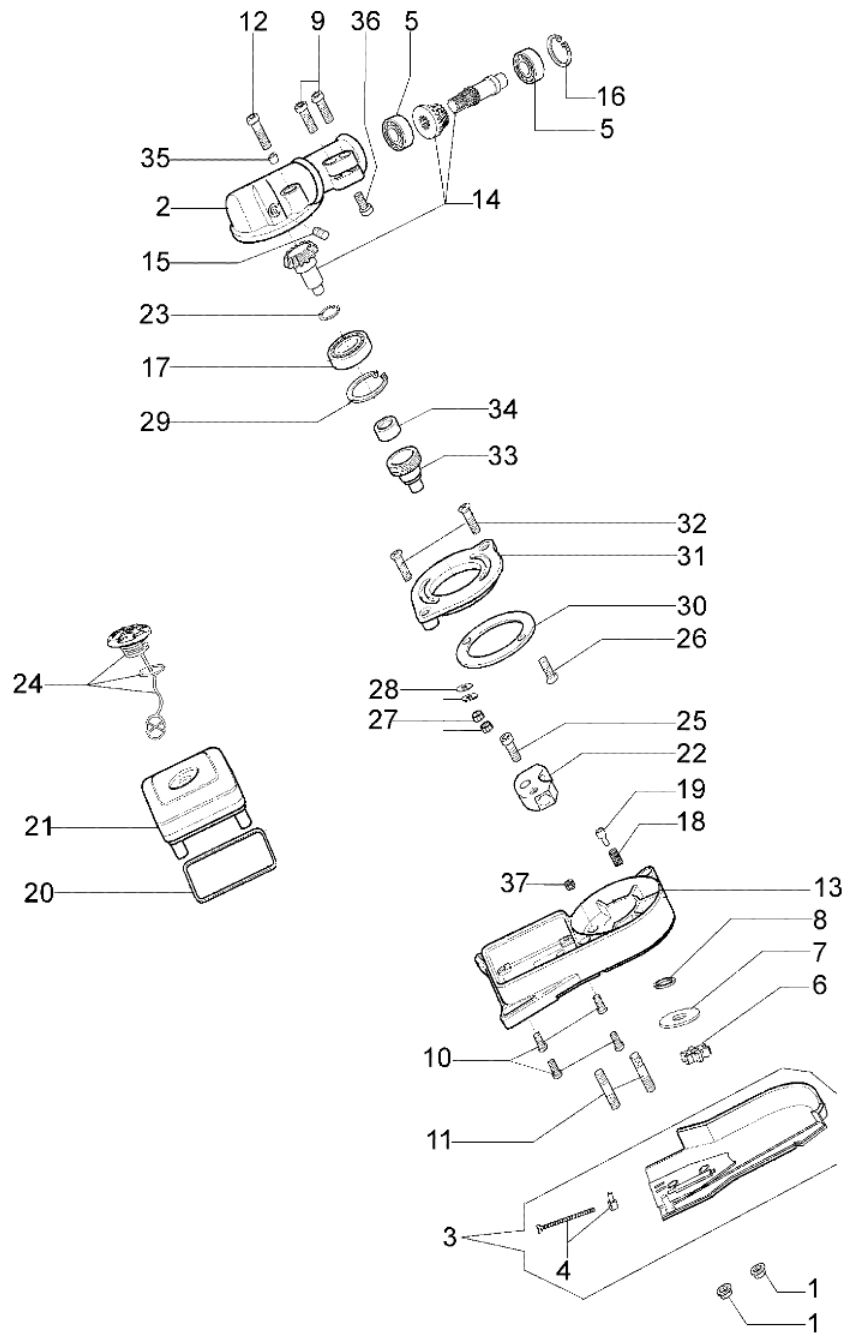

Bild Nr.	Anz.	Teilenummer	Beschreibung	Technische Nachricht
1	1	61200019AR	Dichtung	
2	1	2318705R	Vergaser WT-930	
3	1	61280030R	Filterhalter	
4	2	3833073	Scheibe	
5	2	4175163	Schraube	
6	1	61170052A	Schultz	
7	1	61170016R	Luft filter	
8	1	61170040AR	Filterdeckel	
9	1	61070078	Rohr	
10	1	61070011A	Ventiltank	
11	1	4098377	Schelle	
12	1	4161211	Buchse	
13	1	61070079R	Tankdeckel	
14	1	61070006	Dichtung	
15	1	61200030AR	Rohr	
16	1	094600450R	Benzinfilter	
17	1	61282030R	Tank	
18	1	61170041	Schienenfuss	
19	3	3918005	Scheibe	
20	3	3819006	Scheibe	
21	3	3801013R	Schraube	
22	1	61280059R	Dichtung	
23	1	074000130C	Flansch	
24	1	61280004R	Kurbelwelle	
25	2	3960069AR	Schraube	
26	1	072700076A	Dichtung	
27	1	61282025	Dichtungssatz	
28	1	61110162	Buchse	

Bild Nr.	Anz.	Teilenummer	Beschreibung	Technische Nachricht
1	1	61222004AR	Rohr	
2	1	63090008	Welle	
3	1	63090048	Welle + Kupplungswelle	
5	1	61222007AR	Rohr kpl.	
6	2	63090005R	Feder	
7	3	63090024	Halter	
8	1	63090025	Halter	
9	1	63090018	Führung	
10	1	63090043	Kupplungswelle	
11	1	63090039	Scheibe	
12	1	3024014	Ring	
13	2	61222009A	Klemschale compl.	
14	1	4161619R	Schelle	
15	1	61222008	Rohr	
16	3	3960067	Schraube	
17	2	3801011	Schraube	
18	1	61040056R	Feder	
19	1	61040049	Gashebel	
20	1	61010019	Schelle	
21	1	3960061AR	Schraube	
22	1	61040054	Blech	
23	1	3914003	Mutter	
24	1	61040057R	Feder	
25	1	61040052	Klinke	
26	1	61040053	Blech	
27	1	61040051	Kombischieber	
28	1	61040050A	Hebel	
29	1	61012006A	Handgriff	
30	1	61280061R	Gaskabel	
31	1	61280060R	Kabel	
32	1	3024011	Ring	
33	1	61220026R	Stange kpl.	
34	1	63090049	Buchse	