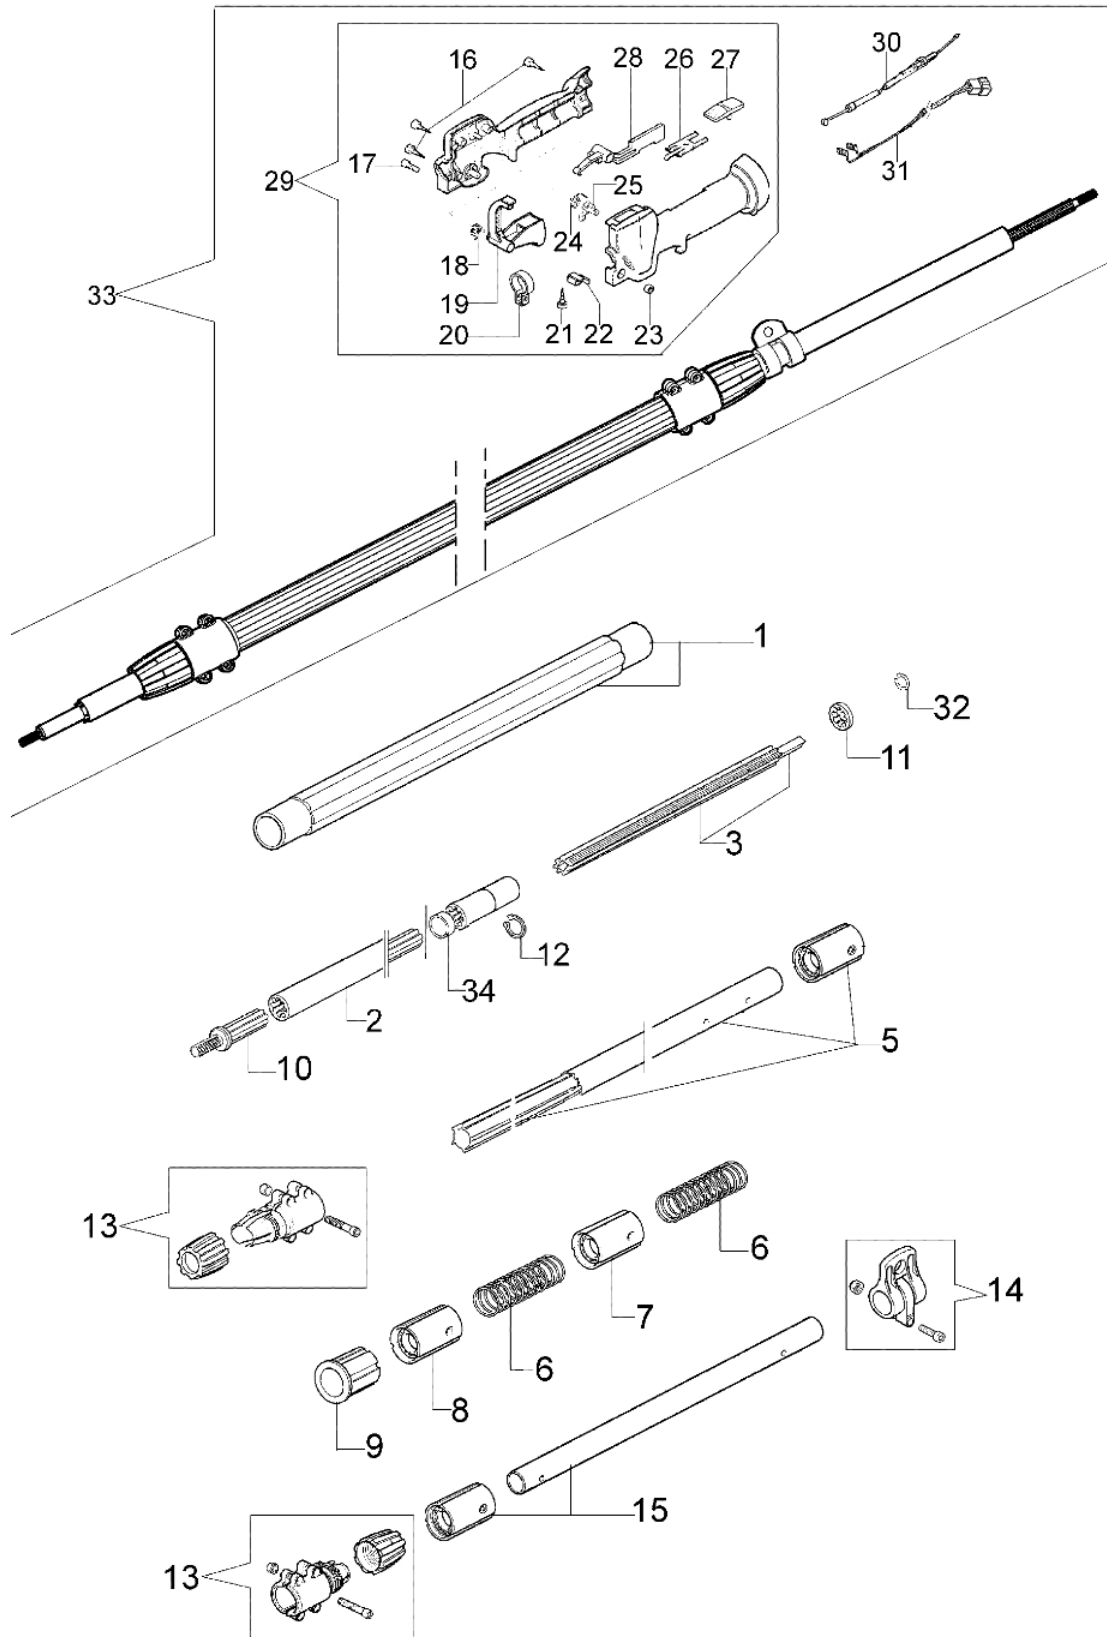

Bild Nr.	Anz.	Teilenummer	Beschreibung	Technische Nachricht
1	1	61200019AR	Dichtung	
2	1	2318705R	Vergaser WT-930	
3	1	61280030R	Filterhalter	
4	2	3833073	Scheibe	
5	2	4175163	Schraube	
6	1	61170052A	Schultz	
7	1	61170016R	Luft filter	
8	1	61170040AR	Filterdeckel	
9	1	61070078	Rohr	
10	1	61070011A	Ventiltank	
11	1	4098377	Schelle	
12	1	4161211	Buchse	
13	1	61070079R	Tankdeckel	
14	1	61070006	Dichtung	
15	1	61200030AR	Rohr	
16	1	094600450R	Benzinfilter	
17	1	61282030R	Tank	
18	1	61170041	Schienenfuss	
19	3	3918005	Scheibe	
20	3	3819006	Scheibe	
21	3	3801013R	Schraube	
22	1	61280059R	Dichtung	
23	1	074000130C	Flansch	
24	1	61280004R	Kurbelwelle	
25	2	3960069AR	Schraube	
26	1	072700076A	Dichtung	
27	1	61282025	Dichtungssatz	
28	1	61110162	Buchse	

Bild Nr.	Anz.	Teilenummer	Beschreibung	Technische Nachricht
1	1	61222004AR	Rohr	
2	1	63090008	Welle	
3	1	63090048	Welle + Kupplungswelle	
5	1	61222007AR	Rohr kpl.	
6	2	63090005R	Feder	
7	3	63090024	Halter	
8	1	63090025	Halter	
9	1	63090018	Führung	
10	1	63090043	Kupplungswelle	
11	1	63090039	Scheibe	
12	1	3024014	Ring	
13	2	61222009A	Klemschale compl.	
14	1	4161619R	Schelle	
15	1	61222008	Rohr	
16	3	3960067	Schraube	
17	2	3801011	Schraube	
18	1	61040056R	Feder	
19	1	61040049	Gashebel	
20	1	61010019	Schelle	
21	1	3960061AR	Schraube	
22	1	61040054	Blech	
23	1	3914003	Mutter	
24	1	61040057R	Feder	
25	1	61040052	Klinke	
26	1	61040053	Blech	
27	1	61040051	Kombischieber	
28	1	61040050A	Hebel	
29	1	61012006A	Handgriff	
30	1	61280061R	Gaskabel	
31	1	61280060R	Kabel	
32	1	3024011	Ring	
33	1	61220026R	Stange kpl.	
34	1	63090049	Buchse	