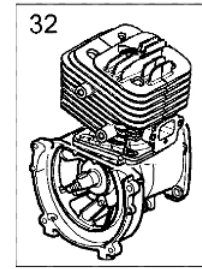

Ersatzteilliste EFCO  
Liste des pièces de rechange EFCO

PTX2700

Bild Nr.	Anz.	Teilenummer	Beschreibung	Technische Nachricht
1	1	50060012	Kraftstoffpumpe	
2	1	61280028AR	Deckel	
3	1	4191069B	Streifen	
4	2	3806014	Schraube	
5	1	61070055	Blech	
6	2	3034009R	Lager	
7	1	61280010AR	Auspuff	
8	1	61280008AR	Mufflerdichtung	
9	1	3055120	Zündkerze	
10	1	61280005R	Dichtung	
11	1	61290003R	Kolbenring	
12	2	093000167	Ring	
13	1	072700045R	Kolben ring	
14	1	61292031	Kolben kpl.	
15	1	61292032	Zylinder kpl.	
16	1	072700046R	Lager	
17	2	074000267AR	Scheibe	
18	1	61280004R	Kurbelwelle	
19	1	61200064R	Klemmstück	
20	1	3028013R	Keil	
21	1	3860096	Schraube	
22	1	61280043AR	Motorgehäuse	
23	1	3050038R	Kobelring	
24	1	3050037R	Kobelring	
25	4	3860095R	Schraube	
26	1	61280009R	Dichtung	
27	3	61280044R	Stift	
28	1	3916005	Scheibe	
29	2	3960030	Schraube	
30	1	3960069AR	Schraube	
31	1	61282025	Dichtungssatz	
32	1	61292033R	Short block	

Bild Nr.	Anz.	Teilenummer	Beschreibung	Technische Nachricht
1	1	61280023AR	Zündspule	
2	4	61052008R	Schraube	
3	2	61170014	Distanzstück	
4	1	61170017R	Kabel	
5	2	3916004	Scheibe	
6	2	3819005	Scheibe	
7	2	006000085	Schraube	
8	4	3801013R	Schraube	
9	1	3980012	Mutter	
10	1	61280025R	Schwungrad	
11	1	56560034R	Mitnehmer	
12	1	3960070AR	Schraube	
13	1	094600054	Scheibe	
14	1	61172004R	Seilrolle	
15	1	61070091R	Kupplung kpl.	
16	1	61070019AR	Starterseil	
17	1	56530018R	Starter griff	
18	1	56530021	Scheibe	
19	1	56530019	Feder	
20	1	56530020	Einsatz	
21	1	61170054	Starter komplet	
22	1	3035023R	Lager	
23	1	3025019	Ring	
24	1	61170045R	Gehäuse	
25	1	3024012	Ring	
26	1	61170086	Buchse	
27	2	3801016	Schraube	
28	1	61170084	Ziegel	
29	1	61170085	Ziegel	
30	2	3914003	Mutter	
31	1	4161428	Kappe	
32	1	61070022CR	Kettenrad	
33	1	61170137B	Stift und scheibe	
34	1	61070090R	Feder	
35	1	61070036R	Feder	
36	1	61170173R	Scheibe	