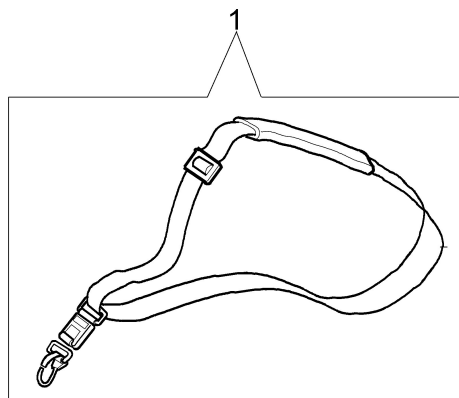

Illustration Stab (Antrieb)

Illustration Stab (Antrieb)

Bild Nr.	Anz.	Teilenummer	Beschreibung	Gültigkeit ab	Gültigkeit bis	Hinweis	Nachricht
1	1	61222004AR	Rohr				
3	1	63090049	Buchse				
4	1	63090082R	Stange kpl.				
5	1	61222007CR	Rohr				
6	2	63090005R	Feder				
7	3	63090024BR	Support				
8	1	63090025AR	Support				
9	1	63090018	Führung				
10	1	63090043R	Kupplungswelle				
11	2	3024011R	Ring				
12	1	3024014R	Seegerring				
13	2	61222009AR	Klemschale kompl.				
14	1	4161619AR	Schelle				
16	1	61380095B	Handgriff kpl.				
17	1	61380055AR	Hebel				
18	1	61380056R	Gashebel				
19	1	61380096	Hebelkit				
20	1	61280201R	Gaskabel				
21	1	61280227BR	Kabel				
22	3	63090039BR	Scheibe				
30	1	61220079AR	Satz getriebe			Lato utensile / Tool side	
31	1	61220080R	Satz getriebe			Lato motore / Engine side	

Illustration Vergaser WT-1150

Bild Nr.	Anz.	Teilenummer	Beschreibung	Gültigkeit ab	Gültigkeit bis	Hinweis	Nachricht
1	2	2318778	Schraube				
2	1	2318671	Reparatur-satz				
3	1	2318654BR	Vergaser WT-1150				
4	1	3052036R	Spezialschraubendreher Typ "D-style"				
5	1	2304001R	Spezialschraubendreher KNURL-STYLE				EI02-02_22

Illustration Zubehör

Bild Nr.	Anz.	Teilenummer	Beschreibung	Gültigkeit ab	Gültigkeit bis	Hinweis	Nachricht
1	1	4160463AR	Einfacher traggurt				
2	1	63090050R	Werkzeugsatz				
3	1	61220074	Etichettenkit				
4	1	30629529A	Kette efco .3/8" x .043" (1,1mm)				
5	1	63090031R	Schiene 10" - 25 cm				
6	1	W000139	Kettenschutz				