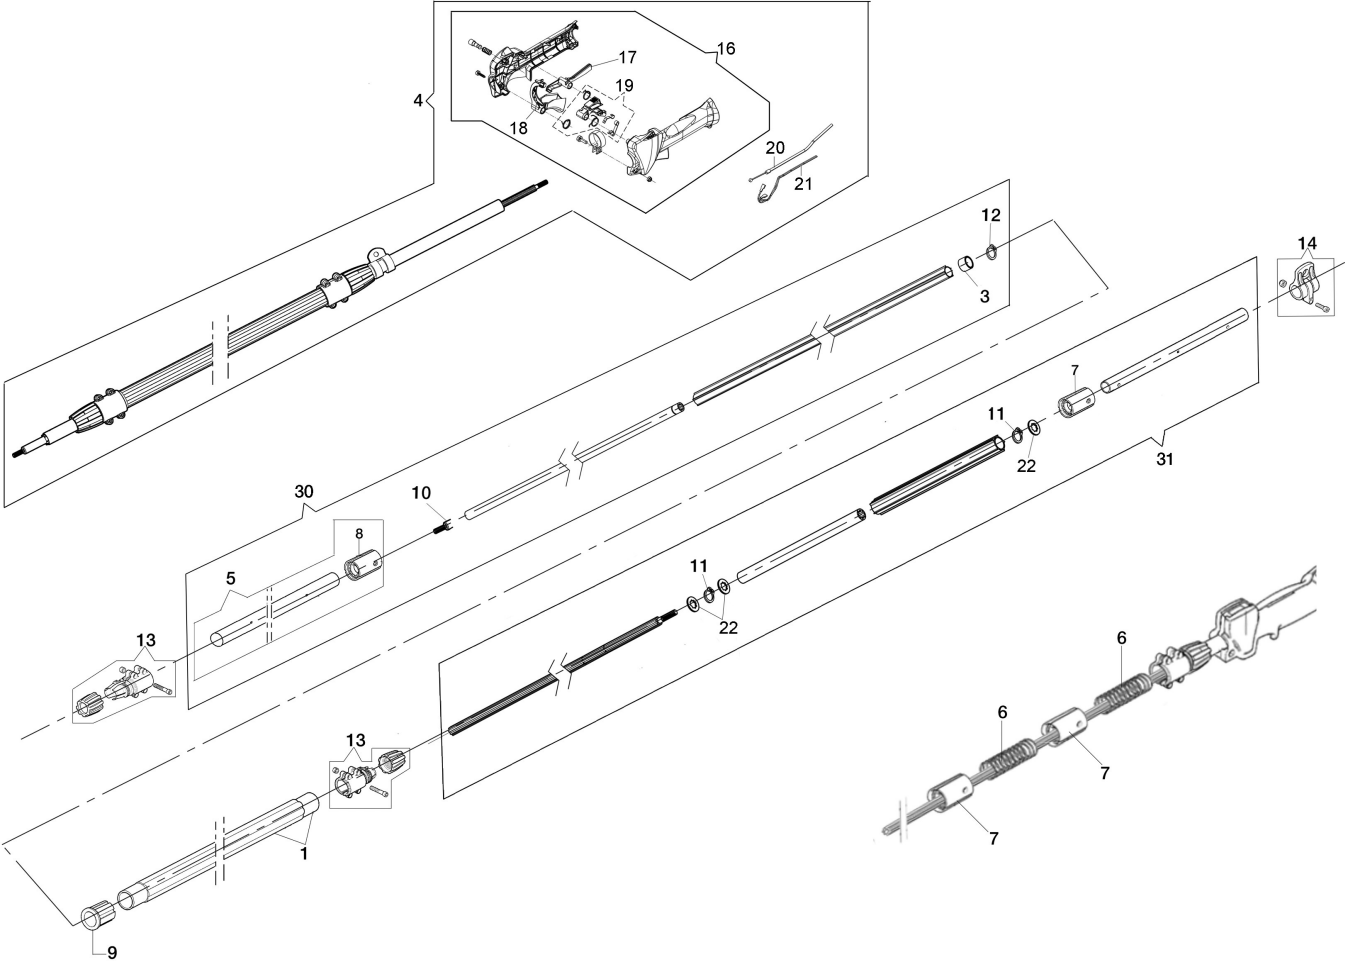

Illustration Stab (Antrieb)

Illustration Stab (Antrieb)

Bild Nr.	Anz.	Teilenummer	Beschreibung	Gültigkeit ab	Gültigkeit bis	Hinweis	Nachricht
1	1	61222004AR	Rohr				
3	1	63090049	Buchse				
4	1	63090082R	Stange kpl.				
5	1	61222007CR	Rohr				
6	2	63090005R	Feder				
7	3	63090024BR	Support				
8	1	63090025AR	Support				
9	1	63090018	Führung				
10	1	63090043R	Kupplungswelle				
11	2	3024011R	Ring				
12	1	3024014R	Seegerring				
13	2	61222009AR	Klemschale kompl.				
14	1	4161619AR	Schelle				
16	1	61380095B	Handgriff kpl.				
17	1	61380055AR	Hebel				
18	1	61380056R	Gashebel				
19	1	61380096	Hebelkit				
20	1	61280201R	Gaskabel				
21	1	61280227BR	Kabel				
22	3	63090039BR	Scheibe				
30	1	61220079AR	Satz getriebe			Lato utensile / Tool side	
31	1	61220080R	Satz getriebe			Lato motore / Engine side	