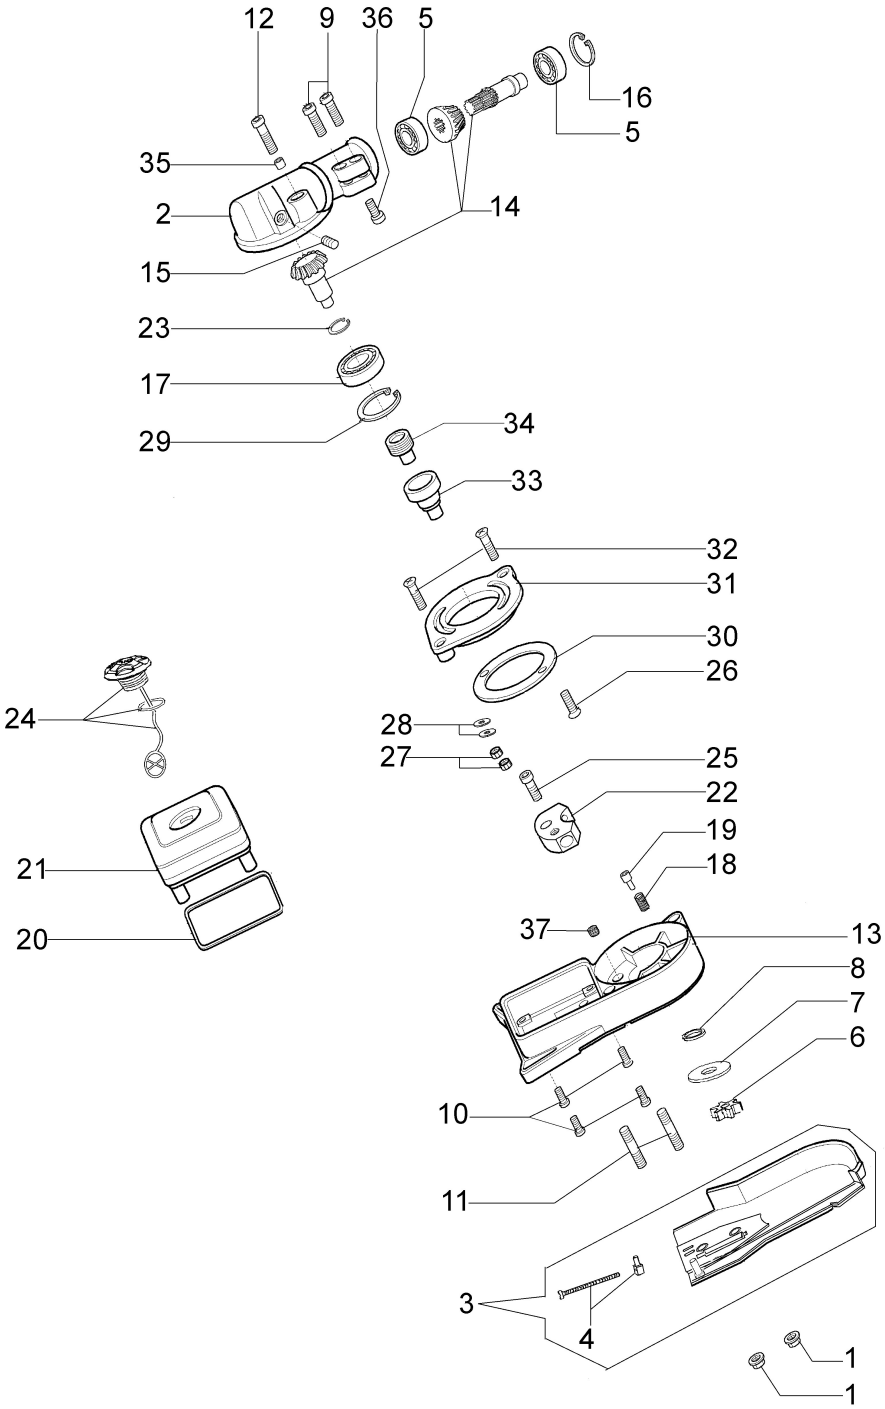

Illustration Stab (Antrieb)

Illustration Stab (Antrieb)

Bild Nr.	Anz.	Teilenummer	Beschreibung	Gültigkeit ab	Gültigkeit bis	Hinweis	Nachricht
1	1	61222004AR	Rohr				
3	1	63090049	Buchse				
4	1	63090082R	Stange kpl.				
5	1	61222007CR	Rohr				
6	2	63090005R	Feder				
7	3	63090024BR	Support				
8	1	63090025AR	Support				
9	1	63090018	Führung				
10	1	63090043R	Kupplungswelle				
11	2	3024011R	Ring				
12	1	3024014R	Seegerring				
13	2	61222009AR	Klemschale kompl.				
14	1	4161619AR	Schelle				
16	1	61380095B	Handgriff kpl.				
17	1	61380055AR	Hebel				
18	1	61380056R	Gashebel				
19	1	61380096	Hebelkit				
20	1	61280201R	Gaskabel				
21	1	61280227BR	Kabel				
22	3	63090039BR	Scheibe				
30	1	61220079AR	Satz getriebe			Lato utensile / Tool side	
31	1	61220080R	Satz getriebe			Lato motore / Engine side	