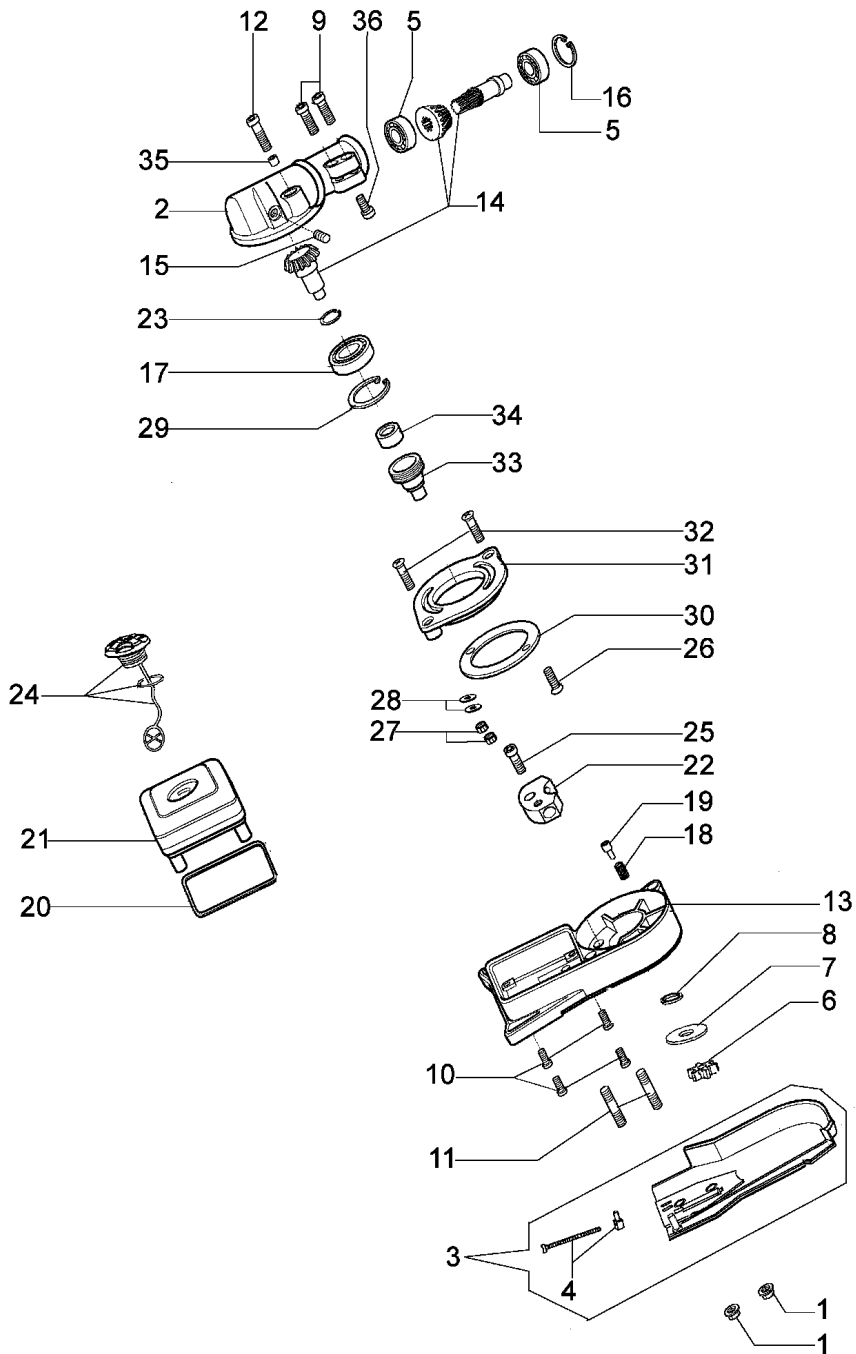

Ersatzteilliste EFCO

Liste des pièces de rechange EFCO

EP 120

Illustration Ersatzteilzeichnung

Illustration Ersatzteilzeichnung

Bild Nr.	St.- Zahl	Teile Nr.	Beschreibung
1	2	004400959R	Mutter
2	1	W0000201	Getriebe gehause
3	1	W0000202	Kettenradchutz
4	1	W0000203	Spannschraubekit
5	2	3034008	Lager
6	1	W000105	Kettenrad
7	1	W000106	Scheibe
8	1	3024017	Ring
9	2	3801011	Schraube
10	4	W000113	Schraube
11	2	W000112	Stiftschraube
12	1	3801030	Schraube
13	1	W0000204	Gehause
14	1	W0000205	Kegelradantrieb
15	1	3801008	Schraube
16	1	3025018	Ring
17	1	W0000206	Lager
18	1	W0000207	Feder
19	1	W0000208	Stift
20	1	W000115	O-ring
21	1	W000117	Deckel
22	1	W0000209	Oelpumpe
23	1	W0000210	Ring
24	1	W0000211	Stopfen
25	2	3801004	Schraube
26	1	W0000212	Schraube
27	2	3933100R	Mutter
28	2	3833073	Scheibe
29	1	3025022	Ring
30	1	W0000214	Ring
31	1	W0000215	Zwinge
32	1	W0000216	Schraube
33	1	W0000217	Welle
34	1	W0000213	Buchse
35	1	W0000200	Buchse
36	1	3801043	Schraube