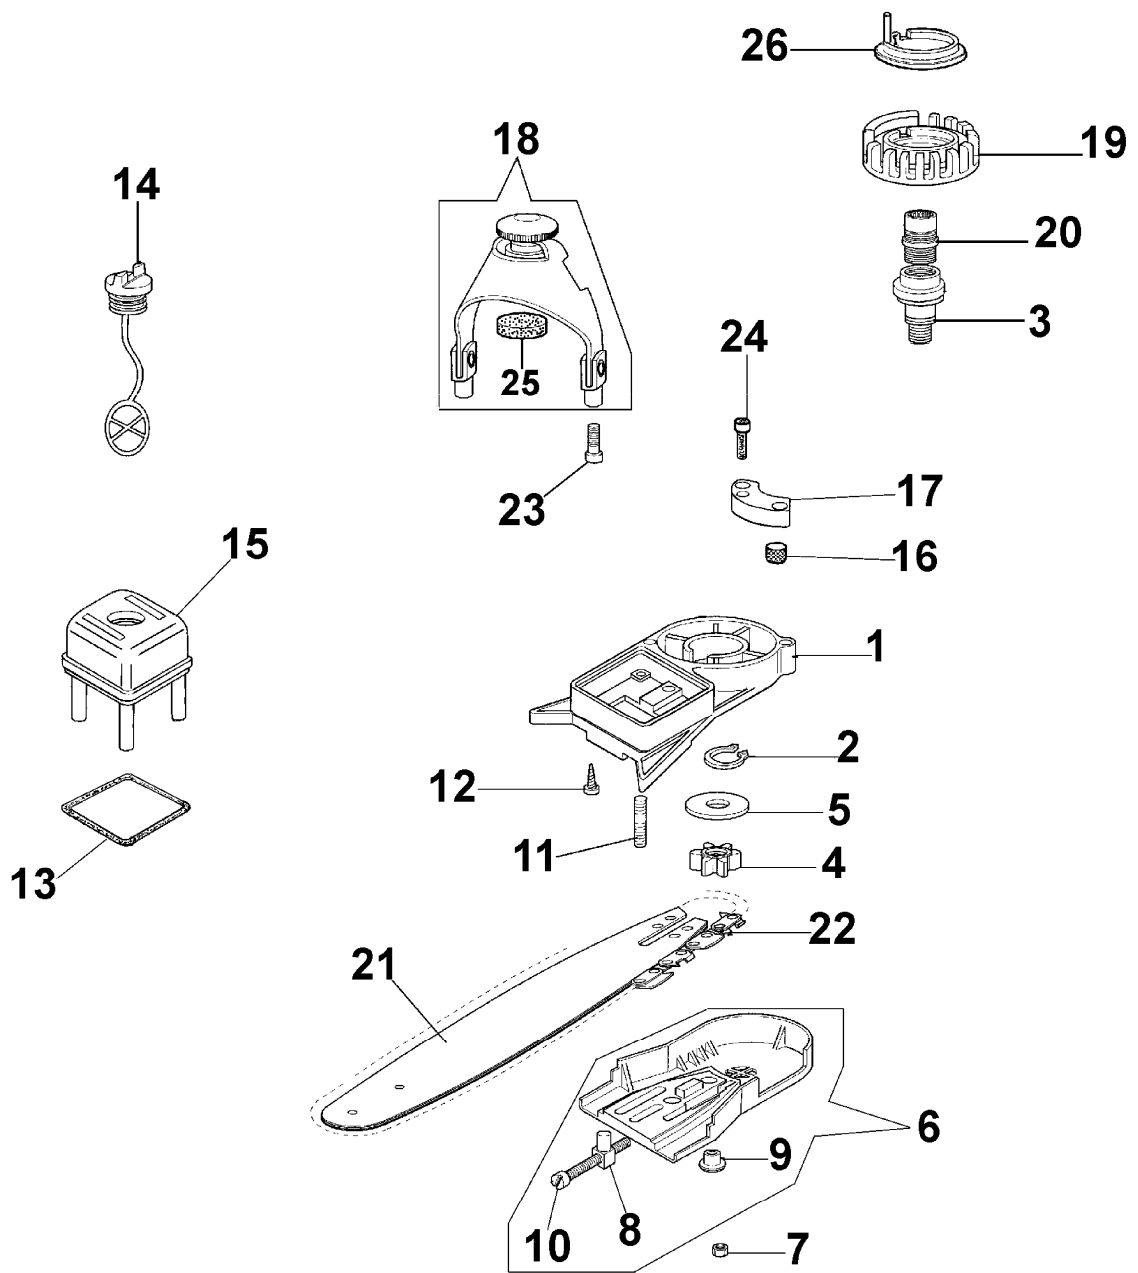

Ersatzteilliste EFCO

Liste des pièces de rechange EFCO

EP 100

EP-100

Komplett Ersatzteilzeichnung

Bild Nr.	Teile Nr.	Anzahl	Beschreibung
1	W000101	1	GEHAUSE
2	3024017	1	RING
3	W000104	1	FLEXIBEL WELLE
4	W000105	1	KETTENRAD
5	W000106	1	SCHEIBE
6	W000107	1	DECKEL
7	3914008	2	MUTTER
8	W000109	1	KETTESPANNSCHRAUBE
9	W000110	2	BUCHSE
10	W000111	1	KETTESPANNSCHRAUBE
11	W000112	2	BOLZEN
12	W000113	4	SCHRAUBE
13	W000115	1	O-RING
14	W000116	1	STOPFEN
15	W000117	1	DECKEL
16	W000118	1	OELFILTER
17	W000119	1	OELPUMPE
18	W000132	1	BRIDE
19	W000121A	1	FLANSCH
20	W000122	1	DICHTUNG
21	W000128	1	SCHEINE
22	W000129	1	KETTE
23	094000101	2	SCHRAUBE
24	302000023	2	SCHRAUBE
25	W000131	1	SCHNEIDBLATT
26	W000130	1	ANPASSUNGSGLIED
