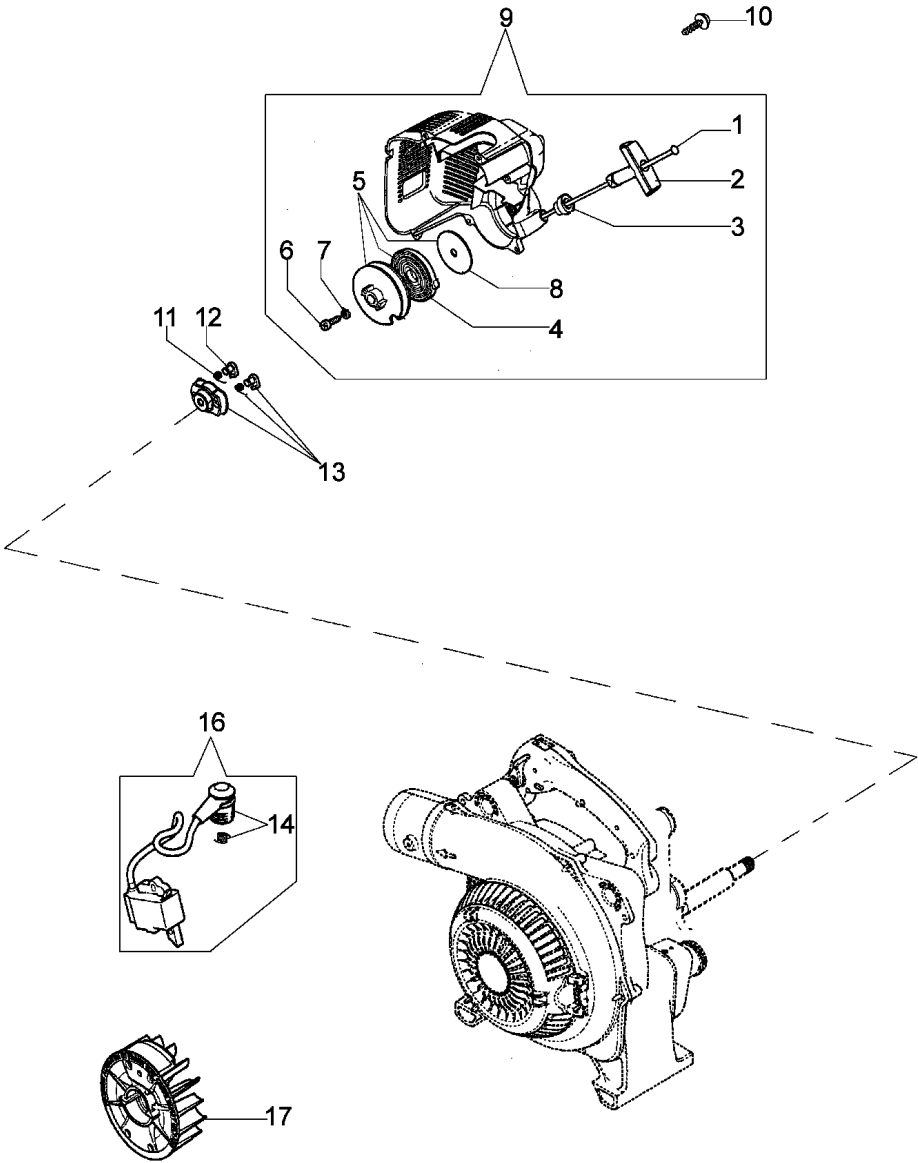

## Illustration Motor

---

Bild Nr.	St.- Zahl	Teile Nr.	Beschreibung
1	1	56552011A	Kolben komplet
2	2	3801068R	Schraube
3	1	56560020BR	Auspuff kpl.
4	1	56550033R	Deflector
5	1	3055101	Kundkerze
6	4	3801047	Schraube
7	4	3916004R	Scheibe
8	2	61170014	Distanzstuck
9	2	093000167	Ring
10	1	072700045R	Kolben ring
11	2	61050046R	Kolbenring
12	1	56552012A	Zylinder kpl
13	1	56550064AR	Unterbau
14	2	3050022R	Dichtung
15	2	3034009R	Lager
16	2	074000267AR	Scheibe
17	1	072700046R	Lager
18	1	56560001R	Kurbelwelle
19	1	4098232R	Keil
20	1	56562009	Short block
21	1	56550143R	Funkenloescher
22	1	56550155R	Dichtung
23	1	56560021AR	Deflector
24	2	012000028	Schraube

## Illustration Starter

---

Bild Nr.	St.- Zahl	Teile Nr.	Beschreibung
1	1	61070019AR	Starterseil
2	1	61200015R	Starter griff
3	1	072700089	Buchse
4	1	61070036R	Feder
5	1	61172004R	Seilrolle
6	1	3960070AR	Schraube
7	1	094600054	Scheibe
8	1	61170173R	Scheibe
9	1	56560018AR	Deckel
10	3	3960091AR	Schraube
11	2	61070039R	Feder
12	2	61070038	Klinke
13	1	56560034R	Mitnehmer
14	1	56550180R	Deckel und feder
16	1	56550145BR	Zündspule
17	1	56550134R	Schwungrad

## Illustration Vergaser WT-936

---

Bild Nr.	St.- Zahl	Teile Nr.	Beschreibung
1	1	003300197	Schraube
2	1	2318777	Deckel
3	1	094600148	Feder
4	1	074000240	Schraube
5	1	50010141	Schraube
6	1	375100078	Klappe
7	2	095000164	Ring
8	1	2318211	Stift
9	1	2318737	Welle
10	1	072700347	Feder
11	1	2318779	Schraube L
12	1	2318191	Deckel
13	1	2318671	Reparatur-satz
14		-	Nicht verfügbar für diesen produkt
15	4	035000162	Schraube
16	1	2318778	Schraube H
17	1	003300201	Bissel
18	1	003300202	Schraube