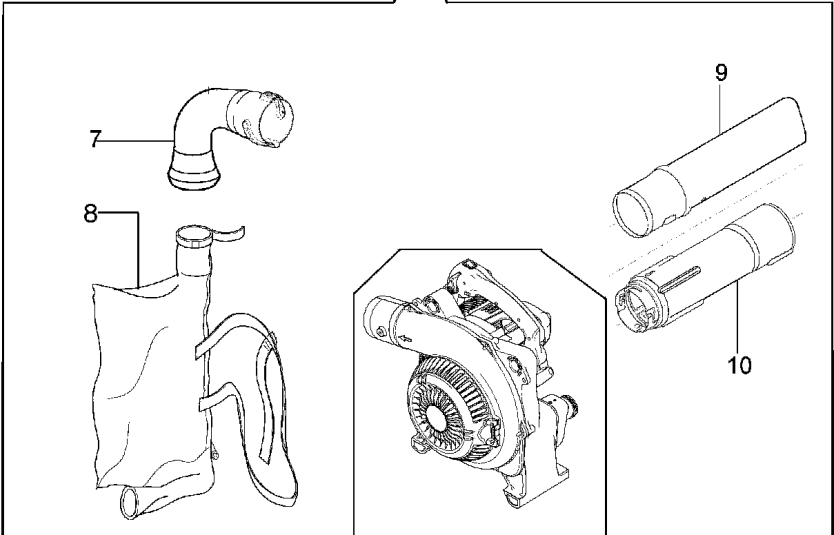

## Illustration Lüferradgruppe

---

Bild Nr.	St.- Zahl	Teile Nr.	Beschreibung
1	1	56560056R	Kabel
2	1	2317021R	Schalter
3	1	56560051R	Gaskabel
4	1	56560013R	Handgriff
5	1	56550156R	Schalter
6	1	56550023AR	Gashebel
7	1	56560058R	Hebel
8	1	56550026R	Festhebel
9	3	3960091AR	Schraube
10	1	56560015R	Stosddaempfer
11	2	3960091AR	Schraube
12	2	56510050R	Scheibe
13	1	56560014AR	Handgriff
14	1	56560008AR	Gehäuse/tank
15	1	3818011A	Scheibe
16	1	56560017R	Verlaengerung
17	1	56560003R	Deckel
18	1	56560010R	Luferrad
19	1	56560027AR	Messer
20	1	3980012	Mutter
21	1	56560009R	Gehäuse sx
22	1	56560046R	Feder
23	1	56550123R	Stift
24	1	3918010R	Scheibe
25	1	3960070AR	Schraube

Illustration    Schneidwerkzeuge

3    **Optional**