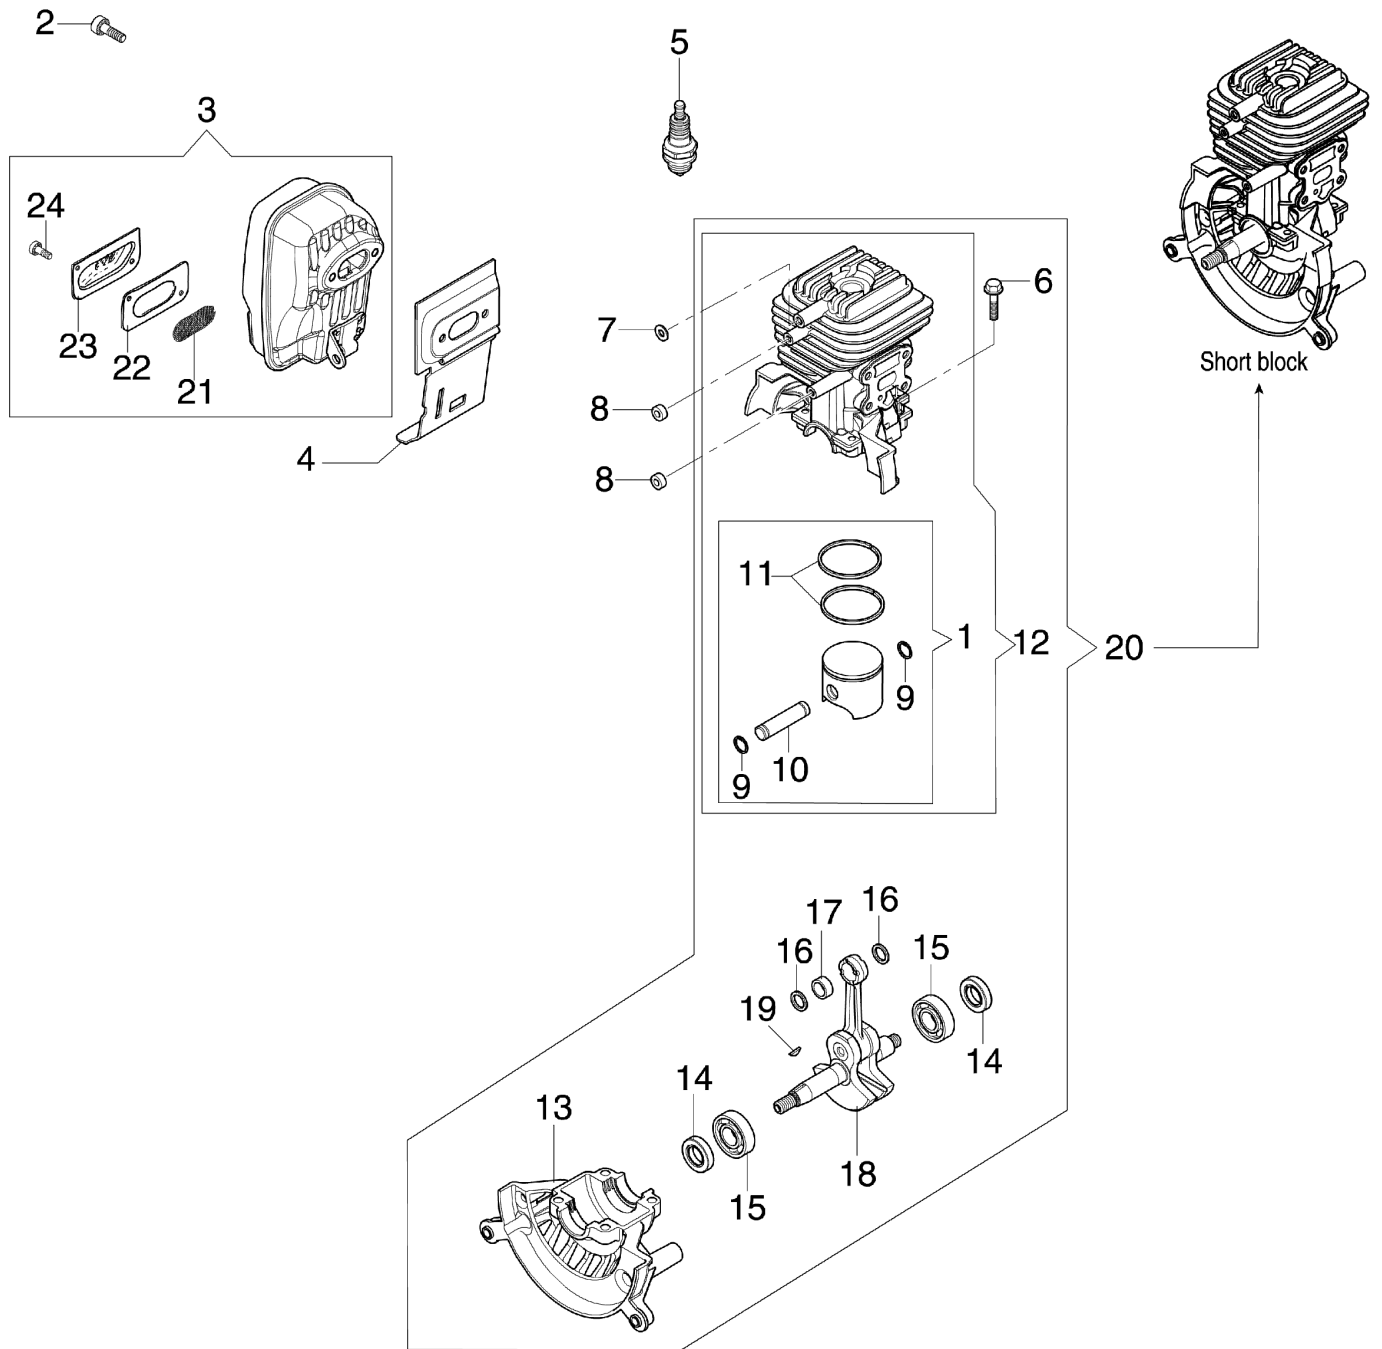

## Illustration Motor

---

Bild Nr.	St.- Zahl	Teile Nr.	Beschreibung
1	1	56552011A	Kolben komplet
2	2	3801068R	Schraube
3	1	56560020BR	Auspuff kpl.
4	1	56550033R	Deflector
5	1	3055101	Kundkerze
6	4	3801047	Schraube
7	4	3916004R	Scheibe
8	2	61170014	Distanzstuck
9	2	093000167	Ring
10	1	072700045R	Kolben ring
11	2	61050046R	Kolbenring
12	1	56552012A	Zylinder kpl
13	1	56550064AR	Unterbau
14	2	3050022R	Dichtung
15	2	3034009R	Lager
16	2	074000267AR	Scheibe
17	1	072700046R	Lager
18	1	56560001R	Kurbelwelle
19	1	4098232R	Keil
20	1	56562009	Short block
21	1	56550143R	Funkenloescher
22	1	56550155R	Dichtung
23	1	56560021AR	Deflector
24	2	012000028	Schraube

## Illustration Starter

---

Bild Nr.	St.- Zahl	Teile Nr.	Beschreibung
1	1	61070019AR	Starterseil
2	1	61200015R	Starter griff
3	1	072700089	Buchse
4	1	61070036R	Feder
5	1	61172004R	Seilrolle
6	1	3960070AR	Schraube
7	1	094600054	Scheibe
8	1	61170173R	Scheibe
9	1	56560018AR	Deckel
10	3	3960091AR	Schraube
11	2	61070039R	Feder
12	2	61070038	Klinke
13	1	56560034R	Mitnehmer
14	1	56550180R	Deckel und feder
16	1	56550145BR	Zündspule
17	1	56550134R	Schwungrad

## Illustration Vergaser WT-936

---

Bild Nr.	St.- Zahl	Teile Nr.	Beschreibung
1	1	003300197	Schraube
2	1	2318777	Deckel
3	1	094600148	Feder
4	1	074000240	Schraube
5	1	50010141	Schraube
6	1	375100078	Klappe
7	2	095000164	Ring
8	1	2318211	Stift
9	1	2318737	Welle
10	1	072700347	Feder
11	1	2318779	Schraube L
12	1	2318191	Deckel
13	1	2318671	Reparatur-satz
14		-	Nicht verfügbar für diesen produkt
15	4	035000162	Schraube
16	1	2318778	Schraube H
17	1	003300201	Bissel
18	1	003300202	Schraube