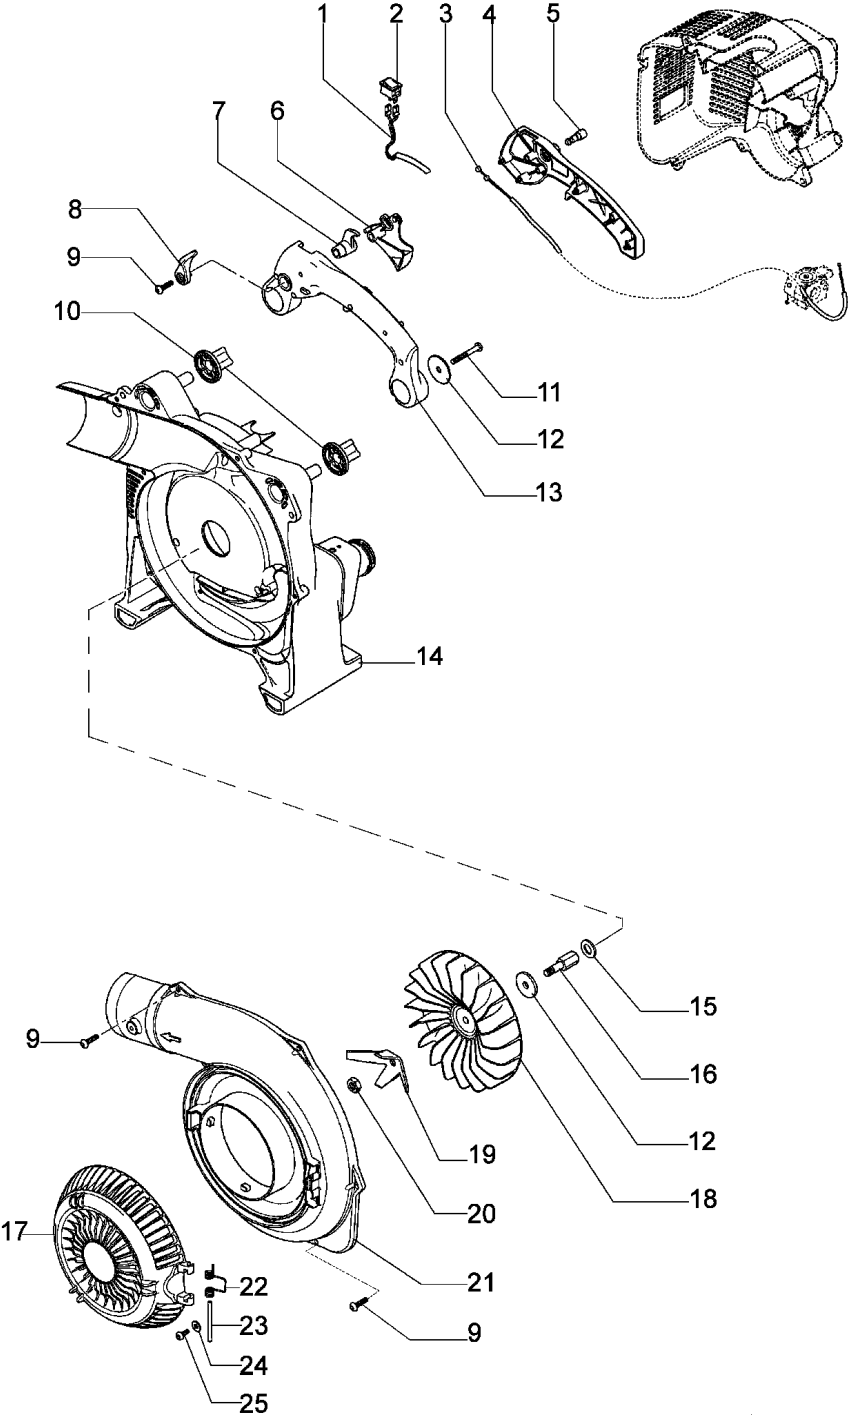

Illustration Lüfterradgruppe

Illustration Lüferradgruppe

Bild Nr.	St.- Zahl	Teile Nr.	Beschreibung
1	1	56560056R	Kabel
2	1	2317021R	Schalter
3	1	56560051R	Gaskabel
4	1	56560013R	Handgriff
5	1	56550156R	Schalter
6	1	56550023AR	Gashebel
7	1	56560058R	Hebel
8	1	56550026R	Festhebel
9	3	3960091AR	Schraube
10	1	56560015R	Stosddaempfer
11	2	3960091AR	Schraube
12	2	56510050R	Scheibe
13	1	56560014AR	Handgriff
14	1	56560008AR	Gehäuse/tank
15	1	3818011A	Scheibe
16	1	56560017R	Verlaengerung
17	1	56560003R	Deckel
18	1	56560010R	Luferrad
19	1	56560027AR	Messer
20	1	3980012	Mutter
21	1	56560009R	Gehäuse sx
22	1	56560046R	Feder
23	1	56550123R	Stift
24	1	3918010R	Scheibe
25	1	3960070AR	Schraube