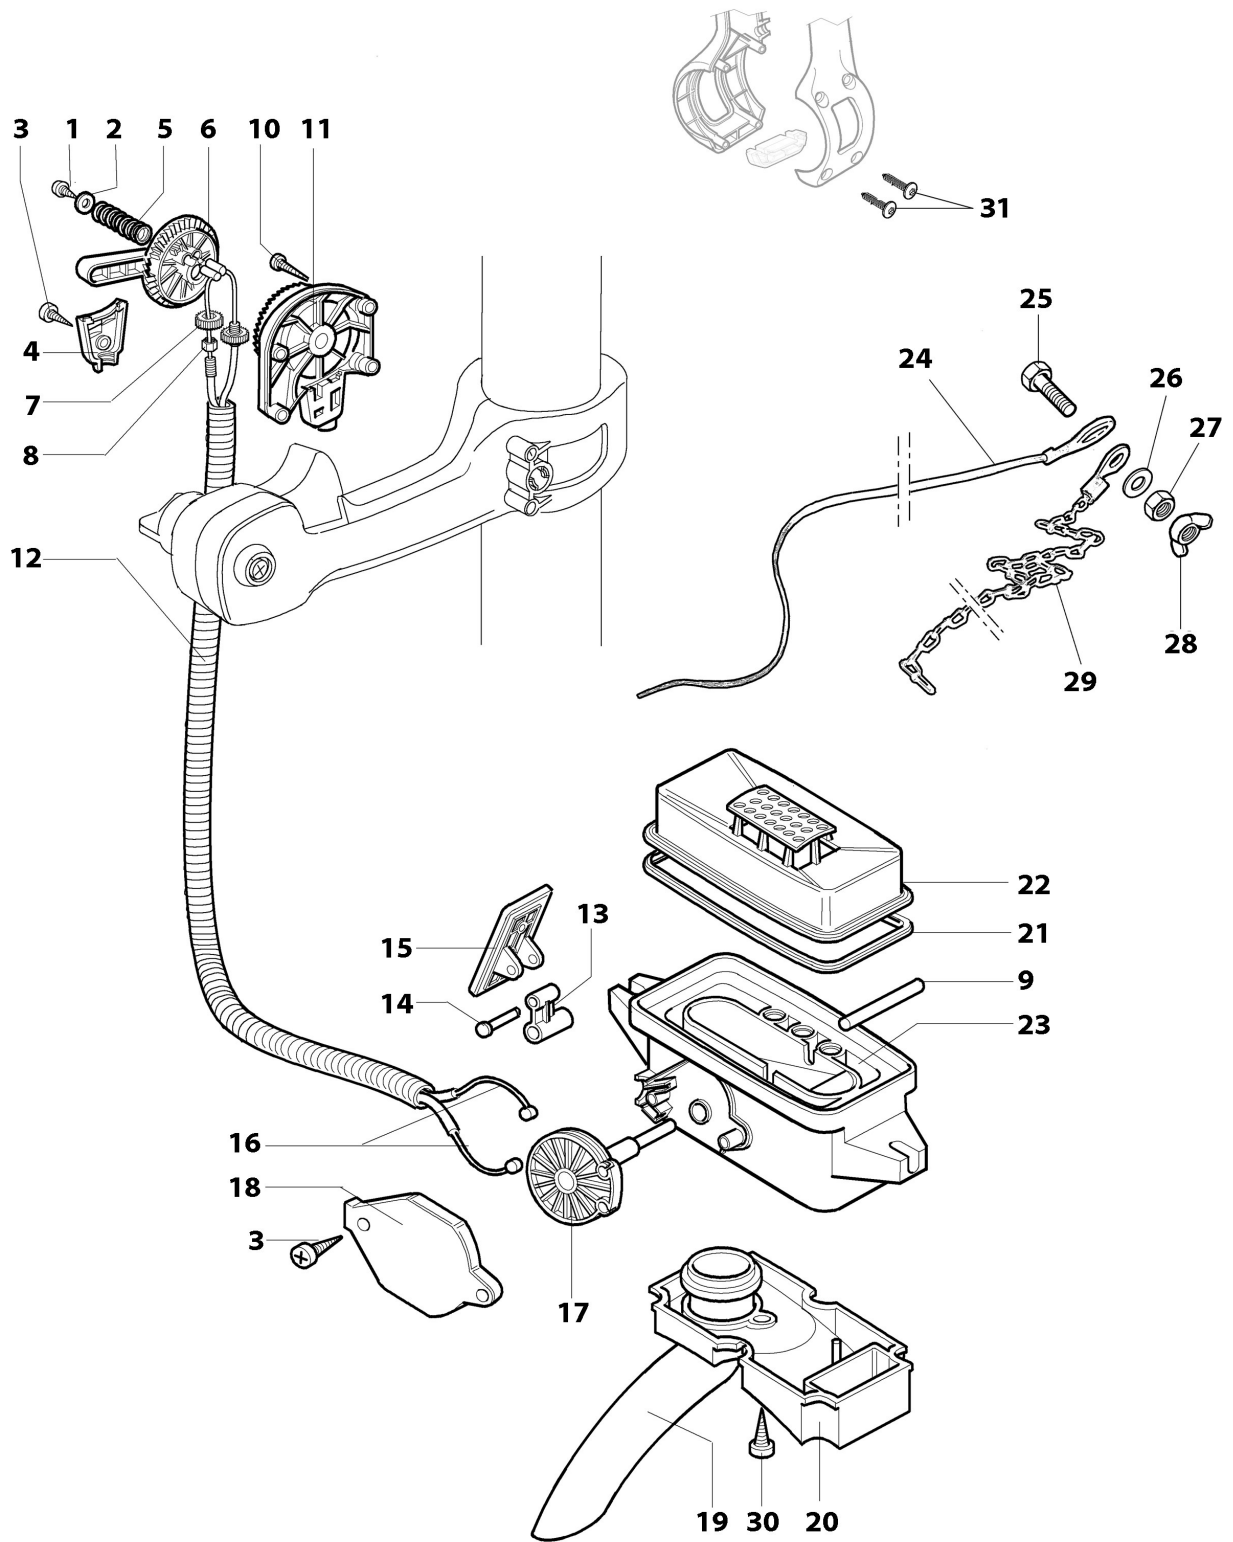

Illustration Bausatz für Pulver Verteilung (optionaler)

Bild Nr.	Anz.	Teilenummer	Beschreibung	Gültigkeit ab	Gültigkeit bis	Hinweis	Nachricht
1	1	3960091AR	Schraube				
2	1	3918005R	Scheibe				
3	3	3960087AR	Schraube				
4	1	56020153R	Deckel				
5	1	56020029	Feder				
6	1	56020028	Hebel				
7	2	56020025	Zahnrad				
8	2	3911008R	Mutter				
9	2	56020022	Stift				
10	4	3960063	Schraube				
11	2	56020154R	Halter				
12	1	56020037AR	Schlauch				
13	1	56020014	Halter				
14	1	56020013	Stift				
15	1	56020011	Deckel				
16	2	56020024	Kabel				
17	2	56020015	Welle				
18	2	56020152R	Schutz				
19	2	56020018	Rohr				
20	2	56020111	Halter				
21	1	56020113B	Dichtung				
22	1	56020010C	Gehäuse				
23	4	56020107	Gehäuse				
24	1	56020050	Antistatikkabel				
25	1	3806021AR	Schraube				
26	1	3918010R	Scheibe				
27	1	3912005R	Mutter				
28	1	3915005	Mutter				
29	1	56020051	Kette				
30	3	3960061AR	Schraube				
31	2	070000032R	Schraube