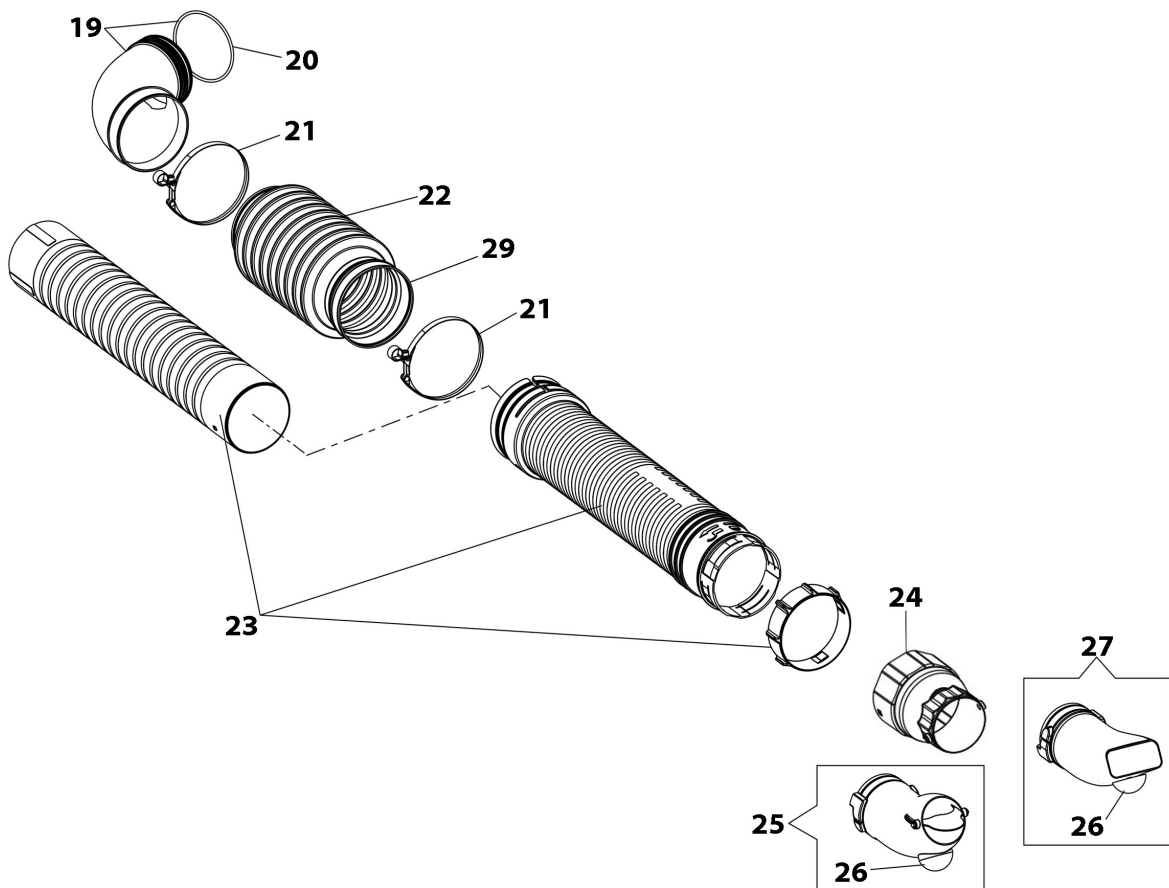

Illustration Sprühdohr

Bild Nr.	Anz.	Teilenummer	Beschreibung	Gültigkeit ab	Gültigkeit bis	Hinweis	Nachricht
1	1	56520203R	Handgriff komplet				
2	1	365200169DR	Handgriff				
3	1	365200170B	Handgriff				
4	1	56520068	Scheibe				
5	3	56520065	Flansch				
6	1	3960091AR	Schraube				
7	1	61040051	Kombischieber				
8	1	61040053R	Blech				
9	1	3960061AR	Schraube				
10	1	56520062	Hebel				
11	2	61040054R	Blech				
12	2	3057007	Feder				
13	1	56520204R	Kabel				
14	1	56520067AR	Gaskabel				
15	1	56520081	Feder				
16	1	56520064	Grenzschalter				
17	1	56520061R	Gashebel				
18	2	3960063	Schraube				
19	1	56520182BR	Kurbel				
20	1	3049031R	O-ring				
21	2	56520187R	Schelle				
22	1	56520185R	Schlauch				
23	1	56520184R	Rohr satz				
24	1	56520188R	Toranschluss			Opzionale / Optional	
25	1	CFI2412301	Toranschluss			Opzionale / Optional	
26	1	CFI0G26400	Fitment system				
27	1	CFI2412201	Toranschluss			Opzionale / Optional	
29	2	56520186R	Filz				
30	1	56520201R	Distanzstück				
31	4	3960067AR	Schraube