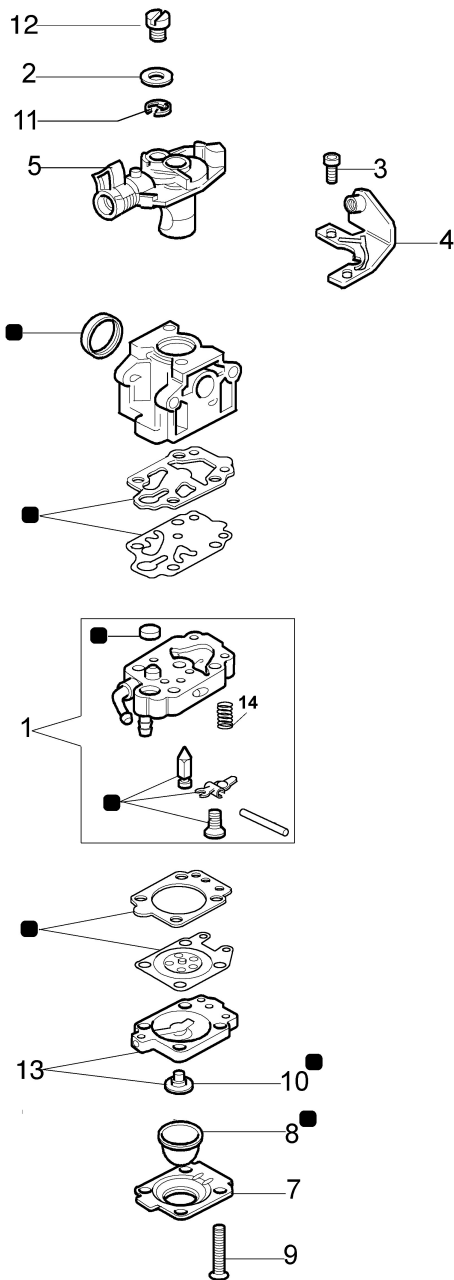

## Illustration Sprühdohr

Bild Nr.	Anz.	Teilenummer	Beschreibung	Gültigkeit ab	Gültigkeit bis	Hinweis	Nachricht
1	1	56520203R	Handgriff komplet				
2	1	365200169DR	Handgriff				
3	1	365200170B	Handgriff				
4	1	56520068	Scheibe				
5	3	56520065	Flansch				
6	1	3960091AR	Schraube				
7	1	61040051	Kombischieber				
8	1	61040053R	Blech				
9	1	3960061AR	Schraube				
10	1	56520062	Hebel				
11	2	61040054R	Blech				
12	2	3057007	Feder				
13	1	56520204R	Kabel				
14	1	56520067AR	Gaskabel				
15	1	56520081	Feder				
16	1	56520064	Grenzschalter				
17	1	56520061R	Gashebel				
18	2	3960063	Schraube				
19	1	56520182BR	Kurbel				
20	1	3049031R	O-ring				
21	2	56520187R	Schelle				
22	1	56520185R	Schlauch				
23	1	56520184R	Rohr satz				
24	1	56520188R	Toranschluss			Opzionale / Optional	
25	1	CFI2412301	Toranschluss			Opzionale / Optional	
26	1	CFI0G26400	Fitment system				
27	1	CFI2412201	Toranschluss			Opzionale / Optional	
29	2	56520186R	Filz				
30	1	56520201R	Distanzstück				
31	4	3960067AR	Schraube				