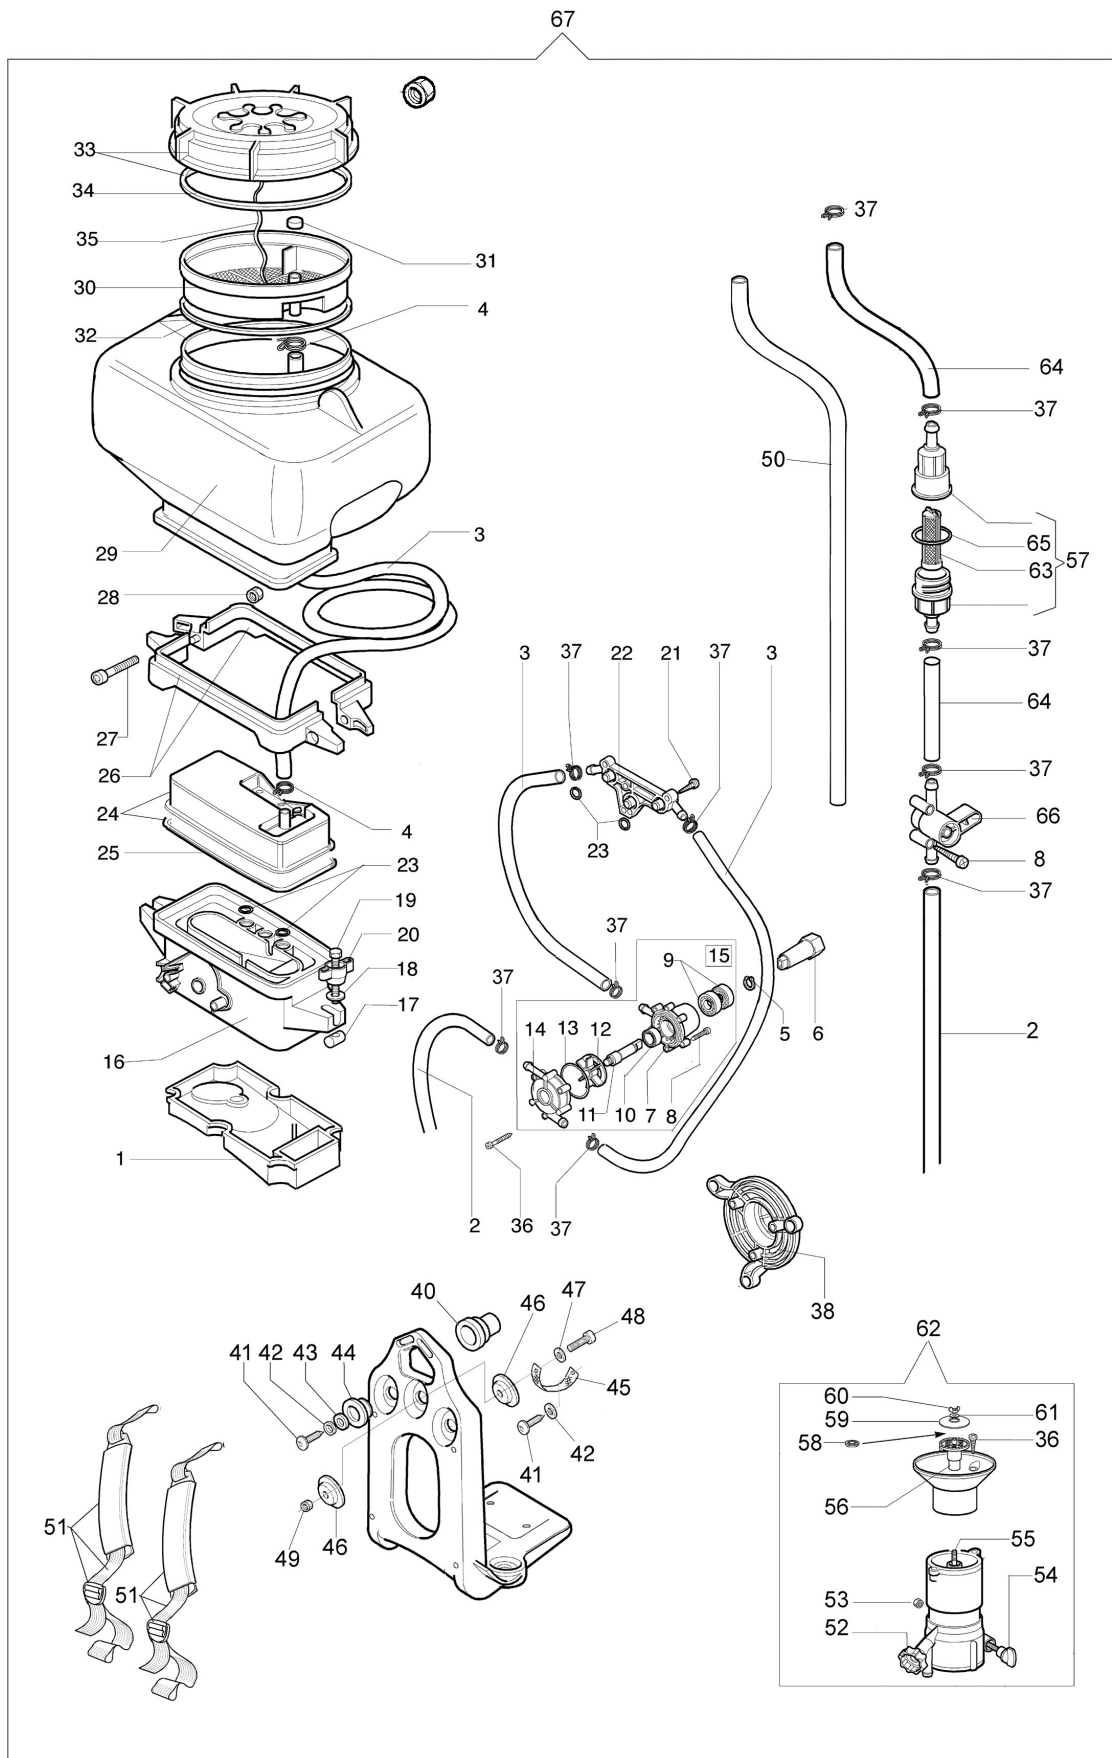

Illustration Umbausatz von bläser in sprühgeräte

Bild Nr.	Anz.	Teilenummer	Beschreibung	Gültigkeit ab	Gültigkeit bis	Hinweis	Nachricht
1	1	56020017	Platte				
2	1	56020039	Rohr				
3	3	56020038	Rohr				
4	2	3059008	Schelle				
5	1	3024010R	Seegerring				
6	1	56020100	Dichtung				
7	1	56020101R	Pumpegehäuse				
8	3	3960067AR	Schraube				
9	2	3035230R	Lager				
10	1	3050055R	Kobelring				
11	2	56020102	Welle				
12	1	56020103R	Lufterad				
13	1	3049064R	O-ring				
14	1	56020105	Deckel				
15	1	365200273CR	Booster pumpe kit				
16	1	56020130B	Halter				
17	2	56020021	Stift				
18	2	3618010	Scheibe				
19	2	3606025	Schraube				
20	2	56020019R	Knopf				
21	10	3960091AR	Schraube				
22	1	56020106	Anschlusen				
23	4	3049039R	O-ring				
24	1	56020041BR	Membran				
25	1	56020113B	Dichtung				
26	2	56020150R	Lasche				
27	2	3801017R	Schraube				
28	2	3914003R	Mutter				
29	1	56020002A	Tank				
30	1	56020006	Filter				
31	1	56020005	Stopfen				
32	1	56020116A	Dichtung				
33	1	56022018B	Stopfen kpl.				
34	1	56020004B	Dichtung				
35	1	56020040	Kabel				
36	3	3960087AR	Schraube				
37	12	3059006	Schelle				
38	1	56020046	Protection				
40	2	56020112R	Stosshaempfer				
41	2	3960091AR	Schraube				
42	2	3918005R	Scheibe				
43	1	56520043R	Flansch				
44	1	56520042R	Deckel				
45	1	56020149	Band				
46	1	56020135R	Flansch				
47	1	3918006	Scheibe