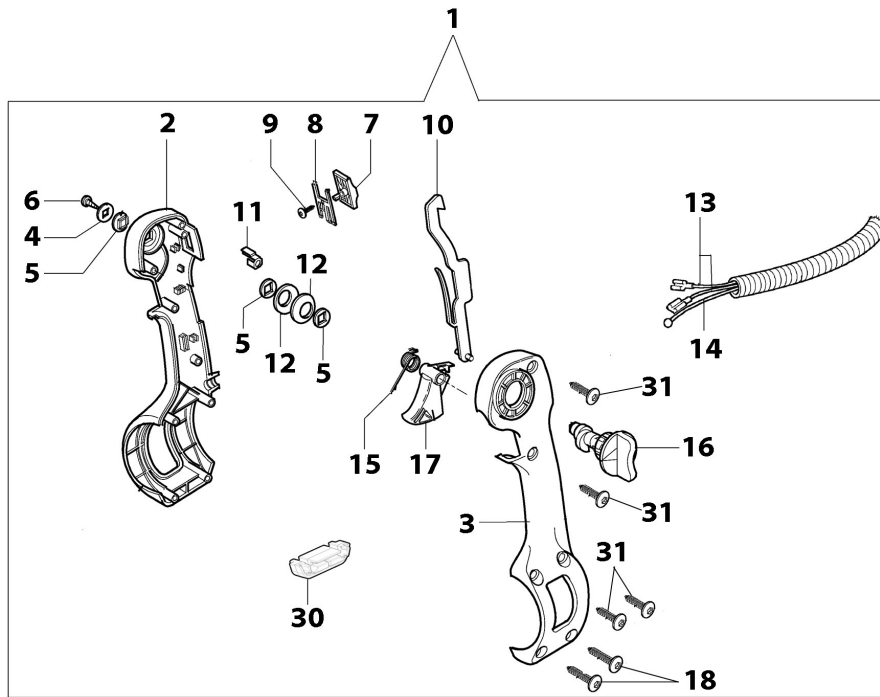

Illustration Sprühdohr

Bild Nr.	Anz.	Teilenummer	Beschreibung	Gültigkeit ab	Gültigkeit bis	Hinweis	Nachricht
1	1	56520203R	Handgriff komplet				
2	1	365200169DR	Handgriff				
3	1	365200170B	Handgriff				
4	1	56520068	Scheibe				
5	3	56520065	Flansch				
6	1	3960091AR	Schraube				
7	1	61040051	Kombischieber				
8	1	61040053R	Blech				
9	1	3960061AR	Schraube				
10	1	56520062	Hebel				
11	2	61040054R	Blech				
12	2	3057007	Feder				
13	1	56520204R	Kabel				
14	1	56520067AR	Gaskabel				
15	1	56520081	Feder				
16	1	56520064	Grenzschalter				
17	1	56520061R	Gashebel				
18	2	3960063	Schraube				
19	1	56520182BR	Kurbel				
20	1	3049031R	O-ring				
21	2	56520187R	Schelle				
22	1	56520185R	Schlauch				
23	1	56520184R	Rohr satz				
24	1	56520188R	Toranschluss			Opzionale / Optional	
25	1	CFI2412301	Toranschluss			Opzionale / Optional	
26	1	CFI0G26400	Fitment system				
27	1	CFI2412201	Toranschluss			Opzionale / Optional	
29	2	56520186R	Filz				
30	1	56520201R	Distanzstück				
31	4	3960067AR	Schraube