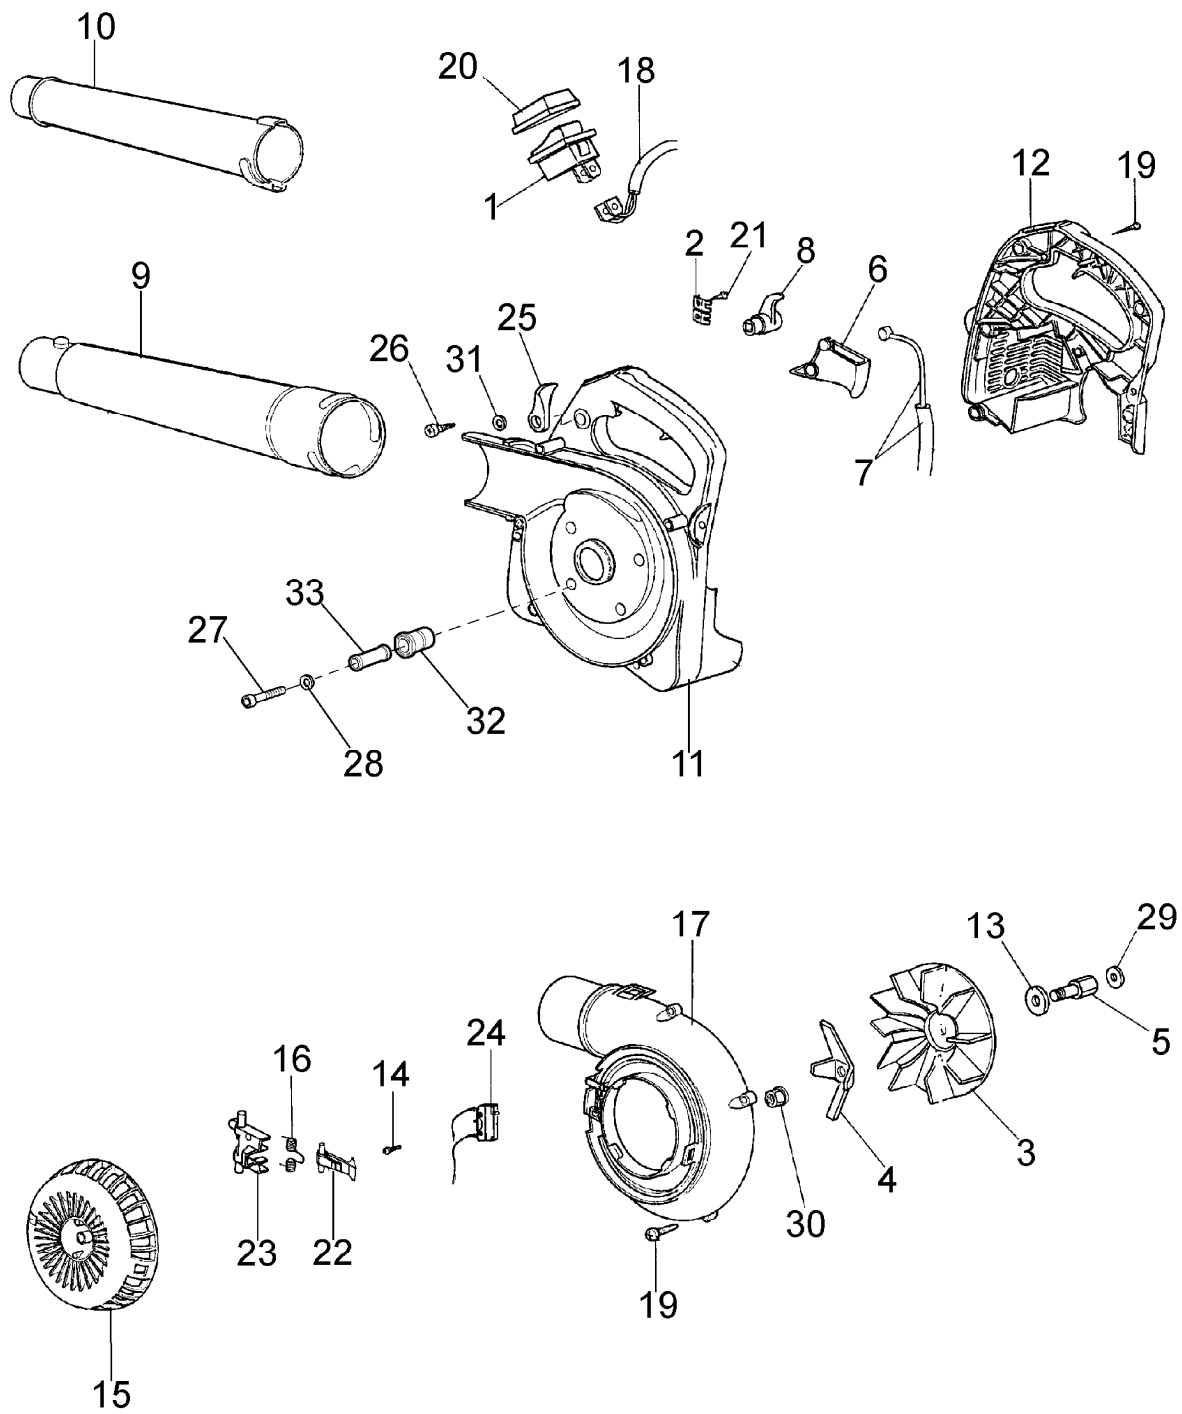

SA 2026 Ergo
Lüfterradgruppe

SA 2026 Ergo
Lüfterradgruppe

Bild Nr.	Teile Nr.	Anzahl	Beschreibung
1	2317021	1,00	SCHALTER
2	4191069B	2,00	PLATTE
3	56510004	1,00	LUFTERRAD
4	56510005	1,00	MESSER
5	56510079	1,00	STIFT
6	56510013	1,00	GASHEBEL
7	56510014	1,00	GASKABEL
8	56510015	1,00	HEBEL
9	56510018	1,00	SPRAY ROD
10	56510019	1,00	SPRAY ROD
11	56510082	1,00	DECKEL
12	56510085	1,00	DECKEL
13	56510050	1,00	SCHEIBE
14	3960069	2,00	SCHRAUBE
15	56510009	1,00	DECKEL
16	56510011	1,00	FEDER
17	56510002	1,00	MUTTERBACKE
18	61070012	1,00	KABEL
19	3960057	10,00	SCHRAUBE
20	2317013	1,00	SCHULTZ
21	3960030	2,00	SCHRAUBE
22	56510024	1,00	HEBEL
23	56510063	1,00	DECKEL
24	56510049	1,00	KABEL
25	58040089	1,00	HEBEL
26	3960067	1,00	SCHRAUBE
27	3801016	4,00	SCHRAUBE
28	3918010	4,00	SCHEIBE
29	3818011A	1,00	SCHEIBE
30	3980012	1,00	MUTTER
31	3918003	1,00	SCHEIBE
32	56510077	1,00	STOSSDAEMPFER
33	56510078	1,00	DISTANZSTUCK