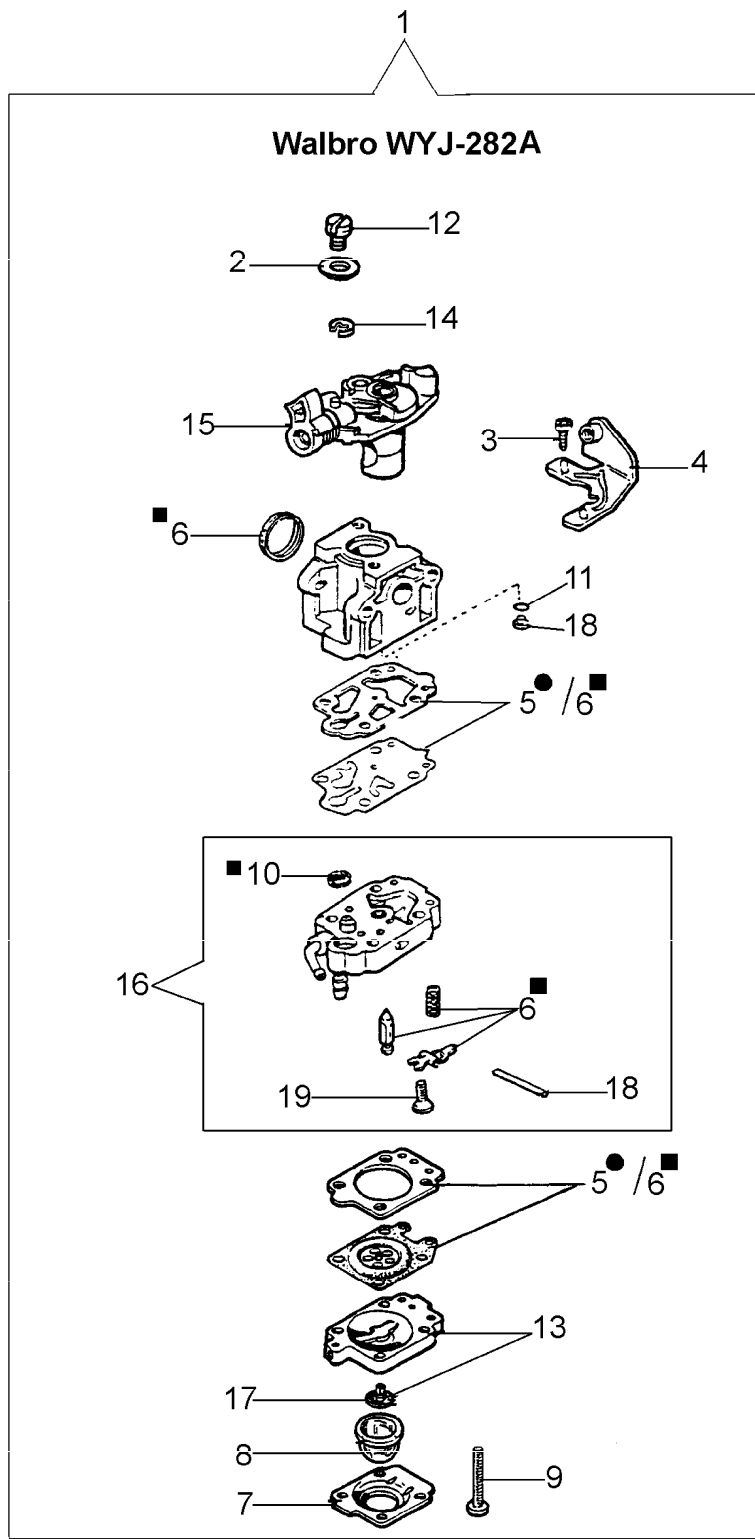

SA 2026 Ergo

Vergaser

Bild Nr.	Teile Nr.	Anzahl	Beschreibung
1	2318992	1,00	VERGASER
2	2318703	1,00	SCHEIBE
3	2318580	1,00	SCHRAUBE
4	2318993	1,00	HALTER
5	2318590	1,00	DICHTUNGEN SET
6	2318591	1,00	REPARATUR-SATZ
7	2318571	1,00	DECKEL
8	2318572	1,00	KRAFTSTOFFPUMPE
9	2318585	4,00	SCHRAUBE
10	003300204	1,00	BENZINFILTER
11	2318701	1,00	O-RING
12	2318572	1,00	KRAFTSTOFFPUMPE
13	2318570	1,00	PUMPEGEHAUSE
14	2318189	1,00	RING
15	2318814	1,00	VENTIL
16	2318815	1,00	PUMPEGEHAUSE
17	2318592	1,00	VENTIL
18	003300201	1,00	ACHSE
19	2318569	1,00	SCHRAUBE