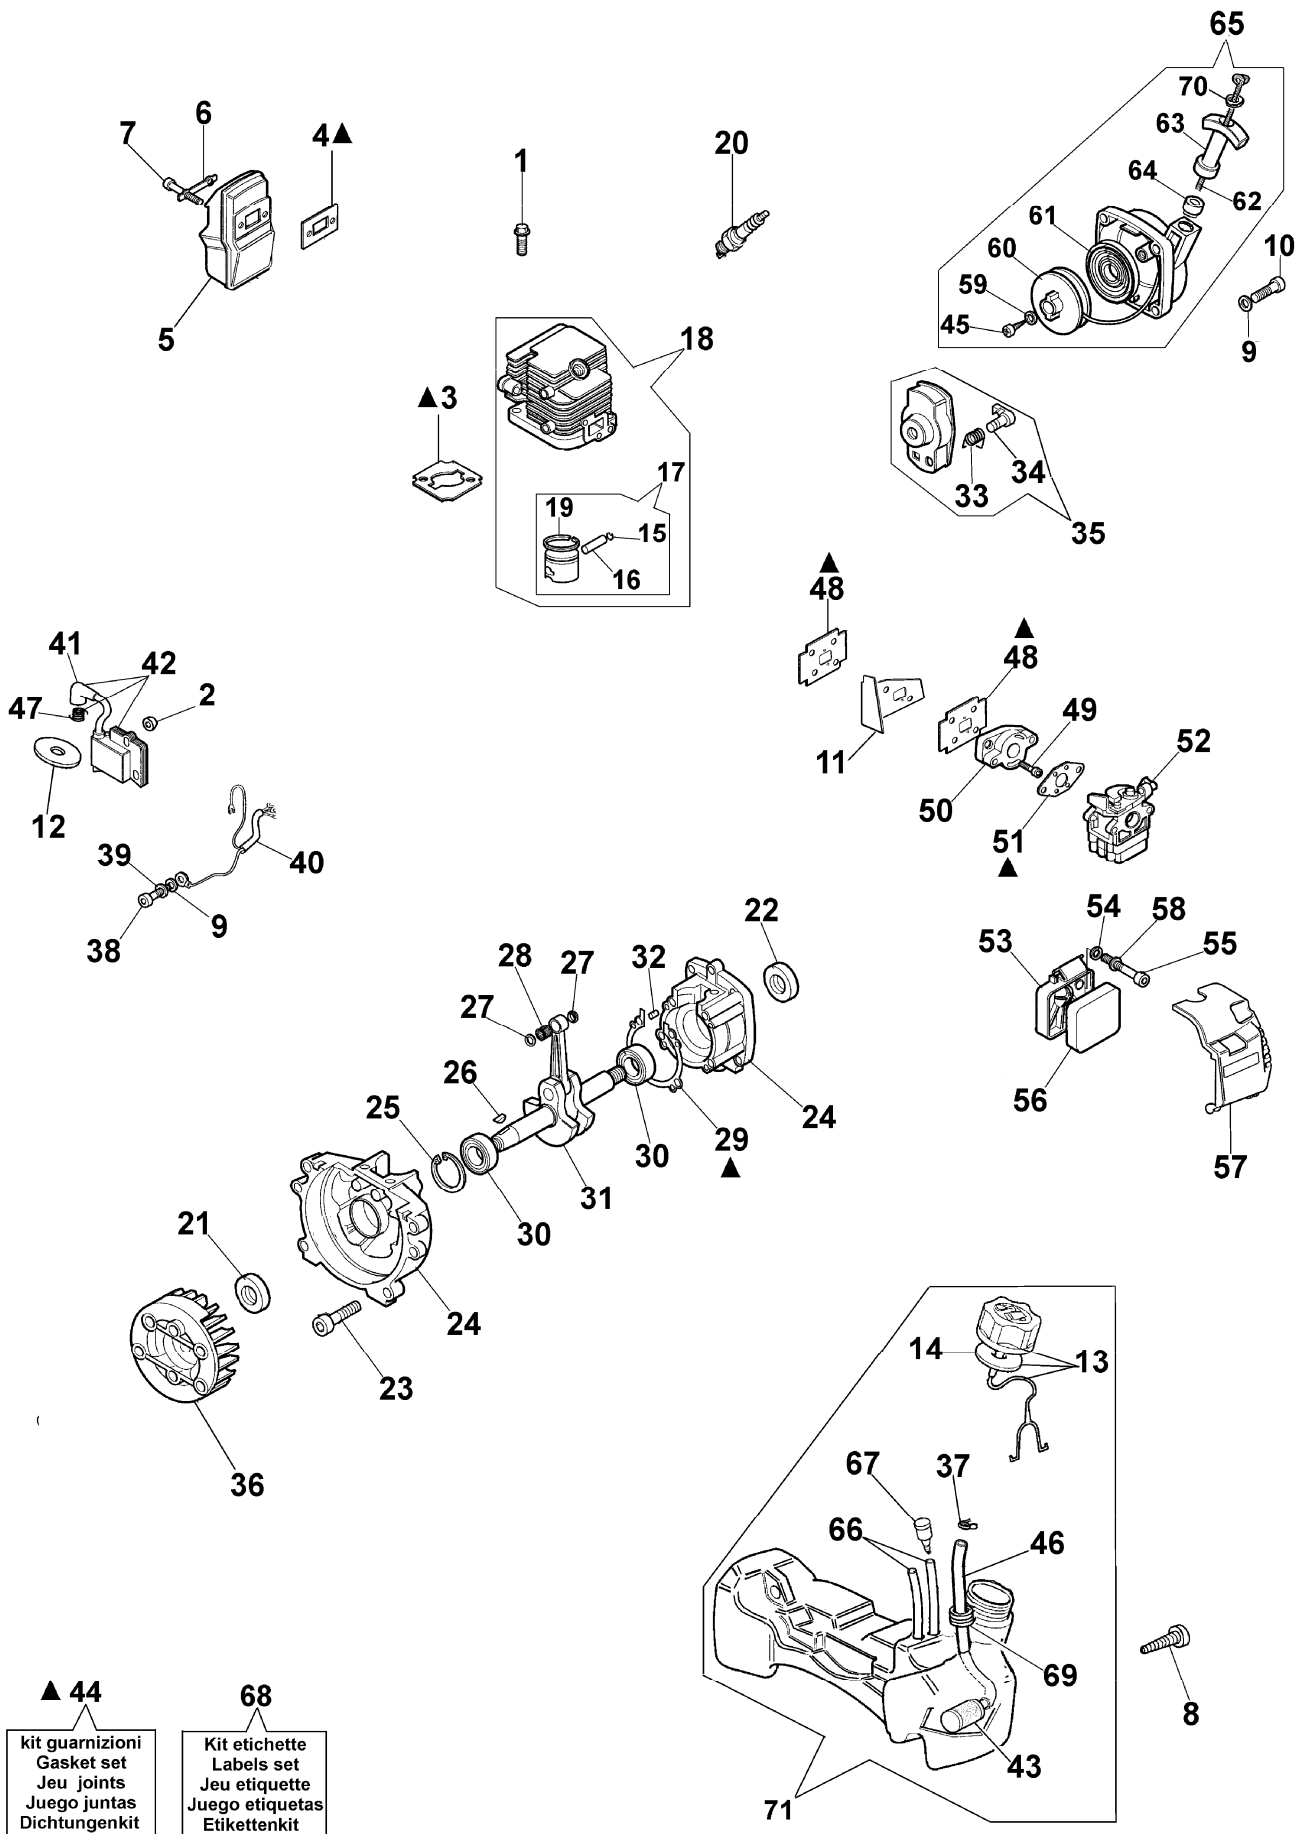

### SA 2026 Ergo

SA 2026 Ergo  
Anlassen und Motor

SA 2026 Ergo  
Anlassen und Motor

---

Bild Nr.	Teile Nr.	Anzahl	Beschreibung
1	61070060	2,00	SCHRAUBE
2	50070148	2,00	DISTANZSTUCK
3	61070059	1,00	DICHTUNG
4	61070033	1,00	DICHTUNG
5	56510010	1,00	AUSPUFF
6	61070055	1,00	PLATTE
7	3806027	2,00	SCHRAUBE
8	3960057	2,00	SCHRAUBE
9	3916004	6,00	SCHEIBE
10	3801002	4,00	SCHRAUBE
11	56510080	1,00	DEFLECTOR
12	56510069	1,00	DICHTUNG
13	61070079R	1,00	STOPFEN
14	61070006R	1,00	DICHTUNG
15	61070067	2,00	RING
16	61070066	1,00	KOLBENBOLZEN
17	61070071	1,00	KOLBEN KOMPLET
18	61070072	1,00	ZYLINDERKOLBEN KP
19	61070065	1,00	KOLBENRING
20	3055101	1,00	KERZE
21	61070075	1,00	KOBELNRING
22	61070074	1,00	KOBELNRING
23	61070063	4,00	SCHRAUBE
24	61070061	1,00	MOTORGEHAUSE
25	3025019	1,00	RING
26	61070070	1,00	KEIL
27	61070068	2,00	SCHEIBE
28	61070076	1,00	LAGERBUCHSE
29	61070062	1,00	DICHTUNG
30	3034010	2,00	LAGERBUCHSE
31	61070069	1,00	KURBELWELLE
32	61070073	3,00	STIFT
33	61070039	1,00	FEDER
34	61070038	1,00	KLINKE
35	61070053	1,00	MITNEHMER
36	61070017A	1,00	SCHWUNGRAD
37	4098377	1,00	SCHELLE
38	006000085	2,00	SCHRAUBE
39	3819005	2,00	SCHEIBE
40	61070012	1,00	KABEL
41	094600097A	1,00	KERZENSTECKER
42	56510066R	1,00	ZÜNDSPULE
43	094600450	1,00	BENZINFILTER
44	61130060	1,00	DICHTUNGSATZ
45	3960070	1,00	SCHRAUBE
46	4100415	1,00	ROHR
47	094600169	1,00	FEDER
48	61070007	2,00	DICHTUNG

### Vergaser

---

Bild Nr.	Teile Nr.	Anzahl	Beschreibung
1	2318992	1,00	VERGASER
2	2318703	1,00	SCHEIBE
3	2318580	1,00	SCHRAUBE
4	2318993	1,00	HALTER
5	2318590	1,00	DICHTUNGEN SET
6	2318591	1,00	REPARATUR-SATZ
7	2318571	1,00	DECKEL
8	2318572	1,00	KRAFTSTOFFPUMPE
9	2318585	4,00	SCHRAUBE
10	003300204	1,00	BENZINFILTER
11	2318701	1,00	O-RING
12	2318572	1,00	KRAFTSTOFFPUMPE
13	2318570	1,00	PUMPEGEHAUSE
14	2318189	1,00	RING
15	2318814	1,00	VENTIL
16	2318815	1,00	PUMPEGEHAUSE
17	2318592	1,00	VENTIL
18	003300201	1,00	ACHSE
19	2318569	1,00	SCHRAUBE