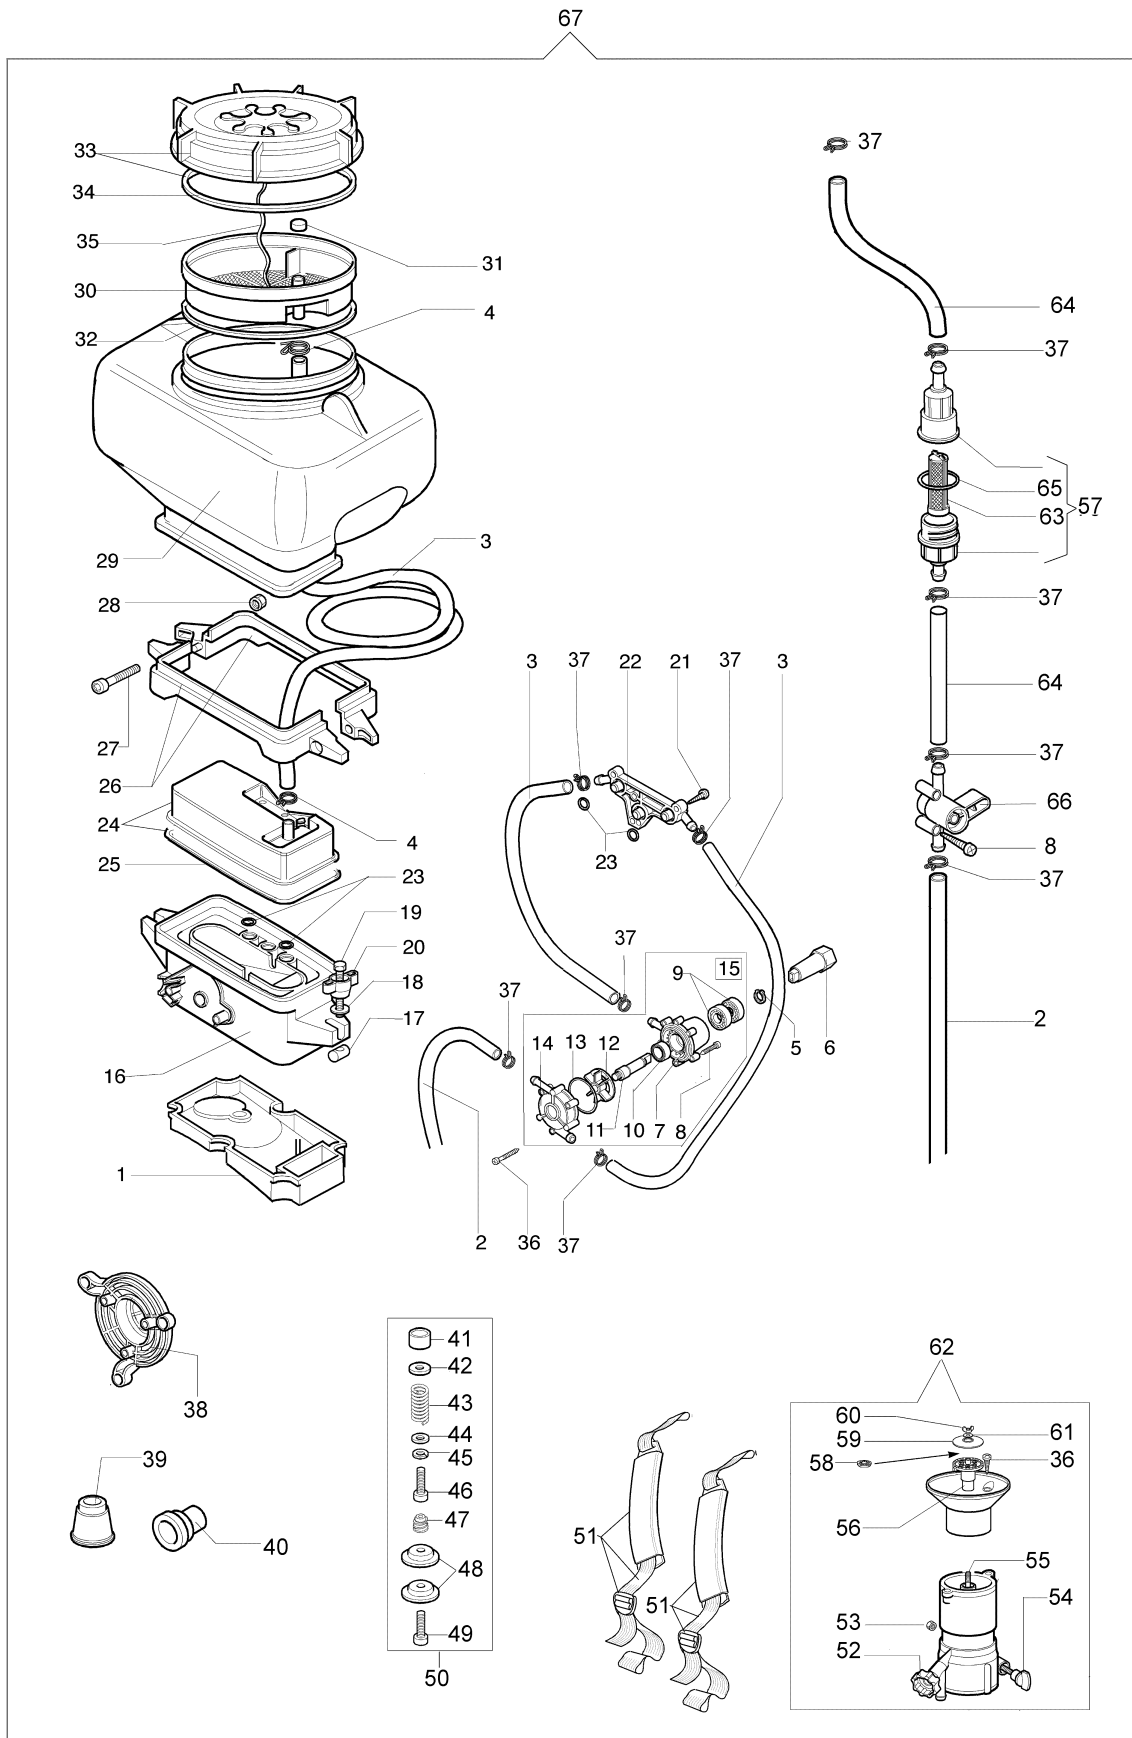

Illustration Sprührohr

Bild Nr.	Anz.	Teilenummer	Beschreibung	Gültigkeit ab	Gültigkeit bis	Hinweis	Nachricht
1	1	56520058R	Rohr				
2	1	56520080BR	Rohr				
3	3	3960067AR	Schraube				
4	1	56520068	Scheibe				
5	3	56520065	Flansch				
6	1	61040053R	Blech				
7	1	61040051	Kombischieber				
8	1	56520062	Hebel				
9	2	3057007	Feder				
10	1	56520059DR	Handgriff				
11	2	61040054R	Blech				
12	1	56520081	Feder				
13	1	56520060B	Handgriff				
14	1	56520056AR	Rohr				
15	1	3049031R	Ring				
16	1	56520064	Grenzschalter				
17	1	56520061R	Gashebel				
18	1	56520110BR	Spray rod				
19	1	3960061AR	Schraube				
20	1	56520047B	Kurbel				
21	1	56520057R	Schelle				
22	1	56520052A	Rohr				
23	1	56520053R	Schelle				
24	1	3960091AR	Schraube				
25	1	56520063R	Kabel				
26	1	56520067AR	Gaskabel				
27	1	56522009D	Handgriff komplet				
28	1	56522022	Werkzeugsatz				

Illustration Vergaser WYK-176A

Bild Nr.	Anz.	Teilenummer	Beschreibung	Gültigkeit ab	Gültigkeit bis	Hinweis	Nachricht
1	1	2318491	Pumpegehäuse kpl.				
2	1	2318703	Scheibe				
3	2	2318580	Schraube				
4	1	2318813	Halter				
5	1	2318493	Ventil				
6	1	2318674	Reparatur-satz				
7	1	2318571	Deckel				
8	1	2318572	Kraftstoffpumpe				
9	4	2318585	Schraube				
10	1	2318592	Ventil				
11	1	2318189	Ring				
12	1	2318577	Mutter				
13	1	2318969	Pumpegehäuse				
14	1	2318568	Feder				