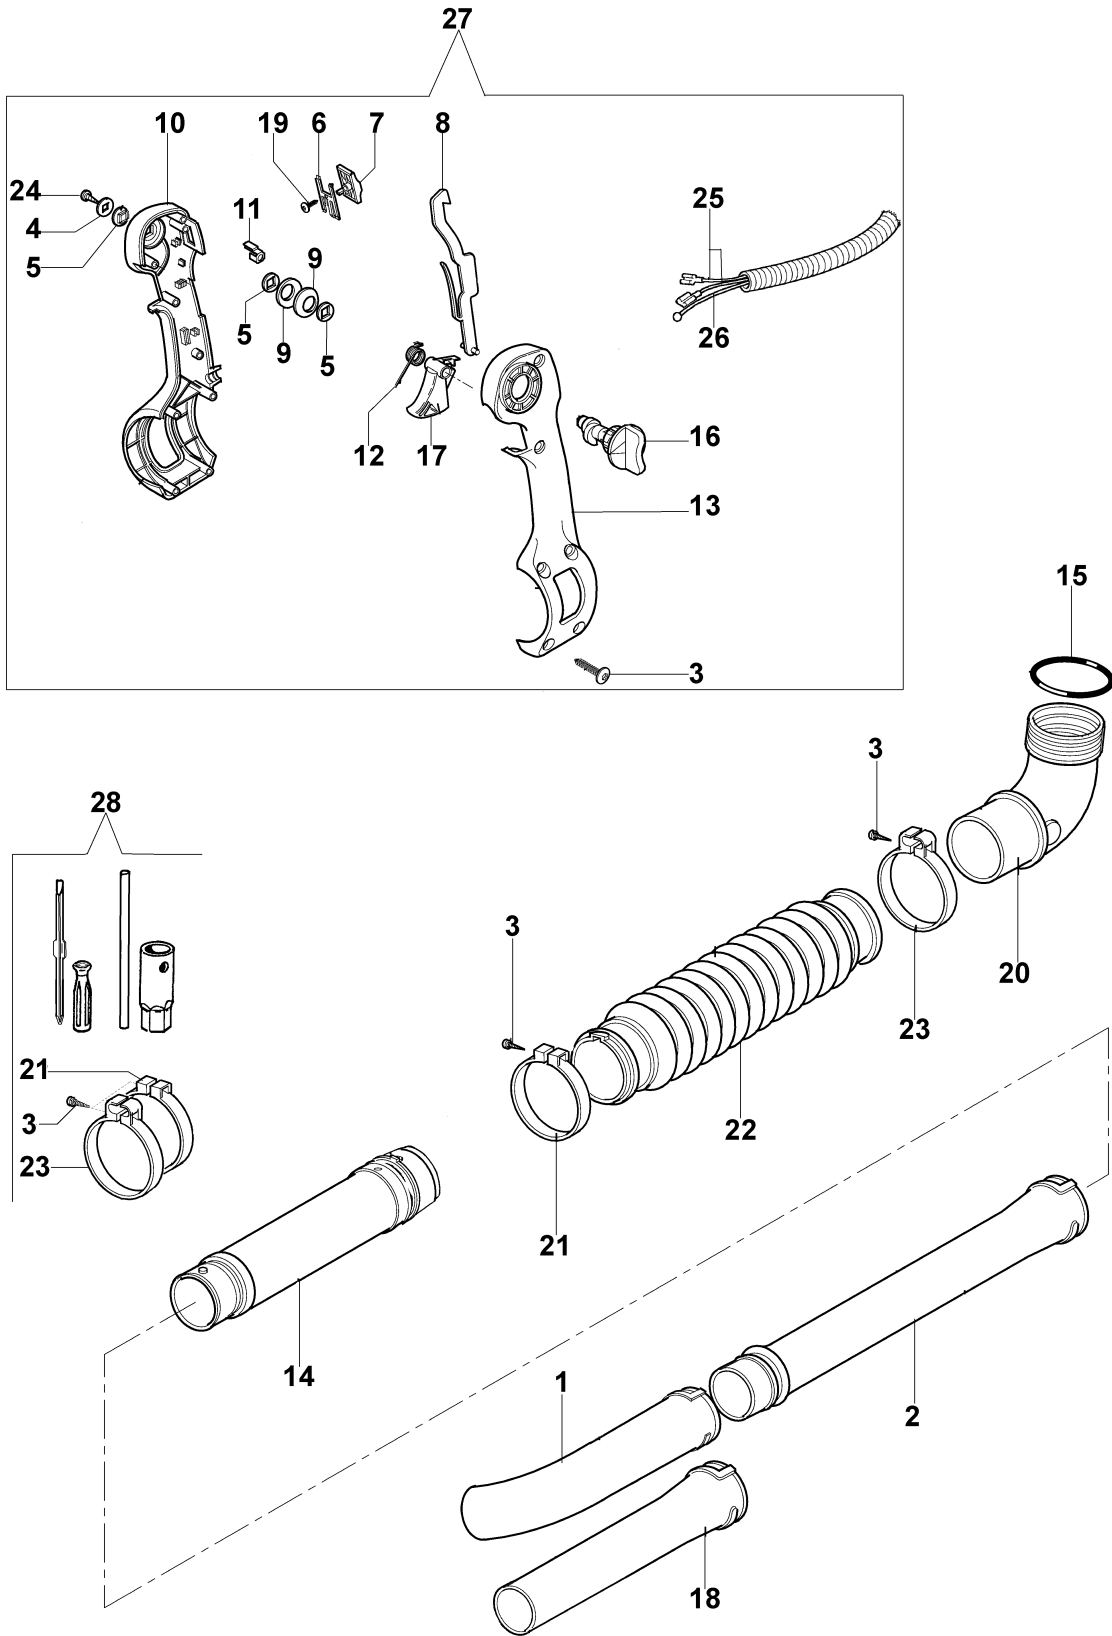

Illustration Gestel und Lüfter Rad

Bild Nr.	Anz.	Teilenummer	Beschreibung	Gültigkeit ab	Gültigkeit bis	Hinweis	Nachricht
45	1	3918010R	Scheibe				BT6-066-07/09
46	1	3833073R	Scheibe				BT6-066-07/09
47	1	3801016R	Schraube				BT6-066-07/09
48	1	50070049R	Halter				BT6-066-07/09
49	1	56020135	Flansch				BT6-066-07/09
50	1	3960112	Schraube				BT6-066-07/09

Illustration Sprührohr

Bild Nr.	Anz.	Teilenummer	Beschreibung	Gültigkeit ab	Gültigkeit bis	Hinweis	Nachricht
1	1	56520058R	Rohr				
2	1	56520080BR	Rohr				
3	3	3960067AR	Schraube				
4	1	56520068	Scheibe				
5	3	56520065	Flansch				
6	1	61040053R	Blech				
7	1	61040051	Kombischieber				
8	1	56520062	Hebel				
9	2	3057007	Feder				
10	1	56520059DR	Handgriff				
11	2	61040054R	Blech				
12	1	56520081	Feder				
13	1	56520060B	Handgriff				
14	1	56520056AR	Rohr				
15	1	3049031R	Ring				
16	1	56520064	Grenzschalter				
17	1	56520061R	Gashebel				
18	1	56520110BR	Spray rod				
19	1	3960061AR	Schraube				
20	1	56520047B	Kurbel				
21	1	56520057R	Schelle				
22	1	56520052A	Rohr				
23	1	56520053R	Schelle				
24	1	3960091AR	Schraube				
25	1	56520063R	Kabel				
26	1	56520067AR	Gaskabel				
27	1	56522009D	Handgriff komplet				
28	1	56522022	Werkzeugsatz				