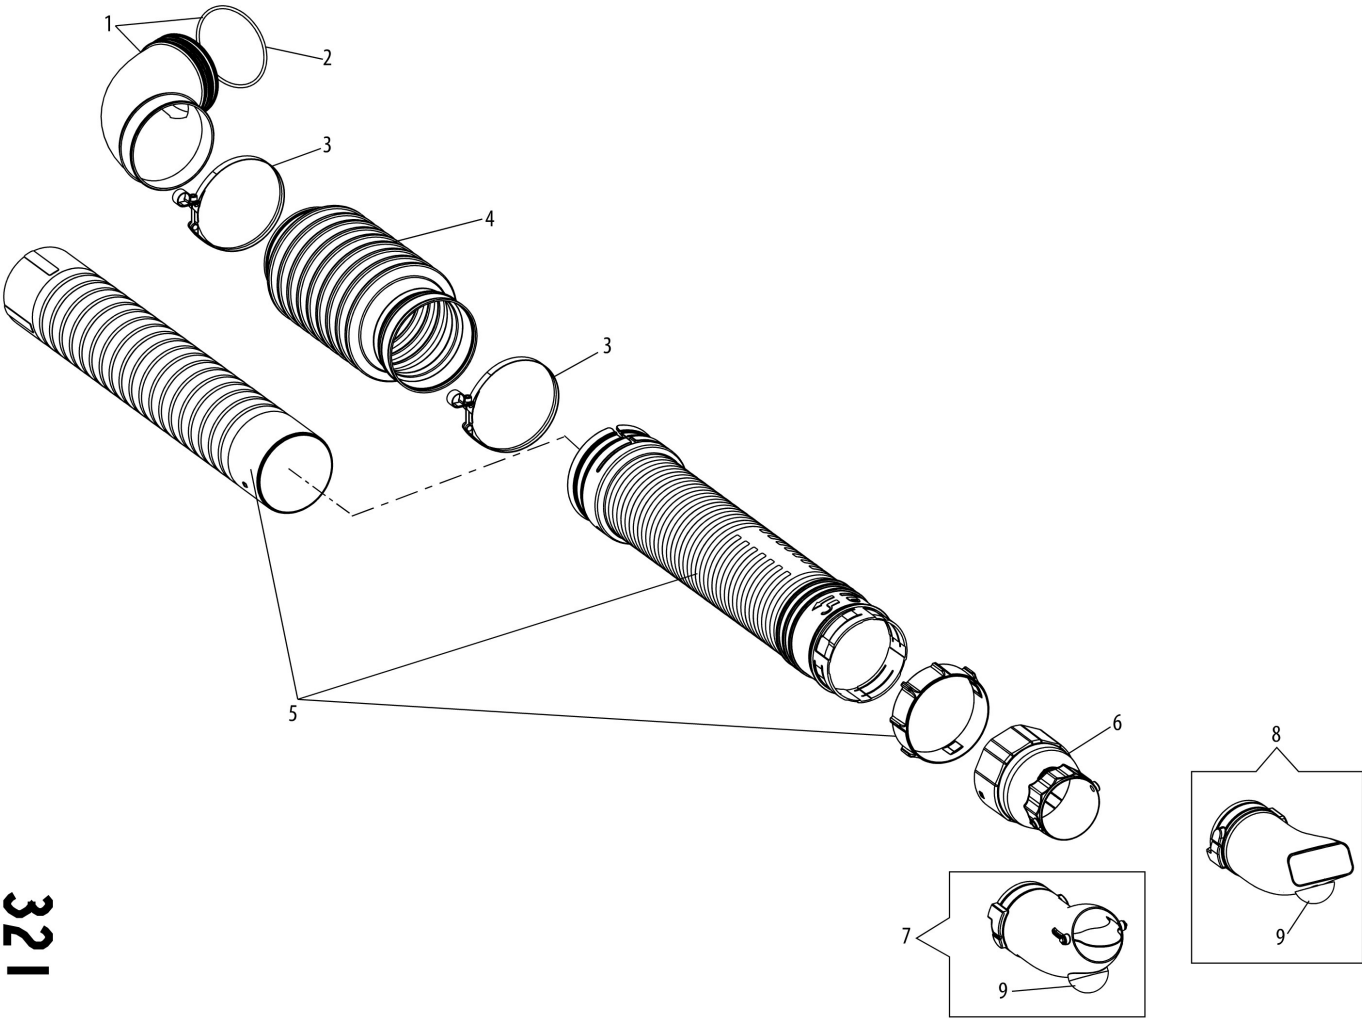

321

Illustration Verlängerungsschlauch D.100

Bild Nr.	Anz.	Teilenummer	Beschreibung	Gültigkeit ab	Gültigkeit bis	Hinweis	Nachricht
1	1	CFI0G43300	Kurbel				
2	1	3049031R	O-ring				
3	2	CFI0G43400	Schlauch				
4	1	CFI6905700	Schelle				
5	1	CFI0G43500	Rohr satz D.100				
6	1	CFI2509000	Reduzierung				
7	1	CFI2412301	Rohr kpl.				
8	1	CFI2412201	Rohr kpl.				
9	1	CFI0G26400	Fitment system