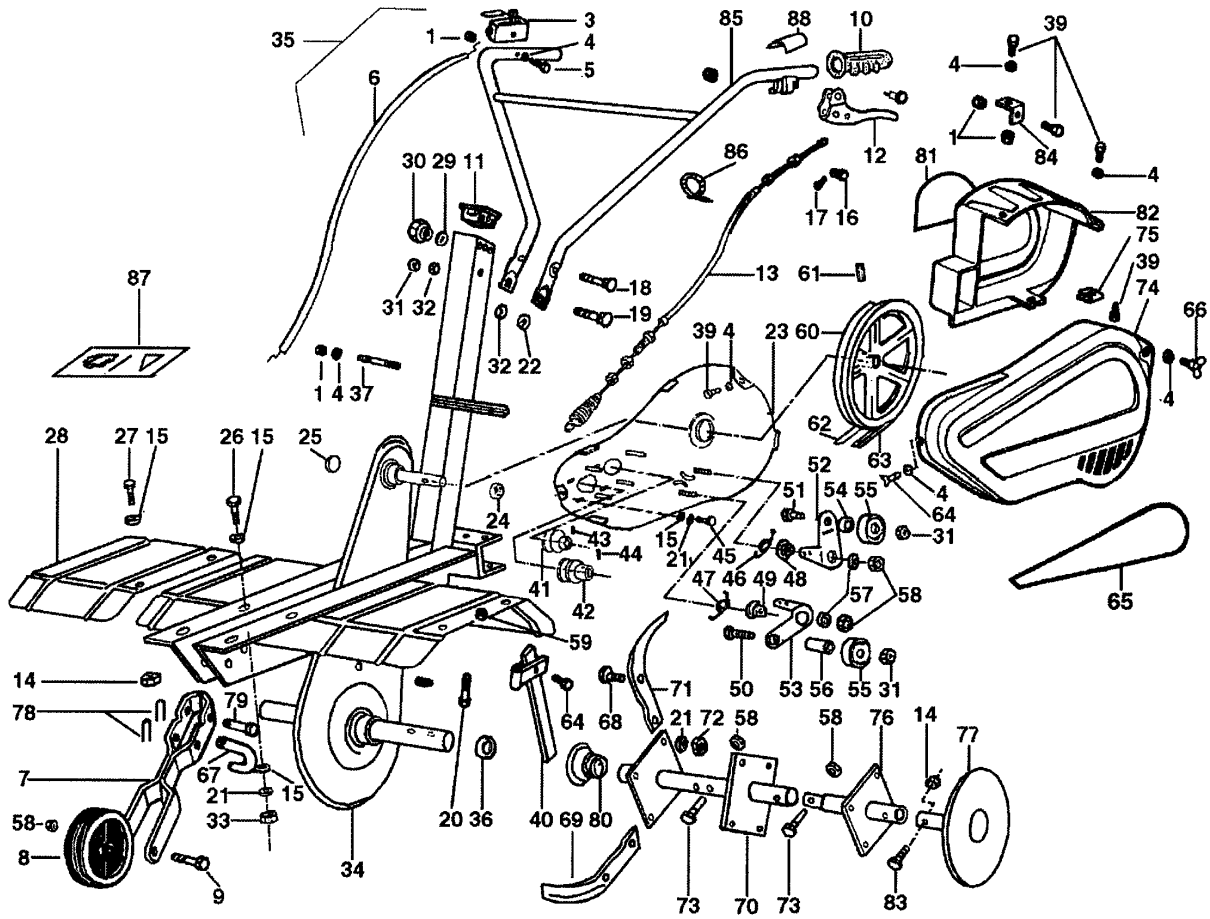

Ersatzteilliste EFCO

Liste des pièces de rechange EFCO

MZ 2060

Illustration Komplett ersatzteilzeichnung

Illustration Komplett ersatzteilzeichnung

Bild Nr.	St.- Zahl	Teile Nr.	Beschreibung
1	1	YN1454700	Mutter
3	1	YN2811600	Gashebel
4	1	YN4361900	Scheibe
5	1	YN6235550	Schraube
6	1	YN5467350	Antrieb
7	1	YF1231623	Halter
8	1	YN4840500	Rad
9	1	YN6358200	Schraube
10	1	YN2847300	Griff
11	1	YF1232115	Deckel
12	1	YN2811500	Hebel
13	1	YF1231641	Kabel
14	1	YN1458500	Mutter
15	1	YN4369110	Scheibe
16	1	YN6031800	Stift
17	1	YN1050600	Splint
18	1	YN6363450	Schraube
19	1	YN6404000	Schraube
20	1	YN6433110	Schraube
21	1	YN4366700	Scheibe
22	1	YN4406510	Scheibe
23	1	YF1232163	Rückwand
24	1	YN205400	Ring
25	1	YN5269990	Stopfen
26	1	YN6274100	Schraube
27	1	YN6254600	Schraube
28	1	YF1232164	Verlaengerung
29	1	YN4380600	Scheibe
30	1	YN3755430	Knopf
31	1	YN1470200	Mutter
32	1	YN4387700	Scheibe
33	1	YN1457570	Mutter
34	1	YF1232161	Deckel
35	1	YN2811610	Gashebel
36	1	YN209500	Ring
37	1	YF1232107	Schraube
39	1	YN6205900	Schraube
40	1	YF1231621	Dorn komplett
41	1	YF1231608	Scheibe
42	1	YF1231607	Scheibe
43	1	YN6194950	Schraube
44	1	YN6195100	Schraube
45	1	YN6243940	Schraube
46	1	YF1231640	Feder
47	1	YF1231613	Feder
48	1	YF1231617	Buchse