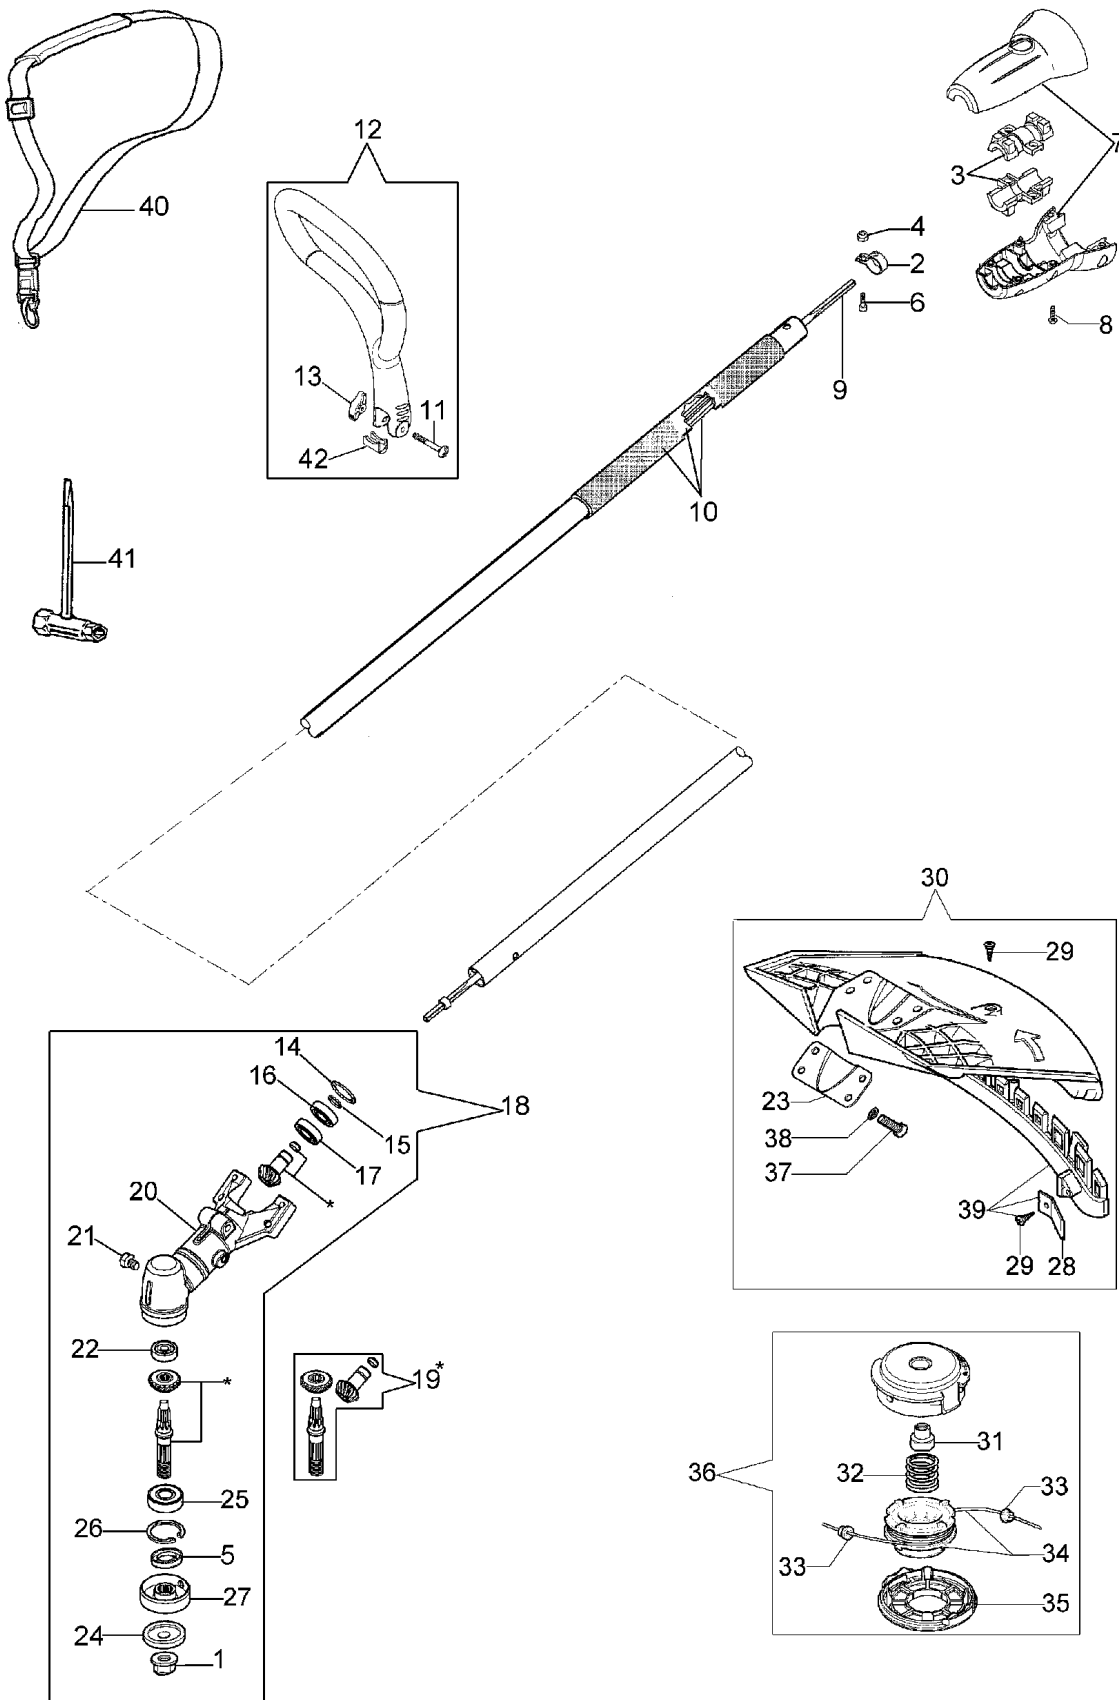

Ersatzteilliste EFCO
Liste des pièces de rechange EFCO

MULTIMATE
Sense / Débroussailleuse

Illustration Freischneider

Illustration Freischneider

Bild Nr.	St.-Zahl	Teile Nr.	Beschreibung
1	1	3933105	Mutter
2	1	61240093R	Schelle
3	2	61240034R	Stosssdaempfer
4	2	3914003R	Mutter
5	1	61170134	Kobelring
6	2	3801066	Schraube
7	1	61242042	Klemmschalesatz
8	2	3960091AR	Schraube
9	1	61240301BR	Flexibel welle
10	1	61240113AR	Rohor
11	1	3910019	Schraube
12	1	61240169R	Handgriff
13	1	61240209R	Knopf
14	1	3025017R	Ring
15	1	3024019R	Ring
16	1	3035033R	Lager
17	1	3034002R	Lager
18	1	61240213R	Kegeltrieb Ø22
19	1	61242033	Kegelradantrieb
20	1	61240259R	Getriebe gehause
21	1	3906030	Schraube
22	1	3035045R	Lager
23	1	61240161R	Streifen
24	1	61170124	Druckscheibe
25	1	3034008	Lager
26	1	3025018R	Kranz
27	1	61170123	Deckel
28	1	4174275R	Klinge
29	2	3960040R	Schraube
30	1	61242032	Komplett schutz
31	1	61110076	Einsatz
32	1	63080008	Feder
33	2	4199005A	Buchse
34	1	63080016A	Zundanker
35	1	63080006R	Deckel
36	1	63080015A	Mähköpfe tap'n go mit 2 nylonfäden Ø2,4
37	4	3801011	Schraube
38	1	3819006R	Scheibe
39	1	4179113A	Schürze
40	1	4160463AR	Einfacher tragegurt
41	1	2304087	Schlüssel
42	1	61240325R	Distanzstück