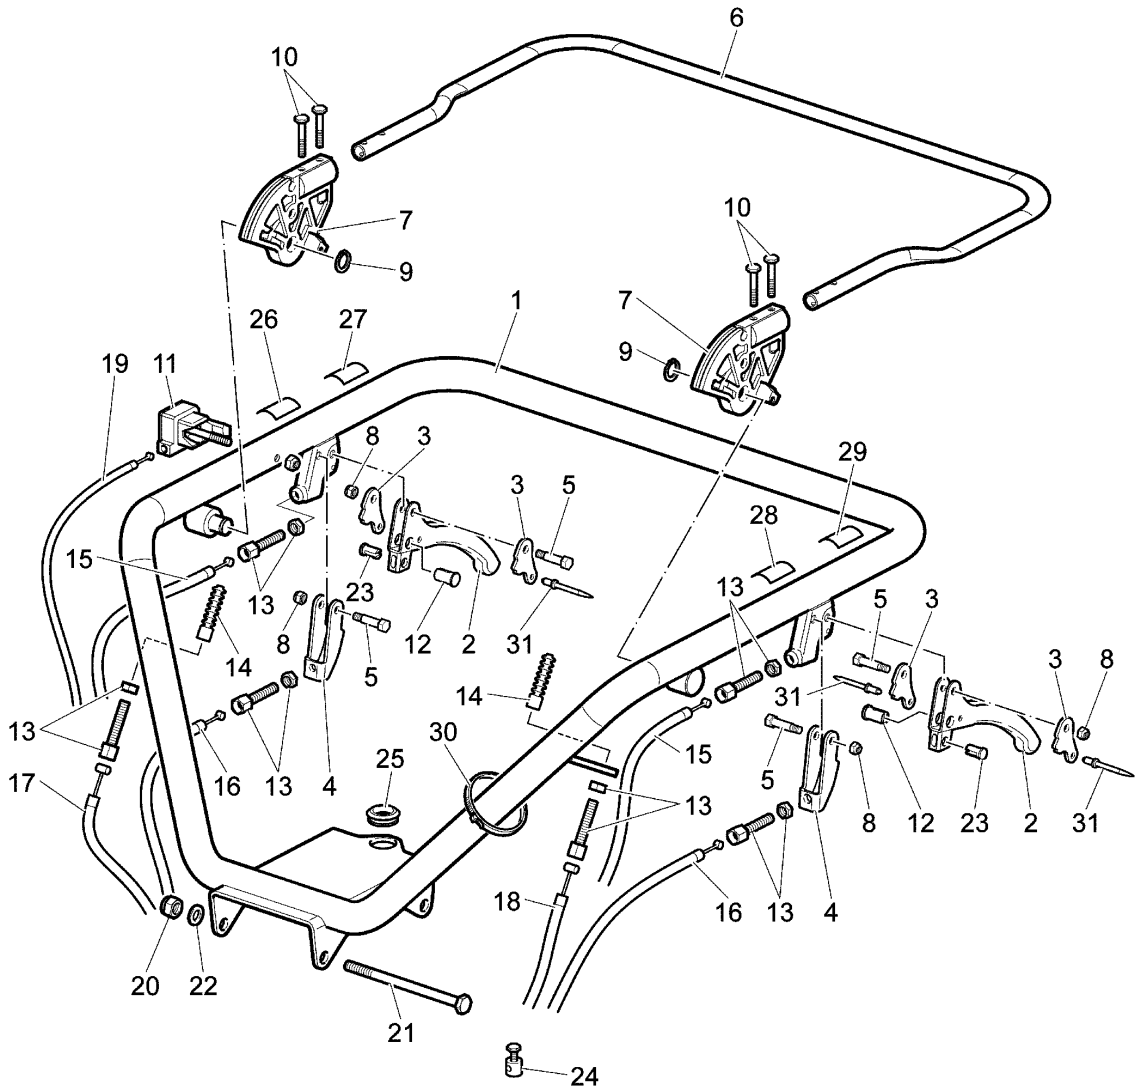

Ersatzteilliste EFCO

Liste des pièces de rechange EFCO

TN 3500

Illustration Bedienung (lenkstange)

0602_003_00

Illustration Bedienung (lenkstange)

Bild Nr.	St.- Zahl	Teile Nr.	Beschreibung
1	1	YF1370361	Handgriff
2	2	YF1370367	Steuerunghebel
3	4	YF1370338	Kurve (steuerunghebel)
4	2	YF1370339	Hebel (einstellschraube)
5	4	YF1370365	Bolzen (hebel)
6	1	YF1370309	Steuerunghebel (leitrolle)
7	2	YF1370362	Gelenk (steuerunghebel)
8	7	YN1454700	Mutter
9	2	YK7002002	Seeger-ring
10	4	YN6234000	Schraube
11	1	YN2803650	Gashebel
12	2	YN6031800	Stift
13	8	YN5801000	Einstellschraube
14	2	YF1370387	Gummischutz
15	2	YN5484510	Getriebe (bremse)
16	2	YN5482100	Getriebe (aufschließen)
17	1	YN5472560	Getriebe (leitrolle)
18	1	YN5480910	Getriebe (riemenspanner)
19	1	YN5458350	Getriebe (beschleuniger)
20	2	YN1463800	Mutter
21	2	YN6364510	Schraube
22	2	YN4376400	Unterlegscheibe
23	2	YN6031500	Halterung (kabel)
24	4	YN5901050	Klemme (kabel)
25	1	YK2203010	Buchse
26	1	YN5380805	Gas-symbol
27	1	YN5380870	Schild
28	1	YN5380660	Kupplungs-symbol
29	1	YN5380665	Markierung (bremse)
30	2	YN1762150	Schelle
31	4	YN0886400	Niete