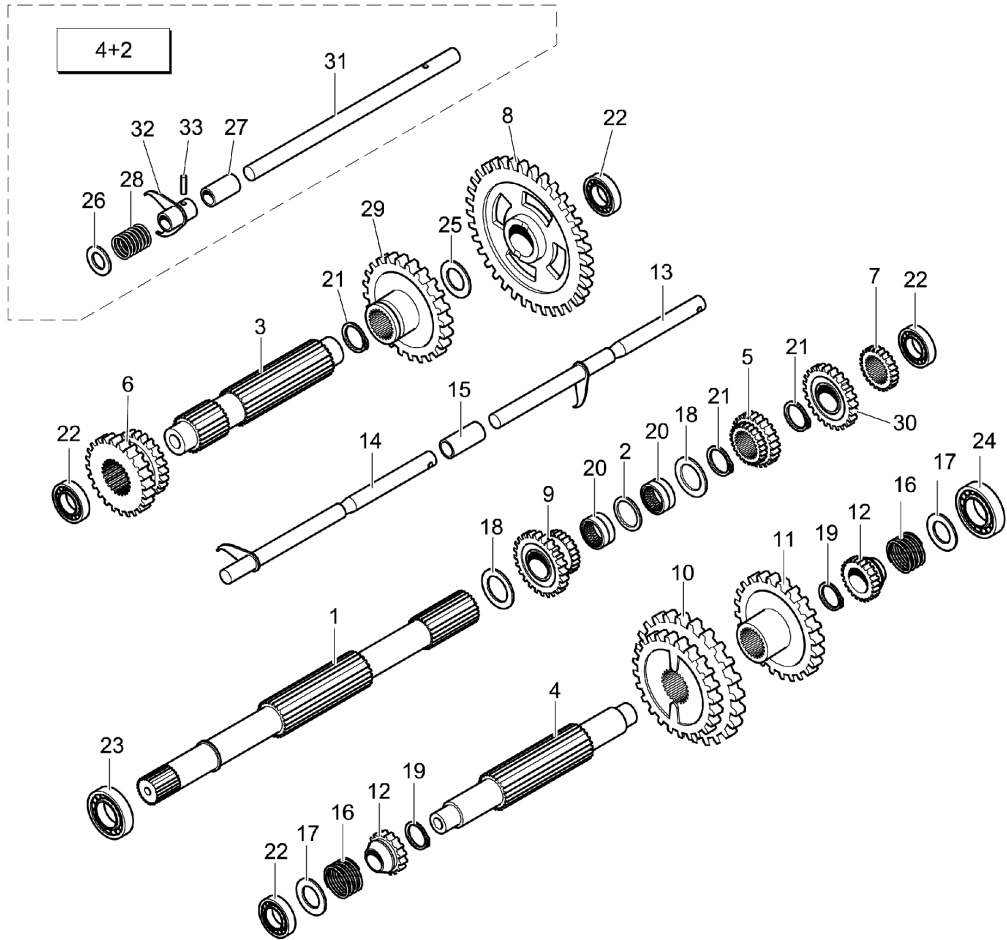

Illustration   Getriebe (schaltung)

Illustration   Getriebe (schaltung)

Bild Nr.	St.- Zahl	Teile Nr.	Beschreibung
1	1	YF1375031	Welle 3+1
1	1	YF1370261	Welle 4+2
2	1	YF1375032	Distanzstuck
3	1	YF1375033	Welle 3+1
3	1	YF1370260	Welle 4+2
4	1	YF1370363	Welle
5	1	YF1375035	Zahnrad 3+1
5	1	YF1370265	Zahnrad 4+2
6	1	YF1375036	Zahnrad
7	1	YF1375037	Ritzel 3+1
7	1	YF1370256	Drehschalter (komplet) 4+2
8	1	YF1375038	Rand 3+1
8	1	YF1370258	Rand 4+2
9	1	YF1375039	Zwischenrad
10	1	YF1375040	Zahnrad
11	1	YF1375041	Zahnrad
12	1	YF1375042	Zahnrad
13	1	YF1375043	Steuerstange Seconda e terza marcia; 2nd gear and 3rd gear
14	1	YF1375044	Stange Prima marcia e retromarcia; 1st gear and reverse gear
15	1	YF1375045	Distanzstuck
16	2	YF1375046	Feder
17	2	YF1375054	Scheibe
18	2	YF1375055	Scheibe
19	2	YF1375053	Seeger-ring
20	2	YF1375056	Rollenkaefig
21	3	3024020R	Seeger-ring
22	4	YN1258800	Lager
23	1	YN1263701	Lager
24	1	N1259400	Lager
25	1	YF1375059	Scheibe
26	1	YF1375060	Scheibe 4+2
27	1	YF1370269	Distanzstuck 4+2
28	1	YF1370272	Feder 4+2
29	1	YF1370281	Zahnrad 4+2
30	1	F1370280	Zahnrad 4+2
31	1	YF1370264	Welle 4+2
32	1	YF1370268	Schaltgabel 4+2
33	1	YN5119100	Stift 4+2