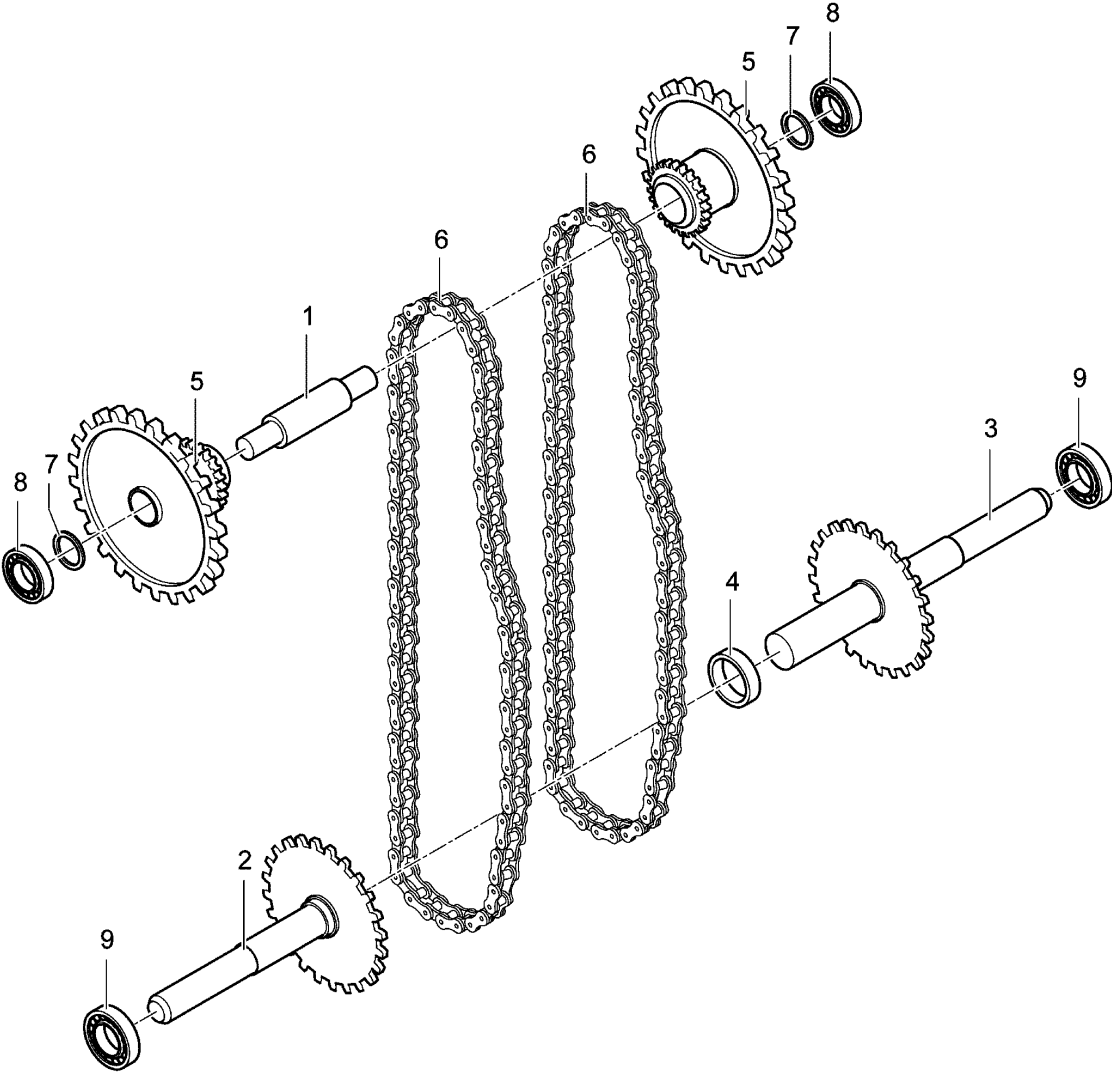

Illustration Kettenzug

0602_007_00

Illustration Kettenzug

Bild Nr.	St.- Zahl	Teile Nr.	Beschreibung
1	1	YF1375047	Welle (ritzel)
2	1	YF1375048	Halbachse dx
3	1	YF1375049	Halbachse sx
4	1	YF1375050	Distanzstück
5	2	F1375051	Kettenrad
6	2	YF1375052	Kette
7	2	YF1375055	Scheibe
8	2	YN1263701	Lager
9	2	YN1284601	Lager