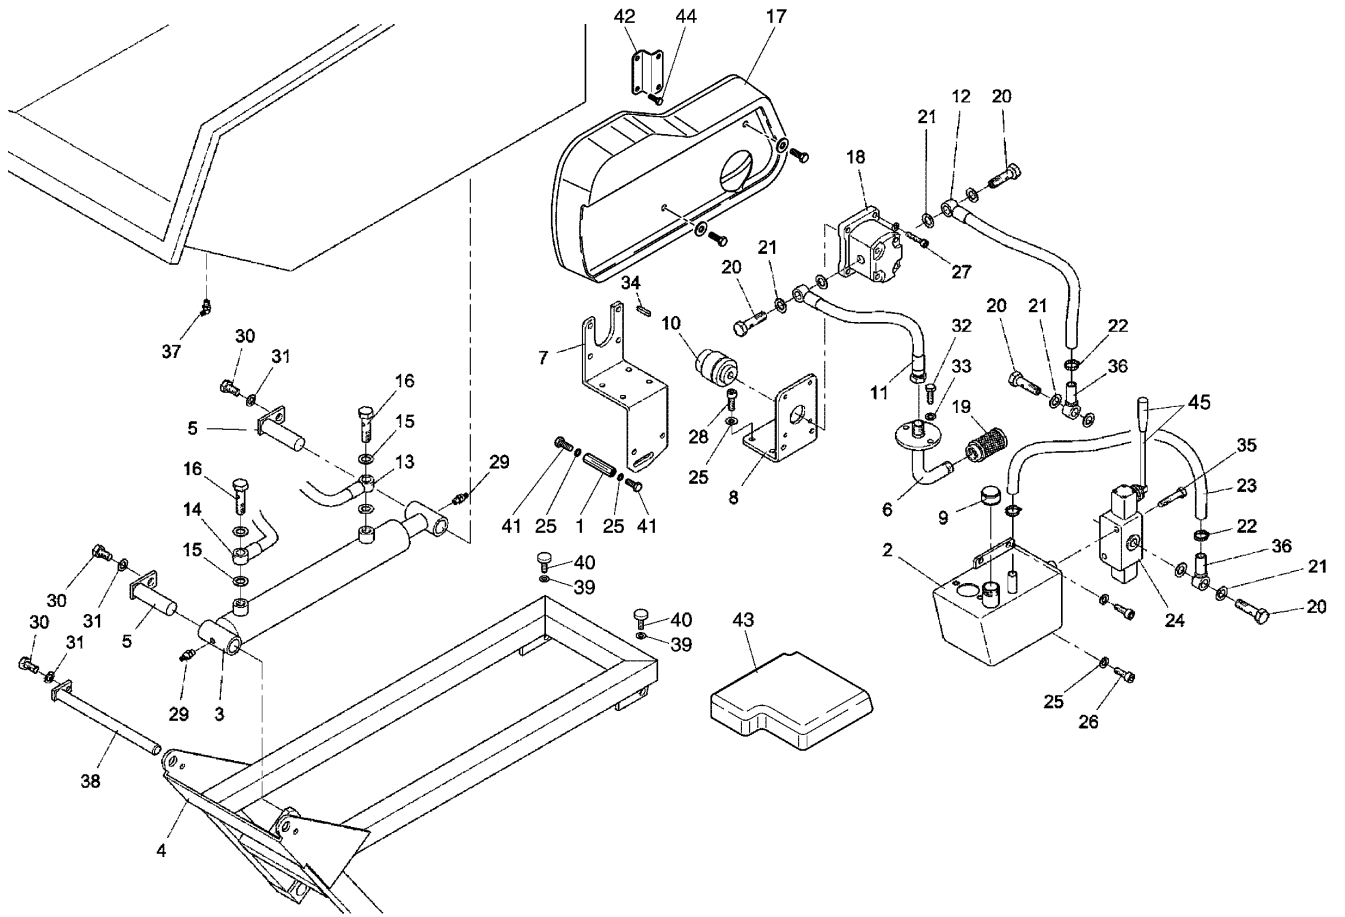

Illustration Hydraulische anlage (dumper kasten)

0602_012_00

Illustration Hydraulische anlage (dumper kasten)

Bild Nr.	St.- Zahl	Teile Nr.	Beschreibung
1	1	YF1370092	Schraubbolzen
2	1	YF1370144	Tank
3	1	YF1370053	Kolben
4	1	68720035	Gegenrahmen
5	2	YF1370183	Stift
6	1	YF1370059	Rohr (filter)
7	1	YF1370093A	Stützekit (hydraulikanlage)
8	1	YF1370093A	Stützekit (hydraulikanlage)
9	1	YF1370095	Stopfen
10	1	YF1370454	Pumpkupplung
11	1	YF1370098	Saugrohr
12	1	YF1370099	Schlauch
13	2	YF1370100	Schlauch
14	2	YF1370101	Schlauch
15	4	YN4390710	Dichtring
16	2	YN4310750	Anschluss
17	1	YF1376073	Schutzhaube
18	1	400400205	Hydraulikpumpe
19	1	Y400400159	Einlassfilter
20	6	Y400400216	Anschluss
21	12	Y200151400	Dichtring
22	2	400400220	Schelle
23	1	Y400500412	Ablassleitung
24	1	Y400507505	Steuerblock
25	6	3916008R	Scheibe
26	4	YN6249510	Schraube
27	4	3801024	Schraube
28	4	YN6247400	Schraube
29	2	58040180R	Fettnippel
30	3	YN6247400	Schraube
31	3	YN4366700	Scheibe
32	2	3906045R	Schraube
33	2	YN4359300	Grower
34	1	YN0643410	Keil
35	2	YN6288100	Schraube
36	1	400415945	Gummihalter
37	1	58040180R	Fettnippel
38	1	YF1370091	Stift
39	2	3918013R	Scheibe
40	2	YN4920610	Silentblock
41	2	3806065	Schraube
42	1	F1370386	Halter
43	1	YF1376085	Kotflügel dumper sx
44	1	YN6244040	Schraube
45	1	68720102	Hebelkit 250 mm