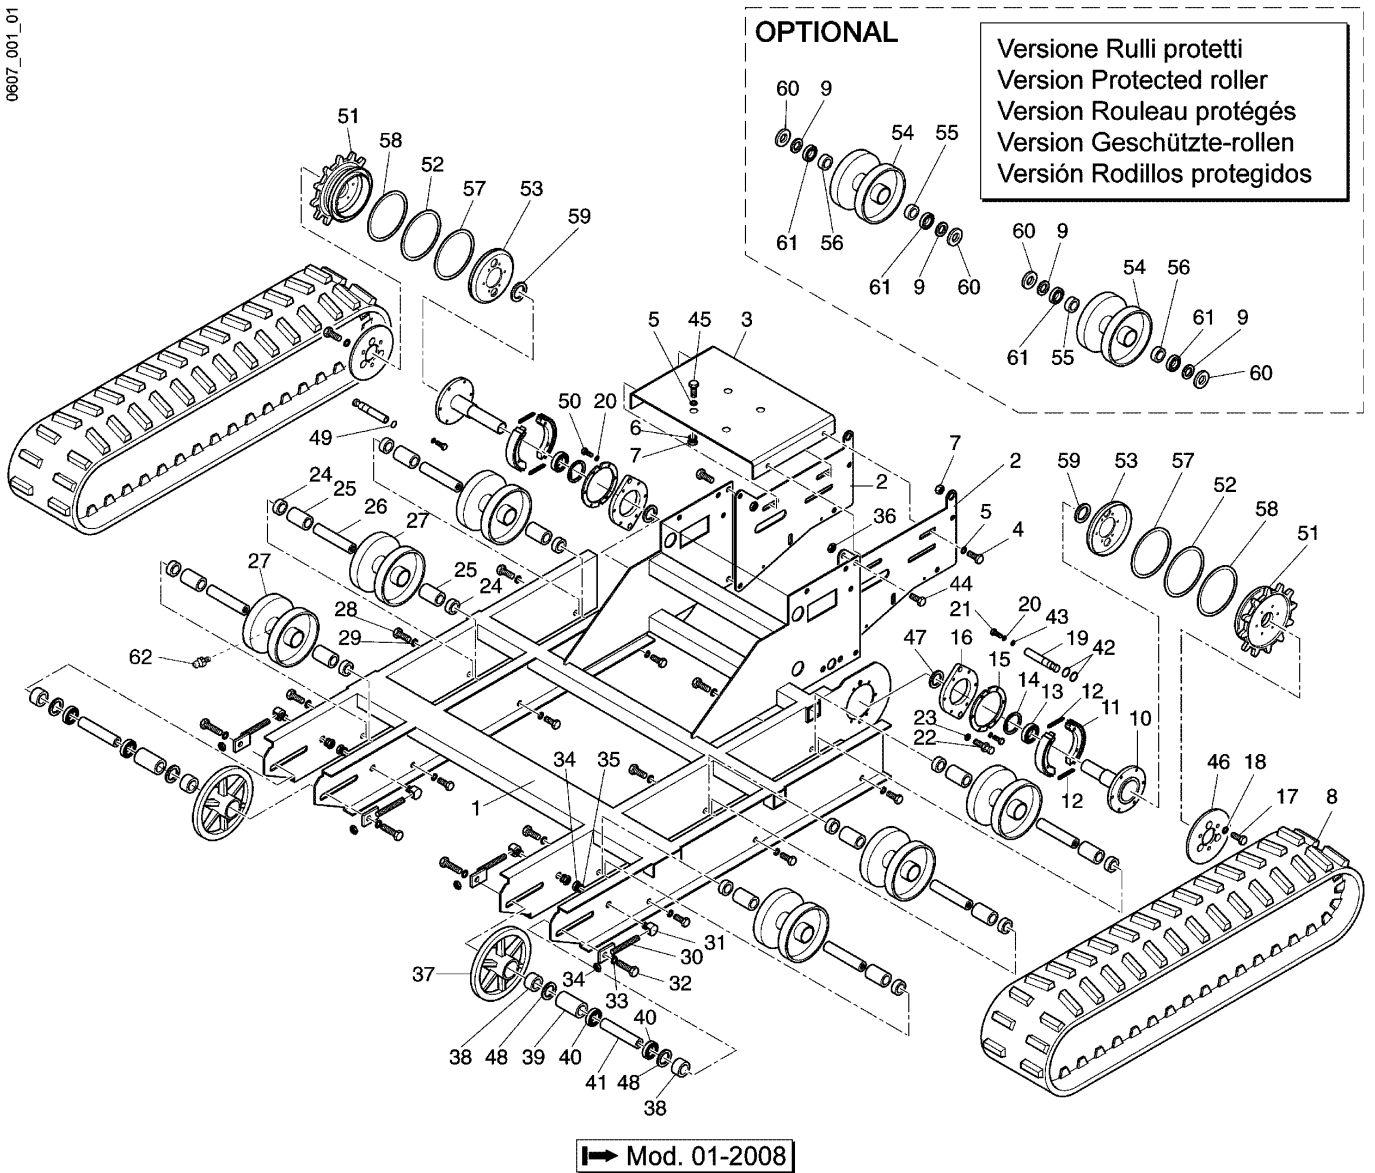

Ersatzteilliste EFCO
Liste des pièces de rechange EFCO

TN 5600H

0607_001_01

Illustration Rahmen

Bild Nr.	St.- Zahl	Teile Nr.	Beschreibung
1	1	68720092A	Rahmen
2	2	68720006	Konsole
3	1	YF1370022	Motorhalterung
4	4	3806065	Schraube
5	8	3916008R	Scheibe
6	4	YN4366700	Scheibe
7	8	320000028R	Mutter
8	2	YF1370060	Raupe
9	12	N0209120	Ring
10	2	YF1370013	Radnabe
11	4	YN2362700	Bremsbacke
12	4	YN3105100	Feder (bremse)
13	2	YN1293400	Lager
14	2	YN0133100	Seeger-ring
15	2	YF1370384	Flansch (lagerschale)
16	2	YF1370008	Stütze (lagerschale)
17	12	3806094R	Schraube
18	12	3819014R	Grower
19	2	YF1370025	Kurve (bremse)
20	12	YN4366700	Scheibe
21	2	YN6247400	Schraube
22	2	YF1370019	Kern
23	2	YN1470150	Mutter
24	12	YF1370081	Distanzstück
25	12	YF1370080	Rollenkaefig
26	6	YF1370014	Bolzen (walze)
27	6	YF1370018D	Walze
28	12	YN6370600	Schraube
29	12	YN4390600	Scheibe
30	4	68720093	Einstellschraube
31	4	YF1370030	Halter
32	4	YN6417750	Schraube
33	8	YN4392710	Scheibe
34	8	YN1475110	Mutter
35	12	YN4390600	Scheibe
36	4	3914014R	Mutter
37	2	YF1370012	Vorderrad
38	4	YF1370017	Distanzstück
39	2	YF1370016	Distanzstück
40	4	YN1271100	Lager
41	2	YF1370015	Bolzen (rad)
42	4	3024020R	Seeger-ring
43	2	3918013R	Scheibe
44	4	YN6320600	Schraube
45	4	3806074R	Schraube
46	2	YF1370373	Deckel (rad)

0607_001_01

Illustration Rahmen

Bild Nr.	St.- Zahl	Teile Nr.	Beschreibung
47	2	YF1370411	Distanzscheibe
48	4	YN5005145	Distanzscheibe
49	2	YN0306600	O-ring
50	12	YN6272400	Schraube
51	2	YR1370370	Antriebsrad
52	2	YF1370376	Distanzstück
53	2	YF1370409	Flanschsperr (Lagerschale)
54	6	F1370214	Walze
55	6	F1370212	Distanzstück
56	12	F1370213	Distanzstück
57	2	YN0250900	Ring
58	2	YF1370293	Filz
59	2	YN0206650	Ring
60	12	F1370211	Stopfen
61	12	N1263800	Lager
62	10	58040180R	Fettnippel