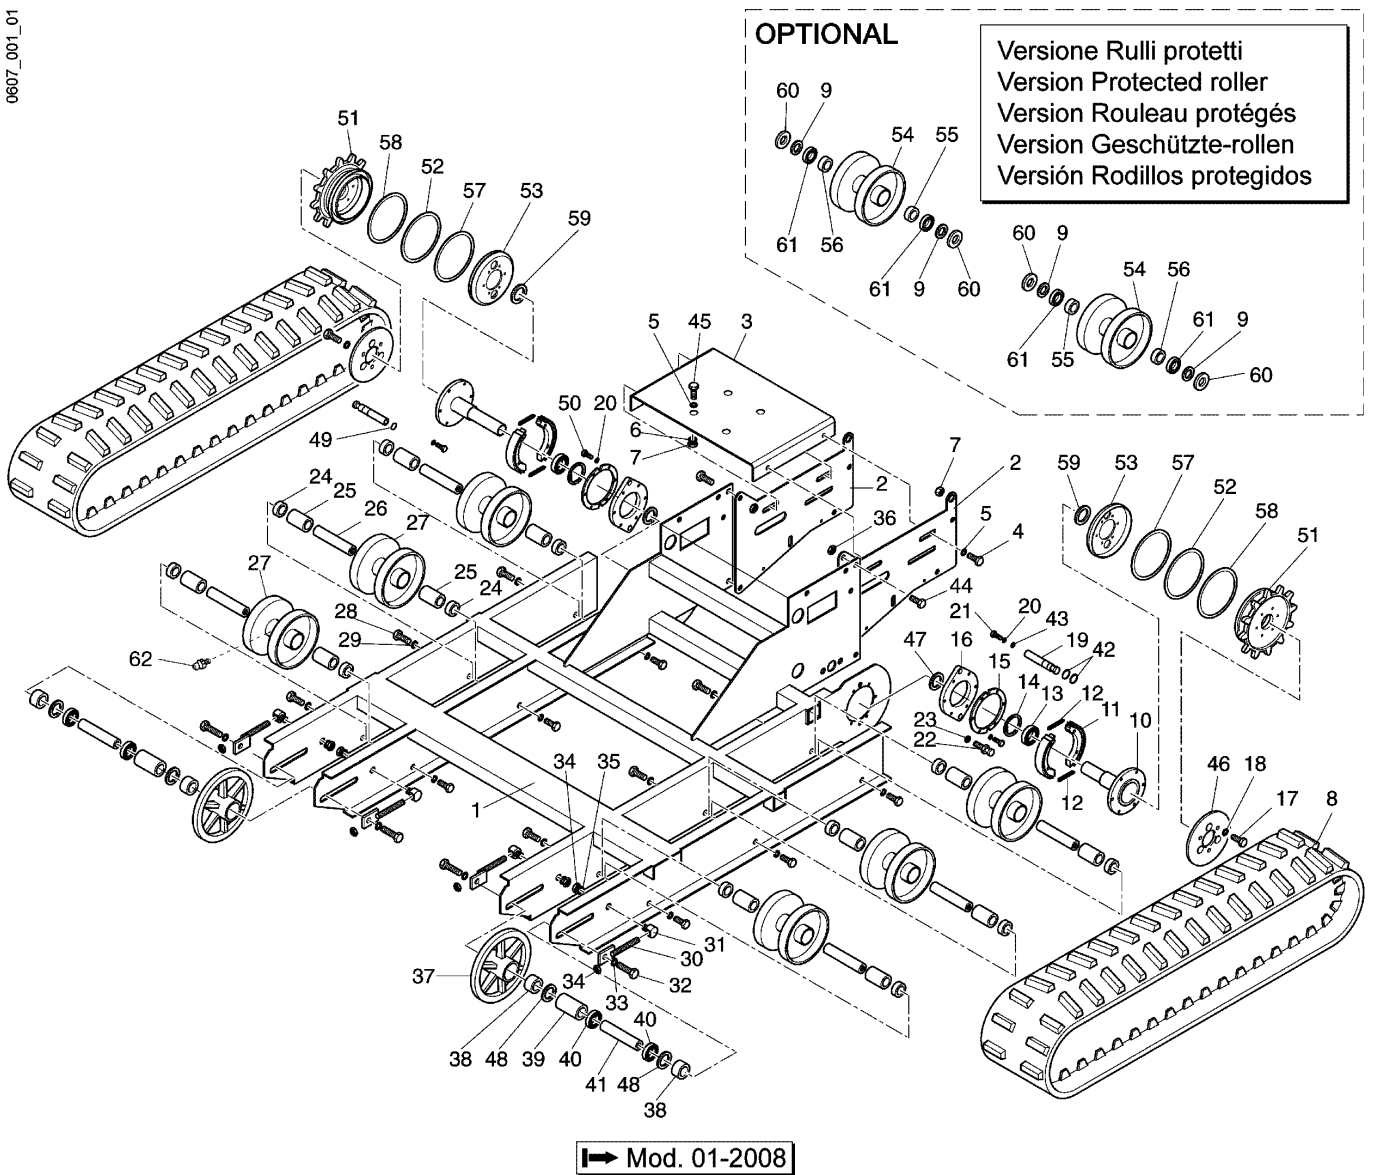

Ersatzteilliste EFCO
Liste des pièces de rechange EFCO

TN 5600H

0607_001_01

Illustration Rahmen

Bild Nr.	St.- Zahl	Teile Nr.	Beschreibung
1	1	68720092A	Rahmen
2	2	68720006	Konsole
3	1	YF1370022	Motorhalterung
4	4	3806065	Schraube
5	8	3916008R	Scheibe
6	4	YN4366700	Scheibe
7	8	320000028R	Mutter
8	2	YF1370060	Raupe
9	12	N0209120	Ring
10	2	YF1370013	Radnabe
11	4	YN2362700	Bremsbacke
12	4	YN3105100	Feder (bremse)
13	2	YN1293400	Lager
14	2	YN0133100	Seeger-ring
15	2	YF1370384	Flansch (lagerschale)
16	2	YF1370008	Stütze (lagerschale)
17	12	3806094R	Schraube
18	12	3819014R	Grower
19	2	YF1370025	Kurve (bremse)
20	12	YN4366700	Scheibe
21	2	YN6247400	Schraube
22	2	YF1370019	Kern
23	2	YN1470150	Mutter
24	12	YF1370081	Distanzstück
25	12	YF1370080	Rollenkaefig
26	6	YF1370014	Bolzen (walze)
27	6	YF1370018D	Walze
28	12	YN6370600	Schraube
29	12	YN4390600	Scheibe
30	4	68720093	Einstellschraube
31	4	YF1370030	Halter
32	4	YN6417750	Schraube
33	8	YN4392710	Scheibe
34	8	YN1475110	Mutter
35	12	YN4390600	Scheibe
36	4	3914014R	Mutter
37	2	YF1370012	Vorderrad
38	4	YF1370017	Distanzstück
39	2	YF1370016	Distanzstück
40	4	YN1271100	Lager
41	2	YF1370015	Bolzen (rad)
42	4	3024020R	Seeger-ring
43	2	3918013R	Scheibe
44	4	YN6320600	Schraube
45	4	3806074R	Schraube
46	2	YF1370373	Deckel (rad)

0607_001_01

Illustration Rahmen

Bild Nr.	St.- Zahl	Teile Nr.	Beschreibung
47	2	YF1370411	Distanzscheibe
48	4	YN5005145	Distanzscheibe
49	2	YN0306600	O-ring
50	12	YN6272400	Schraube
51	2	YR1370370	Antriebsrad
52	2	YF1370376	Distanzstück
53	2	YF1370409	Flanschsperr (Lagerschale)
54	6	F1370214	Walze
55	6	F1370212	Distanzstück
56	12	F1370213	Distanzstück
57	2	YN0250900	Ring
58	2	YF1370293	Filz
59	2	YN0206650	Ring
60	12	F1370211	Stopfen
61	12	N1263800	Lager
62	10	58040180R	Fettnippel