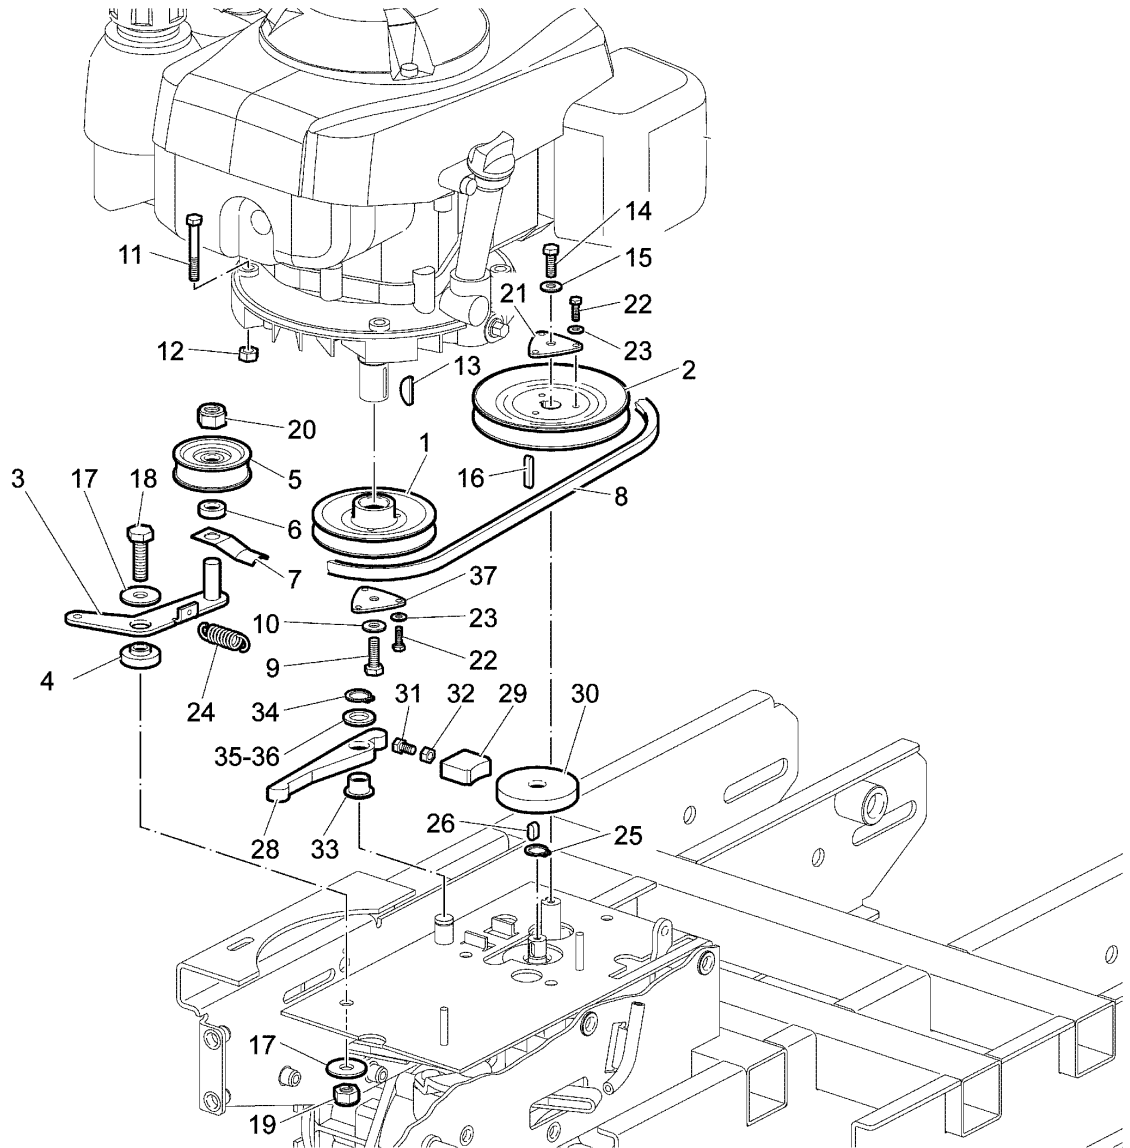

Illustration   Getriebe

0603_002_00

Illustration   Getriebe

Bild Nr.	St.- Zahl	Teile Nr.	Beschreibung
1	1	YF1430028	Riemenscheibe (Motor)
2	1	YF1430029	Riemenscheibe (Schaltung)
3	1	YF1430035	Riemenspanner
4	1	YF1430036	Stütze
5	1	YF1231615	Lager
6	1	YF1430066	Abstandstueck
7	1	YF1411623	Blech (Führung)
8	1	YN0950750	Riemen Optibelt ZX/X10 33 1/2
9	1	YN6309758	Schraube
10	1	YN4376400	Unterlegscheibe
11	3	YN6274100	Schraube
12	3	YN1457570	Mutter
13	1	YN0643400	Keil
13	2	YN0643400	Keil
14	1	YN6248800	Schraube
15	1	YN4365400	Scheibe
16	1	YN0642950	Feder
17	2	YN4382550	Scheibe
18	1	YN6332800	Schraube
19	1	YN1463800	Mutter
20	1	YN1470200	Mutter
21	1	YF1325050	Platte
22	6	YN6205900	Schraube
23	6	YN4358110	Scheibe
24	1	YN3107660	Feder
25	1	YN0109400	Seeger-ring
26	1	YN0643650	Feder
28	1	YF1430093	Hebel (Bremsbacke)
29	1	YF1430095	Bremsbacke
30	1	YF1430096	Aufnahmetrommel
31	1	YN6212900	Schraube
32	1	YN1454200	Mutter
33	1	YN0404500	Buchse mit flansch
34	1	YN0109400	Seeger-ring
35	1	YN4394400	Unterlegscheibe
36	1	YN4392150	Unterlegscheibe
37	1	YF1430117	Befestigungsplatte