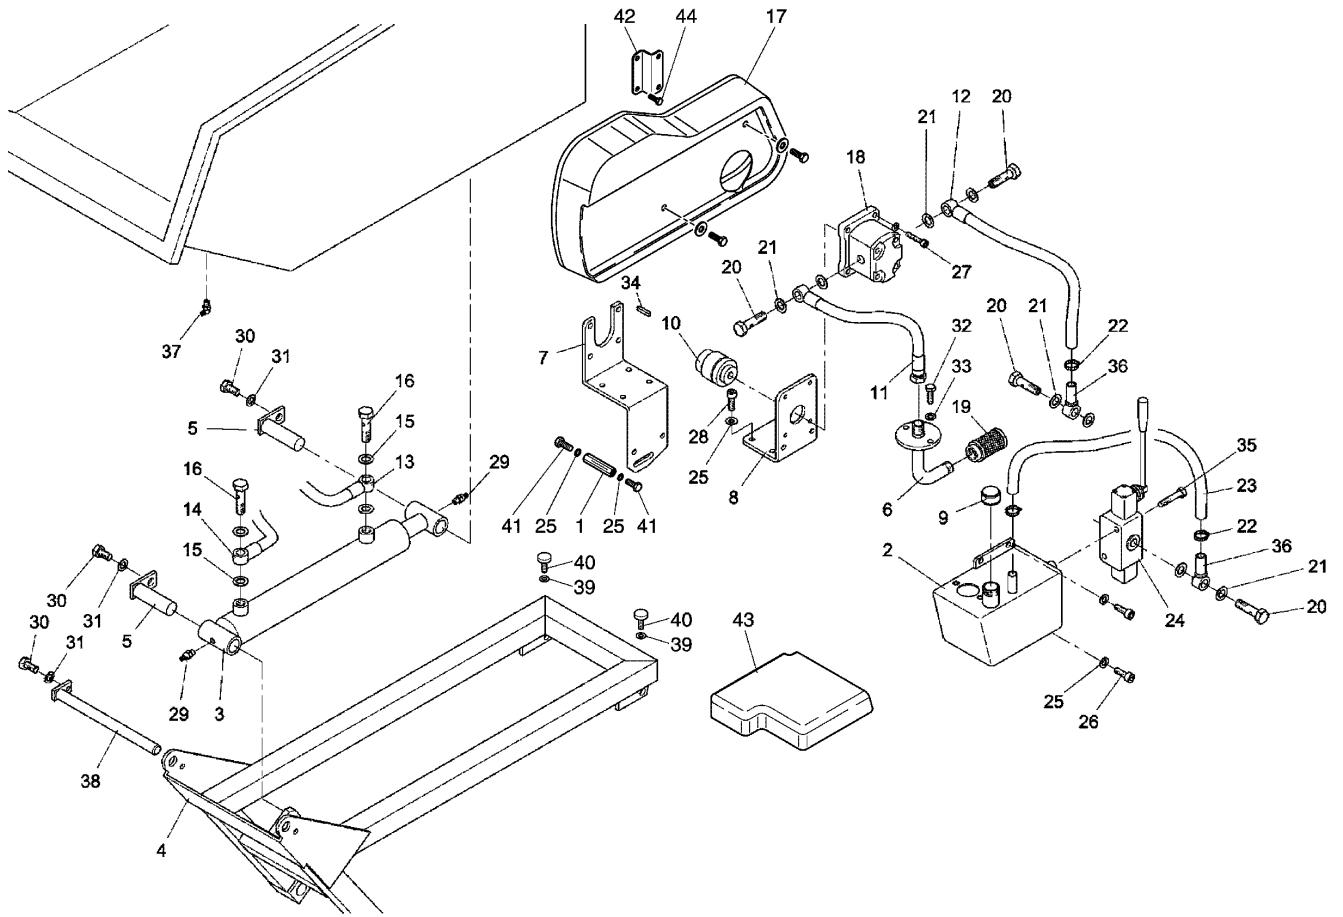

Illustration Hydraulische anlage (dumper kasten)

0602_012_00

Illustration Hydraulische anlage (dumper kasten)

Bild Nr.	St.- Zahl	Teile Nr.	Beschreibung
1	1	YF1370092	Schraube
2	1	YF1370144	Tank
3	1	YF1370053	Kolben
4	1	YF1370054	Gegenrahmen
5	2	YF1370183	Stift
6	1	YF1370059	Rohr (filter)
7	1	YF1370093	Stütze (hydraulikanlage)
8	1	YF1370094	Pumpenhalterung
9	1	YF1370095	Stopfen
10	1	YF1370096	Pumpkupplung
11	1	YF1370098	Saugrohr
12	1	YF1370099	Schlauch
13	2	YF1370100	Schlauch
14	2	YF1370101	Schlauch
15	4	YN4390710	Dichtring
16	2	YN4310750	Anschluss
17	1	YF1376073	Schutzhaube
18	1	Y400400205	Hydraulikpumpe
19	1	Y400400159	Einlassfilter
20	6	Y400400216	Anschluss
21	12	Y200151400	Dichtring
22	2	Y400400220	Schelle
23	1	Y400500412	Ablassleitung
24	1	Y400507505	Steuerblock
25	6	YN4369400	Scheibe
26	4	YN6249510	Schraube
27	4	YN6221500	Schraube
28	4	YN6247400	Schraube
29	2	YN2601600	Fettnippel
30	3	YN6247400	Schraube
31	3	YN4366700	Scheibe
32	2	YN6216000	Schraube
33	2	YN4359300	Scheibe
34	1	YN0643410	Keil
35	2	YN6288100	Schraube
36	1	Y400415945	Gummihalter
37	1	YN2601600	Fettnippel
38	1	YF1370091	Stift
39	2	YN4370710	Unterlegscheibe
40	2	YN4920610	Silentblock
41	2	YN6255500	Schraube
42	1	YF1370386	Stütze
43	1	YF1376085	Kotflügel dumper sx
44	1	YN6244040	Schraube