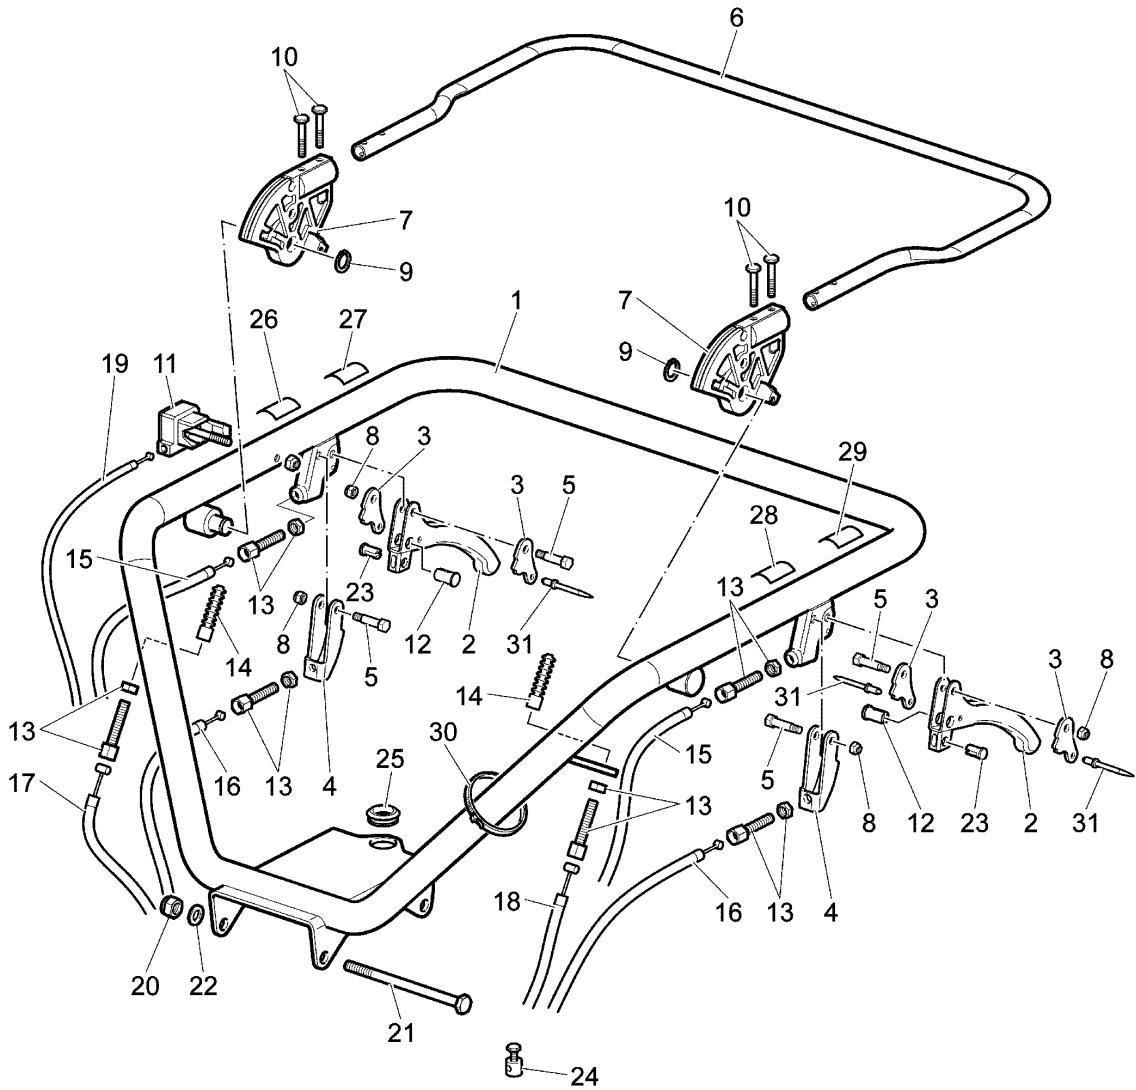

Ersatzteilliste EFCO

Liste des pièces de rechange EFCO

TN 5500

Illustration Bedienung (lenkstange)

0602_003_00

Illustration Bedienung (lenkstange)

Bild Nr.	St.- Zahl	Teile Nr.	Beschreibung
1	1	YF1370361	Handgriff
2	2	YF1370367	Steuerunghebel
3	4	YF1370338	Kurve (steuerunghebel)
4	2	YF1370339	Hebel (einstellschraube)
5	4	YF1370365	Bolzen (hebel)
6	1	YF1370309	Steuerunghebel (leitrolle)
7	2	YF1370362	Gelenk (steuerunghebel)
8	7	YN1454700	Mutter
9	2	YK7002002	Seeger-ring
10	4	YN6234000	Schraube
11	1	YN2803650	Gashebel
12	2	YN6031800	Stift
13	8	YN5801000	Einstellschraube
14	2	YF1370387	Gummischutz
15	2	YN5484510	Getriebe (bremse)
16	2	YN5482100	Getriebe (aufschließen)
17	1	YN5472560	Getriebe (leitrolle)
18	1	YN5480910	Getriebe (riemenspanner)
19	1	YN5458350	Getriebe (beschleuniger)
20	2	YN1463800	Mutter
21	2	YN6364510	Schraube
22	2	YN4376400	Unterlegscheibe
23	2	YN6031500	Halterung (kabel)
24	4	YN5901050	Klemme (kabel)
25	1	YK2203010	Buchse
26	1	YN5380805	Gas-symbol
27	1	YN5380870	Schild
28	1	YN5380660	Kupplungs-symbol
29	1	YN5380665	Markierung (bremse)
30	2	YN1762150	Schelle
31	4	YN0886400	Niete