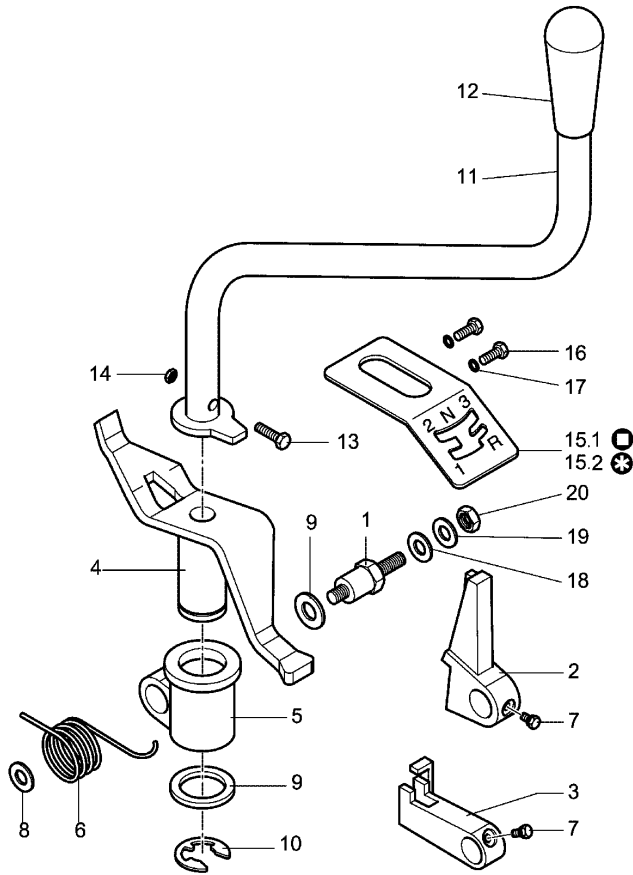

Illustration Drehschalter

0804_002_00

Illustration Drehschalter

Bild Nr.	St.- Zahl	Teile Nr.	Beschreibung
1	1	-	Nicht verfügbar für diesen produkt
2	1	-	Nicht verfügbar für diesen produkt
3	1	-	Nicht verfügbar für diesen produkt
4	1	-	Nicht verfügbar für diesen produkt
5	1	-	Nicht verfügbar für diesen produkt
6	1	-	Nicht verfügbar für diesen produkt
7	1	-	Nicht verfügbar für diesen produkt
8	1	-	Nicht verfügbar für diesen produkt
9	2	-	Nicht verfügbar für diesen produkt
10	1	-	Nicht verfügbar für diesen produkt
11	1	-	Nicht verfügbar für diesen produkt
12	1	-	Nicht verfügbar für diesen produkt
13	1	-	Nicht verfügbar für diesen produkt
14	1	-	Nicht verfügbar für diesen produkt
15.1	1	-	Nicht verfügbar für diesen produkt
15.2	1	YF1370275	Drehschalter (gangschananlage)
16	2	-	Nicht verfügbar für diesen produkt
17	2	-	Nicht verfügbar für diesen produkt
18	1	-	Nicht verfügbar für diesen produkt
19	1	-	Nicht verfügbar für diesen produkt
20	1	-	Nicht verfügbar für diesen produkt
21	1	YF1370278	U-scheibe
22	1	YF1370277	Hebel
23	1	YN2840500	Knopf
24	1	YN6193560	Schraube
25	2	YN6199800	Schraube
26	1	YN4358110	Scheibe
27	1	YN1452980	Sichermutter