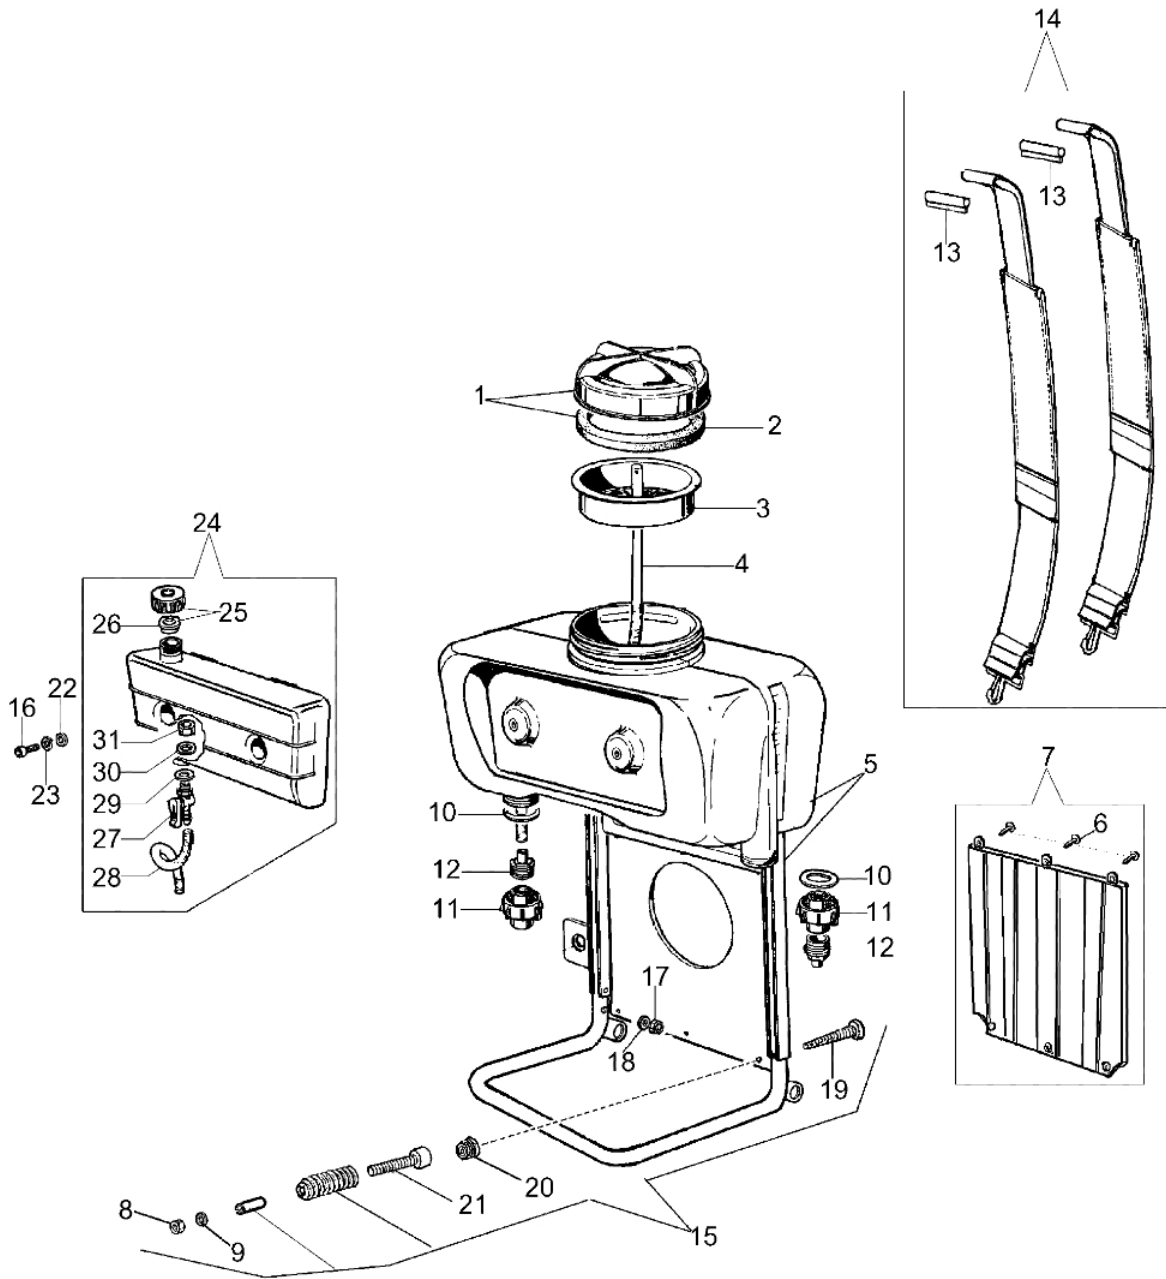

Ersatzteilliste EFCO
Liste des pièces de rechange EFCO

AT800

Bild Nr.	Anz.	Teilenummer	Beschreibung	Technische Nachricht
1	1	005000122	Starter griff	
2	1	006000829	Scheibe	
3	1	365000107	Starterseil	
4	1	365200236R	Auspuff	
5	1	028200069	Mutter	
6	1	365000109	Feder	
7	1	365000104	Deckel	
8	2	3801013R	Schraube	
9	2	3916005	Scheibe	
10	1	365000105	Seilrolle	
11	1	365000108R	Feder	
12	1	365000111	Sperrklinke	
13	1	365000110	Feder	
14	1	365000101	Scheibe	
15	1	365000102	Scheibe	
16	1	099900197	Schraube	
17	1	3819005	Scheibe	
18	1	365200166	Gaskabel	
19	1	365000100R	Starter komplet	
20	1	365200277R	Schwungrad	
21	1	3818011A	Scheibe	
22	1	3912009	Mutter	
23	1	365200057A	Dichtungssatz	
24	1	365200122	Distanzstück	
25	1	094600169	Feder	
26	1	094600097A	Kerzenstecker	
27	1	365200279R	Zündspule	
28	2	006000024	Schraube	
29	2	3916004	Scheibe	
30	1	365200027R	Vergaser	
31	2	3801024	Schraube	
32	2	365200020	Dichtung	
33	1	365200019	Kollektor	
34	1	3055115	Zündkerze	
35	4	3801024	Schraube	
36	1	365200131R	Zylinder	
37	1	50110007R	Knopf	
38	1	365200015	Dichtung	
39	2	365000092	Schraube	
40	4	004000090	Scheibe	
41	4	3914006R	Mutter	
42	3	3023008R	Stift	
43	1	365200311	Luft filter kpl.	
44	1	365200225R	Luft filter	
45	1	365200069DR	Kurbelwelle	
46	2	3833076	Scheibe	
47	1	365200021A	Dichtung	
48	2	365200007R	Kolbenring Ø48	
49	2	007201198	Ring	
50	1	006000012R	Kolben ring	
51	1	365200211	Motorgehause	
52	4	3801066	Schraube	
53	1	365200110	Kolben	
54	1	006000010	Lager	
55	2	301000047	Keil	
56	2	3050015AR	Kobelring	
57	2	3034012R	Lager	
58	1	3918005	Scheibe	
59	1	3819006	Scheibe	
60	1	3801009	Schraube	
61	2	3819009	Scheibe	
62	1	365200284	Schwungrad und spule	
63	1	365200223R	Filterdeckel	
64	1	365200312R	Short block	