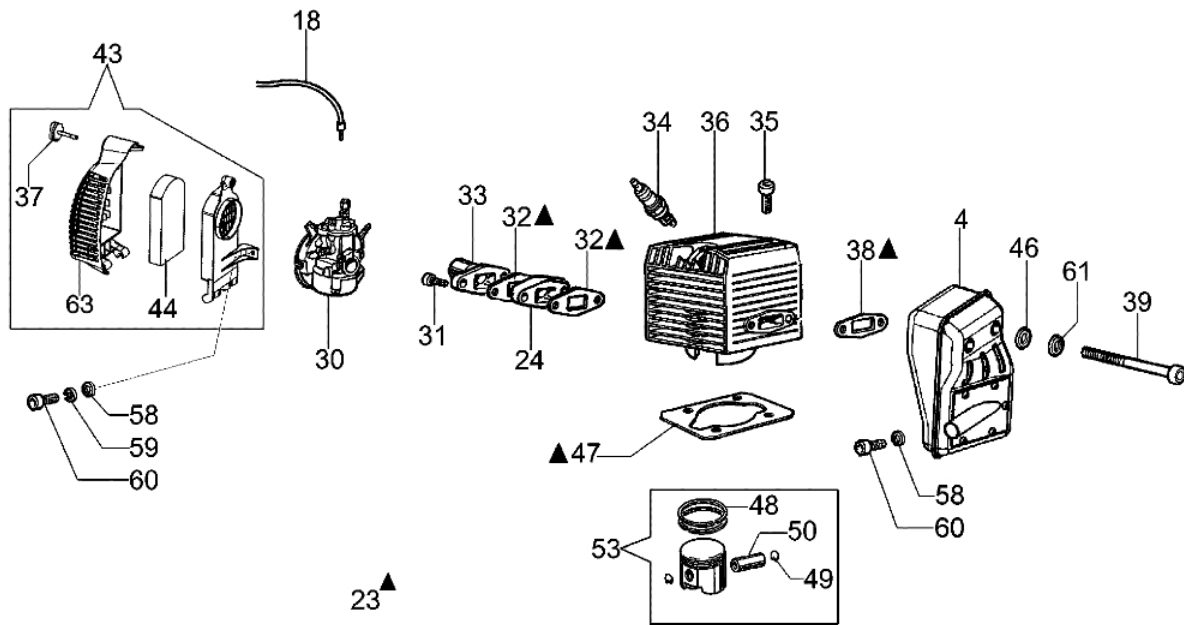

Ersatzteilliste EFCO
Liste des pièces de rechange EFCO

AT800

Bild Nr.	Anz.	Teilenummer	Beschreibung	Technische Nachricht
1	1	005000122	Starter griff	
2	1	006000829	Scheibe	
3	1	365000107	Starterseil	
4	1	365200236R	Auspuff	
5	1	028200069	Mutter	
6	1	365000109	Feder	
7	1	365000104	Deckel	
8	2	3801013R	Schraube	
9	2	3916005	Scheibe	
10	1	365000105	Seilrolle	
11	1	365000108R	Feder	
12	1	365000111	Sperrklinke	
13	1	365000110	Feder	
14	1	365000101	Scheibe	
15	1	365000102	Scheibe	
16	1	099900197	Schraube	
17	1	3819005	Scheibe	
18	1	365200166	Gaskabel	
19	1	365000100R	Starter komplet	
20	1	365200277R	Schwungrad	
21	1	3818011A	Scheibe	
22	1	3912009	Mutter	
23	1	365200057A	Dichtungssatz	
24	1	365200122	Distanzstück	
25	1	094600169	Feder	
26	1	094600097A	Kerzenstecker	
27	1	365200279R	Zündspule	
28	2	006000024	Schraube	
29	2	3916004	Scheibe	
30	1	365200027R	Vergaser	
31	2	3801024	Schraube	
32	2	365200020	Dichtung	
33	1	365200019	Kollektor	
34	1	3055115	Zündkerze	
35	4	3801024	Schraube	
36	1	365200131R	Zylinder	
37	1	50110007R	Knopf	
38	1	365200015	Dichtung	
39	2	365000092	Schraube	
40	4	004000090	Scheibe	
41	4	3914006R	Mutter	
42	3	3023008R	Stift	
43	1	365200311	Luft filter kpl.	
44	1	365200225R	Luft filter	
45	1	365200069DR	Kurbelwelle	
46	2	3833076	Scheibe	
47	1	365200021A	Dichtung	
48	2	365200007R	Kolbenring Ø48	
49	2	007201198	Ring	
50	1	006000012R	Kolben ring	
51	1	365200211	Motorgehause	
52	4	3801066	Schraube	
53	1	365200110	Kolben	
54	1	006000010	Lager	
55	2	301000047	Keil	
56	2	3050015AR	Kobelring	
57	2	3034012R	Lager	
58	1	3918005	Scheibe	
59	1	3819006	Scheibe	
60	1	3801009	Schraube	
61	2	3819009	Scheibe	
62	1	365200284	Schwungrad und spule	
63	1	365200223R	Filterdeckel	
64	1	365200312R	Short block	