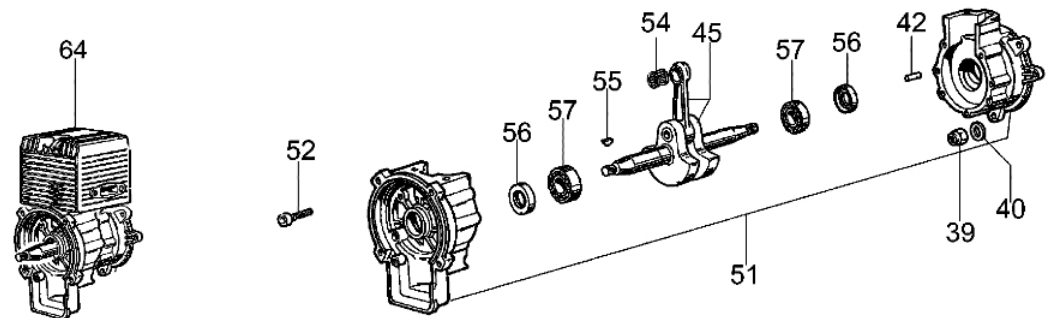

Ersatzteilliste EFCO
Liste des pièces de rechange EFCO

AT800

Bild Nr.	Anz.	Teilenummer	Beschreibung	Technische Nachricht
1	1	005000122	Starter griff	
2	1	006000829	Scheibe	
3	1	365000107	Starterseil	
4	1	365200236R	Auspuff	
5	1	028200069	Mutter	
6	1	365000109	Feder	
7	1	365000104	Deckel	
8	2	3801013R	Schraube	
9	2	3916005	Scheibe	
10	1	365000105	Seilrolle	
11	1	365000108R	Feder	
12	1	365000111	Sperrklinke	
13	1	365000110	Feder	
14	1	365000101	Scheibe	
15	1	365000102	Scheibe	
16	1	099900197	Schraube	
17	1	3819005	Scheibe	
18	1	365200166	Gaskabel	
19	1	365000100R	Starter komplet	
20	1	365200277R	Schwungrad	
21	1	3818011A	Scheibe	
22	1	3912009	Mutter	
23	1	365200057A	Dichtungssatz	
24	1	365200122	Distanzstück	
25	1	094600169	Feder	
26	1	094600097A	Kerzenstecker	
27	1	365200279R	Zündspule	
28	2	006000024	Schraube	
29	2	3916004	Scheibe	
30	1	365200027R	Vergaser	
31	2	3801024	Schraube	
32	2	365200020	Dichtung	
33	1	365200019	Kollektor	
34	1	3055115	Zündkerze	
35	4	3801024	Schraube	
36	1	365200131R	Zylinder	
37	1	50110007R	Knopf	
38	1	365200015	Dichtung	
39	2	365000092	Schraube	
40	4	004000090	Scheibe	
41	4	3914006R	Mutter	
42	3	3023008R	Stift	
43	1	365200311	Luft filter kpl.	
44	1	365200225R	Luft filter	
45	1	365200069DR	Kurbelwelle	
46	2	3833076	Scheibe	
47	1	365200021A	Dichtung	
48	2	365200007R	Kolbenring Ø48	
49	2	007201198	Ring	
50	1	006000012R	Kolben ring	
51	1	365200211	Motorgehause	
52	4	3801066	Schraube	
53	1	365200110	Kolben	
54	1	006000010	Lager	
55	2	301000047	Keil	
56	2	3050015AR	Kobelring	
57	2	3034012R	Lager	
58	1	3918005	Scheibe	
59	1	3819006	Scheibe	
60	1	3801009	Schraube	
61	2	3819009	Scheibe	
62	1	365200284	Schwungrad und spule	
63	1	365200223R	Filterdeckel	
64	1	365200312R	Short block	