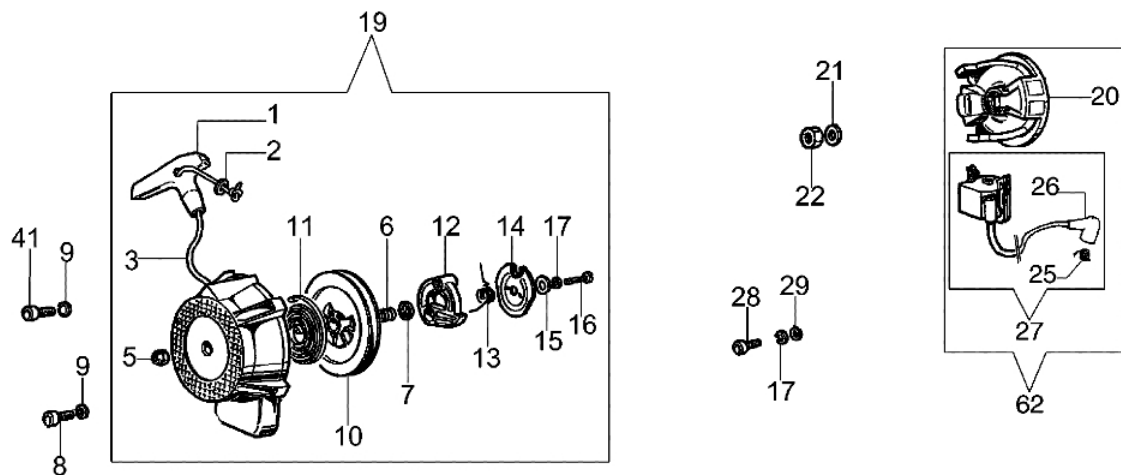

Ersatzteilliste EFCO
Liste des pièces de rechange EFCO

AT800

Bild Nr.	Anz.	Teilenummer	Beschreibung	Technische Nachricht
1	1	005000122	Starter griff	
2	1	006000829	Scheibe	
3	1	365000107	Starterseil	
4	1	365200236R	Auspuff	
5	1	028200069	Mutter	
6	1	365000109	Feder	
7	1	365000104	Deckel	
8	2	3801013R	Schraube	
9	2	3916005	Scheibe	
10	1	365000105	Seilrolle	
11	1	365000108R	Feder	
12	1	365000111	Sperrklinke	
13	1	365000110	Feder	
14	1	365000101	Scheibe	
15	1	365000102	Scheibe	
16	1	099900197	Schraube	
17	1	3819005	Scheibe	
18	1	365200166	Gaskabel	
19	1	365000100R	Starter komplet	
20	1	365200277R	Schwungrad	
21	1	3818011A	Scheibe	
22	1	3912009	Mutter	
23	1	365200057A	Dichtungssatz	
24	1	365200122	Distanzstück	
25	1	094600169	Feder	
26	1	094600097A	Kerzenstecker	
27	1	365200279R	Zündspule	
28	2	006000024	Schraube	
29	2	3916004	Scheibe	
30	1	365200027R	Vergaser	
31	2	3801024	Schraube	
32	2	365200020	Dichtung	
33	1	365200019	Kollektor	
34	1	3055115	Zündkerze	
35	4	3801024	Schraube	
36	1	365200131R	Zylinder	
37	1	50110007R	Knopf	
38	1	365200015	Dichtung	
39	2	365000092	Schraube	
40	4	004000090	Scheibe	
41	4	3914006R	Mutter	
42	3	3023008R	Stift	
43	1	365200311	Luft filter kpl.	
44	1	365200225R	Luft filter	
45	1	365200069DR	Kurbelwelle	
46	2	3833076	Scheibe	
47	1	365200021A	Dichtung	
48	2	365200007R	Kolbenring Ø48	
49	2	007201198	Ring	
50	1	006000012R	Kolben ring	
51	1	365200211	Motorgehause	
52	4	3801066	Schraube	
53	1	365200110	Kolben	
54	1	006000010	Lager	
55	2	301000047	Keil	
56	2	3050015AR	Kobelring	
57	2	3034012R	Lager	
58	1	3918005	Scheibe	
59	1	3819006	Scheibe	
60	1	3801009	Schraube	
61	2	3819009	Scheibe	
62	1	365200284	Schwungrad und spule	
63	1	365200223R	Filterdeckel	
64	1	365200312R	Short block	