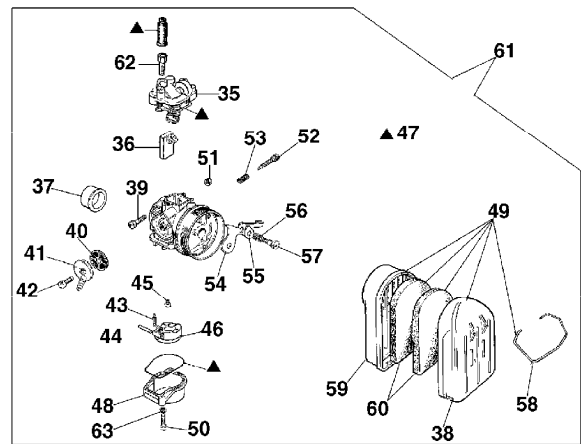

AT 2080
Tank-und Vergasergruppe

AT 2080

Tank-und Vergasergruppe

Bild Nr.	Teile Nr.	Anzahl	Beschreibung
1	365100098	1,00	STOPFEN
2	365100084A	1,00	DICHTUNG
3	365000043	1,00	FILTER
4	365000044	1,00	ROHR
5	365200152	1,00	TANK
6	365200149	6,00	NIETE
7	365200159	1,00	POLSTER
8	034000013	10,00	MUTTER
9	004000090	8,00	SCHEIBE
10	365000046	2,00	DICHTUNG
11	365200078	2,00	ZWINGE
12	365000041	2,00	ANSCHLUSS
14	365200158	2,00	RUCKENGURTEL KPL
15	365100040	4,00	HALTER
16	365100028	4,00	DISTANZSTUCK
17	3914006	4,00	MUTTER
18	3833076	1,00	SCHEIBE
19	365200172	1,00	FEDER KIT
20	365200162	4,00	DISTANZSTUCK
21	365200161	4,00	FEDER
22	365100024	1,00	GASHEBEL
23	50070049	4,00	HALTER
24	365200113	1,00	BENZIN TANK
25	300000022	1,00	STOPFEN
26	300000025	1,00	DICHTUNG
27	300000029A	1,00	HAHN
28	365000049A	1,00	ROHR
29	3055098	1,00	SCHEIBE
30	3049006	1,00	O-RING
31	3912011	1,00	MUTTER
32	3801032	2,00	SCHRAUBE
33	3819006	2,00	SCHEIBE
34	3918005	2,00	SCHEIBE
35	301000238	1,00	DECKEL
36	301000237	1,00	VENTIL
37	300000218	1,00	BUCHSE
38	365200076	1,00	DECKEL
39	3801026	1,00	SCHRAUBE
40	300000217	1,00	BENZINFILTER
41	365200045	1,00	KERZENSTECKER
42	300000215	1,00	SCHRAUBE
43	300000222	1,00	DUESE
44	300000225	1,00	STIFT
45	365000224	1,00	DUESE
46	300000198	1,00	SCHWIMMEN
47	300000073	1,00	DICHTUNGEN SET
48	300000079	1,00	STUBE
49	365200077	1,00	LUFT FILTER