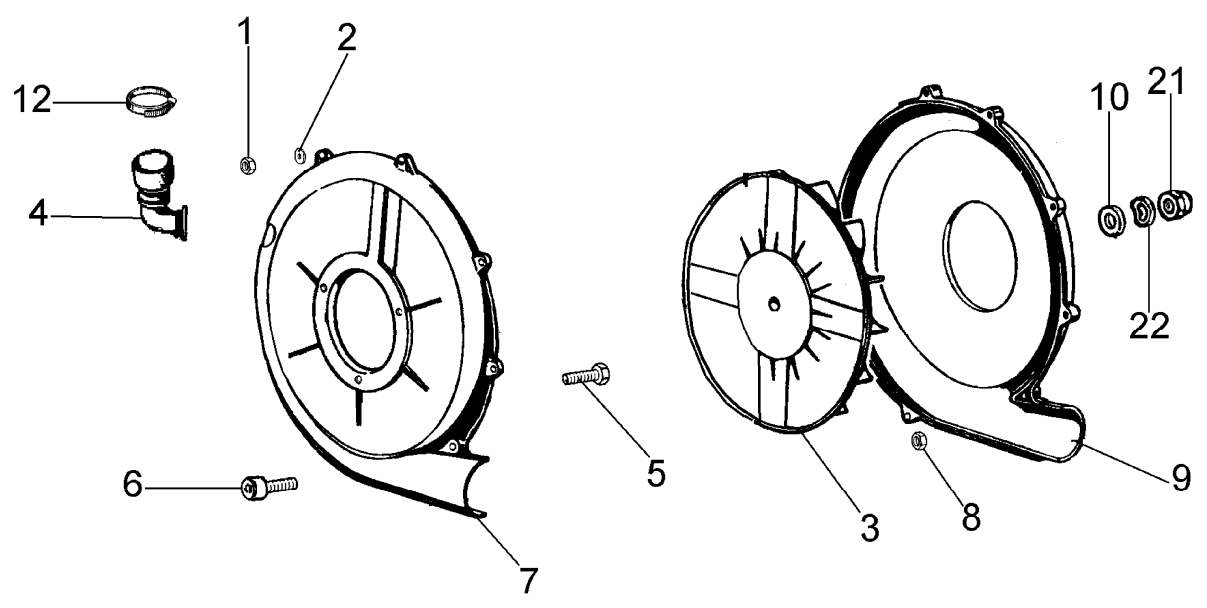

AT 2080

Anlassen und Motor

Bild Nr.	Teile Nr.	Anzahl	Beschreibung
49	007201198	2,00	RING
50	006000012	1,00	KOLBENBOLZEN
51	365200139	1,00	GEHAUSE ROHR
52	3801031	4,00	SCHRAUBE
53	365200110	1,00	KOLBEN
53	365200111	1,00	KOLBEN
54	006000010	1,00	LAGERBUCHSE
55	301000289	1,00	KEIL
56	3050015AR	2,00	KOBELNRING
57	3034013	2,00	LAGERBUCHSE
58	365200069D	1,00	KURBELWELLE
59	365200084A	1,00	GEHAUSE ROHR
60	004000090	4,00	SCHEIBE
61	3914006	4,00	MUTTER
62	365200199	1,00	DECKEL
63	365200190	1,00	AUSPUFF
64	3801016	2,00	SCHRAUBE
65	365200057A	1,00	DICHTUNGSATZ
66	365200122	1,00	DISTANZSTUCK
67	365200143	1,00	ZÜNDSPULE
68	365200142	1,00	SCHWUNGRAD
69	365200144	1,00	SCHWUNGRAD
70	094600097A	1,00	KERZENSTECKER
71	094600169	1,00	FEDER
72	3833076	2,00	SCHEIBE