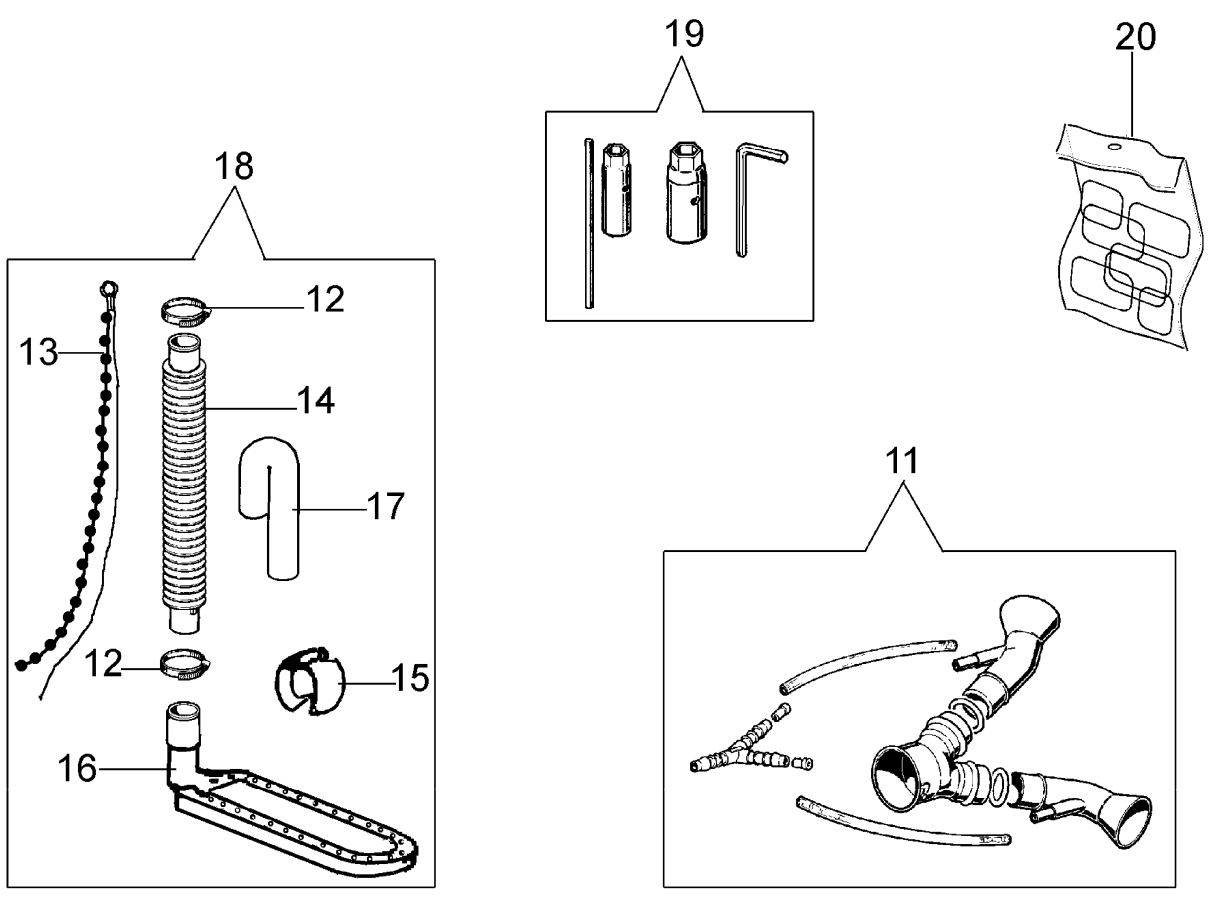

AT 2080

Gehäuse und Zuberhorteile

Bild Nr.	Teile Nr.	Anzahl	Beschreibung
1	034000013	6,00	MUTTER
2	3819009	6,00	SCHEIBE
3	365000203A	1,00	LUFERRAD
4	365100025A	1,00	BALGEN
5	015000044	3,00	SCHRAUBE
6	300000058	1,00	SCHRAUBE
7	365100047	1,00	MUTTERBACKE
8	365200039	6,00	MUTTER
9	365100046	1,00	MUTTERBACKE
10	016000049	1,00	SCHEIBE
11	365100062	1,00	ZWEIFACHGUSS
12	330000003	3,00	SCHELLE
13	365100072	1,00	KETTE
14	365200082	1,00	ROHR
15	365200093	1,00	KAPPE
16	365100006	1,00	ROHR
17	365000008	1,00	ROHR
18	365200114	1,00	ZURUSTUNG
19	365000002	1,00	WERKZEUGSATZ
20	365200146	1,00	ETICHETTENKIT
21	365000070	1,00	MUTTER
22	365000230	1,00	SCHEIBE