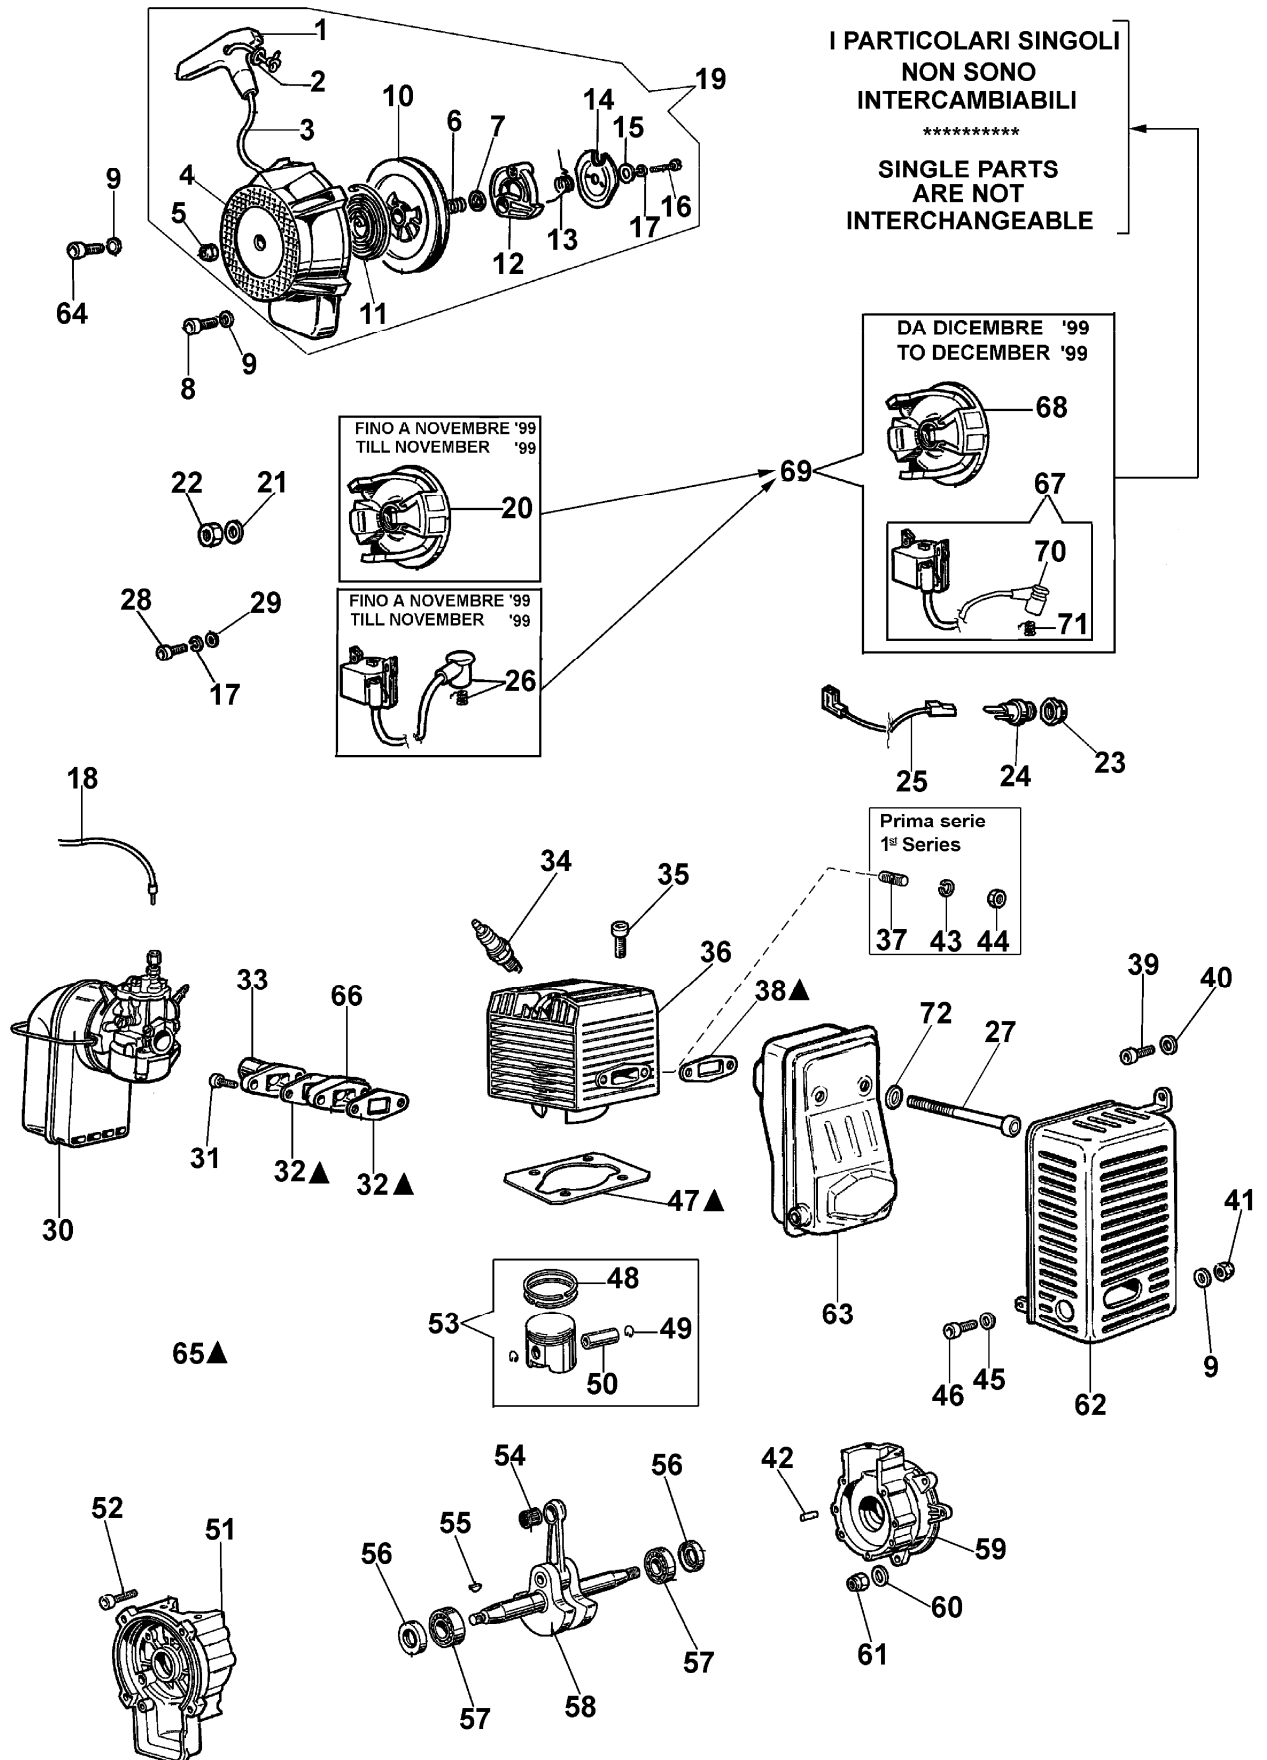

AT 2080

Anlassen und Motor

Bild Nr.	Teile Nr.	Anzahl	Beschreibung
1	005000122	1,00	STARTER GRIFF
2	006000829	1,00	SCHEIBE
3	365000107	1,00	STARTERSEIL
4	365100044	1,00	STARTER GEHAUSE
5	028200069	1,00	MUTTER
6	365000109	1,00	FEDER
7	365000104	1,00	DECKEL
8	3801013	2,00	SCHRAUBE
9	320000027	4,00	SCHEIBE
10	365000105	1,00	SEILROLLE
11	365000108	1,00	FEDER
12	365000111	1,00	SPERRKLINKE
13	365000110	1,00	FEDER
14	365000101	1,00	SCHEIBE
15	365000102	1,00	SCHEIBE
16	099900197	1,00	SCHRAUBE
17	3819005	1,00	SCHEIBE
18	370000009	1,00	GASKABEL
19	365000100	1,00	STARTER KOMPLET
20	365200144	1,00	SCHWUNGRAD
21	3818011A	1,00	SCHEIBE
22	3912009	1,00	MUTTER
23	099900397	1,00	MUTTER
24	094600266	1,00	SCHALTER
25	365200153	1,00	KABEL
26	4098064	1,00	KERZENSTECKER
27	365000092	2,00	SCHRAUBE
28	006000024	2,00	SCHRAUBE
29	3916004	2,00	SCHEIBE
30	365200060	1,00	VERGASER SHA15/15
31	3801024	1,00	SCHRAUBE
32	365200020	1,00	DICHTUNG
33	365200019	1,00	KOLLEKTOR
34	3055101	1,00	KERZE
35	3801024	4,00	SCHRAUBE
36	365200131	1,00	ZYLINDER
37	365200014	2,00	BOLZEN
38	365200015	1,00	DICHTUNG
39	302000023	1,00	SCHRAUBE
40	094500454	1,00	SCHEIBE
41	3914003	1,00	MUTTER
42	3023008	3,00	STIFT
43	3819009	2,00	SCHEIBE
44	034000013	2,00	MUTTER
45	3918005	1,00	SCHEIBE
46	3801009	1,00	SCHRAUBE
47	365200021A	1,00	DICHTUNG
48	365200007	2,00	KOLBENRING