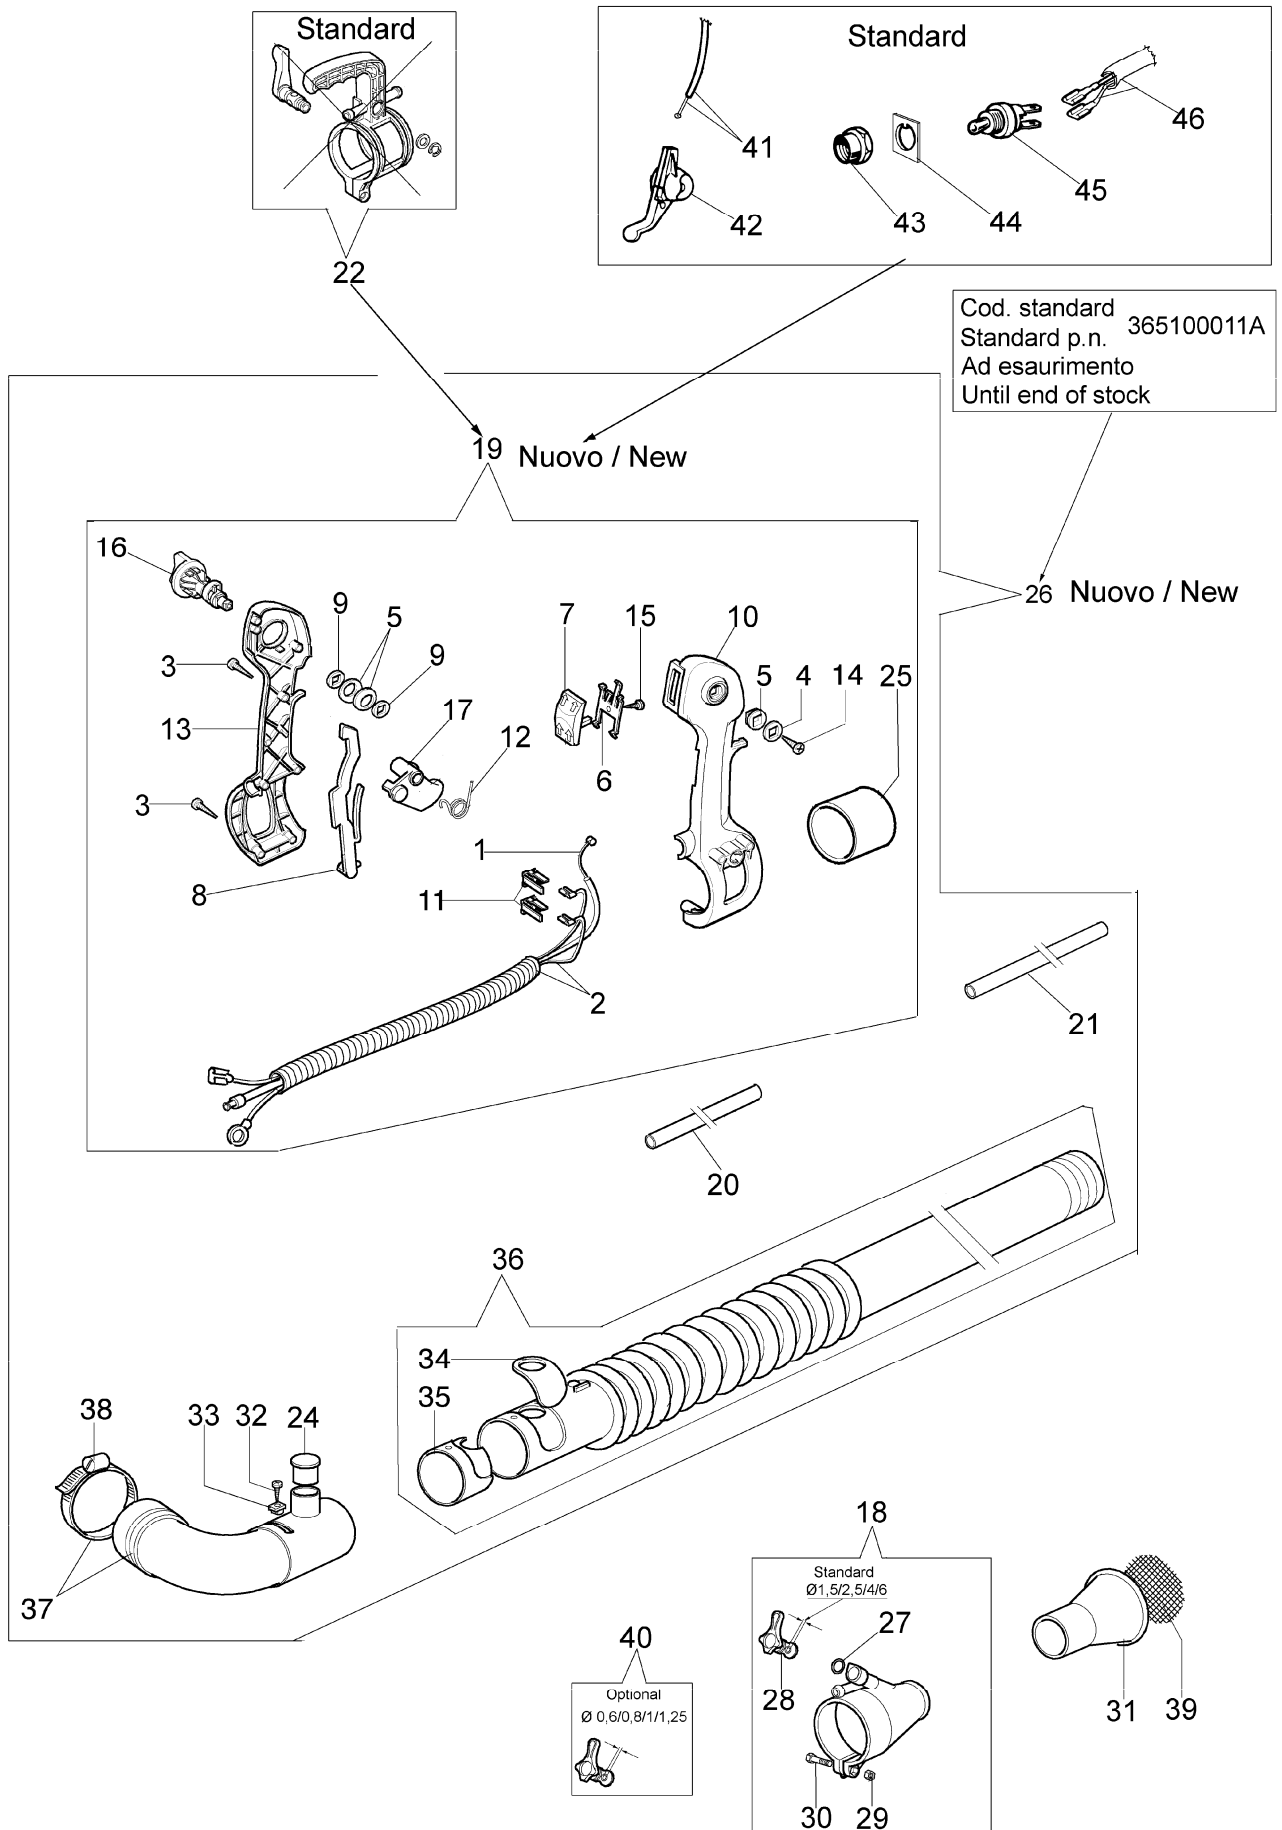

AT 2080
Abschussrohr

AT 2080

Abschussrohr

Bild Nr.	Teile Nr.	Anzahl	Beschreibung
1	365200166	1,00	GASKABEL
2	365200189	1,00	KABEL
3	3960067	9,00	SCHRAUBE
4	56520068	1,00	SCHEIBE
5	56520065	1,00	FLANSCH
6	61040053	1,00	PLATTE
7	61040051	1,00	SCHALTER
8	56520062	1,00	HEBEL
9	3057007	2,00	FEDER
10	365200169A	1,00	HANDGRIFF
11	61040054	1,00	PLATTE
12	56520081	1,00	FEDER
13	365200170	1,00	HANDGRIFF
14	3960091	1,00	SCHRAUBE
15	3960061	1,00	SCHRAUBE
16	56520064	1,00	GRENZSCHALTER
17	56520061	1,00	GASHEBEL
18	365200038	1,00	DIFFUSOR
19	365200174AR	1,00	GRIFF
20	365000023	1,00	ROHR
21	365100015	1,00	ROHR
22	365200174AR	1,00	GRIFF
24	365000012	1,00	STOPFEN
25	365200167	1,00	ANPASSUNGSGLIED
26	365200173A	1,00	ROHR
27	008200281	1,00	O-RING
28	365100018	1,00	HAHN
29	028200069	1,00	MUTTER
30	3801004	1,00	SCHRAUBE
31	365100001	1,00	LAUFERGEHAUSE
32	011500131	1,00	SCHRAUBE
33	365100071	1,00	DISTANZSTUCK
34	365200104	1,00	DICHTUNG
35	365100062	1,00	ZWEICHFACHGUSS
36	365200115	1,00	SPRAY ROD
37	365200160	1,00	KNIE/SHELLE
38	3059014	1,00	SHELLE
39	365100010	1,00	ABWEISER
40	365100086	1,00	HAHN
41	370000009	1,00	GASKABEL
42	365100024	1,00	GASHEBEL
43	099900397	1,00	MUTTER
44	004000438	1,00	SCHILD
45	094600266	1,00	SCHALTER
46	365200153	1,00	KABEL