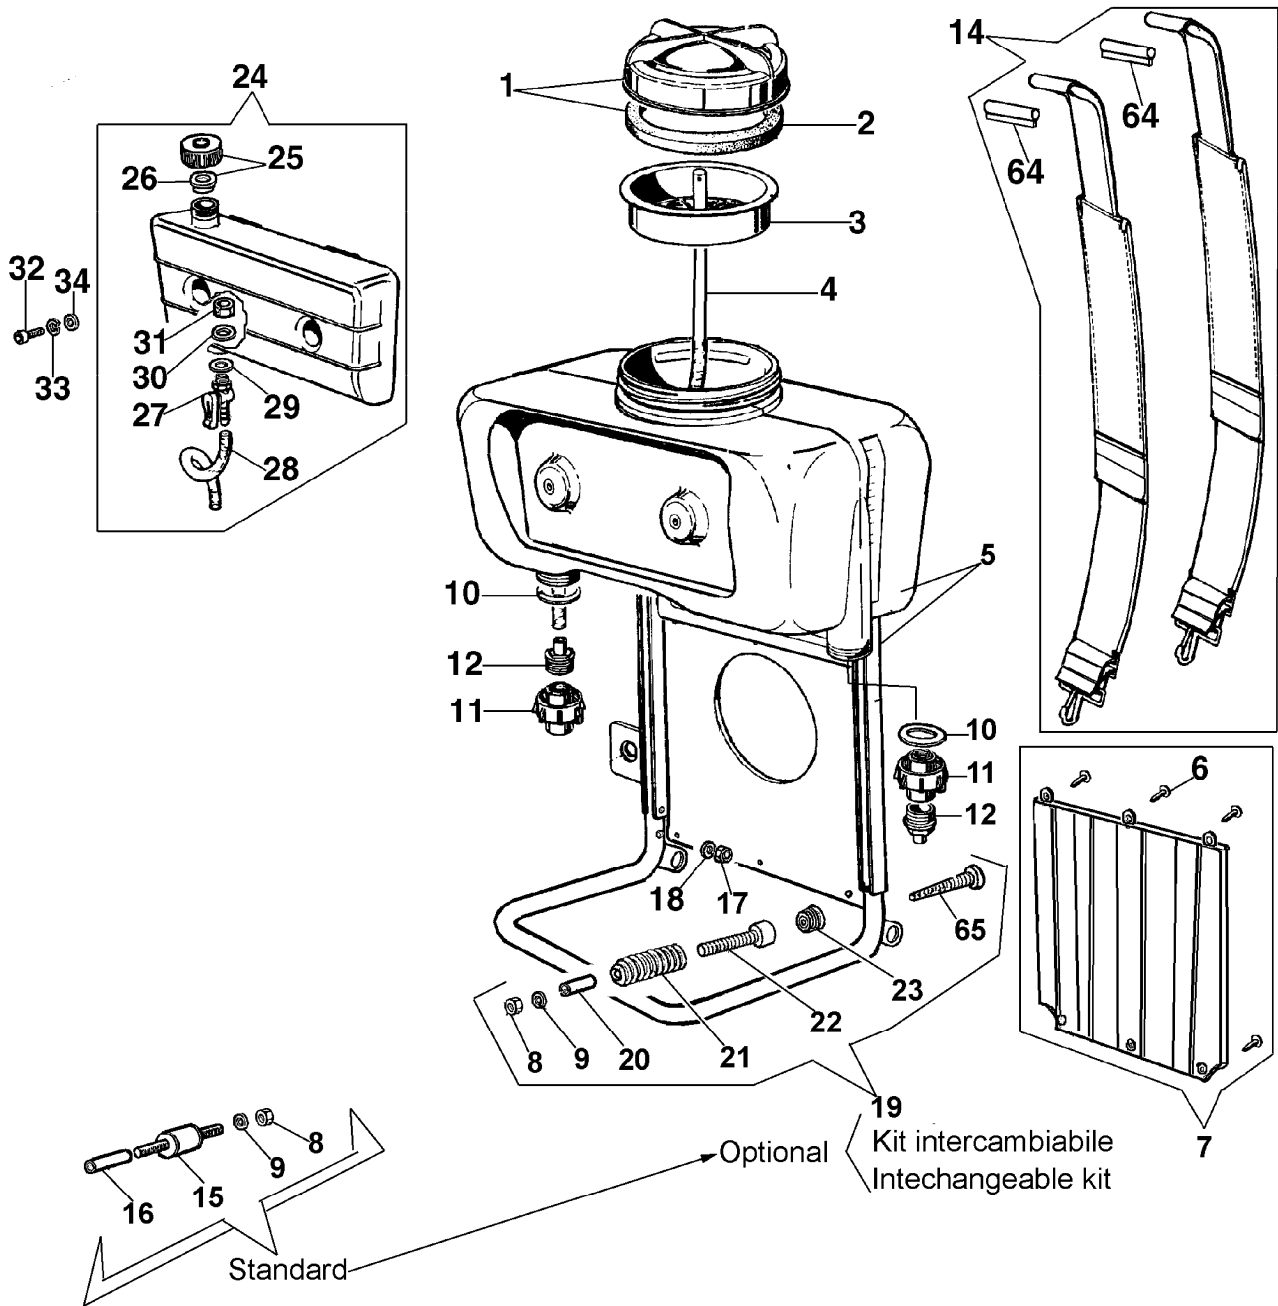

AT 2080
Tank-und Vergasergruppe

AT 2080

Tank-und Vergasergruppe

Bild Nr.	Teile Nr.	Anzahl	Beschreibung
1	365100098	1,00	STOPFEN
2	365100084A	1,00	DICHTUNG
3	365000043	1,00	FILTER
4	365000044	1,00	ROHR
5	365200152	1,00	TANK
6	365200149	6,00	NIETE
7	365200159	1,00	POLSTER
8	034000013	10,00	MUTTER
9	004000090	8,00	SCHEIBE
10	365000046	2,00	DICHTUNG
11	365200078	2,00	ZWINGE
12	365000041	2,00	ANSCHLUSS
14	365200158	2,00	RUCKENGURTEL KPL
15	365100040	4,00	HALTER
16	365100028	4,00	DISTANZSTUCK
17	3914006	4,00	MUTTER
18	3833076	1,00	SCHEIBE
19	365200172	1,00	FEDER KIT
20	365200162	4,00	DISTANZSTUCK
21	365200161	4,00	FEDER
22	365100024	1,00	GASHEBEL
23	50070049	4,00	HALTER
24	365200113	1,00	BENZIN TANK
25	300000022	1,00	STOPFEN
26	300000025	1,00	DICHTUNG
27	300000029A	1,00	HAHN
28	365000049A	1,00	ROHR
29	3055098	1,00	SCHEIBE
30	3049006	1,00	O-RING
31	3912011	1,00	MUTTER
32	3801032	2,00	SCHRAUBE
33	3819006	2,00	SCHEIBE
34	3918005	2,00	SCHEIBE
35	301000238	1,00	DECKEL
36	301000237	1,00	VENTIL
37	300000218	1,00	BUCHSE
38	365200076	1,00	DECKEL
39	3801026	1,00	SCHRAUBE
40	300000217	1,00	BENZINFILTER
41	365200045	1,00	KERZENSTECKER
42	300000215	1,00	SCHRAUBE
43	300000222	1,00	DUESE
44	300000225	1,00	STIFT
45	365000224	1,00	DUESE
46	300000198	1,00	SCHWIMMEN
47	300000073	1,00	DICHTUNGEN SET
48	300000079	1,00	STUBE
49	365200077	1,00	LUFT FILTER