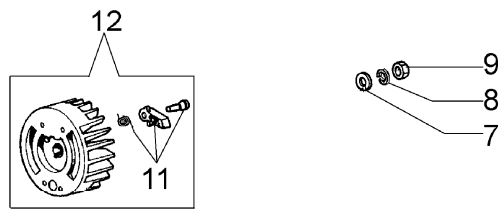

PA1050
Anlassergruppe

PA1050

Anlassergruppe

Bild Nr.	Teile Nr.	Anzahl	Beschreibung
1	094600097A	1,00	KERZENSTECKER
2	301000343	1,00	ZÜNDSPULE
3	301000043	2,00	SCHRAUBE
4	3819005	2,00	SCHEIBE
5	3916004	2,00	SCHEIBE
6	094600169	1,00	FEDER
7	3818011A	1,00	SCHEIBE
8	3819013	1,00	SCHEIBE
9	320000028	1,00	MUTTER
10	301000349	1,00	KABEL
11	300000071	1,00	SPERRKLINKE
12	301000359	1,00	SCHWUNGRAD
13	094600041R	1,00	SCHRAUBE
14	3918006	1,00	SCHEIBE
15	300000016	1,00	SCHEIBE
16	004000142	1,00	MUTTER
17	2317021R	1,00	SCHALTER
18	2317013	1,00	SCHULTZ
19	4098073	1,00	STARTERSEIL
20	093500397	1,00	STARTER GRIFF
21	301000355	1,00	STARTER KOMPLET
22	3960081	2,00	SCHRAUBE
23	3960092	2,00	SCHRAUBE