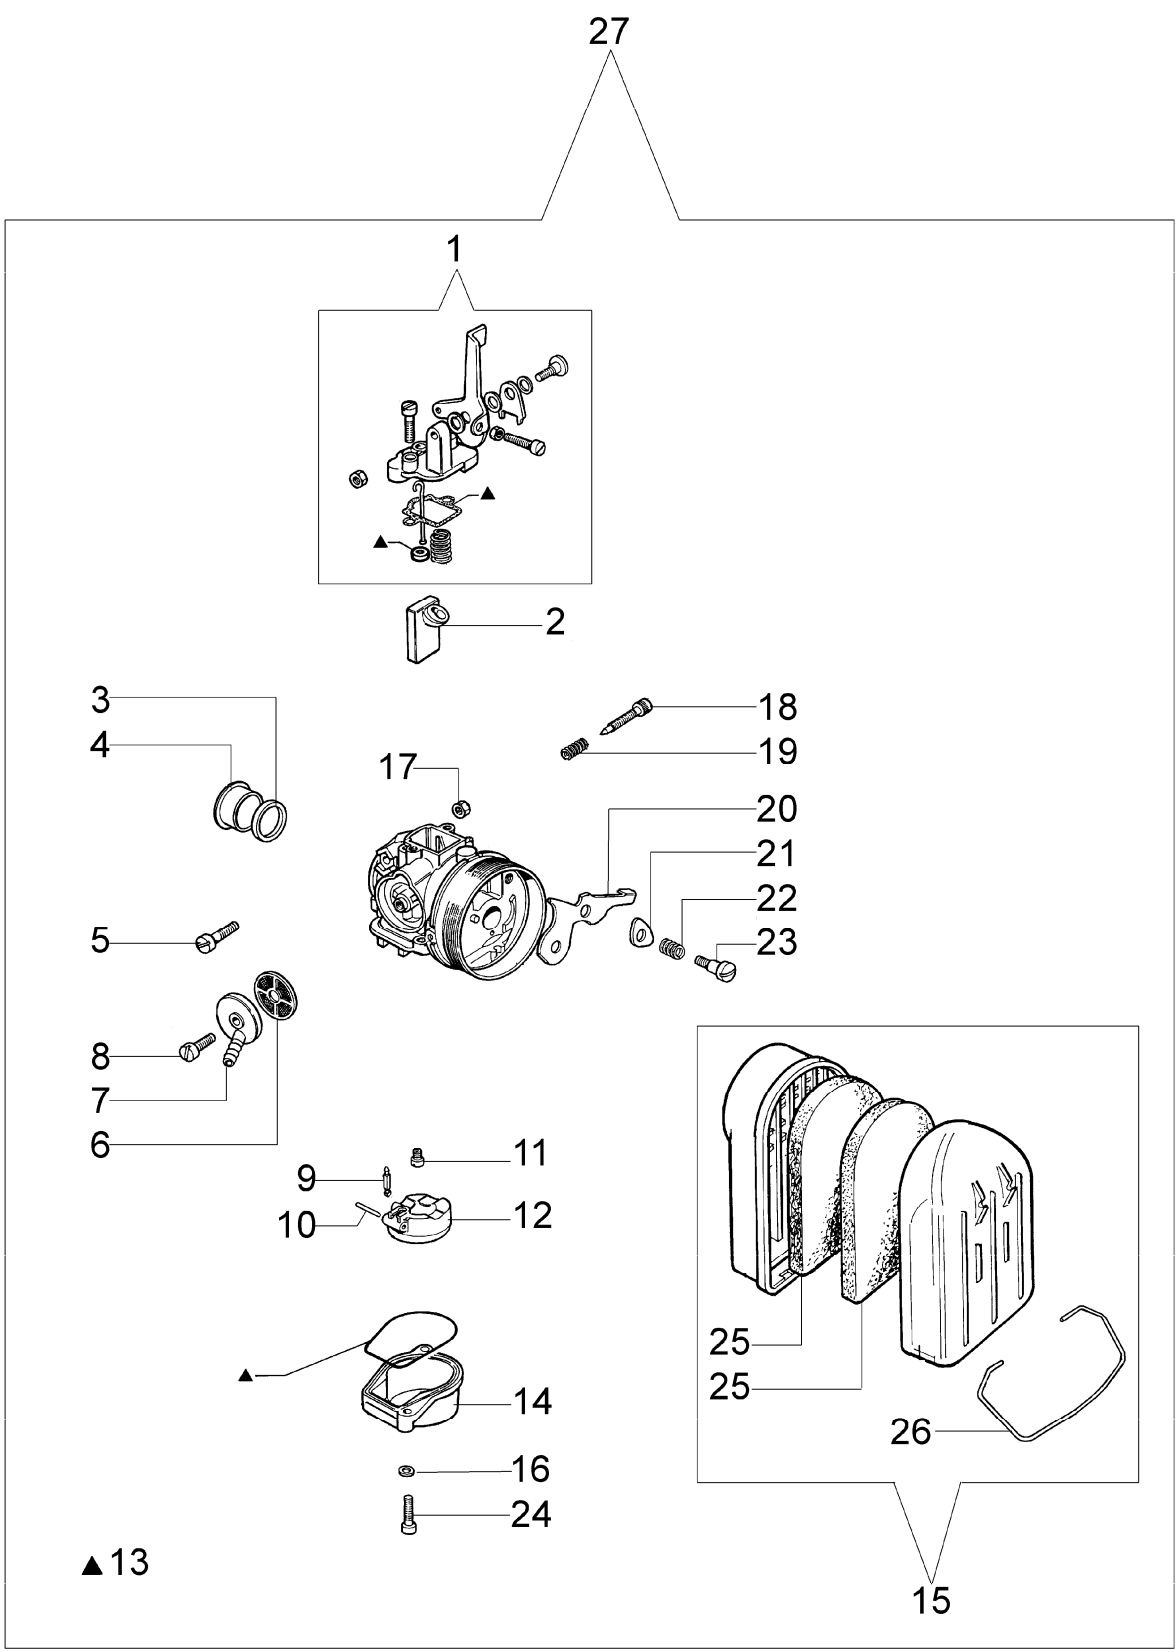

PA1050
Anlassergruppe

PA1050

Anlassergruppe

Bild Nr.	Teile Nr.	Anzahl	Beschreibung
1	094600097A	1,00	KERZENSTECKER
2	301000343	1,00	ZÜNDSPULE
3	301000043	2,00	SCHRAUBE
4	3819005	2,00	SCHEIBE
5	3916004	2,00	SCHEIBE
6	094600169	1,00	FEDER
7	3818011A	1,00	SCHEIBE
8	3819013	1,00	SCHEIBE
9	320000028	1,00	MUTTER
10	301000349	1,00	KABEL
11	300000071	1,00	SPERRKLINKE
12	301000359	1,00	SCHWUNGRAD
13	094600041R	1,00	SCHRAUBE
14	3918006	1,00	SCHEIBE
15	300000016	1,00	SCHEIBE
16	004000142	1,00	MUTTER
17	2317021R	1,00	SCHALTER
18	2317013	1,00	SCHULTZ
19	4098073	1,00	STARTERSEIL
20	093500397	1,00	STARTER GRIFF
21	301000355	1,00	STARTER KOMPLET
22	3960081	2,00	SCHRAUBE
23	3960092	2,00	SCHRAUBE

PA1050

Pumpe

Bild Nr.	Teile Nr.	Anzahl	Beschreibung
1	320000001	1,00	STOPFEN
2	3049019	1,00	O-RING
3	321000004	1,00	KOBELNRING
4	321000007	1,00	LUFTERAD
5	321000006A	1,00	LAUFERHAUSE
6	321000003	1,00	O-RING
7	3916005	4,00	SCHEIBE
8	341000004	3,00	SCHEIBE
9	3801016	3,00	SCHRAUBE
10	3912005	3,00	MUTTER
11	341000127	1,00	KIT GESTELL
12	3819006	2,00	SCHEIBE
13	3801009	2,00	SCHRAUBE
14	3806063	2,00	SCHRAUBE
15	3819013	2,00	SCHEIBE
16	341000016A	1,00	ANSCHLUSSTUCK
17	341000017	1,00	FILTER
18	321000052	1,00	VENTIL
19	321000051	1,00	PUMPEGEHAUSE
20	321000050	1,00	DECKEL
21	321000053	1,00	STOPFEN
22	094500054	1,00	DICHTUNG
23	321000049A	1,00	DECKEL
24	3049027	1,00	O-RING
25	3049028	1,00	O-RING
26	3960077	4,00	SCHRAUBE
27	3801024	7,00	SCHRAUBE
28	341000102	1,00	ANSCHLUSS