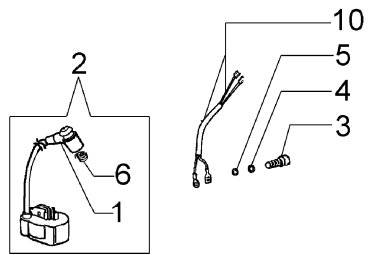

PA1050
Anlassergruppe

PA1050

Anlassergruppe

Bild Nr.	Teile Nr.	Anzahl	Beschreibung
1	094600097A	1,00	KERZENSTECKER
2	301000343	1,00	ZÜNDSPULE
3	301000043	2,00	SCHRAUBE
4	3819005	2,00	SCHEIBE
5	3916004	2,00	SCHEIBE
6	094600169	1,00	FEDER
7	3818011A	1,00	SCHEIBE
8	3819013	1,00	SCHEIBE
9	320000028	1,00	MUTTER
10	301000349	1,00	KABEL
11	300000071	1,00	SPERRKLINKE
12	301000359	1,00	SCHWUNGRAD
13	094600041R	1,00	SCHRAUBE
14	3918006	1,00	SCHEIBE
15	300000016	1,00	SCHEIBE
16	004000142	1,00	MUTTER
17	2317021R	1,00	SCHALTER
18	2317013	1,00	SCHULTZ
19	4098073	1,00	STARTERSEIL
20	093500397	1,00	STARTER GRIFF
21	301000355	1,00	STARTER KOMPLET
22	3960081	2,00	SCHRAUBE
23	3960092	2,00	SCHRAUBE