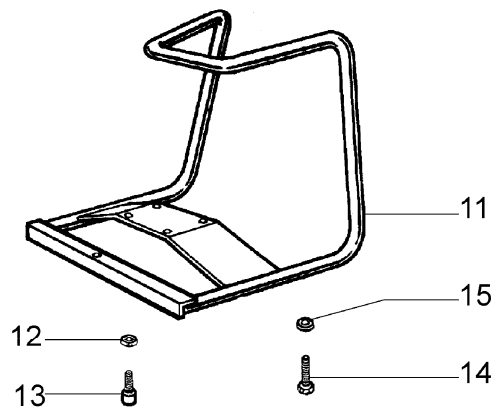

Ersatzteilliste EFCO

Liste des pièces de rechange EFCO

PA1050

PA1050

Motor

Bild Nr.	Teile Nr.	Anzahl	Beschreibung
1	301000376	1,00	MOTORGEHAUSE
2	3801066	4,00	SCHRAUBE
3	375200071	1,00	DECKEL
4	3819006	2,00	SCHEIBE
5	005400303	2,00	SCHRAUBE
6	301000342	1,00	VERBINDUNG
7	300000035	1,00	DICHTUNG
8	301000047	1,00	SCHLUESSEL
9	3037005	1,00	LAGERBUCHSE
10	301000357	1,00	AUSPUFF
11	301000036A	1,00	KURBELWELLE
12	301000113A	1,00	DICHTUNGEN SET
13	3034013	2,00	LAGERBUCHSE
14	301000003	1,00	HALTER
15	3801009	4,00	SCHRAUBE
16	300000025	1,00	DICHTUNG
17	300000022	1,00	STOPFEN
18	3050015AR	2,00	KOBELNRING
19	301000049	1,00	FILZ
20	3055098	1,00	SCHEIBE
21	3049006R	1,00	O-RING
22	3055044A	1,00	HAHN
23	300000026	1,00	ROHR
24	301000346	1,00	BENZIN TANK
25	3960073	1,00	SCHRAUBE
26	004900061	2,00	RING
27	375200078	1,00	DICHTUNG
28	301000365	1,00	ZYLINDER
29	3801013	4,00	SCHRAUBE
30	3055101	1,00	KERZE
31	301000026	1,00	DICHTUNG
32	301000025A	1,00	KOLLEKTOR
33	301000375	1,00	KOLBEN KPL. D.40
34	004000015	2,00	KOLBENRING
35	301000035	1,00	KOLBENBOLZEN
36	3801008	1,00	SCHRAUBE
37	302000007B	1,00	VERGASER SHA14/12L

PA1050

Pumpe

Bild Nr.	Teile Nr.	Anzahl	Beschreibung
1	320000001	1,00	STOPFEN
2	3049019	1,00	O-RING
3	321000004	1,00	KOBELNRING
4	321000007	1,00	LUFTERAD
5	321000006A	1,00	LAUFERHAUSE
6	321000003	1,00	O-RING
7	3916005	4,00	SCHEIBE
8	341000004	3,00	SCHEIBE
9	3801016	3,00	SCHRAUBE
10	3912005	3,00	MUTTER
11	341000127	1,00	KIT GESTELL
12	3819006	2,00	SCHEIBE
13	3801009	2,00	SCHRAUBE
14	3806063	2,00	SCHRAUBE
15	3819013	2,00	SCHEIBE
16	341000016A	1,00	ANSCHLUSSTUCK
17	341000017	1,00	FILTER
18	321000052	1,00	VENTIL
19	321000051	1,00	PUMPEGEHAUSE
20	321000050	1,00	DECKEL
21	321000053	1,00	STOPFEN
22	094500054	1,00	DICHTUNG
23	321000049A	1,00	DECKEL
24	3049027	1,00	O-RING
25	3049028	1,00	O-RING
26	3960077	4,00	SCHRAUBE
27	3801024	7,00	SCHRAUBE
28	341000102	1,00	ANSCHLUSS