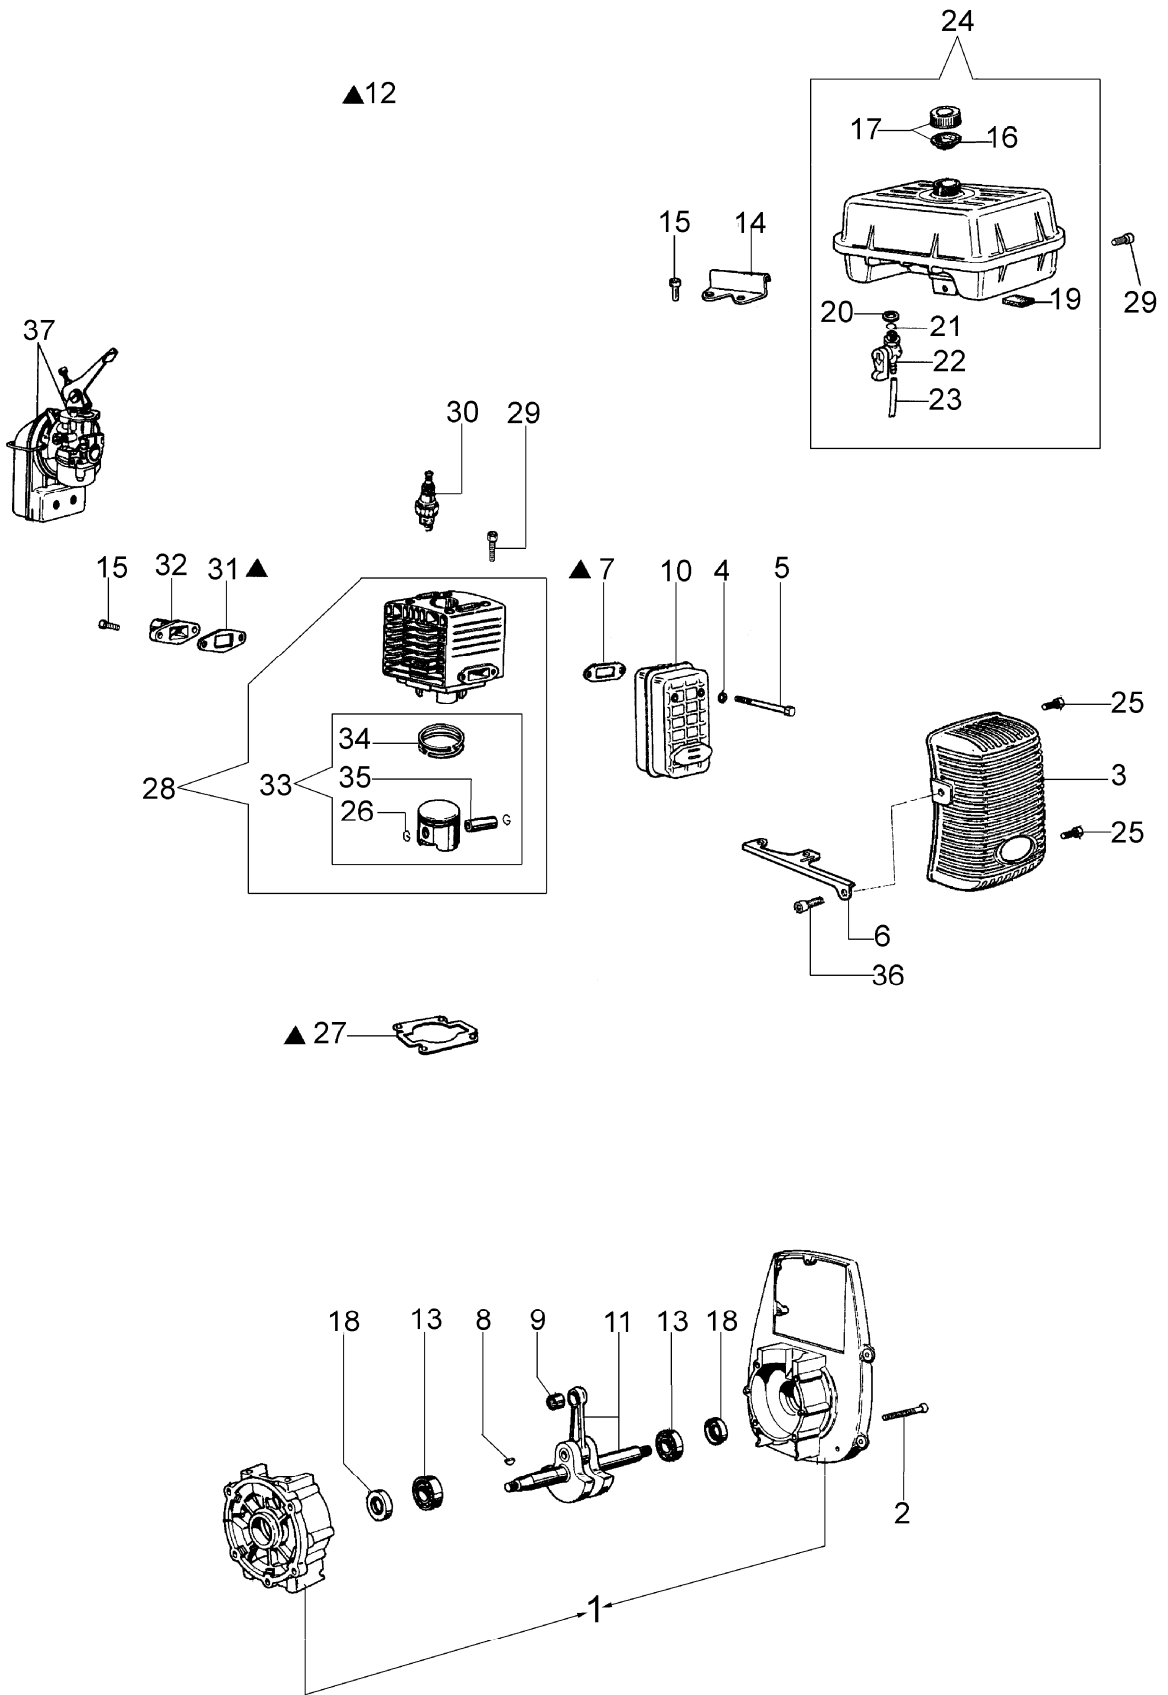

Ersatzteilliste EFCO

Liste des pièces de rechange EFCO

PA1050

PA1050

Motor

Bild Nr.	Teile Nr.	Anzahl	Beschreibung
1	301000376	1,00	MOTORGEHAUSE
2	3801066	4,00	SCHRAUBE
3	375200071	1,00	DECKEL
4	3819006	2,00	SCHEIBE
5	005400303	2,00	SCHRAUBE
6	301000342	1,00	VERBINDUNG
7	300000035	1,00	DICHTUNG
8	301000047	1,00	SCHLUESSEL
9	3037005	1,00	LAGERBUCHSE
10	301000357	1,00	AUSPUFF
11	301000036A	1,00	KURBELWELLE
12	301000113A	1,00	DICHTUNGEN SET
13	3034013	2,00	LAGERBUCHSE
14	301000003	1,00	HALTER
15	3801009	4,00	SCHRAUBE
16	300000025	1,00	DICHTUNG
17	300000022	1,00	STOPFEN
18	3050015AR	2,00	KOBELNRING
19	301000049	1,00	FILZ
20	3055098	1,00	SCHEIBE
21	3049006R	1,00	O-RING
22	3055044A	1,00	HAHN
23	300000026	1,00	ROHR
24	301000346	1,00	BENZIN TANK
25	3960073	1,00	SCHRAUBE
26	004900061	2,00	RING
27	375200078	1,00	DICHTUNG
28	301000365	1,00	ZYLINDER
29	3801013	4,00	SCHRAUBE
30	3055101	1,00	KERZE
31	301000026	1,00	DICHTUNG
32	301000025A	1,00	KOLLEKTOR
33	301000375	1,00	KOLBEN KPL. D.40
34	004000015	2,00	KOLBENRING
35	301000035	1,00	KOLBENBOLZEN
36	3801008	1,00	SCHRAUBE
37	302000007B	1,00	VERGASER SHA14/12L

PA1050

Pumpe

Bild Nr.	Teile Nr.	Anzahl	Beschreibung
1	320000001	1,00	STOPFEN
2	3049019	1,00	O-RING
3	321000004	1,00	KOBELNRING
4	321000007	1,00	LUFTERAD
5	321000006A	1,00	LAUFERHAUSE
6	321000003	1,00	O-RING
7	3916005	4,00	SCHEIBE
8	341000004	3,00	SCHEIBE
9	3801016	3,00	SCHRAUBE
10	3912005	3,00	MUTTER
11	341000127	1,00	KIT GESTELL
12	3819006	2,00	SCHEIBE
13	3801009	2,00	SCHRAUBE
14	3806063	2,00	SCHRAUBE
15	3819013	2,00	SCHEIBE
16	341000016A	1,00	ANSCHLUSSTUCK
17	341000017	1,00	FILTER
18	321000052	1,00	VENTIL
19	321000051	1,00	PUMPEGEHAUSE
20	321000050	1,00	DECKEL
21	321000053	1,00	STOPFEN
22	094500054	1,00	DICHTUNG
23	321000049A	1,00	DECKEL
24	3049027	1,00	O-RING
25	3049028	1,00	O-RING
26	3960077	4,00	SCHRAUBE
27	3801024	7,00	SCHRAUBE
28	341000102	1,00	ANSCHLUSS