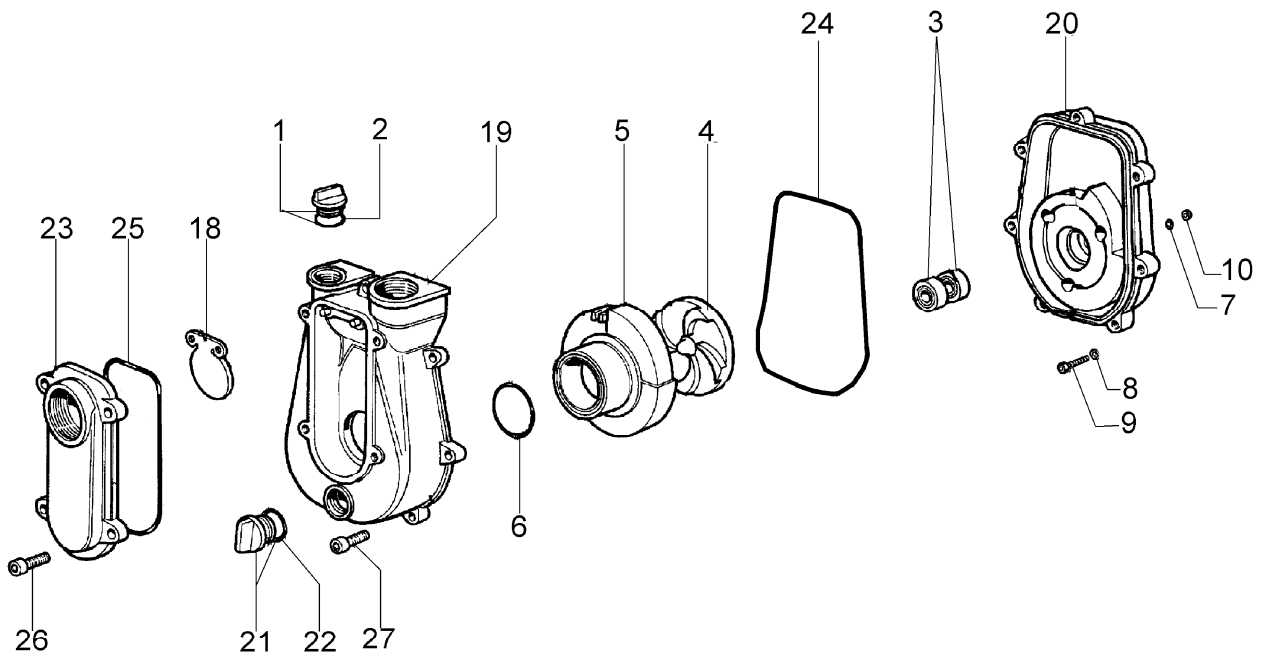

PA1050

Pumpe

Bild Nr.	Teile Nr.	Anzahl	Beschreibung
1	320000001	1,00	STOPFEN
2	3049019	1,00	O-RING
3	321000004	1,00	KOBELNRING
4	321000007	1,00	LUFTERAD
5	321000006A	1,00	LAUFERHAUSE
6	321000003	1,00	O-RING
7	3916005	4,00	SCHEIBE
8	341000004	3,00	SCHEIBE
9	3801016	3,00	SCHRAUBE
10	3912005	3,00	MUTTER
11	341000127	1,00	KIT GESTELL
12	3819006	2,00	SCHEIBE
13	3801009	2,00	SCHRAUBE
14	3806063	2,00	SCHRAUBE
15	3819013	2,00	SCHEIBE
16	341000016A	1,00	ANSCHLUSSTUCK
17	341000017	1,00	FILTER
18	321000052	1,00	VENTIL
19	321000051	1,00	PUMPEGEHAUSE
20	321000050	1,00	DECKEL
21	321000053	1,00	STOPFEN
22	094500054	1,00	DICHTUNG
23	321000049A	1,00	DECKEL
24	3049027	1,00	O-RING
25	3049028	1,00	O-RING
26	3960077	4,00	SCHRAUBE
27	3801024	7,00	SCHRAUBE
28	341000102	1,00	ANSCHLUSS

PA1050
Vergaser

Bild Nr.	Teile Nr.	Anzahl	Beschreibung
1	300000074	1,00	GASHEBEL
2	302000157	1,00	VENTIL
3	300000267	1,00	DICHTUNG
4	300000266	1,00	BUCHSE
5	3801026	1,00	SCHRAUBE
6	300000217	1,00	BENZINFILTER
7	300000216	1,00	ANSCHLUSS
8	300000215	1,00	SCHRAUBE
9	300000222	1,00	DUESE
10	300000225	1,00	STIFT
11	302000156	1,00	DUESE
12	300000198	1,00	SCHWIMMEN
13	300000073	1,00	DICHTUNGEN SET
14	300000079	1,00	STUBE
15	365200077	1,00	LUFT FILTER
16	006000315	2,00	SCHEIBE
17	034000013	1,00	MUTTER
18	300000221	1,00	SCHRAUBE
19	300000220	1,00	FEDER
20	300000195	1,00	STARTERHEBEL
21	300000226	1,00	SICHERUNG
22	300000227	1,00	FEDER
23	300000228	1,00	STIFT
24	3908005	2,00	SCHRAUBE
25	365200072	2,00	FILTER
26	365200074	1,00	FEDER
27	302000007B	1,00	VERGASER SHA14/12L
