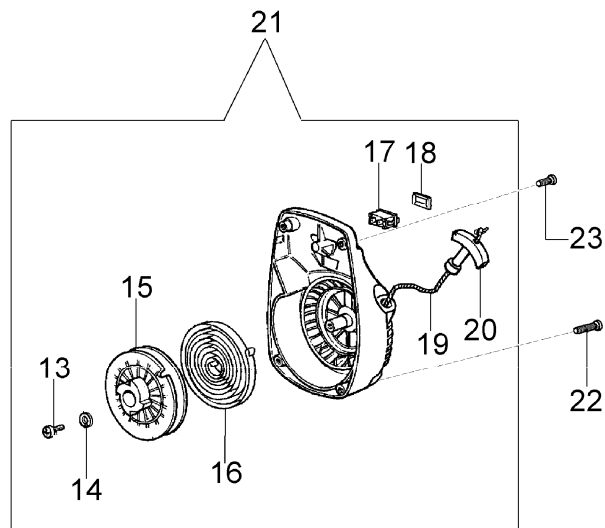

PA1050
Anlassergruppe

PA1050

Anlassergruppe

Bild Nr.	Teile Nr.	Anzahl	Beschreibung
1	094600097A	1,00	KERZENSTECKER
2	301000343	1,00	ZÜNDSPULE
3	301000043	2,00	SCHRAUBE
4	3819005	2,00	SCHEIBE
5	3916004	2,00	SCHEIBE
6	094600169	1,00	FEDER
7	3818011A	1,00	SCHEIBE
8	3819013	1,00	SCHEIBE
9	320000028	1,00	MUTTER
10	301000349	1,00	KABEL
11	300000071	1,00	SPERRKLINKE
12	301000359	1,00	SCHWUNGRAD
13	094600041R	1,00	SCHRAUBE
14	3918006	1,00	SCHEIBE
15	300000016	1,00	SCHEIBE
16	004000142	1,00	MUTTER
17	2317021R	1,00	SCHALTER
18	2317013	1,00	SCHULTZ
19	4098073	1,00	STARTERSEIL
20	093500397	1,00	STARTER GRIFF
21	301000355	1,00	STARTER KOMPLET
22	3960081	2,00	SCHRAUBE
23	3960092	2,00	SCHRAUBE