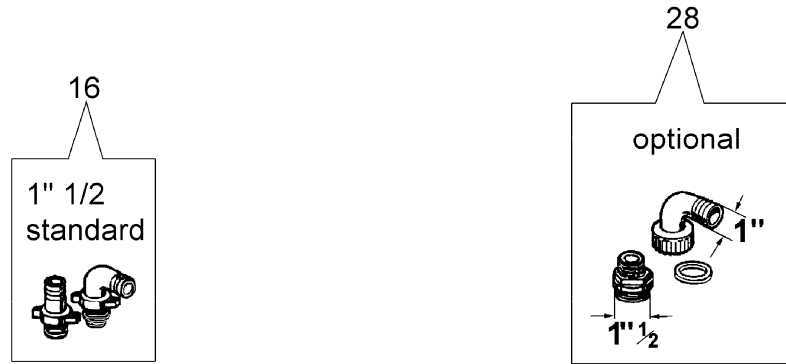

PA1050

Pumpe

Bild Nr.	Teile Nr.	Anzahl	Beschreibung
1	320000001	1,00	STOPFEN
2	3049019	1,00	O-RING
3	321000004	1,00	KOBELNRING
4	321000007	1,00	LUFTERAD
5	321000006A	1,00	LAUFERHAUSE
6	321000003	1,00	O-RING
7	3916005	4,00	SCHEIBE
8	341000004	3,00	SCHEIBE
9	3801016	3,00	SCHRAUBE
10	3912005	3,00	MUTTER
11	341000127	1,00	KIT GESTELL
12	3819006	2,00	SCHEIBE
13	3801009	2,00	SCHRAUBE
14	3806063	2,00	SCHRAUBE
15	3819013	2,00	SCHEIBE
16	341000016A	1,00	ANSCHLUSSTUCK
17	341000017	1,00	FILTER
18	321000052	1,00	VENTIL
19	321000051	1,00	PUMPEGEHAUSE
20	321000050	1,00	DECKEL
21	321000053	1,00	STOPFEN
22	094500054	1,00	DICHTUNG
23	321000049A	1,00	DECKEL
24	3049027	1,00	O-RING
25	3049028	1,00	O-RING
26	3960077	4,00	SCHRAUBE
27	3801024	7,00	SCHRAUBE
28	341000102	1,00	ANSCHLUSS

PA1050
Vergaser

Bild Nr.	Teile Nr.	Anzahl	Beschreibung
1	300000074	1,00	GASHEBEL
2	302000157	1,00	VENTIL
3	300000267	1,00	DICHTUNG
4	300000266	1,00	BUCHSE
5	3801026	1,00	SCHRAUBE
6	300000217	1,00	BENZINFILTER
7	300000216	1,00	ANSCHLUSS
8	300000215	1,00	SCHRAUBE
9	300000222	1,00	DUESE
10	300000225	1,00	STIFT
11	302000156	1,00	DUESE
12	300000198	1,00	SCHWIMMEN
13	300000073	1,00	DICHTUNGEN SET
14	300000079	1,00	STUBE
15	365200077	1,00	LUFT FILTER
16	006000315	2,00	SCHEIBE
17	034000013	1,00	MUTTER
18	300000221	1,00	SCHRAUBE
19	300000220	1,00	FEDER
20	300000195	1,00	STARTERHEBEL
21	300000226	1,00	SICHERUNG
22	300000227	1,00	FEDER
23	300000228	1,00	STIFT
24	3908005	2,00	SCHRAUBE
25	365200072	2,00	FILTER
26	365200074	1,00	FEDER
27	302000007B	1,00	VERGASER SHA14/12L
