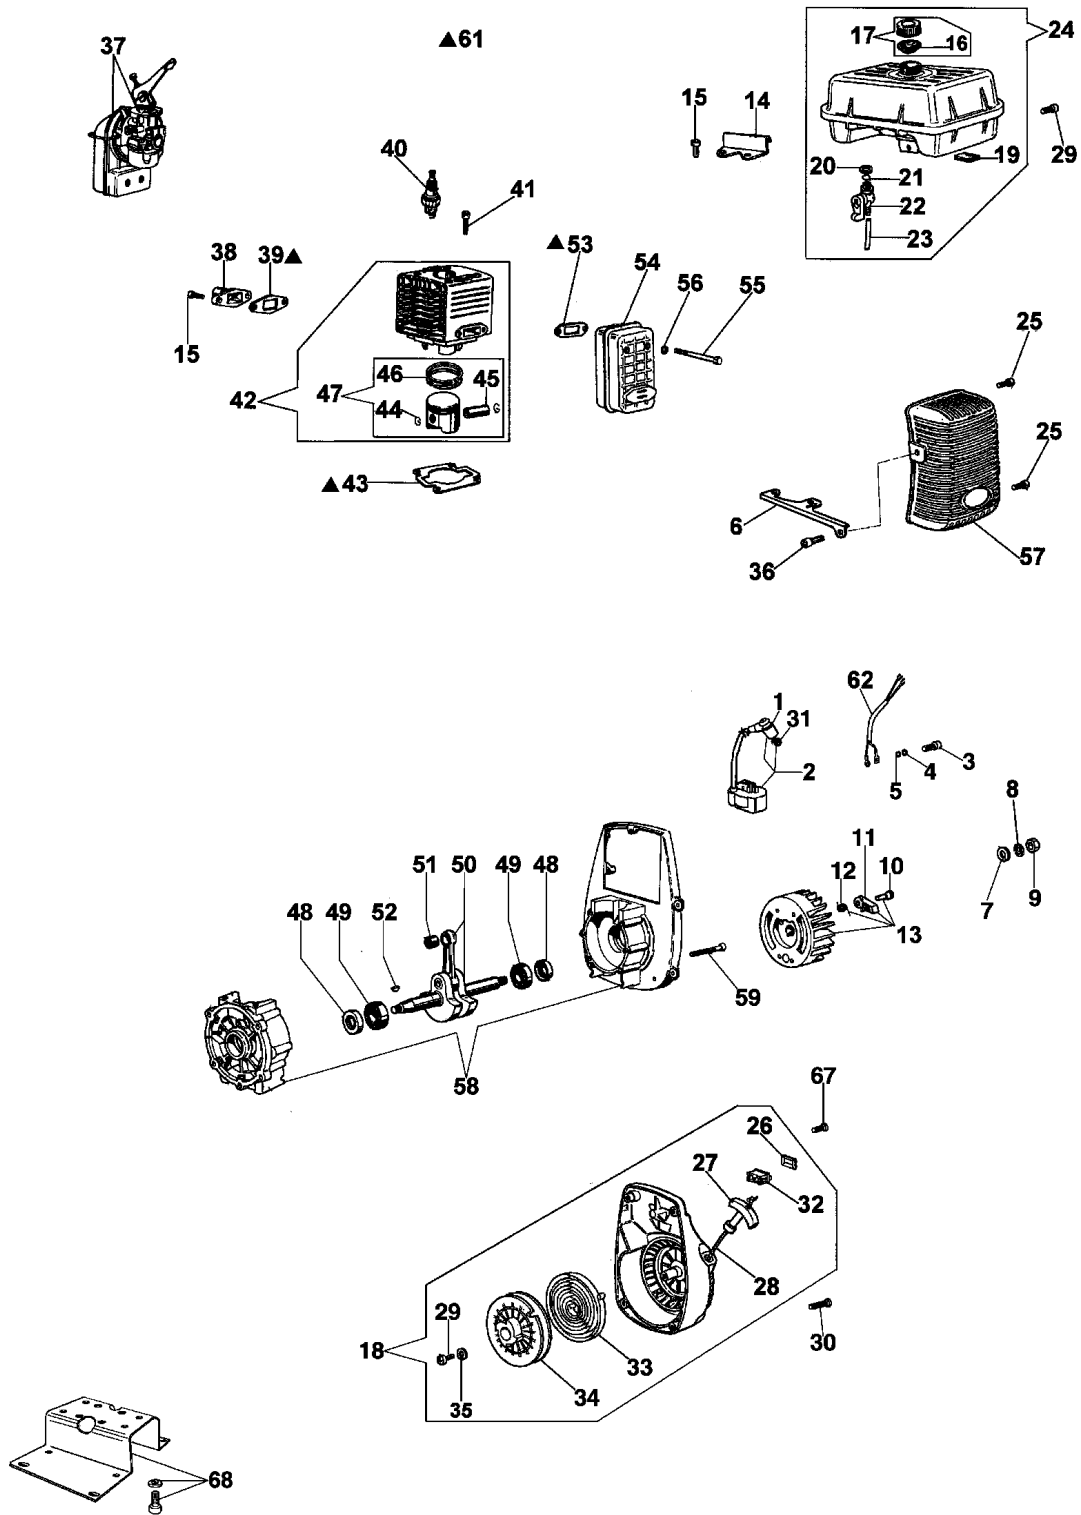

Ersatzteilliste EFCO

Liste des pièces de rechange EFCO

C 19/20

Illustration Anlassen und motor ab 07/03/08

Illustration Anlassen und motor ab 07/03/08

Bild Nr.	St.- Zahl	Teile Nr.	Beschreibung
1	1	094600097A	Zundkerzenstecker
2	1	301000379R	Zuendspule
3	2	301000043	Schraube
4	2	3819005	Scheibe
5	2	3916004	Scheibe
6	1	301000342	Verbindung
7	1	3818011A	Scheibe
8	1	3819013	Scheibe
9	1	320000028	Mutter
10	2	004000436R	Stift
11	2	300000038R	Sperrklinke
12	2	300000040	Feder
13	1	301000384R	Schwungrad
14	1	301000003	Halter
15	4	3801009	Schraube
16	1	300000025	Dichtung
17	1	300000022	Stopfen
18	1	301000355R	Starter kpl.
19	1	301000049	Filz
20	1	3055098	Scheibe
21	1	3049006R	O-ring
22	1	3055044A	Hahn
23	1	300000026	Rohr
24	1	301000346R	Benzin tank
25	2	3960073	Schraube
26	1	2317013	Schultz
27	1	093500397	Starter griff
28	1	4098073R	Starterseil
29	1	094600041R	Schraube
30	2	3960081	Schraube
31	1	094600169	Zuendkerze
32	1	2317021R	Schalter
33	1	004000132R	Feder
34	1	300000016R	Scheibe
35	1	3918006	Scheibe
36	1	3801008	Schraube
37	1	302000007B	Vergaser SHA14-12L
38	1	301000025A	Kollektor
39	1	301000026	Dichtung
40	1	3055101	Zündkerze
41	4	3801013	Schraube
42	1	301000365	Zylinder
43	1	375200078R	Dichtung
44	2	004900061R	Kranz
45	1	301000035R	Kolben ring
46	2	004000015R	Kolbenring

Illustration Anlassen und motor ab 07/03/08

Illustration Anlassen und motor ab 07/03/08

Bild Nr.	St.- Zahl	Teile Nr.	Beschreibung
47	1	301000375	Kolben kpl. Ø40
48	2	3050015AR	Kobelring
49	2	3034012R	Lager
50	1	301000395R	Kurbelwelle
51	1	3037005	Lager
52	1	301000047	Schluessel
53	1	300000035	Dichtung
54	1	301000357R	Auspuff
55	2	005400303	Schraube
56	2	3819006	Scheibe
57	1	375200071	Deckel
58	1	301000408	Motorgehause
59	4	3801066	Schraube
61	1	301000113A	Dichtungen set
62	1	301000349	Kabel
67	2	3960092	Schraube
68	1	354000115	Support motor