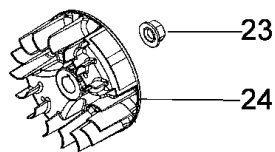

- 27**

Kit etichette
Labels set
Jeu étiquette
Juego etiquetas
Etikettenkit
- 28**

kit guarnizioni
Gasket set
Jeu joints
Juego juntas
Dichtungenskit

Illustration		Starter grup	
Bild Nr	St.-Zahl	Teile Nr.	Beschreibung
1	1	3801013R	Schraube
2	1	3916005R	Scheibe
3	1	3819006	Scheibe
4	1	3078020	Scheibe
5	1	072700089	Buchse
6	1	55020083R	Starter kpl.
7	1	61240005R	Buchse
8	1	61200015R	Starter griff
9	1	55020010R	Gaskabel
10	1	004000132R	Feder
11	1	55020086R	Starterseil
12	1	56550022R	Seilrolle
13	1	56550021R	Kupplungswelle
14	1	3027005R	Ring
15	1	56520040A	Blech
16	1	3918020	Scheibe
17	1	3801010R	Schraube
18	2	3801007	Schraube
19	2	006000315	Scheibe
20	2	3916004	Scheibe
21	1	56550182AR	Zündspule
22	2	61170014	Distanzstück
23	1	3980012	Mutter
24	1	61320057AR	Schwungrad
25	1	3055118	Zündkerze
26	2	3801011	Schraube
27	1	55022017	Etichettenkit
28	1	55022018	Dichtungen set
29	1	55020099	Schlüssel

Illustration Luftfilter und vergaser

Bild Nr	St.- Zahl	Teile Nr.	Beschreibung
1	1	55020079R	Luftfilter kpl.
2	1	55020052R	Abdeckung
3	1	55020029R	Luftfilter
4	1	55020028R	Schultz
5	1	55020112R	Startklappe
6	1	55020051R	Filterhalter
7	1	3916004	Scheibe
8	1	3960142	Schraube
9	1	61250027R	Hebel
10	2	3901014	Schraube
11	1	2318817R	Kraftstoffpumpe
12	1	55020087R	Schlauch
13	1	4098377	Schelle
14	1	55020089R	Schlauch
15	1	55020088R	Schlauch
16	2	61200021R	Dichtung
17	1	2318816AR	Vergaser WT-936A
18	4	3890103R	Schraube
19	1	61240009CR	Flansch
20	2	56550115R	Dichtung
21	1	55020048R	Dichtung
22	1	55022018	Dichtungen set