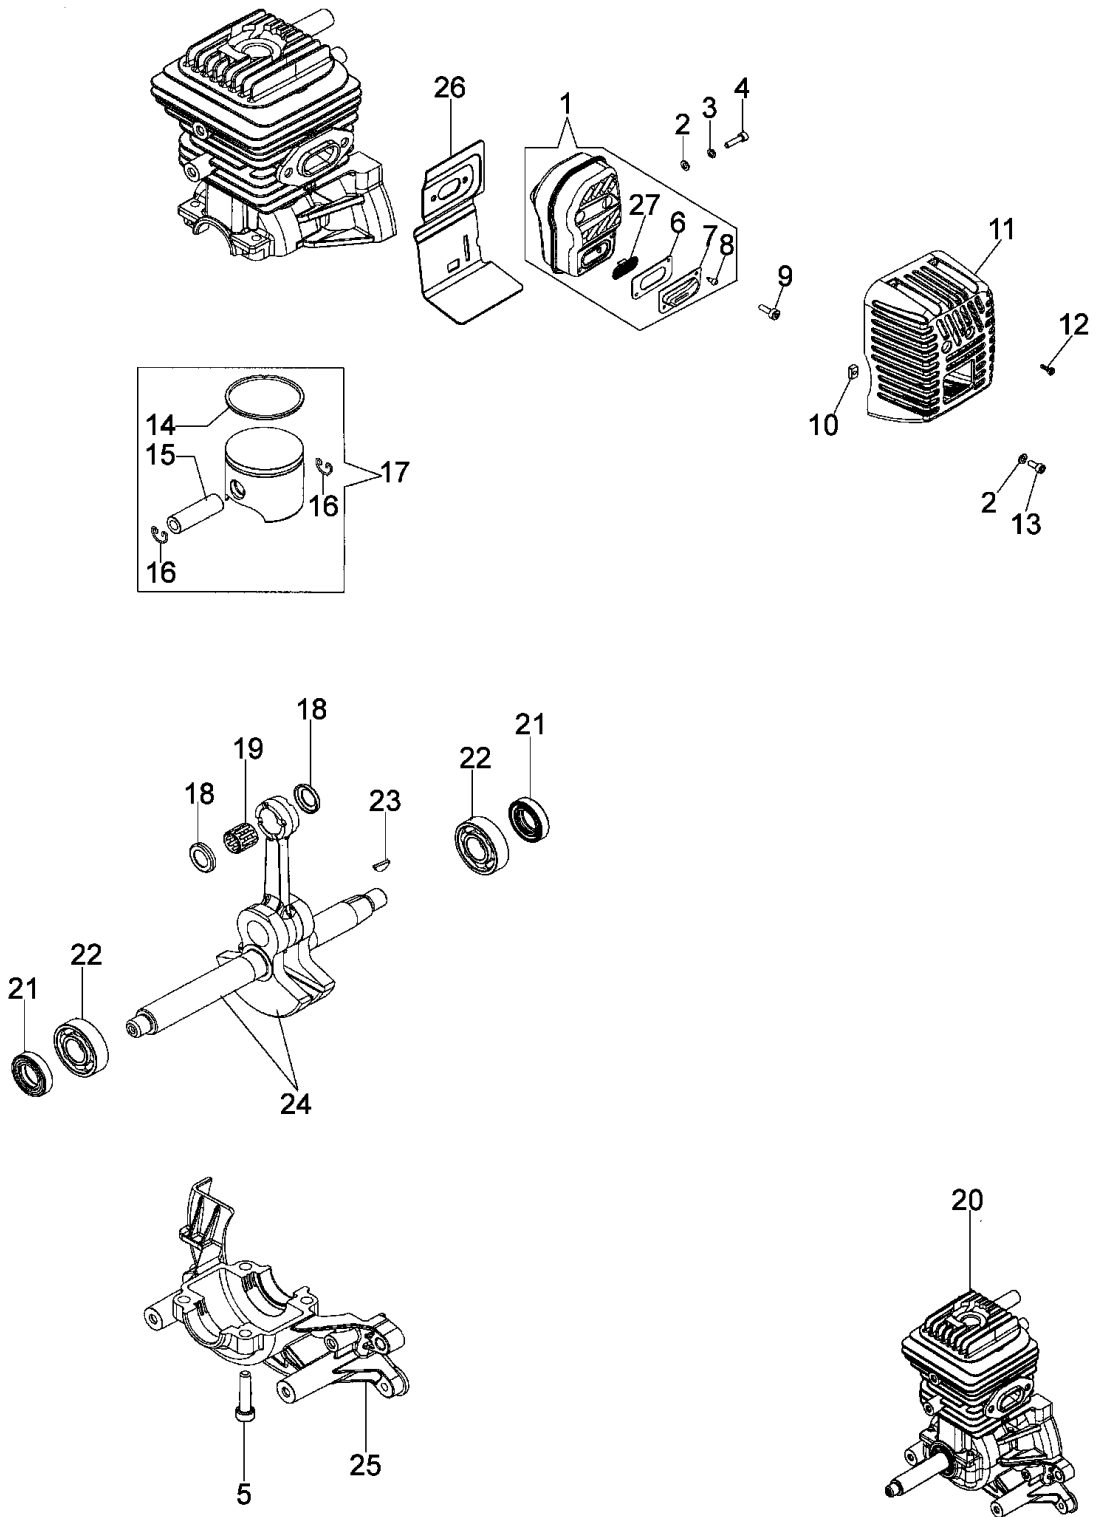

Illustration		Motor	
Bild Nr	St.-Zahl	Teile Nr.	Beschreibung
1	1	55020084R	Auspuff
2	1	3916005R	Scheibe
3	1	3819006	Scheibe
4	1	3801013R	Schraube
5	4	3801047	Schraube
6	1	56550155R	Dichtung
7	1	56560021AR	Deflector
8	2	012000028	Schraube
9	2	3801068R	Schraube
10	1	55020106R	Platte
11	1	55020054R	Mufflerdeckel
12	2	3960142	Schraube
13	1	3801009	Schraube
14	1	093000091R	Kolbenring
15	1	072700045R	Kolben ring
16	2	093000167	Ring
17	1	56552011A	Kolben kpl.
18	2	074000267AR	Scheibe
19	1	072700046R	Lager
20	1	55022022R	Short block
21	2	3050022R	Kobelring
22	2	3034009R	Lager
23	1	4098232R	Keil
24	1	55020001R	Kurbelwelle
25	1	61240047AR	Gehäuse motor
26	1	55020036R	Deflektor
27	1	56550143R	Funkenloescher