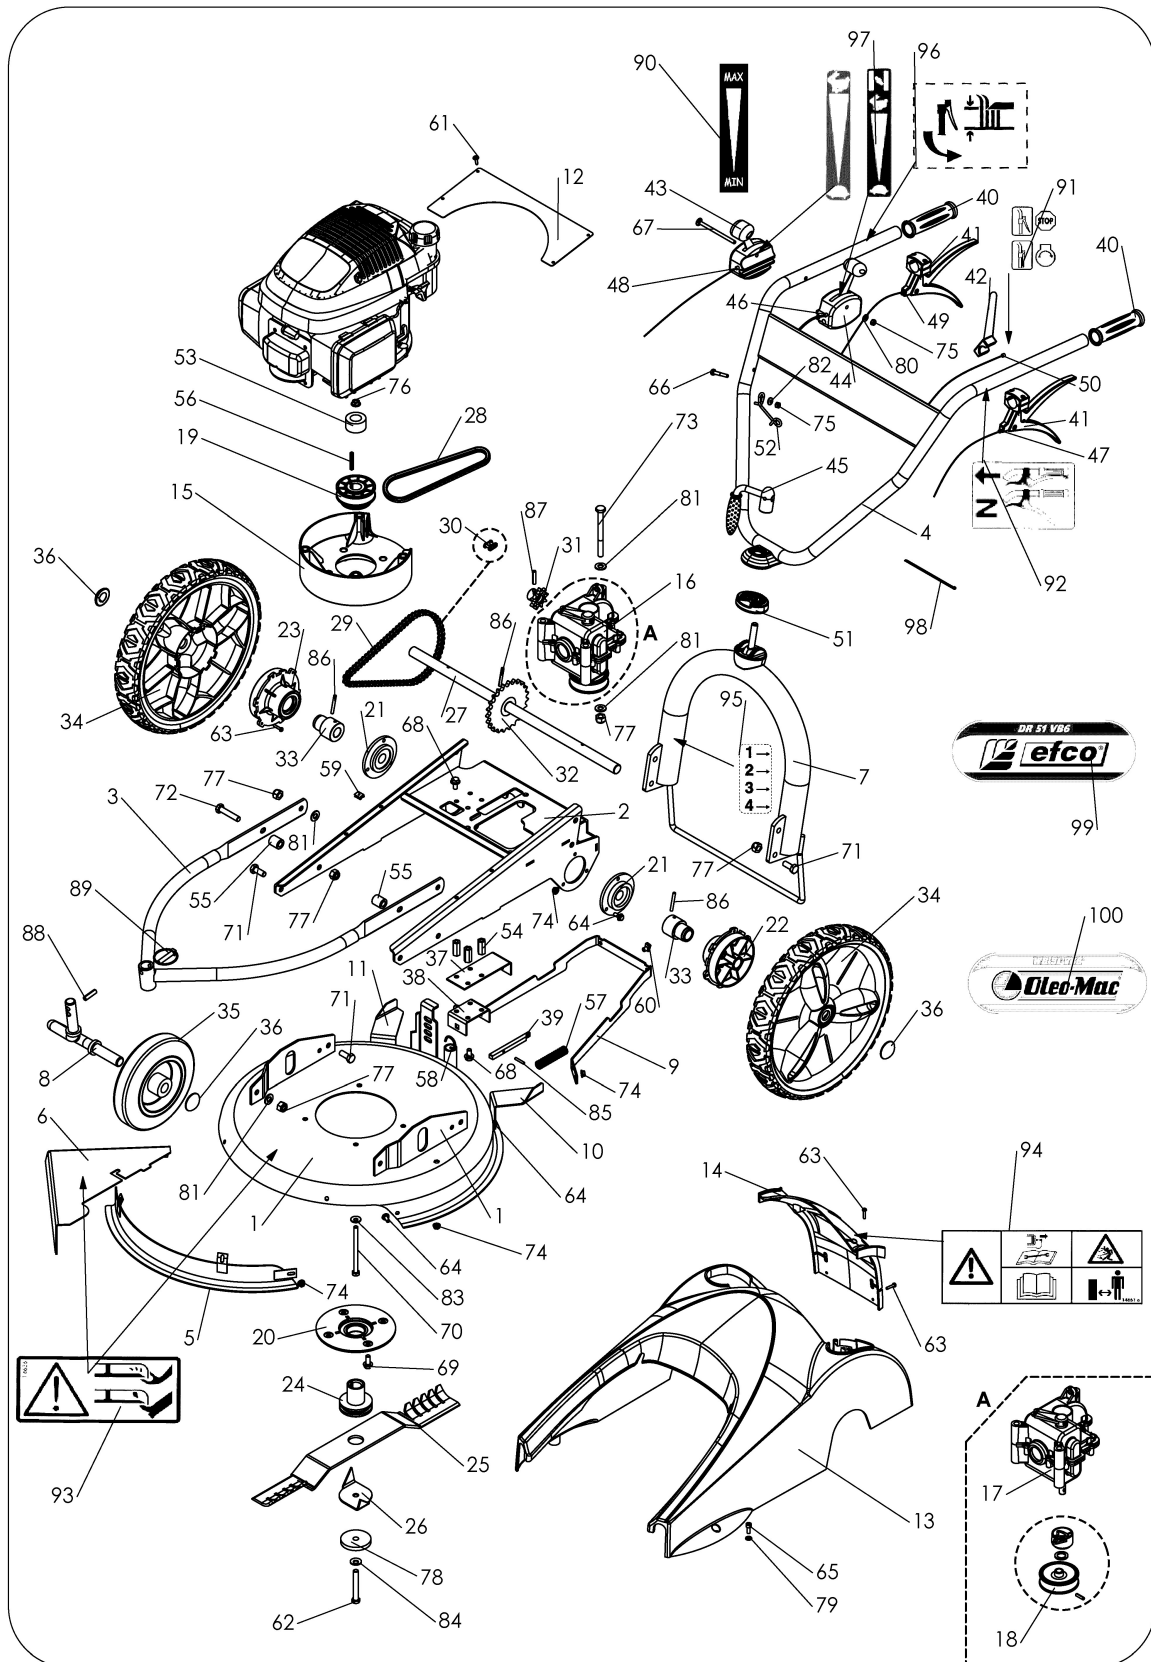

DR 51 VB6 Gestrüppmaher

Documents

Komplett Ersatzteil Zeichnung (bis 2011)

Chassis (ab 2012)

Verkleidung (ab 2012)

Illustration Komplett Ersatzteil Zeichnung (bis 2011)

Bild Nr.	Anz.	Teilenummer	Beschreibung	Gültigkeit ab	Gültigkeit bis	Hinweis	Nachricht
1	1	PB4002033001	Kapsel				
2	1	PB4002030301	Haube				
3	1	PB4002030306	Vordere chassis				
4	1	PB4002030303	Handgriff				
5	1	PB4002003005	Schutzhaube vorne				
6	1	PB4002003007	Schutzhaube seiti				
7	1	PB4002030308	Schraubbügel				
8	1	PB4002000304	Radhalterung				
9	1	PB4002030502	Halter Haube				
10	1	PB0304000116	Verstärkung haube hinten LI				
11	1	PB0304000115	Verstärkung haube hinten RE				
12	1	PB4002030307	Tole prot cour				
13	1	PB0340030036	Motorhaube				
14	1	PB0340030037	Einstieg				
15	1	PB0340030034	Kunststoffaufsatz				
16	1	PB0306040014	Getriebe XTREM04				
17	1	PB0002050005	Getriebe (ohne Drehzahlregler)				
18	1	PB0002050007	Set regelbare Umlenkrolle				
19	1	PB0306060014	Umlenkrolle Motor				
20	1	PB0340030028	Lager Kapsel				
21	2	PB0340030013	Lager Gelenkwelle				
22	1	PB0340030027	Lager Freilauf links				
23	1	PB0340030029	Lager Freilauf rechts				
24	1	PB0302030047	Messernabe				
25	1	PB0320020006	Blatt				
26	1	PB0304000117	Faserschnitt				
27	1	PB0302010054	Gelenkwelle				
28	1	PB0306030051	Traggurt				
29	1	PB0306020015	Kette 12.7				
30	1	PB0001000378	Schnellanschluss				
31	1	PB0306050019	Ritzel 9 Zähne				
32	1	PB0306050020	Ritzel 23 Zähne				
33	2	PB0302030048	Radnabe				
34	2	PB0340030026	Hinterrad				
35	1	PB0309000009	Vorderrad				
36	3	PB0300702001	Deckel				
37	1	PB4002040104	Halter				
38	1	PB4002000102	Halterung Hubachse				
39	1	PB0302010030	Hubachse				
40	2	PB0341000036	Kunststoffgriff				
41	2	PB0307010006	Hebel linksgang				
42	1	PB0307010015	Hebel Motorbremse				
43	1	PB0307020008	Hebel zur geschwindigkeitsregulierung				