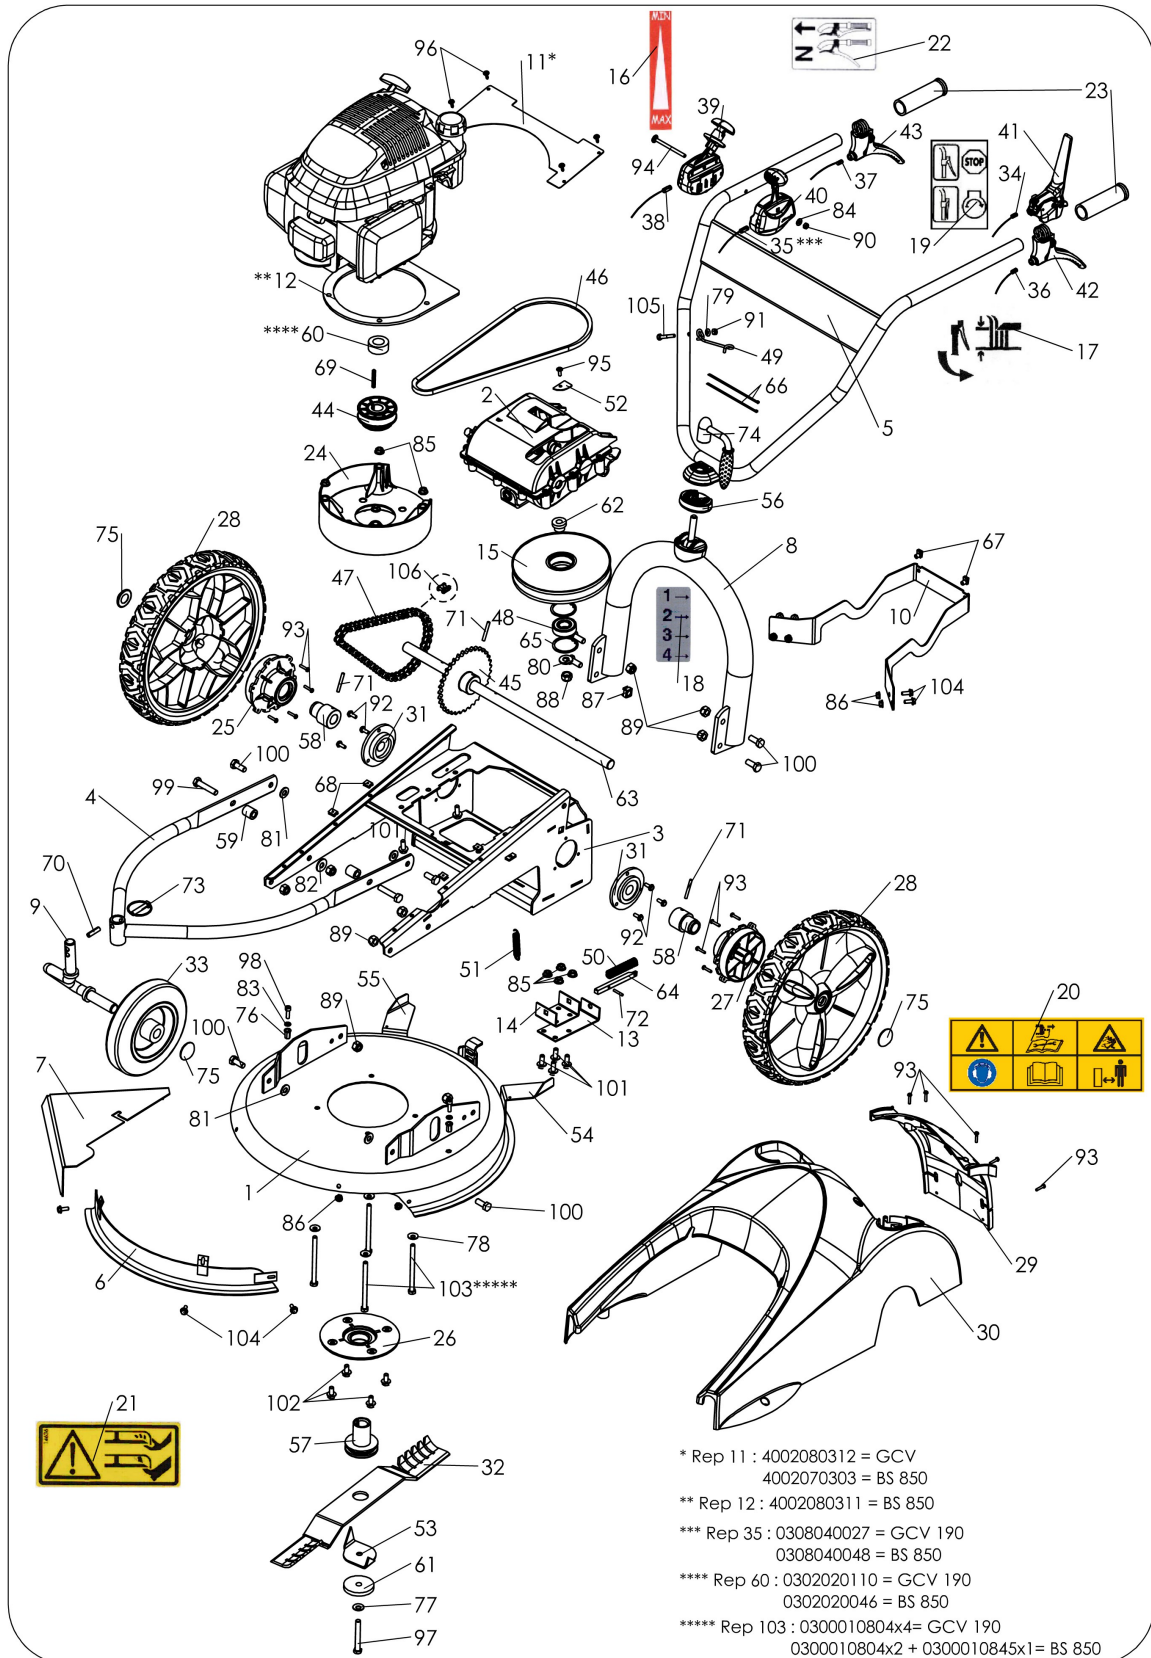

Illustration Komplett Ersatzteil Zeichnung (bis 2011)

Bild Nr.	Anz.	Teilenummer	Beschreibung	Gültigkeit ab	Gültigkeit bis	Hinweis	Nachricht
87	1	PB0301020006	Stecker				
88	1	PB0301020007	Stecker				
89	1	PB0301010009	Stecker				
90	1	PB0503000051	Etikette				
91	1	PB0503000026	Etikette				
92	1	PB0503000002	Etikette				
93	1	PB0503000006	Etikette				
94	1	PB0503000049	Etikette				
95	1	PB0503000054	Etikette				
96	1	PB0503000055	Etikette				
97	1	PB0503000044	Etikette				
97	1	PB0503000043	Etikette				
98	2	PB0301060003	Polya-Schelle				
99	1	PB0503090007	Etikette EFCO DR 51 VB6				
100	-		Nicht verfügbar für diesen produkt				