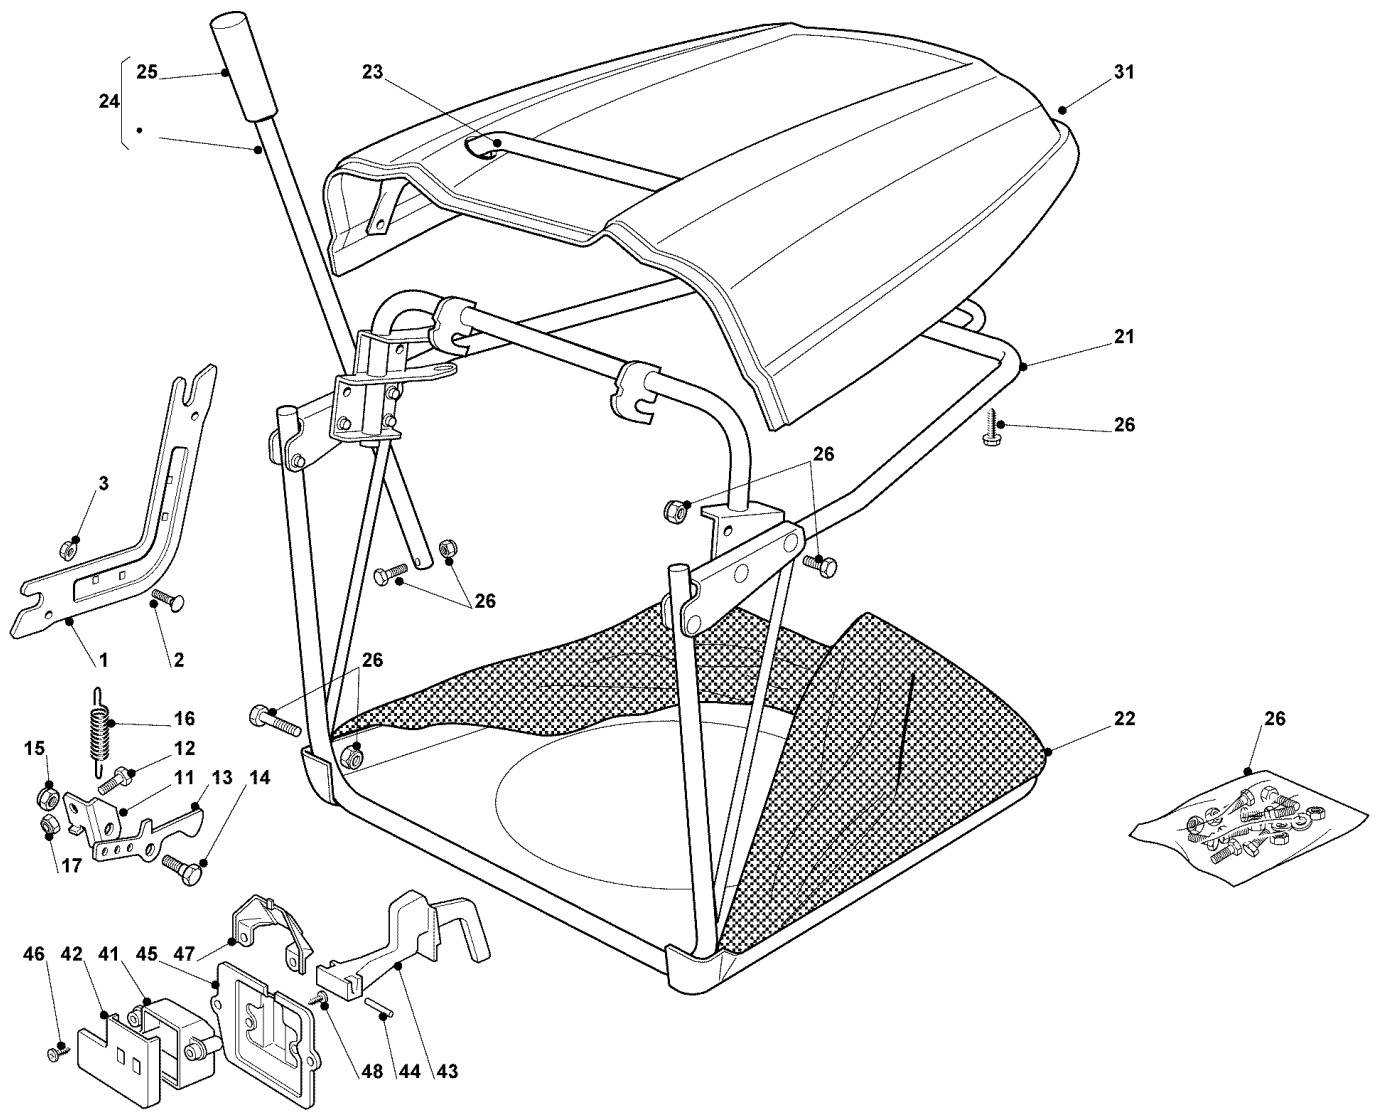

Ersatzteilliste EFCO
Liste des pièces de rechange EFCO

EF 93C/13,5H Cat.2008

Illustration Auffangsack (1.-fester teil)

Illustration Auffangsack (1.-fester teil)

Bild Nr.	St.- Zahl	Teile Nr.	Beschreibung
1	2	G25785275E0	Halter
2	4	G12818690E0	Schraube
3	4	G12293201E0	Mutter
11	1	G25755031E0	Winkel
12	1	G12789000E0	Schraube
13	1	G25774315E0	Bride
14	1	G25510080E0	Stift
15	1	G12292102E0	Mutter
16	1	G22450432E0	Feder
17	1	G12154330E0	Mutter
21	1	G82800111E0	Vorderrahmen
22	1	G82105973E0	Sack
23	1	G82394003E0	Vordergriff
24	1	G82869023E0	Rohr
25	1	G25394508E0	Griff
26	1	G82180048E0	Schraubenausrüstung
31	1	G25110328E0	Sackkappe, dunkelorange
41	1	G25600041E0	Schutz
42	1	G25600042E0	Deckel
43	1	G25318124E0	Hebel
44	1	G12400030E0	Stift
45	1	G25785272E0	Schutz
46	1	G12728510E0	Schraube
47	1	G25600048E0	Deckel
48	2	G12735110E0	Schraube

Illustration Bremse und wechsel antrieb

Illustration Bremse und wechsel antrieb

Bild Nr.	St.- Zahl	Teile Nr.	Beschreibung
1	1	G82500029E1	Pedal
2	1	G25110267E0	Buegeldeckel
3	2	G27546015E1	Platte
4	4	G12729601E1	Schraube
5	1	G82000542E0	Stange
6	1	G12521350E0	Scheibe
7	1	G12155000E0	Mutter
8	1	G12521350E0	Scheibe
9	1	G12155000E0	Mutter
10	1	G25785261E0	Halter
11	2	G12815200E0	Schraube
12	2	G12292102E0	Mutter
13	1	G82000531E0	Stange
14	1	G22524970E2	Stift
15	1	G12155000E0	Mutter
16	1	G25430213E0	Feder
31	1	G82000383E0	Getriebepedal
32	1	G25110274E0	Bridgedeckel vorde
33	1	G25110331E0	Bridgedeckel hinter
34	2	G25785185E0	Halter
35	-	-	Nicht verfügbar für diesen produkt
36	2	G27546015E1	Platte
36	4	G12815245E0	Schraube
37	4	G12154510E0	Mutter
38	1	G82000543E0	Stange
39	2	G12523040E0	Scheibe
40	2	G12154510E0	Mutter