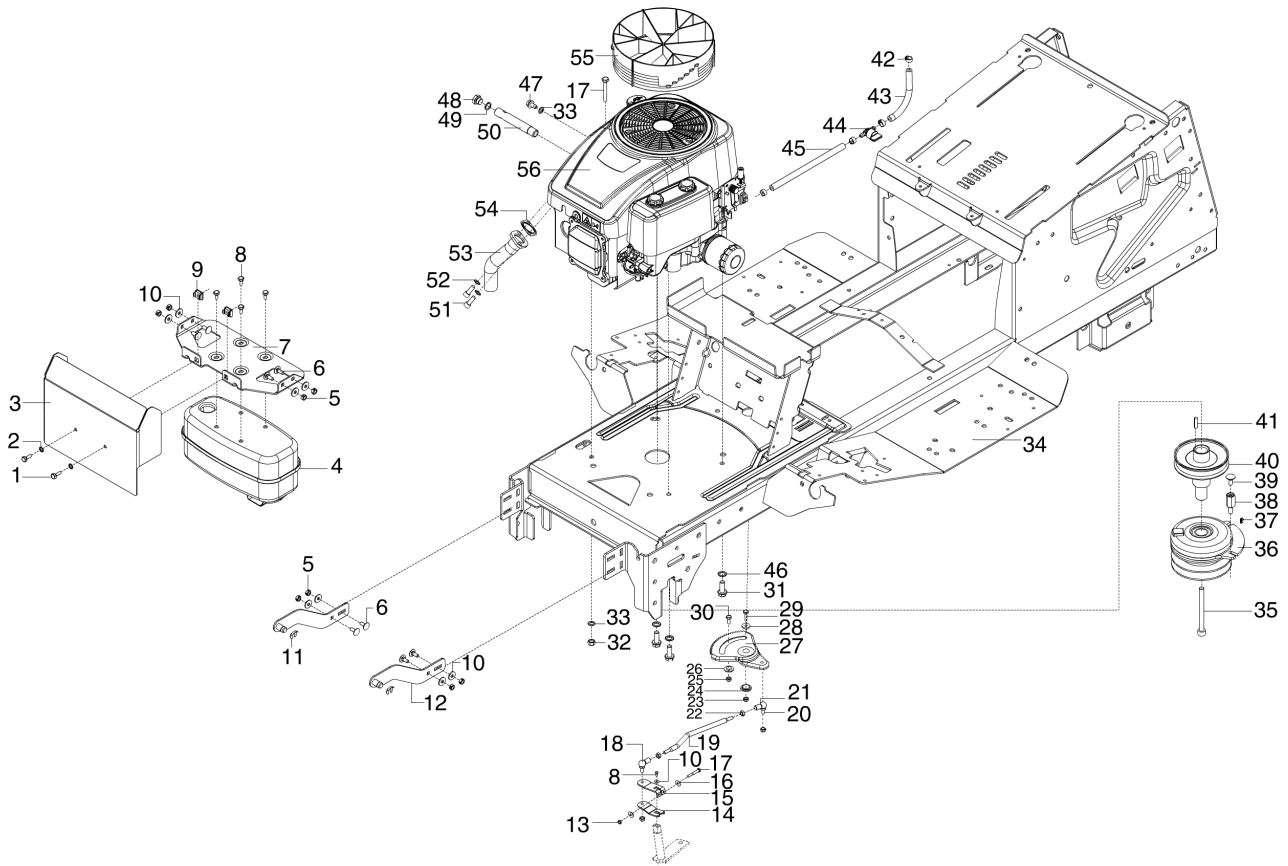

Bild Nr.	Anz.	Teilenummer	Beschreibung	Gültigkeit ab	Gültigkeit bis	Hinweis	Nachricht
1	1	68160009R	Blende (deckung)			DX; RIGHT	
2	1	68160010R	Schutz			DX; RIGHT	
3	1	68160006R	Deckung			DX; RIGHT	
4	30	AK518482	Schraube				
5	1	68160004R	<b>Kastengehäuse seitlich</b>			DX; RIGHT	
6	1	68160021R	Deckel			Rosso; Red	
7	9	AK468569	Schraube				
8	1	68160015R	Haube				
9	1	AK473489	Absaughaube				
10	1	AK47357101	Trittplattendecke			DX; RIGHT	
11	1	68160002R	Stossstangen				
12	2	AK468567	Schraube				
13	1	AK47347001	Stossstangen				
14	1	AK47346701	Halter				
15	2	AK705900	Mutter				
16	2	AK544578	Schraube				
17	2	AK500040	Schraube				
18	1	68160007R	Blende (deckung)			SX; LEFT	
19	1	68160008R	Schutz			SX; LEFT	
20	1	68160005R	Deckung			SX; LEFT	
21	1	68160003R	<b>Kastengehäuse seitlich</b>			SX; LEFT	
22	3	AK468582	Schraube				
23	1	AK473545	Stirnwand				
24	2	AK468673	Stopfen				
25	1	AK473532	Steckverbindung				
26	1	AK473255	Lenkrad				
27	1	AK515246	Distanzstück				
28	1	AK705284	Scheibe				
29	1	AK703920	Schraube				
30	1	AK476271	Deckung			Efco	
31	10	AK471071	Schraube				
32	15	AK703005	Scheibe				
33	13	AK521676	Mutter				
34	2	AK510953	Mutter				
35	1	AK47347734	Sitzhalter				
36	4	AK703121	Scheibe				
37	4	AK706115	Schraube				
38	1	AK473672	Halter				
39	1	AK47347301	Panel				
40	5	AK468568	Schraube				
41	1	AK47347401	Trittbrett-fussr				
42	1	AK473570	Trittplattendecke			SX; LEFT	
43	1	AK47356901	Trittplattendecke			SX; LEFT	
44	1	AK47357201	Trittplattendecke			DX; RIGHT	
45	1	AK476302	Deckel				
46	1	AK468589	Schraube				
47	1	AK476368	Etichettenkit				