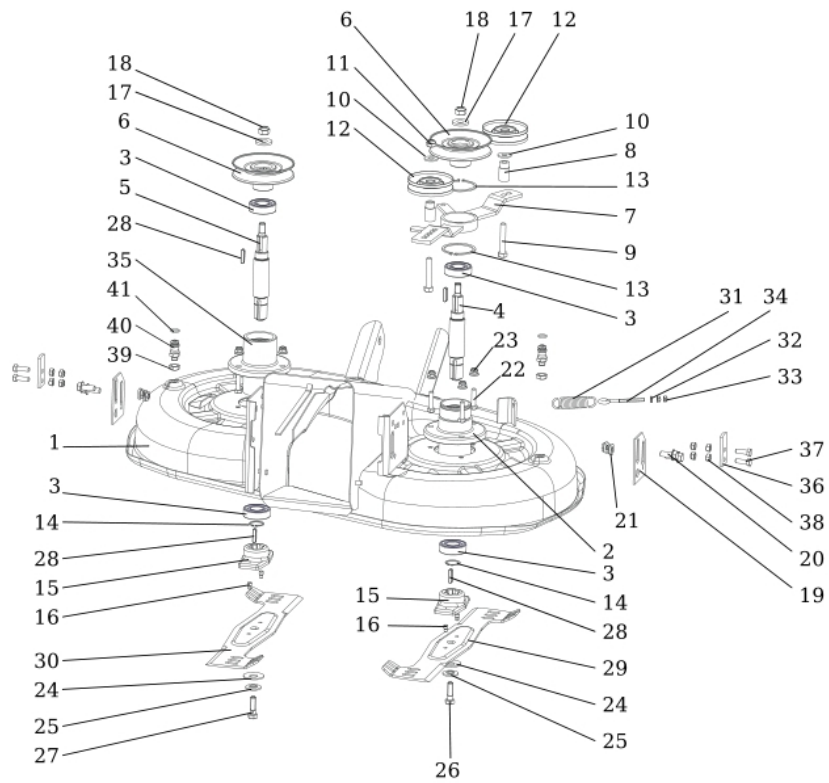

536 054 156 003

Bild Nr.	Anz.	Teilenummer	Beschreibung	Gültigkeit ab	Gültigkeit bis	Hinweis	Nachricht
1		SGS532950472313	Deckel				
2		SGS532038523923	Flansch				
3		SGN324162099	Lager				
4		SGS532038128403	Welle				
5		SGS532038128413	Welle				
6		SGN532151209	Riemenscheibe				
7		SGS532913413303	Halter				
8		SGS532094214173	Buchse				
9		SGN309503519	Schraube				
10		SGN311212521	Scheibe				
11		SGN311129502	Mutter				
12		SGN532150784	Kompensator				
13		SGN311733032	Ring				
14		SGN311733014	Sicherungsring				
15		SGS532098212403	Flansch				
16		SGS532093117363	Stift				
17		SGS532092207273	Scheibe				
18		SGN311129505	Mutter				
19		SGS532014417293	Schienenfuss				
20		SGN309578529	Schraube				
21		SGN311129522	Mutter				
22		SGN309503543	Schraube				
23		SGN532150290	Mutter				
24		SGN311219503	Scheibe				
25		SGS532092207493	Scheibe				
26		SGN309599008	Schraube				
27		SGN309599017	Schraube				
28		SGN311726091	Feder				
29		SGS532050422843	Blatt			DX; RIGHT	
30		SGS532050422833	Blatt			SX; LEFT	
31		SGN315231234	Feder				
32		SGN311210502	Scheibe				
33		SGN311150504	Mutter				
34		SGN309578523	Schraube				
35		SGS532038523933	Flansch				
36		SGS532114327243	Gleitsueck				
37		SGN309503512	Schraube				
38		SGN311129501	Mutter				
39		SGN311120511	Mutter				
40		SGN532150533	Schnellanschluss				
41		SGN273111057	Ring