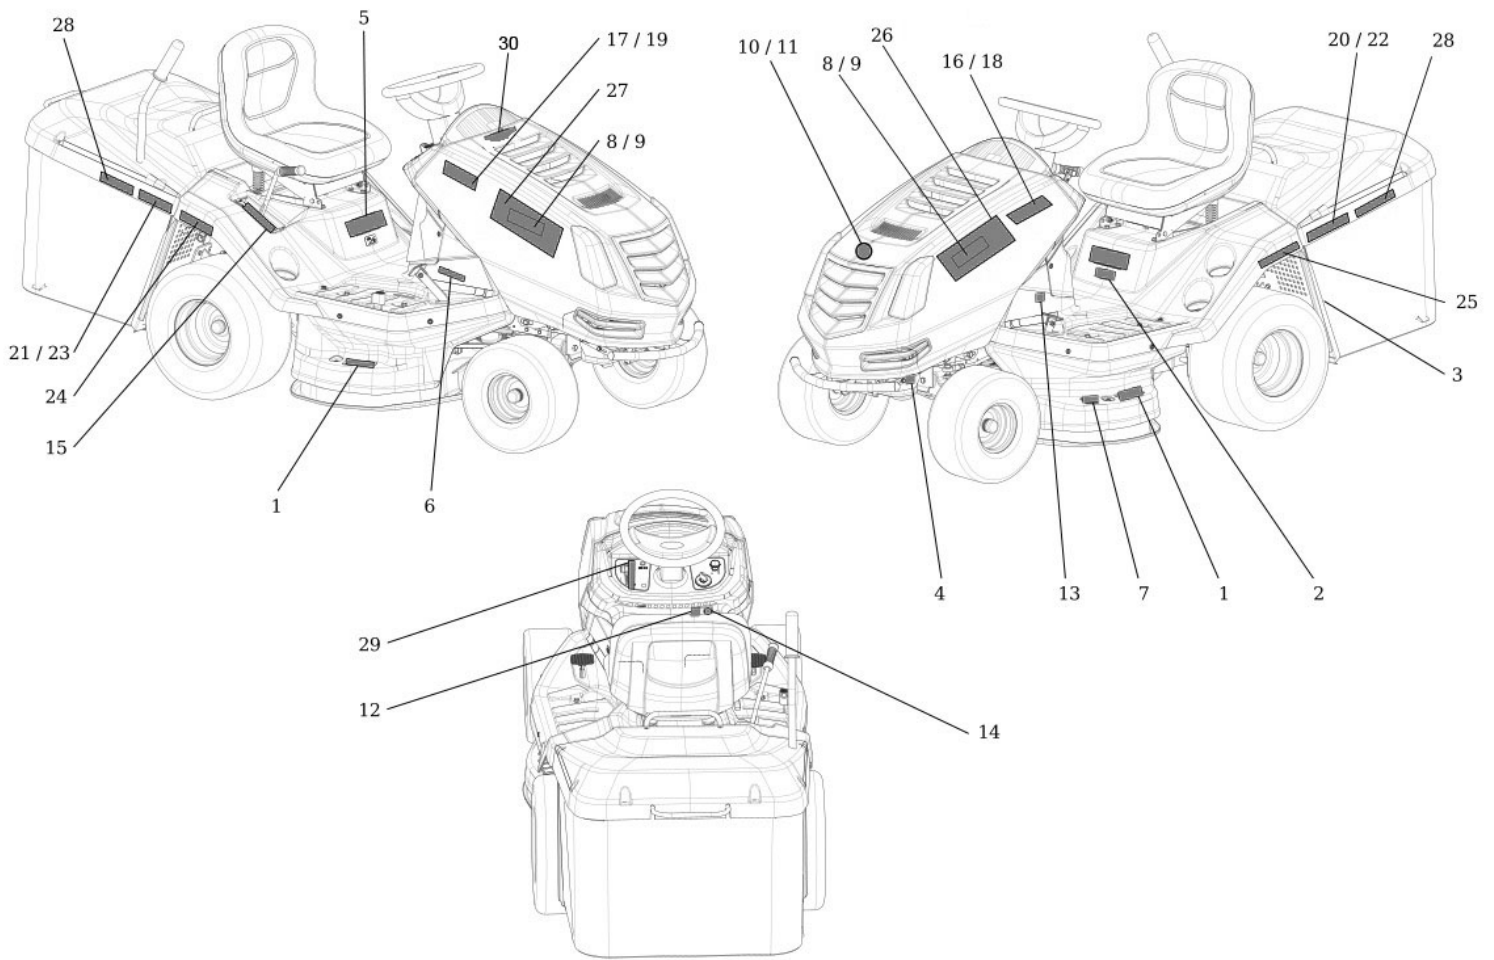

KATALOG 9-1896-261

Bild Nr.	Anz.	Teilenummer	Beschreibung	Gültigkeit ab	Gültigkeit bis	Hinweis	Nachricht
1		SGN532150991	Sitz				
2		SG532113402403A	Halter				
3		SGS532018472433	Sitzhalter				
4		SGN309599012	Schraube				
5		SGN532150990	Sitzschalter				
6		SGN311219002	Scheibe				
7		SGN311213503	Scheibe				
8		SGN532150213	Mutter				
9		SGN532150290	Mutter				
10		SGN311210503	Scheibe				
11		SGN311214502	Scheibe				
12		SGN532150208	Deckel				
13		SGN309503512	Schraube				
14		SGN311212517	Scheibe				
15		SGN315231124	Feder				
16		SGN311129501	Mutter				
17		SGN309503518	Schraube				
18		SGN532150211	Aufhängung				
19		SGS532912962813	Rahmen				

Bild Nr.	Anz.	Teilenummer	Beschreibung	Gültigkeit ab	Gültigkeit bis	Hinweis	Nachricht
1		SGN341271052	Diode				
2		SGN532150990	Sitzschalter				
3		SGN341271134	Leiter				
4		SGN341271006	Leiter				
5		SGN341271172	Komplett kabel				
6		SGN341271021	Leiter				
7		SGN346211006	Batterie				
8		SGN341271173	Kabel				
9		SGN341271162	Stromlaufplan				
10		SGN000532033	Solenoid				
11		SGN345329022	Schalter				
12		SGN443861007	Schaltschrank				
14		SGN443312022	Warnlicht				
15		SGN532150994	Schalter				
16		SGN345359004	Schalter korb 2008/09/10				