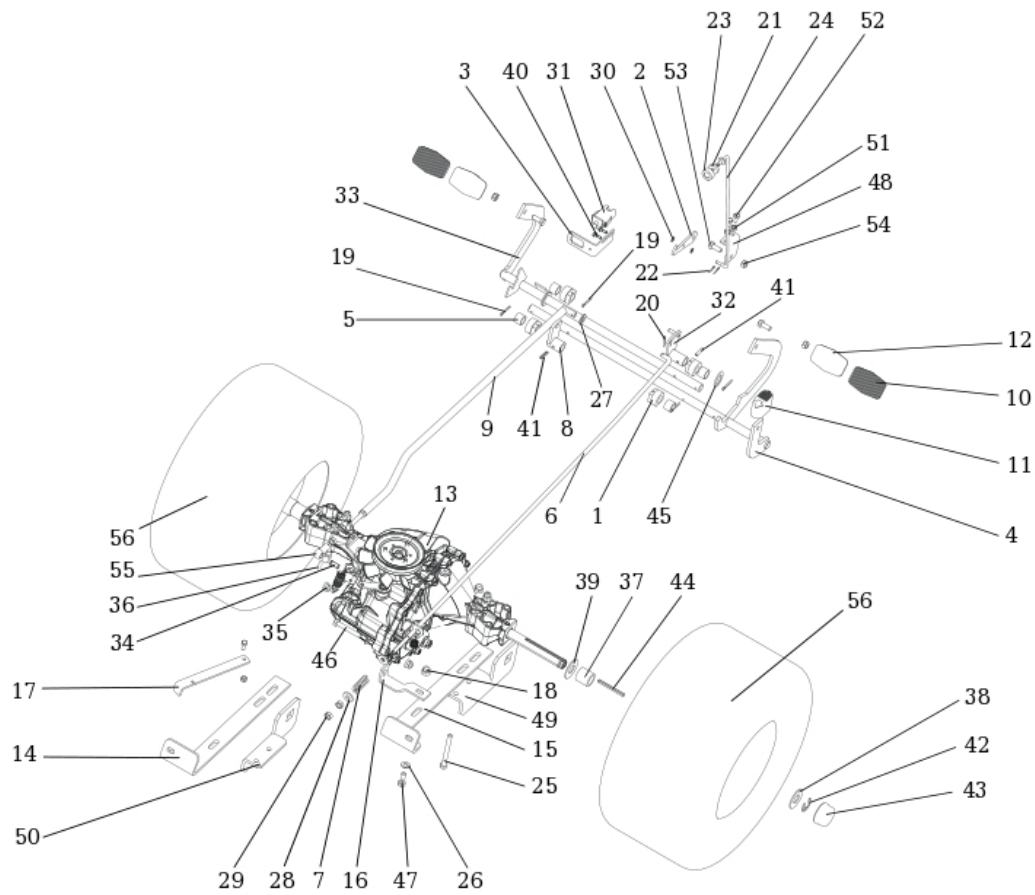

9-8080-538

Bild Nr.	Anz.	Teilenummer	Beschreibung	Gültigkeit ab	Gültigkeit bis	Hinweis	Nachricht
1		SGN722643023	Buchse				
2		SGS532037322233	Haken				
3		SGS532113408253	Halter				
4		SGS532980442613	Hebel				
5		SGS532095212883	Distanzstück				
6		SGN532151184	Stange				
7		SGN315231171	Feder				
8		SGS532980364823	Arm				
9		SGS532980422383	Stange				
10		SGS532980517423	Fusshebel				
11		SGN273151013	Deckel				
12		SGN273151011	Deckung				
13		SGN532991062	Antrieb				
14		SGS532113408273	Halter				
15		SGS532113408263	Halter				
16		SGS532113425343	Halter				
17		SGS532080403183	Bride				
18		SGN532150290	Mutter				
19		SGN311338517	Stift				
20		SGN311338516	Stift				
21		SGN273192027	Scheibe				
22		SGN311338513	Stift				
23		SGN532150993	Scheibe				
24		SGN532151186	Stange				
25		SGN309501567	Schraube				
26		SGN311210503	Scheibe				
27		SGN311210504	Scheibe				
28		SGN311212517	Scheibe				
29		SGN311120520	Mutter				
30		SGN311210501	Scheibe				
31		SGN532150994	Schalter				
32		SGS532980365393	Schienenfuss				
33		SGS532980442583	Bremsepedal				
34		SGN442073017	Winkelstahl				
35		SGN311129520	Mutter				
36		SGN442073018	Mutter				
37		SGS532195203773	Distanzstück				
38		SGS532092208363	Scheibe				
39		SGS532092208153	Scheibe				
40		SGN309315012	Schraube				
41		SGN315238037	Stift				
42		SGN311732023	Buchse				
43		SGN532150915	Deckel				
44		SGS532092312163	Feder				
45		SGN311210507	Scheibe				
46		SGN309503556	Schraube				
47		SGN309503512	Schraube				
48		SGS532113408283	Halter				
49		SGS532113408303	Halter				
50		SGS532113408293	Halter				
51		SGN311129513	Sichermutter				
52		SGN309503508	Schraube				
53		SGN309503518	Schraube				
54		SGN311129501	Mutter				
55		SGN442073016	Buchse				
56		SGN532940160	Rad-bausatz