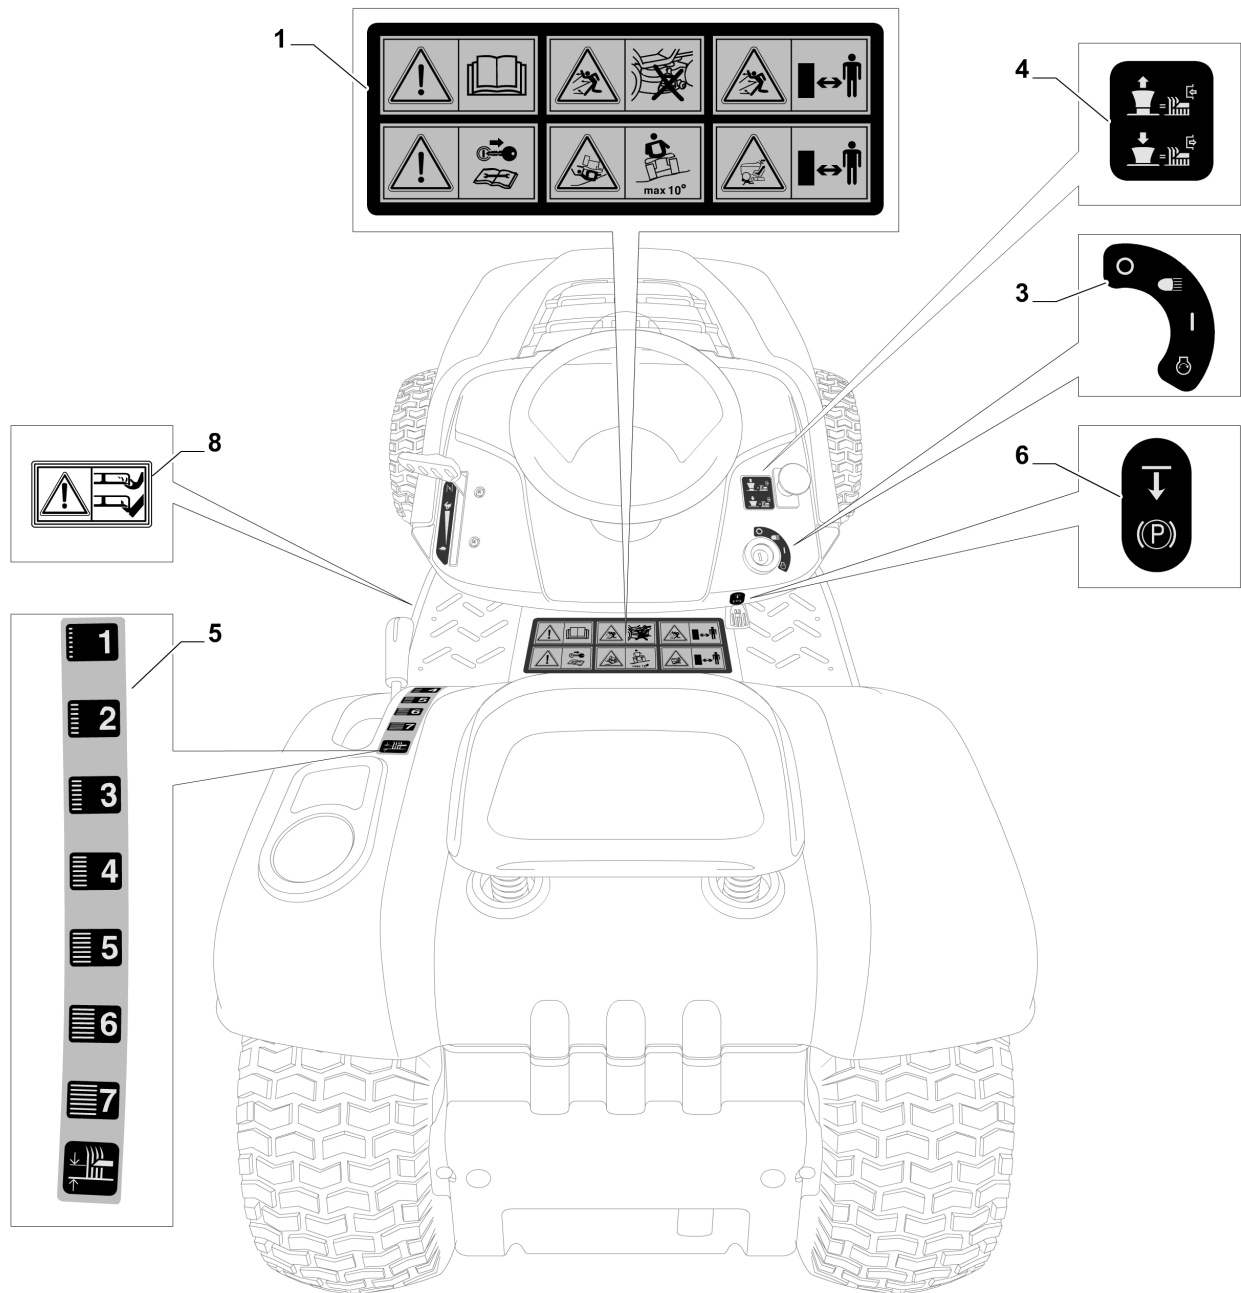

Bild Nr.	Anz.	Teilenummer	Beschreibung	Gültigkeit ab	Gültigkeit bis	Hinweis	Nachricht
1	1	G125795001E1	Tankdeckel				
2	4	G125943010E0	Schraube				
3	1	G325735126E0	Tank				
4	4	G118375051E1	Schelle				
5	1	G325869057E0	Verbindungsrohr 1000 mm				
11	4	G112735108E1	Schraube				
12	1	G127598060E0	Verlaengerung				
13	1	G118401001E1	Dichtung				
14	1	G118737849E0	Stopfen				
15	1	G325108044E1	Gehäuse				
21	2	G112792611E0	Schraube				
22	2	G112540260E0	Scheibe				
23	1	G382598045E0	Schutz				
24	1	G182750010E0	Asupufftopf				
25	2	G112360425E0	Mutter				
26	2	G112792611E0	Schraube				
27	2	G112540260E0	Scheibe				
28	1	G118738231E1	Ablasseleitung				
29	2	G112737450E0	Schraube				
30	2	G112540260E0	Scheibe				
35	1	G325394531E0	Griff				
36	1	G182000215E0	Gashebel				
37	1	G112726389E0	Schraube				
38	1	G112290800E0	Mutter				
39	2	G112726389E0	Schraube				
40	2	G112540020E0	Scheibe				
41	2	G112521310E0	Unterlegscheibe				
42	1	G114363697E0	Etikette				
51	1	G113439010E1	Relais				
52	2	G112360352E0	Mutter				
53	1	G125065002E0	Kabel				
54	1	G118564864E1	Stecker				
55	1	G112790781E0	Schraube				
56	2	G112154510E0	Mutter				

Bild Nr.	Anz.	Teilenummer	Beschreibung	Gültigkeit ab	Gültigkeit bis	Hinweis	Nachricht
1	1	G182040196E0	Kabelsatz				
2	1	G382722443E1	Elektronische Karte				
3	1	G112735101E0	Schraube				
4	1	G118450075E1	Schalter				
5	1	G382722443E1	Elektronische Karte				
6	1	G118210023E0	Schlüssel				
7	1	G118120002E1	Batterie				
8	1	G125430265E1	Feder				
15	2	G133215000E0	Deckel				
16	1	G133340036E0	Schmelzdraht				
16	1	G133340040E0	Schmelzdraht				
17	2	G133500007E0	Sicherung deckel				
18	1	G118450074E0	Schalter				
19	2	G119410613E0	Micro-schalter				
20	1	G182040186E0	Kabel				
21	2	G118459100E0	Glühlampe				
25	1	68130481	Ladegerät				
25	1	G82180052E0	Ladegerät uk				