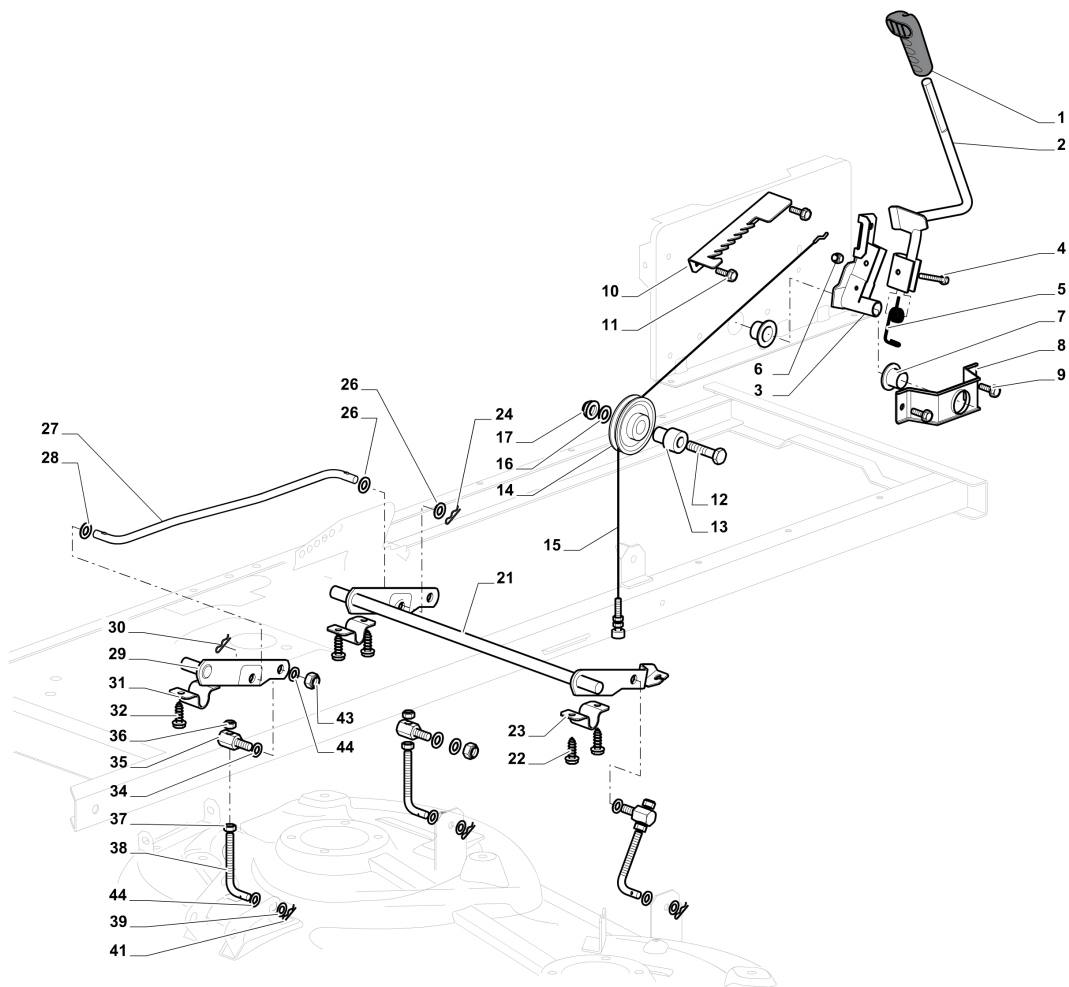

Bild Nr.	Anz.	Teilenummer	Beschreibung	Gültigkeit ab	Gültigkeit bis	Hinweis	Nachricht
1	1	G325110274E0	Bridedeckel vorne				
2	1	G382000574E2	Getriebepedal				
3	1	G325110331E0	Bridedeckel hinten				
4	2	G325785350E0	Halter				
5	2	G325547231E0	Streifen				
6	4	G112735599E0	Schraube				
7	4	G112154510E0	Mutter				
8	1	G327546019E0	Streifen				
9	2	G112735602E0	Schraube				
10	2	G112540020E0	Scheibe				
11	2	G112581100E0	Grower				
12	2	G112290791E0	Mutter				
13	1	G119410609E0	Micro-schalter				
14	1	G118802723E0	Luferrad				
15	1	G382000573E1	Stange				
16	2	G325670011E0	Scheibe				
17	1	G112000940E0	Seeger-ring				
18	1	G112523040E0	Scheibe				
19	1	G112154510E0	Mutter				
21	4	G112691600E0	Schraube				
22	4	G112521350E0	Scheibe				
23	1	G118400919E2	Hinterachse				
24	4	G112155000E0	Mutter				
25	2	G325670026E0	Scheibe				
26	1	G325785349E1	Halter				
27	1	G112691700E0	Schraube				
29	1	G112792611E0	Schraube				
30	2	G112523060E0	Unterlegscheibe				
31	2	G112155000E0	Mutter				
32	1	G112791213E1	Schraube				
33	1	G325318251E0	Hebel				
34	1	G112154510E0	Mutter				
35	1	G325060034E1	Nocken				
36	2	G112735403E0	Schraube				
37	1	G325774573E0	Bride				
38	2	G112791400E0	Schraube				
39	1	G119410614E0	Micro-schalter				
40	2	G112154510E0	Mutter				
41	2	G125670005E2	Unterlegscheibe				
42	2	G125160058E0	Distanzstück				
43	6	G125670005E2	Unterlegscheibe				
44	2	G112001010E0	Ring				
45	2	G322110233E0	Deckel				
46	2	G382000597E0	Vorderrad felger				
47	2	G125950000E0	Ventil				
48	2	G125590015E0	Reifen				