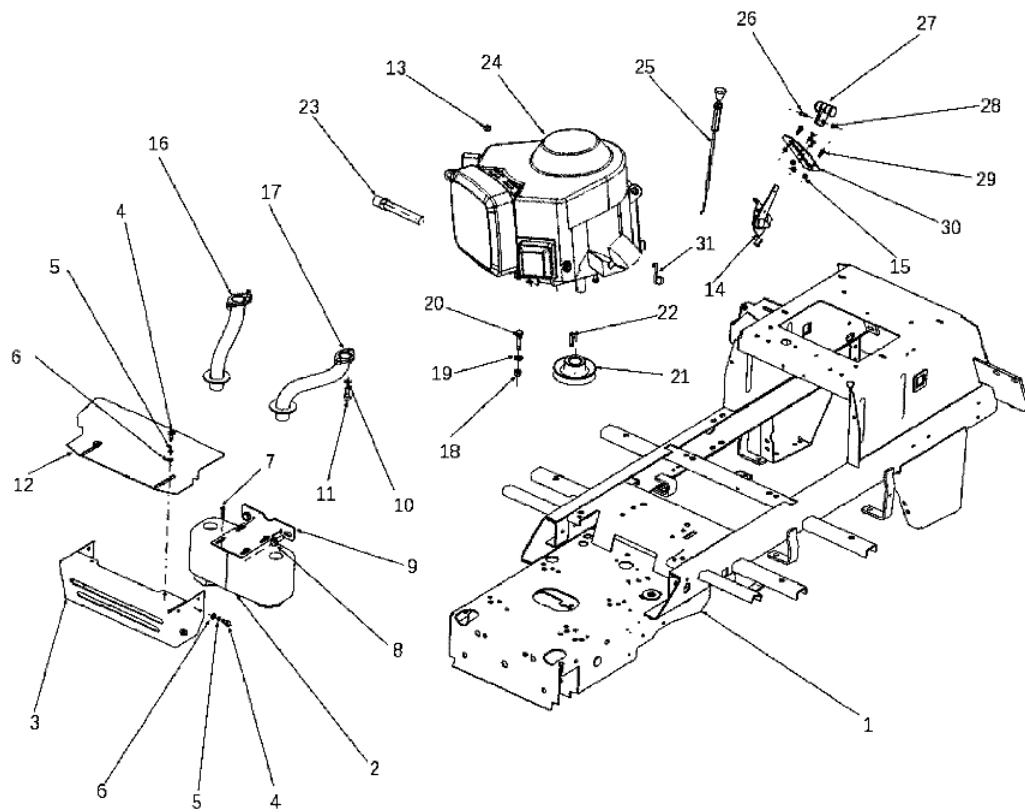

Ersatzteilliste EFCO
Liste des pièces de rechange EFCO

EF106J/18H 2010

Bild Nr.	Anz.	Teilenummer	Beschreibung	Technische Nachricht
1	1	SGS532912962773	Chassis	
2	1	SGN443900129	Auspuff	
3	1	SGS532085427293	Deckel	
4	6	SGN309503508	Schraube	
5	6	SGN311210502	Scheibe	
6	6	SGN311214501	Scheibe	
7	4	SGN309315016	Schraube	
8	2	SGN309503005	Schraube	
9	1	SGS532113405013	Halter	
10	4	SGN311214502	Scheibe	
11	4	SGN309503518	Schraube	
12	1	SGS532085415743	Deckel	
13	1	SGN311122501	Mutter	
14	1	SGN000443006	Hebel	
15	4	SGN311129515	Mutter	
16	1	SGS532927442223	Rohr	
17	1	SGS532927442233	Rohr	
18	4	SGN311129501	Mutter	
19	4	SGN311210503	Scheibe	
20	4	SGN309503543	Schraube	
21	1	SGN532150439	Scheibe	
22	1	SGS532092312133	Keil	
23	1	SGS532927262043	Aufsatz	
24		-	Nicht verfügbar für diesen produkt	
25	1	SGN443612011	Starterhebel	
26	1	SGN309231535	Schraube	
27	1	SGN443900138	Gashebel	
28	1	SGN311129514	Mutter	
29	4	SGN309251515	Schraube	
30	1	SGS532080302873	Verstaerkung	
31	1	SGN532980071	Haken	

Bild Nr.	Anz.	Teilenummer	Beschreibung	Technische Nachricht
1	2	SGN532150915	Deckel	
2	4	SGN311732008	Ring	
3	2	SGN311210514	Scheibe	
4	2	SGS532092208363	Scheibe	
5	4	SGS532092208383	Scheibe	
6	4	SGN324196019	Lager	
7	2	SGN532940133	Vorderrad	
8	2	SGN274161023	Reifen vor	
9	2	SGN000532135	Ventil	
10	2	SGN000532124	Schneidblatt	
11	2	SGN000532125	Rohr	
12	1	SGN311728003	Schlüssel	
13	2	SGN425111004	Fett nipple	
14	1	SGN425111016	Fett nipple	
15	2	SGN532150543	Distanzstück	
16	1	SGN532150983	Stift	
17	2	SGN309501527	Schraube	
18	1	SGN309501524	Schraube	
19	1	SGS532916432153	Stift	
20	1	SGS532016542063	Vordere achse	
21	1	SGN309203524	Schraube	
22	1	SGS532080503603	Hebel	
23	1	SGN311129513	Mutter	
24	2	SGN311129521	Mutter	
25	1	SGN442073020	Winkelstahl	
26	1	SGN311120504	Mutter	
27	1	SGN532980126	Welle	
28	1	SGN311120539	Mutter	
29	1	SGN442073019	Winkelstahl	
30	1	SGN311129527	Mutter	
31	2	SGN311129523	Mutter	