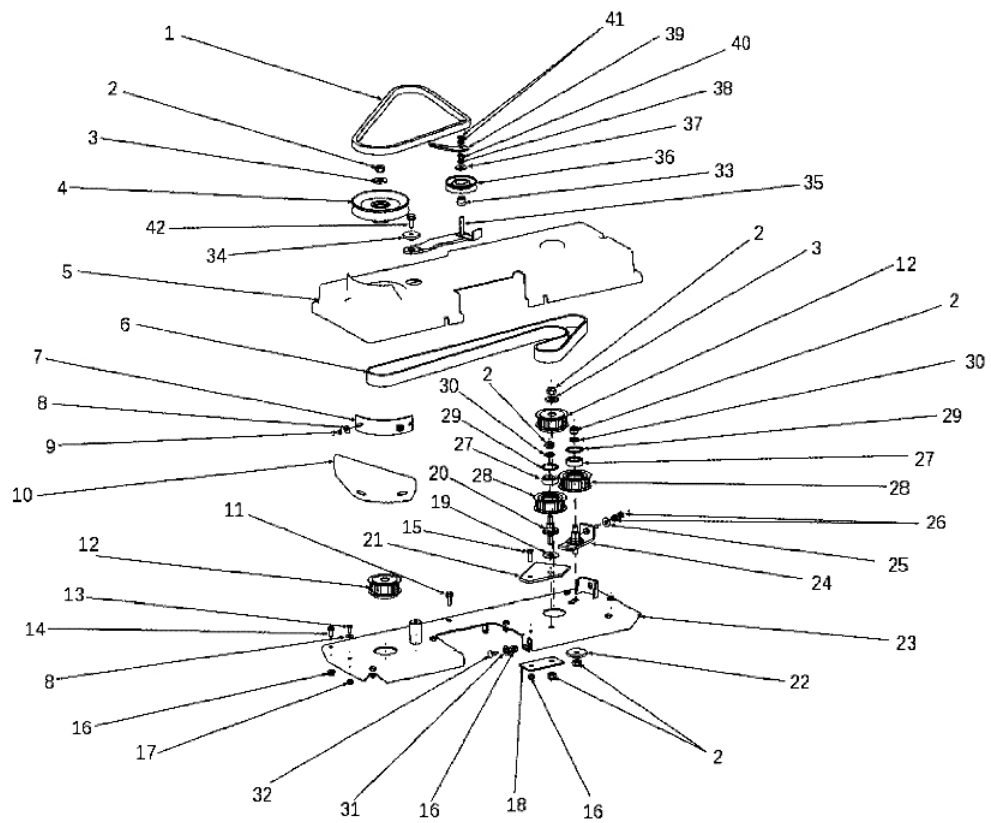

Bild Nr.	Anz.	Teilenummer	Beschreibung	Technische Nachricht
1	1	SGS532950472263	Messerdeckel	
2	1	SGN311726086	Feder	
3	2	SGS532098212403	Flansch	
4	1	SGS532050422533	Blatt left	
5	2	SGN311219503	Kugelscheibe	
6	2	SGN532150519	Kugelscheibe	
7	1	SGN309599017	Schraube	
8	1	SGN309599008	Schraube	
9	2	SGN311733014	Sicherungsring	
10	2	SGN311726014	Feder	
11	1	SGS532050422543	Blatt right	
12	4	SGN532980077	Stiftschraube	
13	4	SGN311129522	Mutter	
14	4	SGN309501567	Schraube	
15	4	SGN532940128	Rad	
16	10	SGN532150290	Mutter	
17	2	SGN311120511	Mutter	
18	2	SGN532150533	Schnellanschluss	
19	2	SGN273111057	Ring	
20	4	SGN324162099	Lager	
21	1	SGS532038128023	Welle	
22	6	SGN309503543	Schraube	
23	4	SGN309578529	Schraube	
24	2	SGS532113308913	Buchse	
25	2	SGS532038523833	Flansch	
26	2	SGS532098203373	Verstaerkung	
27	1	SGN311726087	Feder	
28	1	SGS532038128033	Welle	