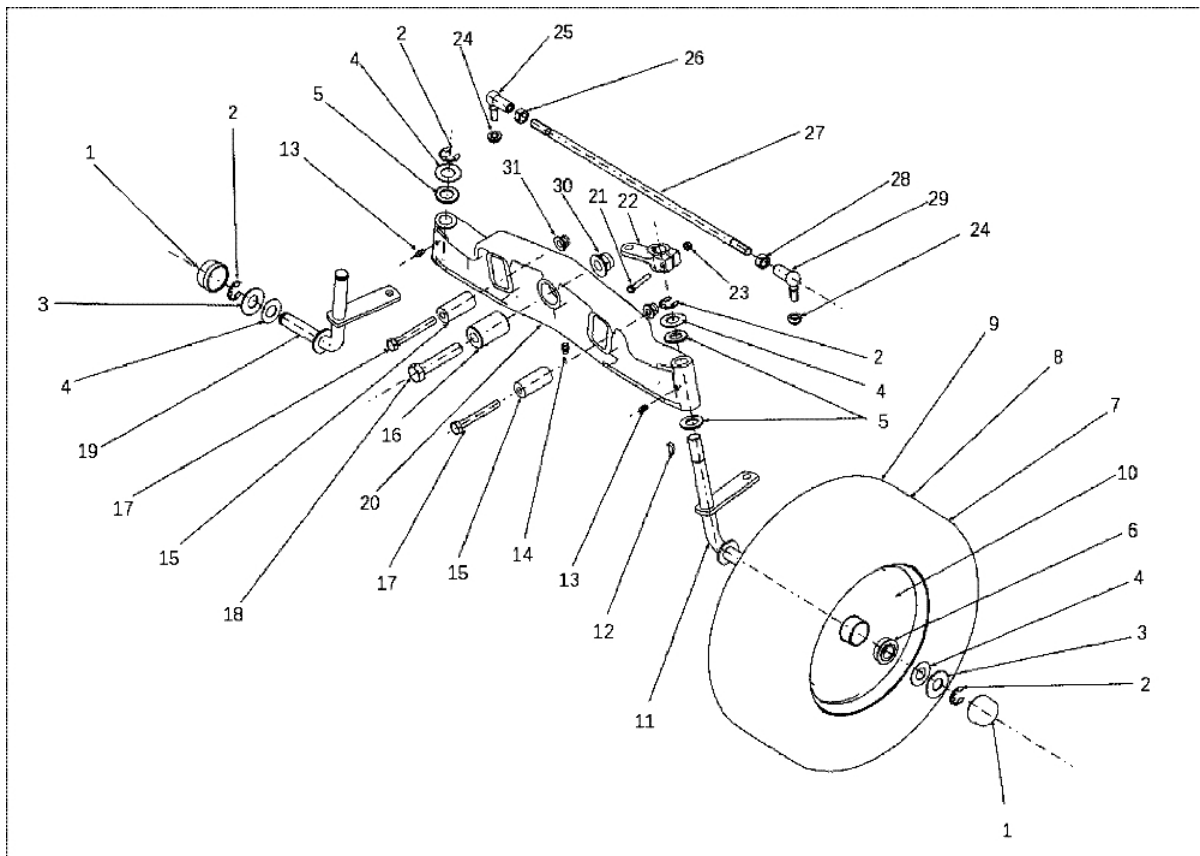

Ersatzteilliste EFCO
Liste des pièces de rechange EFCO

EF106J/18H 2010

Bild Nr.	Anz.	Teilenummer	Beschreibung	Technische Nachricht
1	1	SGS532912962773	Chassis	
2	1	SGN443900129	Auspuff	
3	1	SGS532085427293	Deckel	
4	6	SGN309503508	Schraube	
5	6	SGN311210502	Scheibe	
6	6	SGN311214501	Scheibe	
7	4	SGN309315016	Schraube	
8	2	SGN309503005	Schraube	
9	1	SGS532113405013	Halter	
10	4	SGN311214502	Scheibe	
11	4	SGN309503518	Schraube	
12	1	SGS532085415743	Deckel	
13	1	SGN311122501	Mutter	
14	1	SGN000443006	Hebel	
15	4	SGN311129515	Mutter	
16	1	SGS532927442223	Rohr	
17	1	SGS532927442233	Rohr	
18	4	SGN311129501	Mutter	
19	4	SGN311210503	Scheibe	
20	4	SGN309503543	Schraube	
21	1	SGN532150439	Scheibe	
22	1	SGS532092312133	Keil	
23	1	SGS532927262043	Aufsatz	
24		-	Nicht verfügbar für diesen produkt	
25	1	SGN443612011	Starterhebel	
26	1	SGN309231535	Schraube	
27	1	SGN443900138	Gashebel	
28	1	SGN311129514	Mutter	
29	4	SGN309251515	Schraube	
30	1	SGS532080302873	Verstaerkung	
31	1	SGN532980071	Haken	

Bild Nr.	Anz.	Teilenummer	Beschreibung	Technische Nachricht
1	2	SGN532150915	Deckel	
2	4	SGN311732008	Ring	
3	2	SGN311210514	Scheibe	
4	2	SGS532092208363	Scheibe	
5	4	SGS532092208383	Scheibe	
6	4	SGN324196019	Lager	
7	2	SGN532940133	Vorderrad	
8	2	SGN274161023	Reifen vor	
9	2	SGN000532135	Ventil	
10	2	SGN000532124	Schneidblatt	
11	2	SGN000532125	Rohr	
12	1	SGN311728003	Schlüssel	
13	2	SGN425111004	Fett nipple	
14	1	SGN425111016	Fett nipple	
15	2	SGN532150543	Distanzstück	
16	1	SGN532150983	Stift	
17	2	SGN309501527	Schraube	
18	1	SGN309501524	Schraube	
19	1	SGS532916432153	Stift	
20	1	SGS532016542063	Vordere achse	
21	1	SGN309203524	Schraube	
22	1	SGS532080503603	Hebel	
23	1	SGN311129513	Mutter	
24	2	SGN311129521	Mutter	
25	1	SGN442073020	Winkelstahl	
26	1	SGN311120504	Mutter	
27	1	SGN532980126	Welle	
28	1	SGN311120539	Mutter	
29	1	SGN442073019	Winkelstahl	
30	1	SGN311129527	Mutter	
31	2	SGN311129523	Mutter	