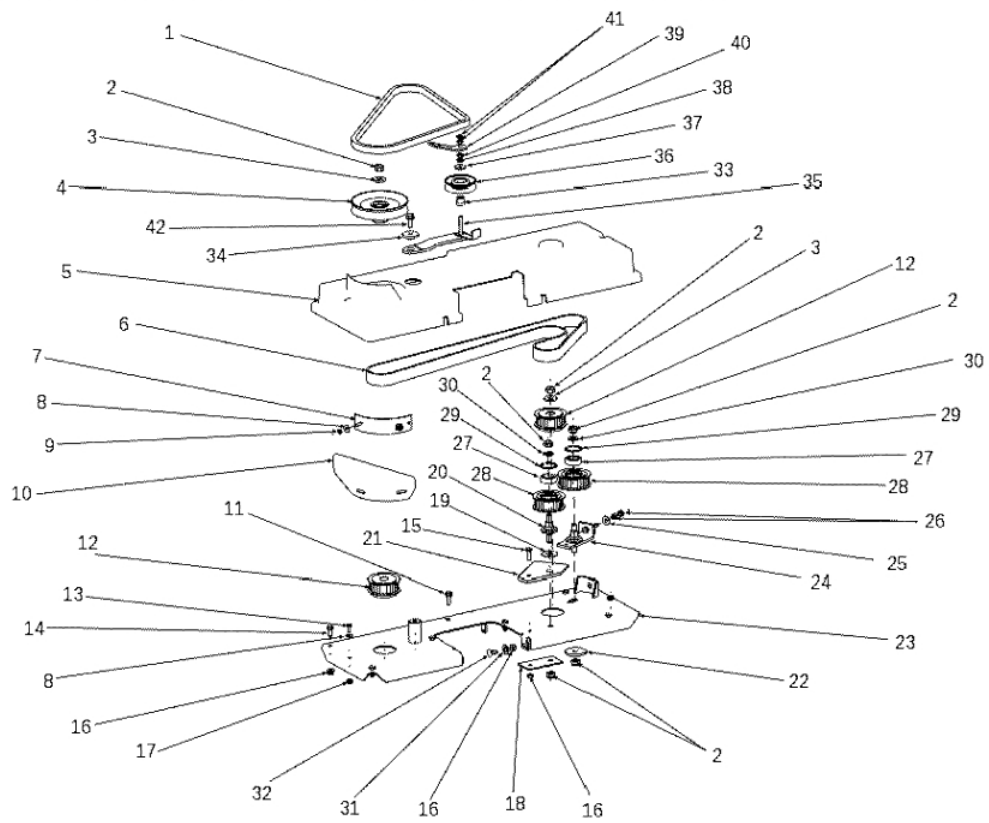

Bild Nr.	Anz.	Teilenummer	Beschreibung	Technische Nachricht
1	1	SGS532950472253	Schneideteller	
2	1	SGN311726086	Feder	
3	2	SGS532098212403	Flansch	
4	1	SGS532050422533	Blatt left	
5	2	SGN311219503	Kugelscheibe	
6	2	SGN532150519	Kugelscheibe	
7	1	SGN309599017	Schraube	
8	1	SGN309599008	Schraube	
9	2	SGN311733014	Sicherungsring	
10	2	SGN311726014	Feder	
11	1	SGS532050422543	Blatt right	
12	4	SGN532980077	Stiftschraube	
13	4	SGN311129522	Mutter	
14	4	SGN309501567	Schraube	
15	4	SGN532940128	Rad	
16	10	SGN532150290	Mutter	
17	2	SGN311120511	Mutter	
18	2	SGN532150533	Schnellanschluss	
19	2	SGN273111057	Ring	
20	4	SGN324162099	Lager	
21	1	SGS532038128023	Welle	
22	6	SGN309503543	Schraube	
23	4	SGN309578529	Schraube	
24	2	SGS532113308913	Buchse	
25	2	SGS532038523833	Flansch	
26	2	SGS532098203373	Verstaerkung	
27	1	SGN311726087	Feder	
28	1	SGS532038128033	Welle	