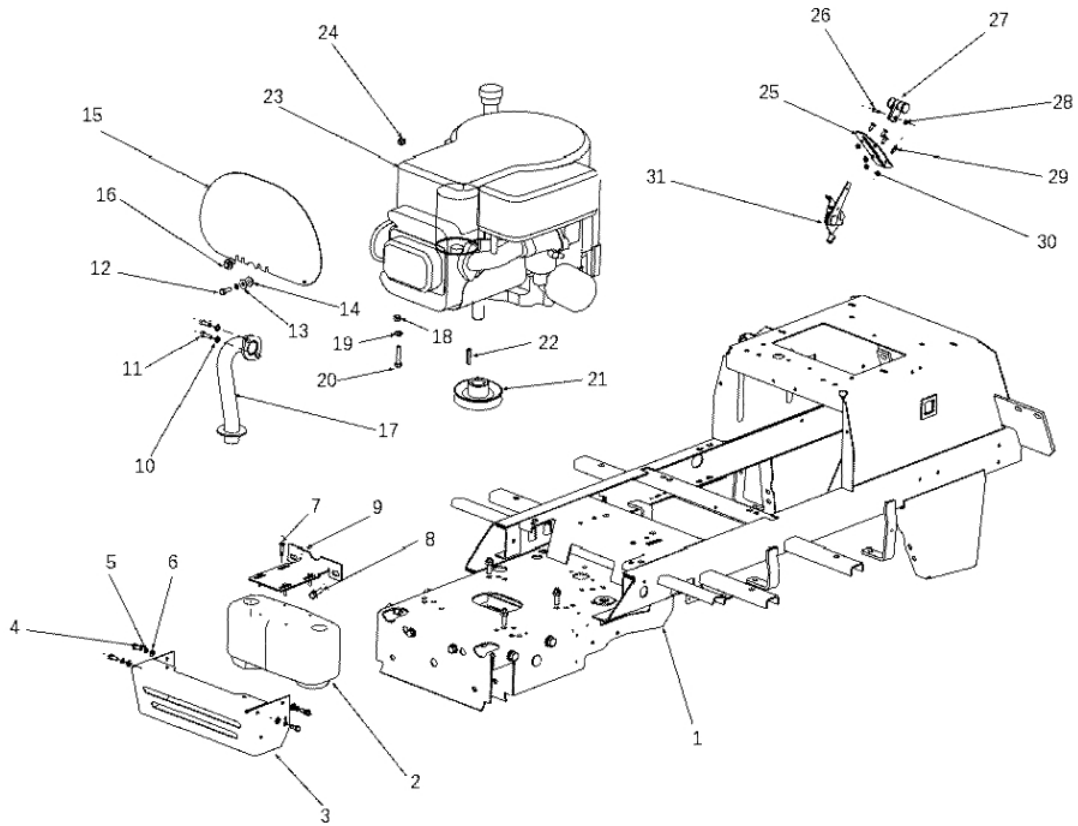

Ersatzteilliste EFCO
Liste des pièces de rechange EFCO

EF106J/15.5H 2010

Bild Nr.	Anz.	Teilenummer	Beschreibung	Technische Nachricht
1	1	SGS532912962773	Chassis	
2	1	SGN443900118	Auspuff	
3	1	SGS532085427293	Deckel	
4	4	SGN309503508	Schraube	
5	4	SGN311210502	Scheibe	
6	4	SGN311214501	Scheibe	
7	4	SGN309315016	Schraube	
8	2	SGN309503005	Schraube	
9	1	SGS532113405013	Halter	
10	2	SGN311214502	Scheibe	
11	2	SGN309579502	Schraube	
12	2	SGN309579508	Schraube	
13	2	SGN311214501	Scheibe	
14	2	SGN311212516	Scheibe	
15	1	SGS532085323913	Schultz	
16	2	SGS532095212873	Distanzstück	
17	1	SGS532927442363	Rohr	
18	4	SGN311129501	Mutter	
19	4	SGN311210503	Scheibe	
20	4	SGN309503543	Schraube	
21	1	SGN532150439	Scheibe	
22	1	SGS532092312133	Keil	
23	1	-	Nicht verfügbar für diesen produkt	
24	1	SGN311122501	Mutter	
25	1	SGS532080302873	Verstaerkung	
26	1	SGN309231535	Schraube	
27	1	SGN443900138	Gashebel	
28	1	SGN311129514	Mutter	
29	4	SGN309251515	Schraube	
30	4	SGN311129515	Mutter	
31	1	SGN000443001	Hebel	

Bild Nr.	Anz.	Teilenummer	Beschreibung	Technische Nachricht
1	2	SGN532150915	Deckel	
2	4	SGN311732008	Ring	
3	2	SGN311210514	Scheibe	
4	2	SGS532092208363	Scheibe	
5	4	SGS532092208383	Scheibe	
6	4	SGN324196019	Lager	
7	2	SGN532940133	Vorderrad	
8	2	SGN274161023	Reifen vor	
9	2	SGN000532135	Ventil	
10	2	SGN000532124	Schneidblatt	
11	2	SGN000532125	Rohr	
12	1	SGN311728003	Schlüssel	
13	2	SGN425111004	Fett nipple	
14	1	SGN425111016	Fett nipple	
15	2	SGN532150543	Distanzstück	
16	1	SGN532150983	Stift	
17	2	SGN309501527	Schraube	
18	1	SGN309501524	Schraube	
19	1	SGS532916432153	Stift	
20	1	SGS532016542063	Vordere achse	
21	1	SGN309203524	Schraube	
22	1	SGS532080503603	Hebel	
23	1	SGN311129513	Mutter	
24	2	SGN311129521	Mutter	
25	1	SGN442073020	Winkelstahl	
26	1	SGN311120504	Mutter	
27	1	SGN532980126	Welle	
28	1	SGN311120539	Mutter	
29	1	SGN442073019	Winkelstahl	
30	1	SGN311129527	Mutter	
31	2	SGN311129523	Mutter	