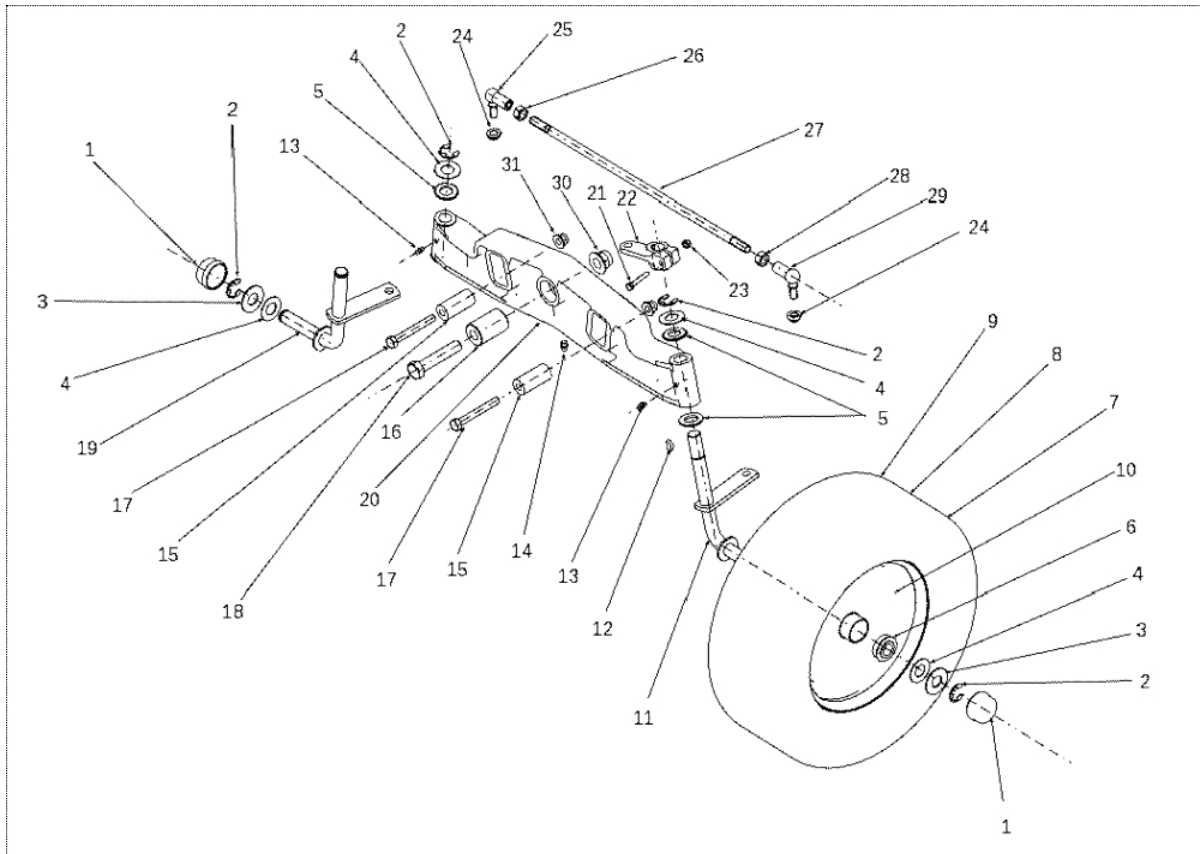

Ersatzteilliste EFCO
Liste des pièces de rechange EFCO

EF106J/15.5H 2010

Bild Nr.	Anz.	Teilenummer	Beschreibung	Technische Nachricht
1	1	SGS532912962773	Chassis	
2	1	SGN443900118	Auspuff	
3	1	SGS532085427293	Deckel	
4	4	SGN309503508	Schraube	
5	4	SGN311210502	Scheibe	
6	4	SGN311214501	Scheibe	
7	4	SGN309315016	Schraube	
8	2	SGN309503005	Schraube	
9	1	SGS532113405013	Halter	
10	2	SGN311214502	Scheibe	
11	2	SGN309579502	Schraube	
12	2	SGN309579508	Schraube	
13	2	SGN311214501	Scheibe	
14	2	SGN311212516	Scheibe	
15	1	SGS532085323913	Schultz	
16	2	SGS532095212873	Distanzstück	
17	1	SGS532927442363	Rohr	
18	4	SGN311129501	Mutter	
19	4	SGN311210503	Scheibe	
20	4	SGN309503543	Schraube	
21	1	SGN532150439	Scheibe	
22	1	SGS532092312133	Keil	
23	1	-	Nicht verfügbar für diesen produkt	
24	1	SGN311122501	Mutter	
25	1	SGS532080302873	Verstaerkung	
26	1	SGN309231535	Schraube	
27	1	SGN443900138	Gashebel	
28	1	SGN311129514	Mutter	
29	4	SGN309251515	Schraube	
30	4	SGN311129515	Mutter	
31	1	SGN000443001	Hebel	

Bild Nr.	Anz.	Teilenummer	Beschreibung	Technische Nachricht
1	2	SGN532150915	Deckel	
2	4	SGN311732008	Ring	
3	2	SGN311210514	Scheibe	
4	2	SGS532092208363	Scheibe	
5	4	SGS532092208383	Scheibe	
6	4	SGN324196019	Lager	
7	2	SGN532940133	Vorderrad	
8	2	SGN274161023	Reifen vor	
9	2	SGN000532135	Ventil	
10	2	SGN000532124	Schneidblatt	
11	2	SGN000532125	Rohr	
12	1	SGN311728003	Schlüssel	
13	2	SGN425111004	Fett nipple	
14	1	SGN425111016	Fett nipple	
15	2	SGN532150543	Distanzstück	
16	1	SGN532150983	Stift	
17	2	SGN309501527	Schraube	
18	1	SGN309501524	Schraube	
19	1	SGS532916432153	Stift	
20	1	SGS532016542063	Vordere achse	
21	1	SGN309203524	Schraube	
22	1	SGS532080503603	Hebel	
23	1	SGN311129513	Mutter	
24	2	SGN311129521	Mutter	
25	1	SGN442073020	Winkelstahl	
26	1	SGN311120504	Mutter	
27	1	SGN532980126	Welle	
28	1	SGN311120539	Mutter	
29	1	SGN442073019	Winkelstahl	
30	1	SGN311129527	Mutter	
31	2	SGN311129523	Mutter	