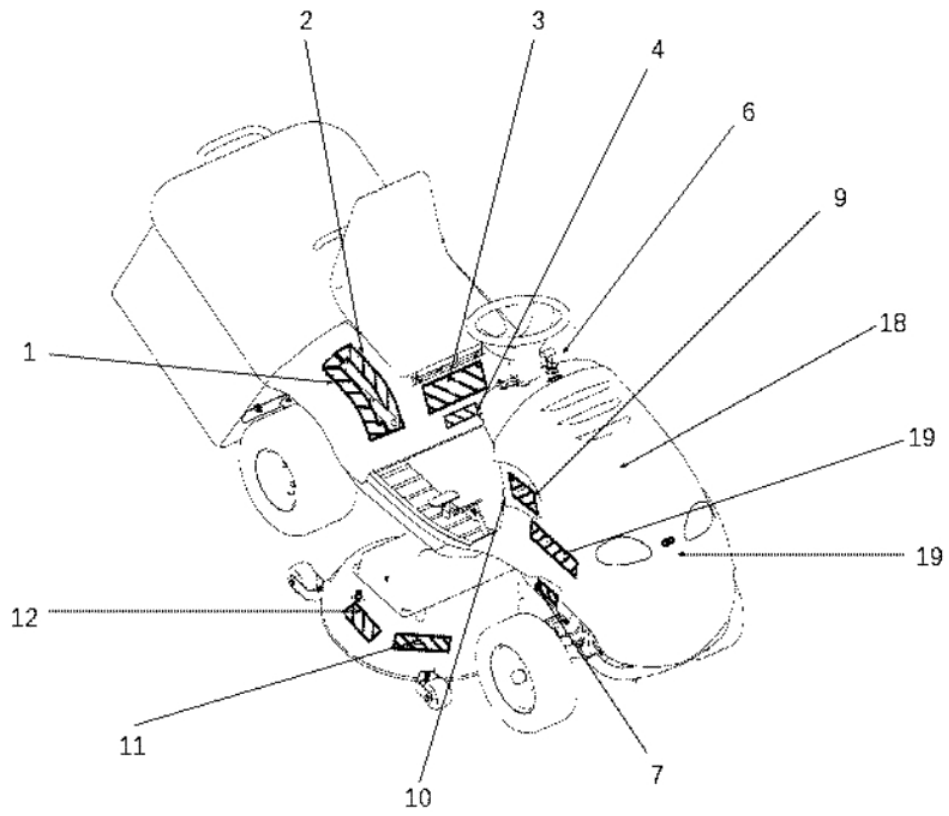

Bild Nr.	Anz.	Teilenummer	Beschreibung	Technische Nachricht
1	1	SGS532027662043	Tank	
2	1	SGN321841017	Stopfen	
3	2	SGN000532058	Schelle	
4	1	SGS532199202283	Kraftstoffleitung	

Bild Nr.	Anz.	Teilenummer	Beschreibung	Technische Nachricht
1	1	SGN341271151	Kabel	
2	6	SGN321841017	Stopfen	
3	1	SGN346211006	Batterie	
4	1	SGN000532033	Solenoid	
5	1	SGN341271006	Leiter	
6	1	SGN345329022	Schalter	
7	1	SGN443312021	Warnlicht	
8	1	SGN000532010	Kupplung	
9	1	SGN341271052	Diode	
10	1	SGN341271134	Leiter	
11	2	SGN345359004	Schalter	
12	1	SGN341271005	Leiter	
13	1	SGN532150994	Schalter	
14	4	SGN443811004	Relais	
15	1	SGN345359005	Schalter	
16	1	SGN443312022	Warnlicht	
17	1	SGN443433002	Behälter	
18	1	SGN341271021	Leiter	
19	1	SGN443861007	Schaltschrank	
20	1	SGN341271004	Kabel	
21	2	SGN273121036	Buchse	
22	1	SGN273121029	Buchse	
23	8	SGN532150207	Band	
24	12	SGN532150211	Aufhängung	