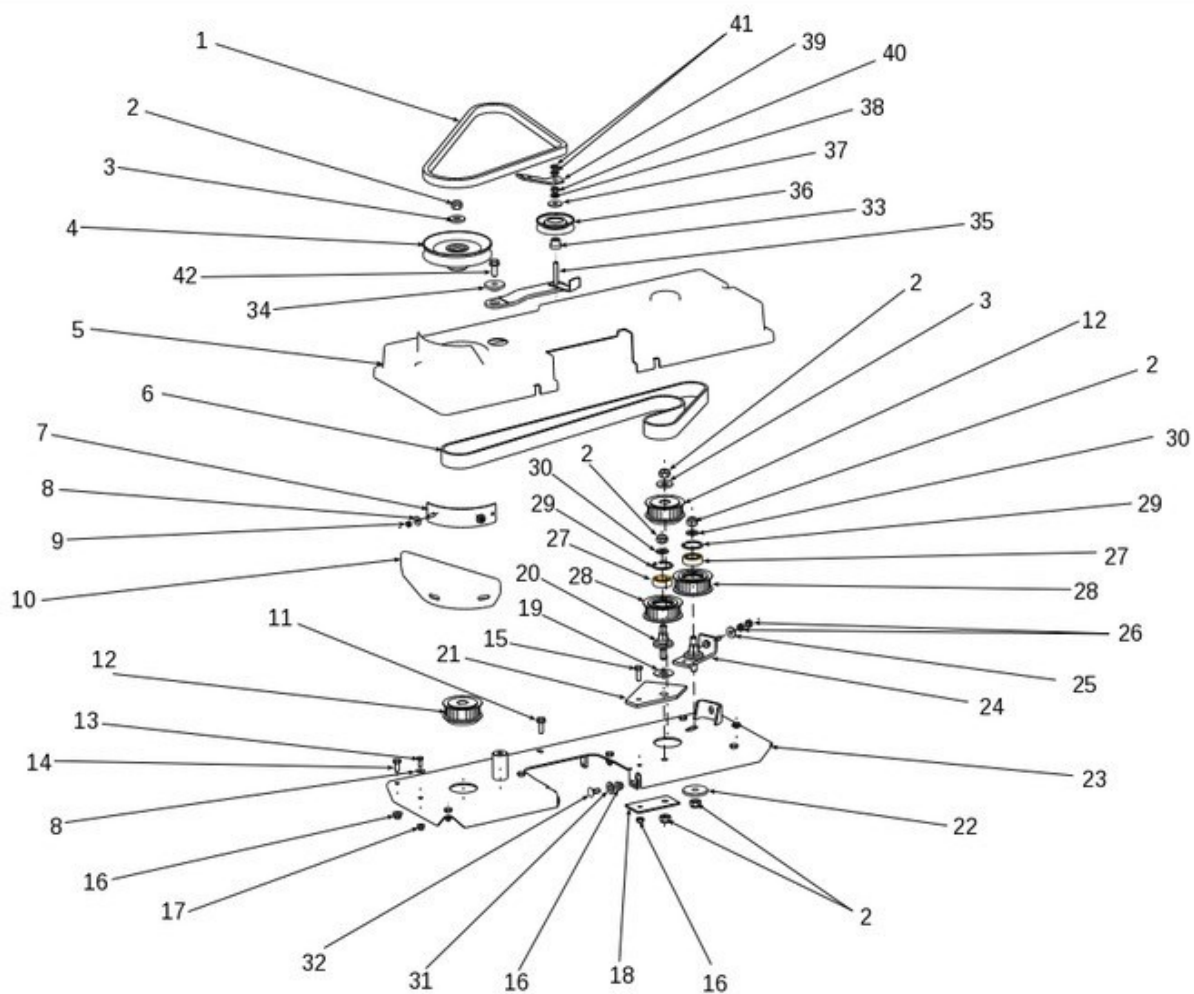

Illustration Kapotte (3/3)

Bild Nr.	Anz.	Teilenummer	Beschreibung	Gültigkeit ab	Gültigkeit bis	Hinweis	Nachricht
1	1	SGN532151005	Haube (rot)				
1	1	SGN532151067	Haube (orange)				
2	1	SGS532918452103	Stossstangen				
3	1	SGN309578529	Schraube				
4	1	SGS532013102143	Sicherungsstange				
5	1	SGN532150290	Mutter				
6	1	SGS532913403123	Halter				
7	1	SGN309503512	Schraube				
8	1	SGN315231203	Feder				
9	1	SGN321841087	Stopfen				
10	1	SGN347411002	Glühlampe				
11	1	SGN443953007	Kabel (Lampenhalter)				
12	-		Nicht verfügbar für diesen produkt				
13	-		Nicht verfügbar für diesen produkt				
14	1	SGN532151054	Blende (deckung)				

Illustration Riemenscheibe

Bild Nr.	Anz.	Teilenummer	Beschreibung	Gültigkeit ab	Gültigkeit bis	Hinweis	Nachricht
1	1	SGS532936362163	Führung				
2	1	SGN309503518	Schraube				
3	1	SGN532150290	Mutter				
4	1	SGN339242008	Kupplung				
5	1	SGN309579509	Schraube				
6	1	SGN311219516	Scheibe				
7	1	SGN532150824	Riemenscheibe				
8	1	SGN311129523	Mutter				
9	1	SGS532094214183	Buchse				
10	1	SGN532151119	Schutz				
11	1	SGN311210504	Scheibe				
12	1	SGS532913322763	Halter				
13	1	SGN309019529	Schraube				
14	1	SGN309578523	Schraube				
15	1	SGN311129513	Sichermutter				
16	1	SGN315231111	Feder				
17	1	SGN532150733	Riemenscheibe				
18	1	SGN309203544	Schraube				
19	1	SGS532094214513	Buchse				