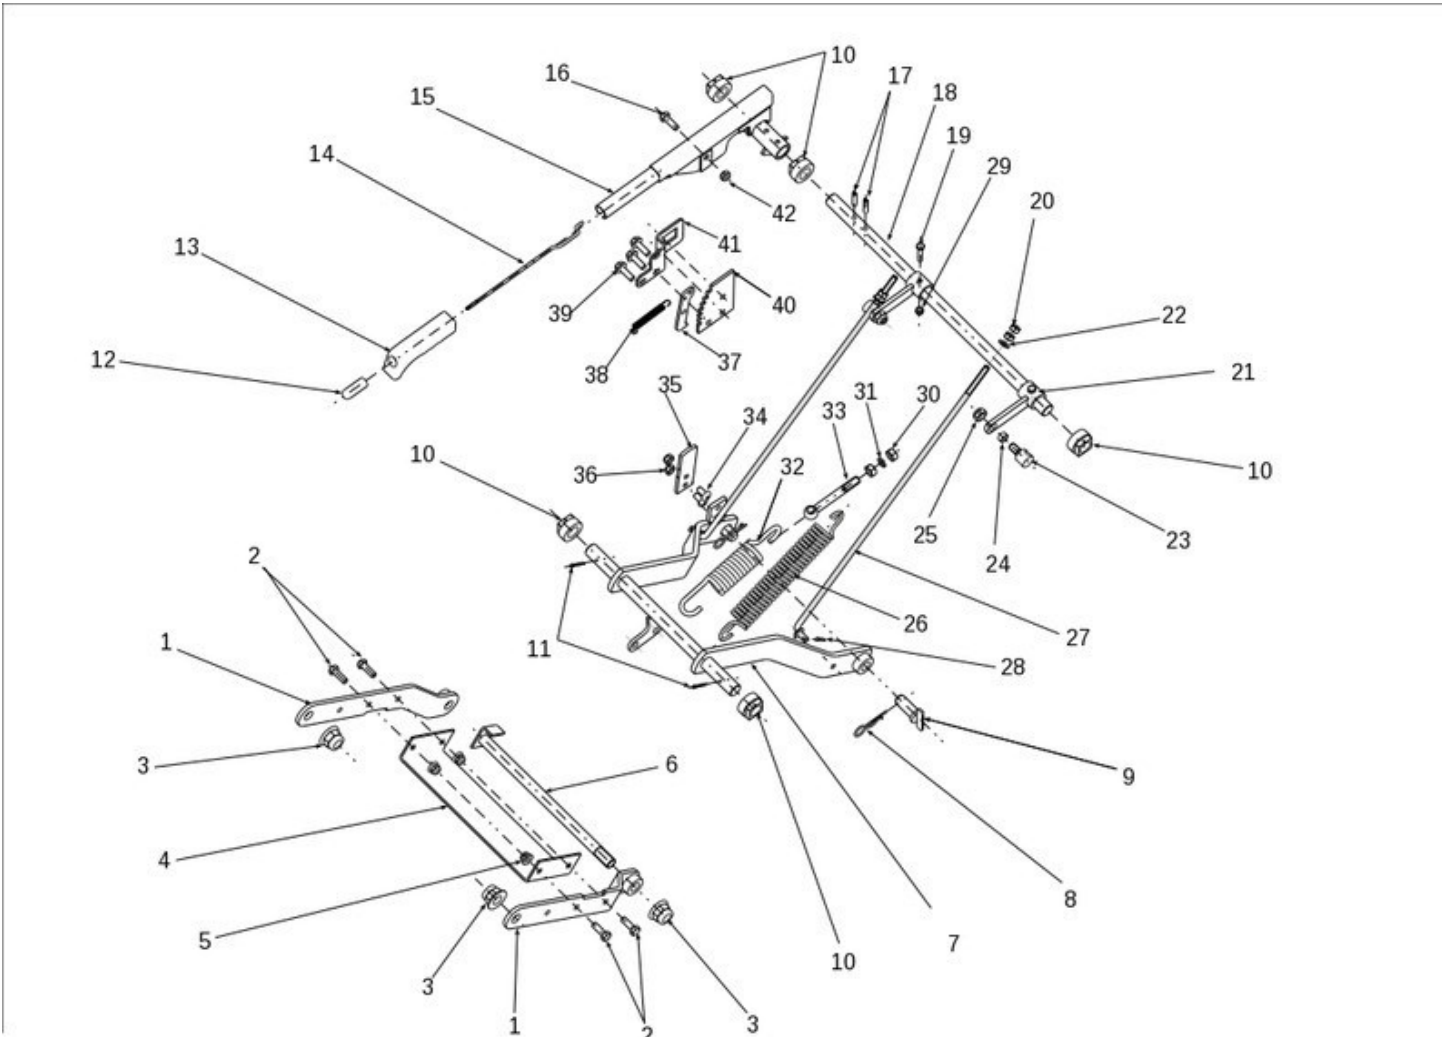

Illustration Mäher Aushebung-schaltung

Bild Nr.	Anz.	Teilenummer	Beschreibung	Gültigkeit ab	Gültigkeit bis	Hinweis	Nachricht
1	1	SGS532980508223	Arm				
2	1	SGN309503512	Schraube				
3	1	SGN311129527	Mutter				
4	1	SGS532080503673	Halter				
5	1	SGN532150290	Mutter				
6	1	SGS532938122533	Welle				
7	1	SGS532980508203	Hubarm				
8	1	SGN315238003	Splint				
9	1	SGS532993462343	Stift				
10	1	SGN722643022	Buchse				
11	1	SGN311338517	Stift				
12	1	SGN722643016	Toranschluss				
13	1	SGN532150049	Handgriff				
14	1	SGN315238034	Stange				
15	1	SGS532980522163	Hebel				
16	1	SGN309503512	Schraube				
17	1	SGN315238041	Stift				
18	1	SGS532038102853	Welle				
19	1	SGN309501568	Schraube				
20	1	SGN311150503	Mutter				
21	1	SGS532980462853	Komplett arm				
22	1	SGN311210503	Scheibe				
23	1	SGS532090164473	Schraube				
24	1	SGS532195203273	Distanzstück				
25	1	SGN311129502	Mutter				
26	1	SGN315231193	Feder				
27	1	SGN532980141	Spannstange				
28	1	SGN311338516	Stift				
29	1	SGN311129513	Sichermutter				
30	1	SGN311150506	Mutter				
31	1	SGN311214503	Scheibe				
32	1	SGN315231165	Feder				
33	1	SGN309599018	Schraube				
34	1	SGN309578522	Schraube				
35	1	SGS532114327223	Kupplungsblock				
36	1	SGN311129501	Mutter				
37	1	SGS532037322113	Platte				
38	1	SGN315231158	Feder				
39	1	SGN309503005	Schraube				
40	1	SGS532037322183	Zahnrad				
41	1	SGS532113414183	Halter				
42	1	SGN311129501	Mutter				