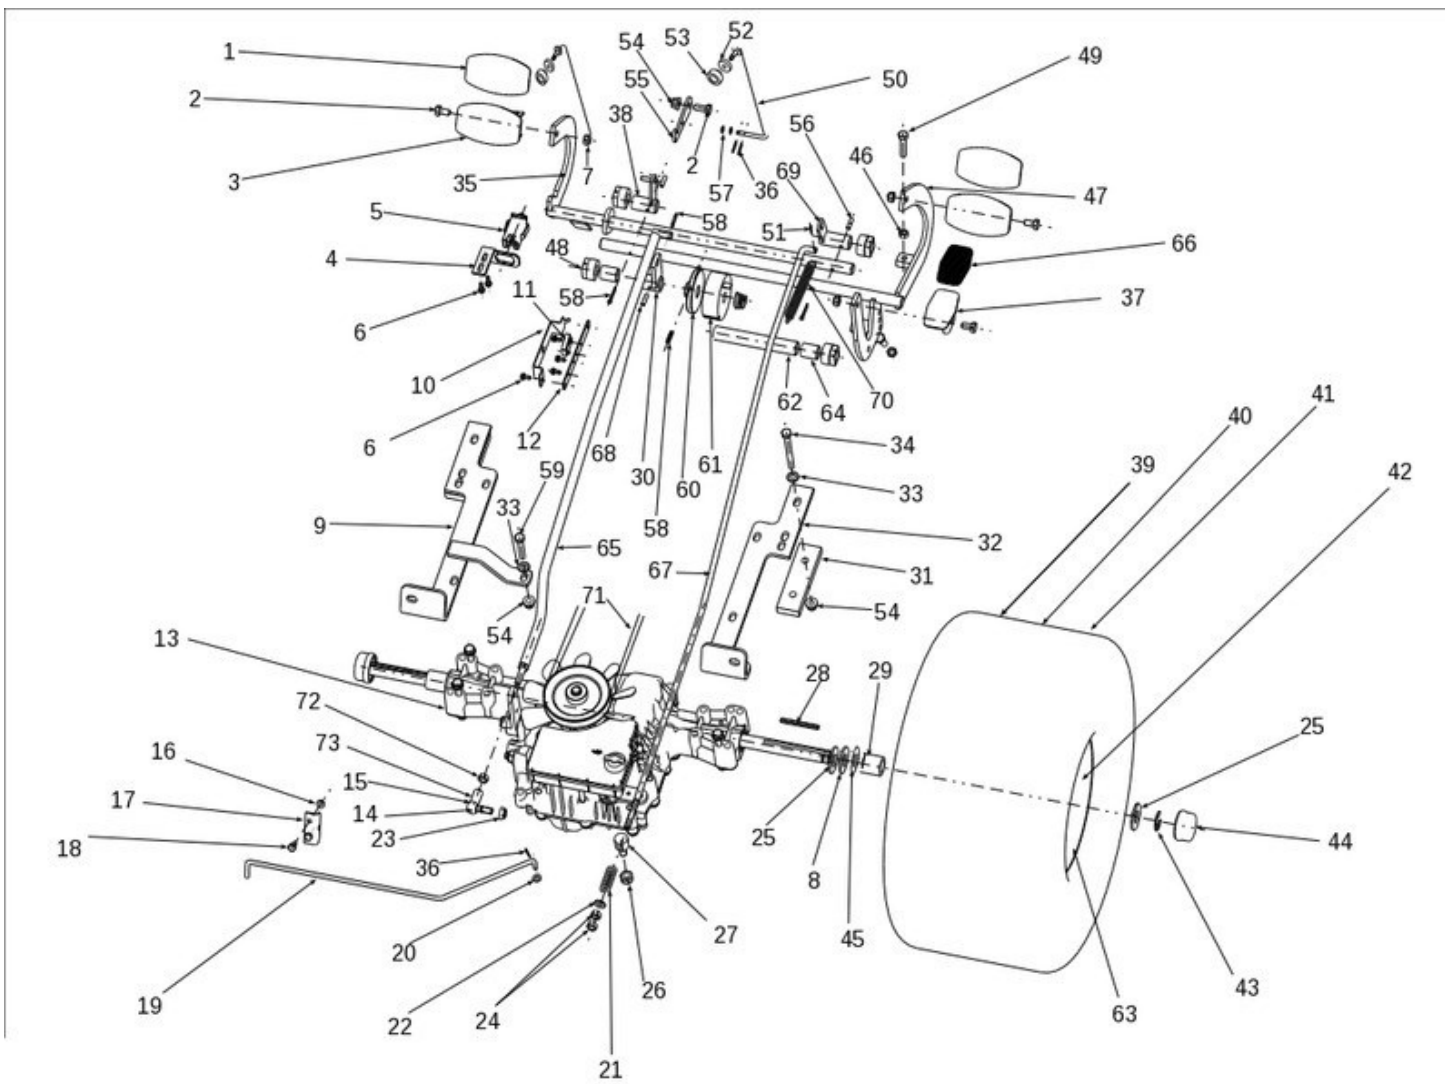

Illustration Auswurf-träger Fangkorb

Bild Nr.	Anz.	Teilenummer	Beschreibung	Gültigkeit ab	Gültigkeit bis	Hinweis	Nachricht
1	1	SGN309315012	Schraube				
2	1	SGS532014414743	Plattform				
3	1	SGS532014414733	Plattform				
4	1	SGS532113404683	Halter				
5	1	SGN532150984	Niete				
6	1	SGS532114307883	Plattform				
7	1	SGS532115308573	Scheibe				
8	1	SGN273192015	Deckel				
9	1	SGS532974472683	Tunnel				
10	1	SGN532151003	Niete				
11	1	SGS532974432363	Halter				
12	1	SGS532974432323	Halter				
13	1	SGN309019514	Schraube				
14	1	SGS532097464993	Feder				
15	1	SGN309578012	Schraube				
16	1	SGN309503005	Schraube				
17	1	SGS532085415813	Bride				
18	1	SGN309315011	Schraube				
19	1	SGS532014408903	Halter				
20	1	SGN309578532	Schraube				
21	1	SGN311129524	Mutter				
22	1	SGN309578011	Schraube				
23	1	SGN309203539	Schraube				
24	1	SGN532150290	Mutter				
25	1	SGN311129524	Mutter				
26	1	SGS532215302013	Verstaerkung				
27	1	SGN345359004	Schalter korb				
28	1	SGN532150290	Mutter				
29	1	SGS532113402453	Halter				
30	1	SGS532113403233	Halter				
31	1	SGS532974422223	Panel				