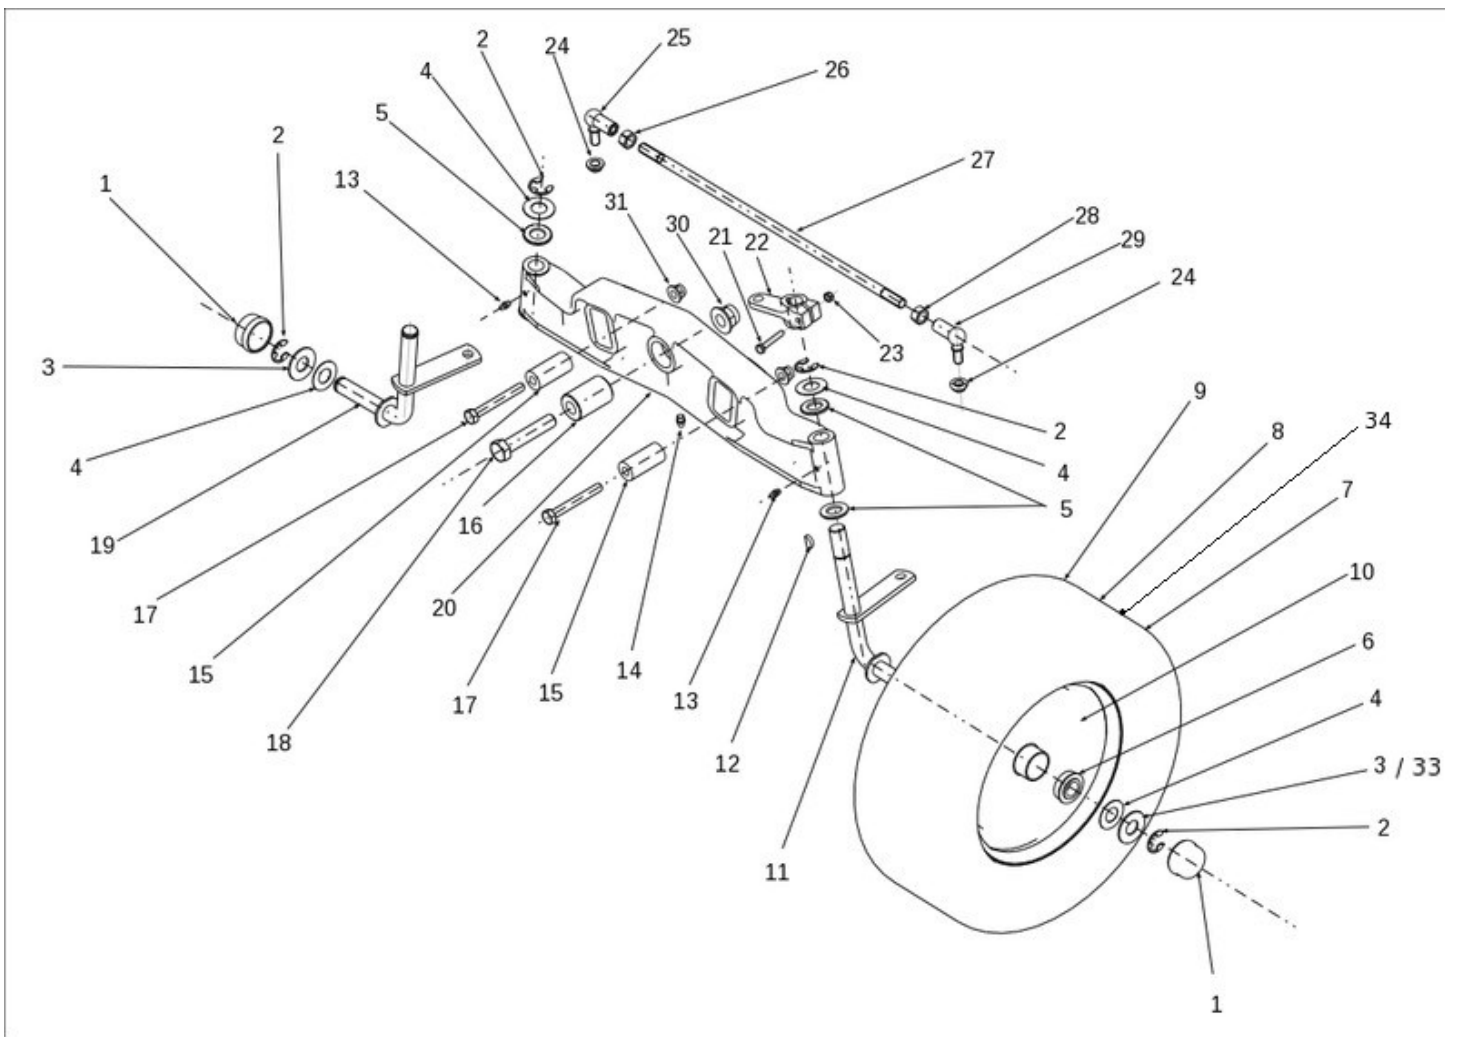

Riemenscheibe

Schneidwerkzeug (2/2)

Tank

Illustration Motor

Bild Nr.	Anz.	Teilenummer	Beschreibung	Gültigkeit ab	Gültigkeit bis	Hinweis	Nachricht
1	1	SGS532912962773	Rahmen				
2	1	SGN443900118	Auspuff				
3	1	SGS532085422153	Deckel				
4	1	SGN309503508	Schraube				
5	1	SGN311210502	Scheibe				
6	1	SGN311214501	Scheibe				
7	1	SGN309315016	Schraube				
8	1	SGN309503005	Schraube				
9	1	SGS532113405013	Halter				
10	1	SGN311214502	Scheibe				
11	1	SGN309579502	Schraube				
12	1	SGN309579508	Schraube				
13	1	SGN311214501	Scheibe				
14	1	SGN311212516	Scheibe				
15	1	SGS532085323913	Protection				
16	1	SGS532095212873	Buchse				
17	1	SGS532927442363	Rohr				
18	1	SGN311129501	Mutter				
19	1	SGN311210503	Scheibe				
20	1	SGN309503543	Schraube				
21	1	SGN532150439	Riemenscheibe				
22	1	SGN311726101	Keil				
23	1	-	Nicht verfügbar für diesen produkt				
24	1	SGN311122501	Mutter				
25	1	SGS532080302873	Verstaerkung				
26	1	SGN309231535	Schraube				
27	1	SGN443900138	Gashebel				
28	1	SGN311129514	Mutter				
29	1	SGN309251515	Schraube				
30	1	SGN311129515	Mutter				
31	1	SGN000443001	Hebel				