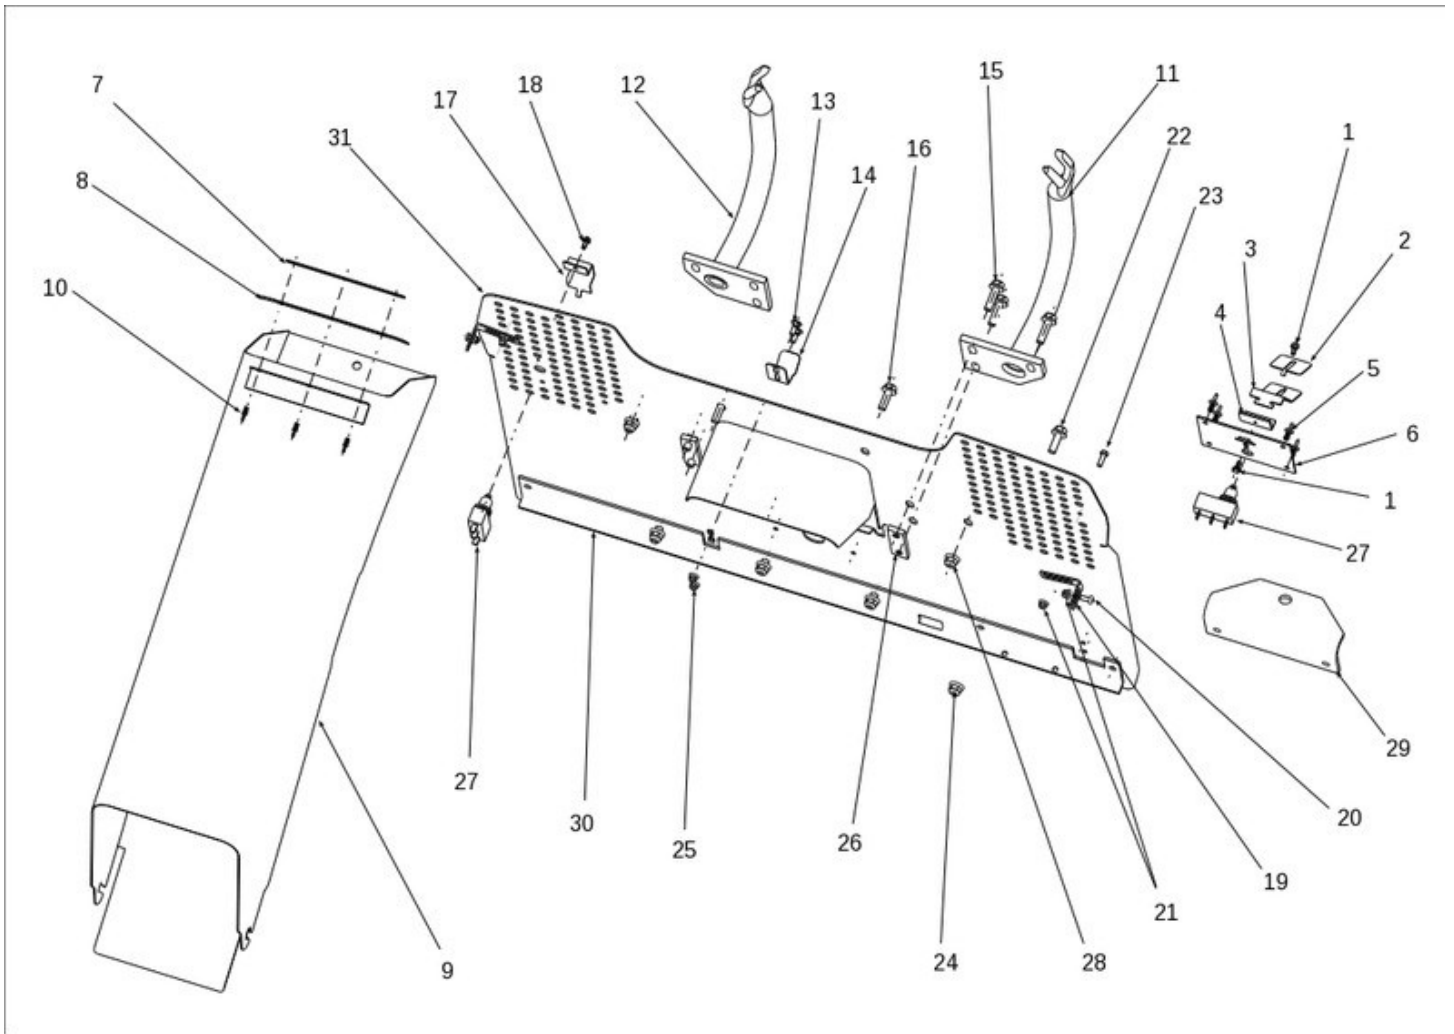

Illustration Grasfangkorb

Bild Nr.	Anz.	Teilenummer	Beschreibung	Gültigkeit ab	Gültigkeit bis	Hinweis	Nachricht
1	1	SGN532150864	Deckel (rot)				
1	1	SGN532151008	Deckel (orange)				
2	1	SGN532151120	Griff				
3	1	SGS532074202013	Hebel				
4	1	SGN311129515	Mutter				
5	1	SGN309203548	Schraube				
6	1	SGS532974472293	Oberer rahmen				
7	1	SGN311210504	Scheibe				
8	1	SGS532913463253	Griff				
9	1	SGN311129502	Mutter				
10	1	SGN311212521	Scheibe				
11	1	SGS532074262023	Rahmen				
12	1	SGS532074262013	Rohr				
13	1	SGN309203556	Schraube				
14	1	SGS532074422263	Verstaerkung				
15	1	SGN309203539	Schraube				
16	1	SGN311210501	Scheibe				
17	1	SGN309019514	Schraube				
18	1	SGN311212514	Scheibe				
19	1	SGS532974442013	Rahmen				
20	1	SGN309203555	Schraube				
21	1	SGS532974462013	Rahmen				
22	1	SGS532074422273	Verstaerkung				
23	1	SGN309503518	Schraube				
24	1	SGN311210503	Scheibe				
25	1	SGN311214502	Scheibe				
26	1	SGN311120502	Mutter				
27	1	SGS532015408343	Verstaerkung				
28	1	SGN309315013	Schraube				
29	1	SGN309203557	Schraube				
30	1	SGS532097402233	Feder				
31	1	SGN532150135	Sack				