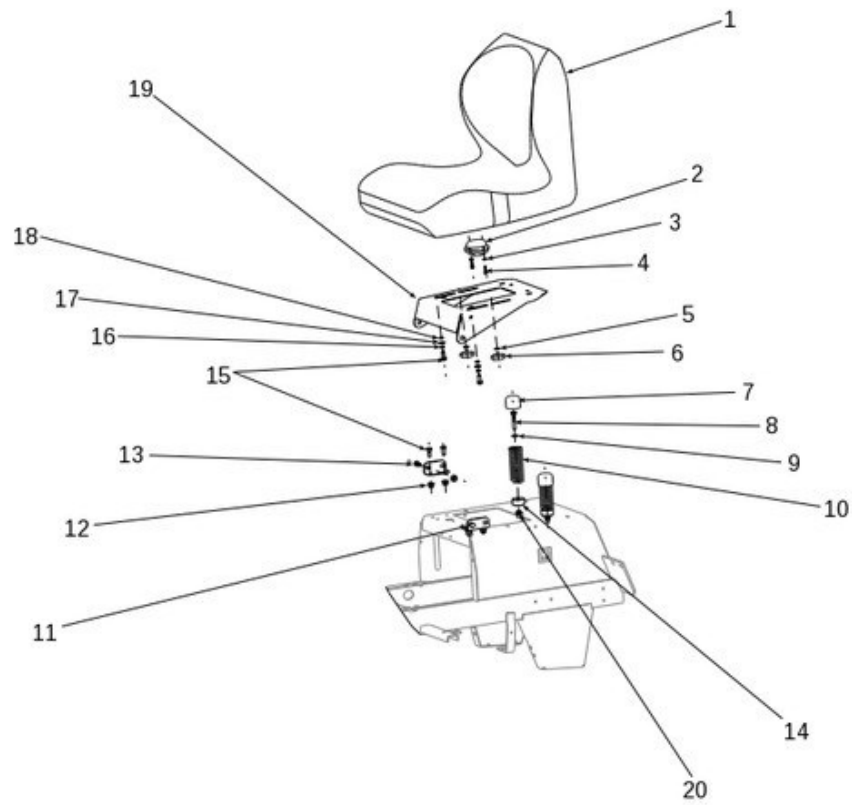

Illustration Mäher Aushebung-schaltung

Bild Nr.	Anz.	Teilenummer	Beschreibung	Gültigkeit ab	Gültigkeit bis	Hinweis	Nachricht
1	1	SGS532980508223	Arm				
2	1	SGN309503512	Schraube				
3	1	SGN311129527	Mutter				
4	1	SGS532080503673	Halter				
5	1	SGN532150290	Mutter				
6	1	SGS532938122533	Welle				
7	1	SGS532980508203	Hubarm				
8	1	SGN315238003	Splint				
9	1	SGS532993462343	Stift				
10	1	SGN722643022	Buchse				
11	1	SGN311338517	Stift				
12	1	SGN722643016	Toranschluss				
13	1	SGN532150049	Handgriff				
14	1	SGN315238034	Stange				
15	1	SGS532980522163	Hebel				
16	1	SGN309503512	Schraube				
17	1	SGN315238041	Stift				
18	1	SGS532038102853	Welle				
19	1	SGN309501568	Schraube				
20	1	SGN311150503	Mutter				
21	1	SGS532980462853	Komplett arm				
22	1	SGN311210503	Scheibe				
23	1	SGS532090164473	Schraube				
24	1	SGS532195203273	Distanzstück				
25	1	SGN311129502	Mutter				
26	1	SGN315231193	Feder				
27	1	SGN532980141	Spannstange				
28	1	SGN311338516	Stift				
29	1	SGN311129513	Sichermutter				
30	1	SGN311150506	Mutter				
31	1	SGN311214503	Scheibe				
32	1	SGN315231165	Feder				
33	1	SGN309599018	Schraube				
34	1	SGN309578522	Schraube				
35	1	SGS532114327223	Kupplungsblock				
36	1	SGN311129501	Mutter				
37	1	SGS532037322113	Platte				
38	1	SGN315231158	Feder				
39	1	SGN309503005	Schraube				
40	1	SGS532037322183	Zahnrad				
41	1	SGS532113414183	Halter				
42	1	SGN311129501	Mutter				