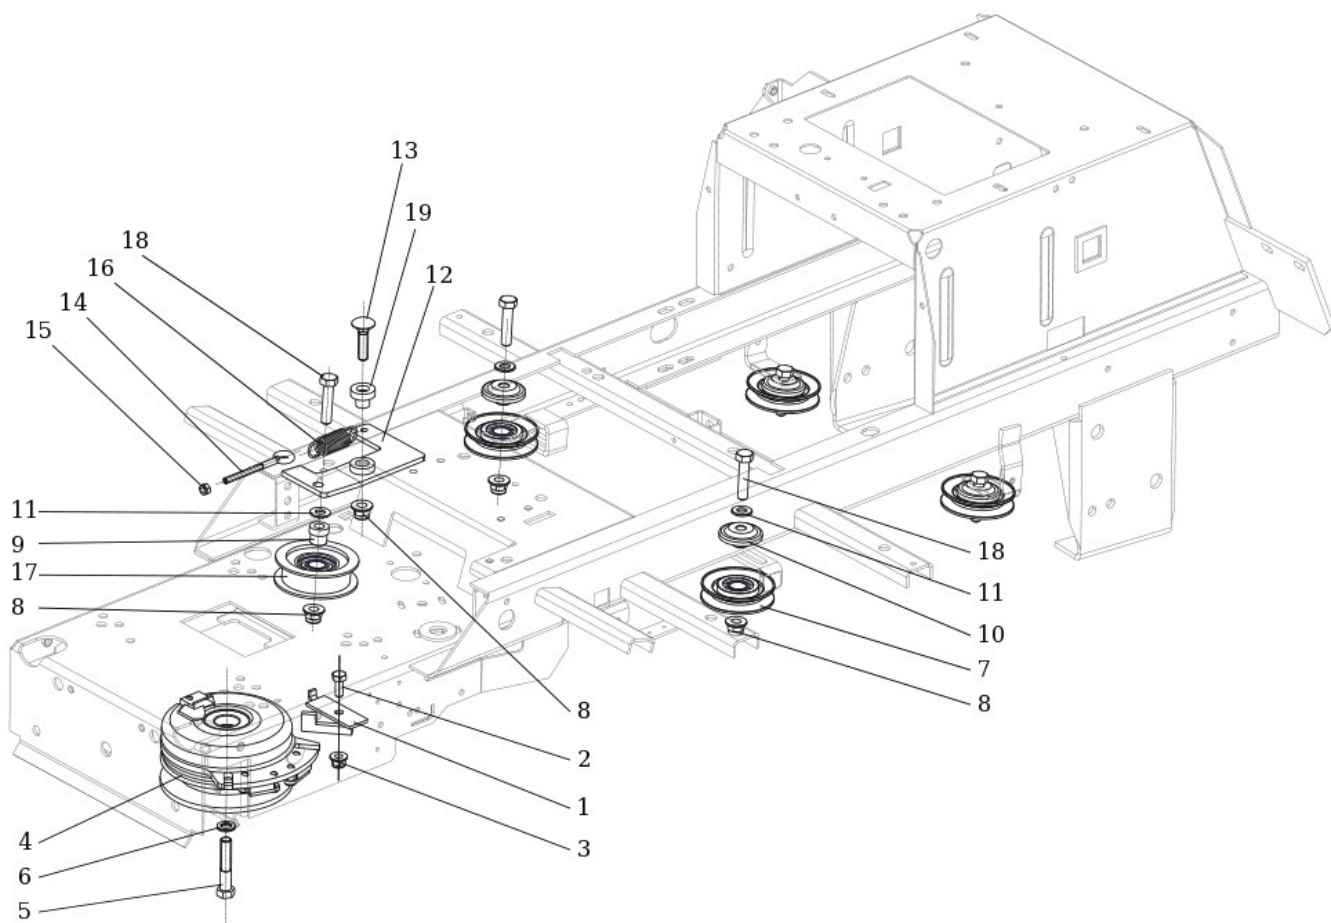

Illustration Kapotte (3/3)

Bild Nr.	Anz.	Teilenummer	Beschreibung	Gültigkeit ab	Gültigkeit bis	Hinweis	Nachricht
1	1	SGN532151005	Haube (rot)				
1	1	SGN532151067	Haube (orange)				
2	1	SGS532918452103	Stossstangen				
3	1	SGN309578529	Schraube				
4	1	SGS532013102143	Sicherungsstange				
5	1	SGN532150290	Mutter				
6	1	SGS532913403123	Halter				
7	1	SGN309503512	Schraube				
8	1	SGN315231203	Feder				
9	1	SGN321841087	Stopfen				
10	1	SGN347411002	Glühlampe				
11	1	SGN443953007	Kabel (Lampenhalter)				
12	-		Nicht verfügbar für diesen produkt				
13	-		Nicht verfügbar für diesen produkt				
14	1	SGN532151054	Blende (deckung)				

Illustration Riemenscheibe

Bild Nr.	Anz.	Teilenummer	Beschreibung	Gültigkeit ab	Gültigkeit bis	Hinweis	Nachricht
1	1	SGS532936362163	Führung				
2	1	SGN309503518	Schraube				
3	1	SGN532150290	Mutter				
4	1	SGN339242008	Kupplung				
5	1	SGN309579509	Schraube				
6	1	SGN311219516	Scheibe				
7	1	SGN532150824	Riemenscheibe				
8	1	SGN311129523	Mutter				
9	1	SGS532094214183	Buchse				
10	1	SGN532151119	Schutz				
11	1	SGN311210504	Scheibe				
12	1	SGS532913322763	Halter				
13	1	SGN309019529	Schraube				
14	1	SGN309578523	Schraube				
15	1	SGN311129513	Sichermutter				
16	1	SGN315231111	Feder				
17	1	SGN532150733	Riemenscheibe				
18	1	SGN309203544	Schraube				
19	1	SGS532094214513	Buchse				