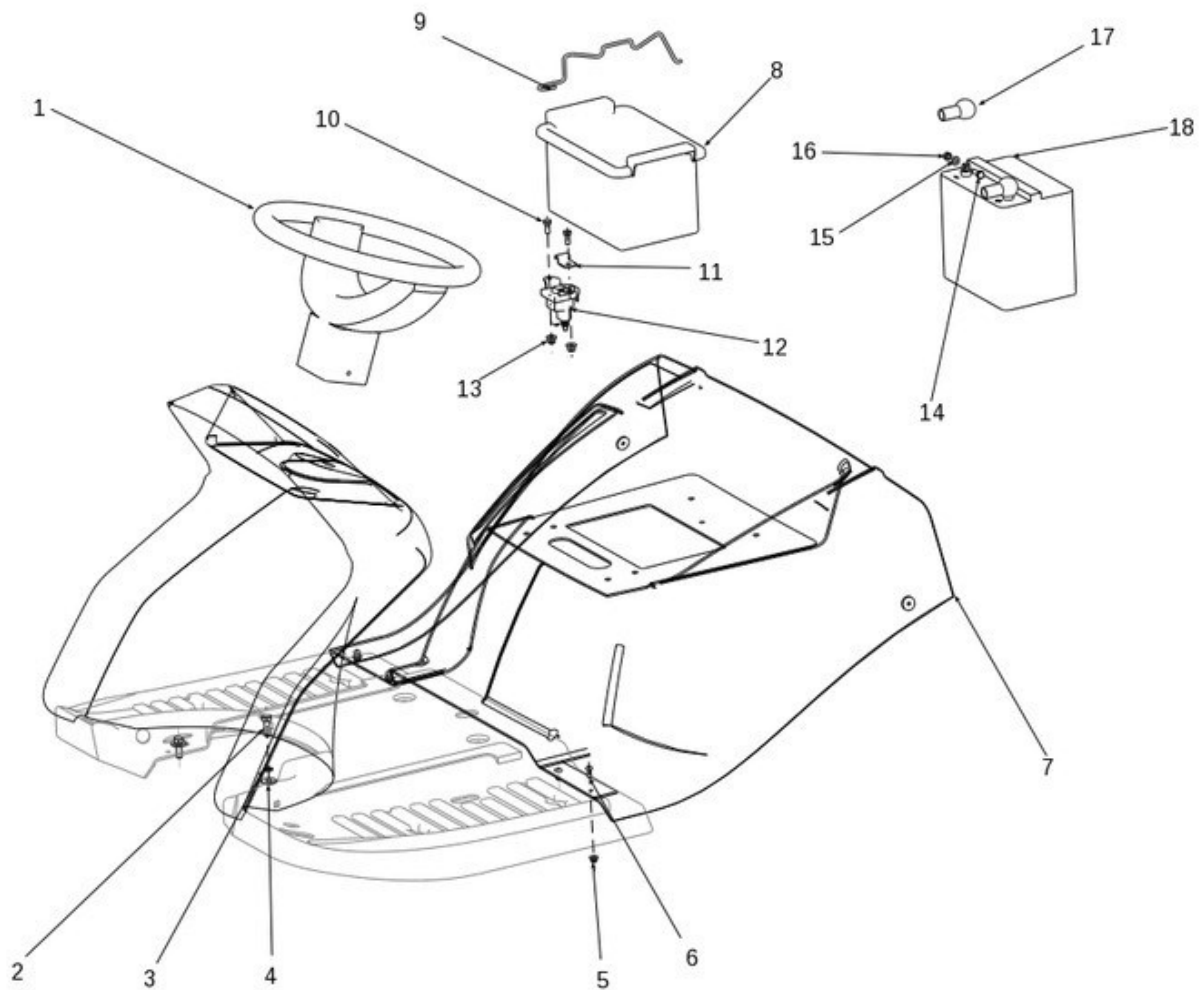

Illustration Kapotte (1/3)

Bild Nr.	Anz.	Teilenummer	Beschreibung	Gültigkeit ab	Gültigkeit bis	Hinweis	Nachricht
1	1	SGN532150891	Sitz				
2	1	SGN345359005	Micro-schalter				
3	1	SGN311212515	Scheibe				
4	1	SGN309315015	Schraube				
5	1	SGN311213503	Scheibe				
6	1	SGN532150213	Mutter				
7	1	SGN532150208	Deckel				
8	1	SGN309503559	Schraube				
9	1	SGN311212517	Scheibe				
10	1	SGN315231124	Feder				
11	1	SG532113402403A	Halter				
12	1	SGN532150290	Mutter				
13	1	SGN309599012	Schraube				
14	1	SGS532195203713	Distanzstück				
15	1	SGN309503518	Schraube				
16	1	SGN311210503	Scheibe				
17	1	SGN311214502	Scheibe				
18	1	SGN311219002	Scheibe				
19	1	SGS532018472433	Sitzhalter				
20	1	SGN311129501	Mutter				